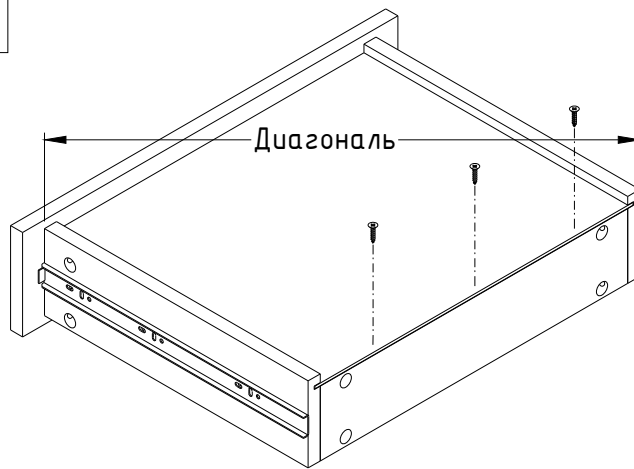

LOFT 500x450x750 Art.4009301H

Ссылка на видео сборки:

A x1  350mm	B x2 
C x2 	D x4  DR5
E x4  Ø20	F x20  16x12
G x20  M6 7x34	H x14  8x30
I x20  M6 8x12	J x7  3.5x16
K x10  3.5x16	L x8 

Номер упаковки	Деталь	Размер (ДхШхВ)	Кол.
1	1	499x450x16	1
	8	459x497x16	1
	5	497x119x16	1
	3	408x86x16	1
	7	350x100x16	1
	4	350x100x16	1
	11	584x431x16	1
	2	584x431x16	1
	9	466x431x16	1
	13	466x120x16	1
	12	464x399x16	1
	14	582x480x3	1
	6	422x357x3	1
	A-L	70x80x490	1
2	10	500x435x155	1

1

2

Внимание:
после сборки
ящика
проверить
диагонали!

J -3

3

LOFT 500x450x750 Арт.4009301H