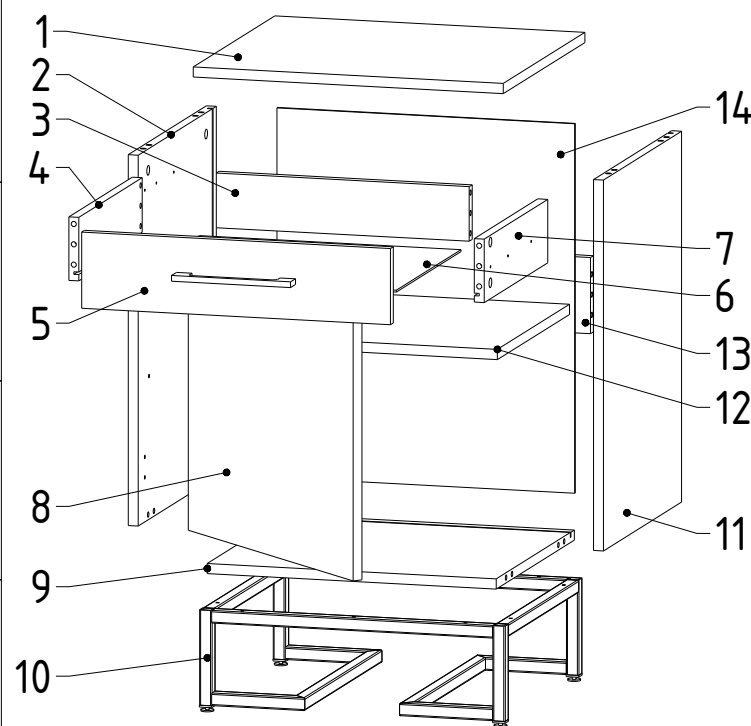

LOFT 500x450x750 Art.4009301H

Ссылка на видео сборки:

A x1  350mm	B x2 
C x2 	D x4  DR5
E x4  Ø20	F x20  16x12
G x20  M6 7x34	H x14  8x30
I x20  M6 8x12	J x7  3.5x16
K x10  3.5x16	L x8 

Номер упаковки	Деталь	Размер (ДхШхВ)	Кол.
1	1	499x450x16	1
	8	459x497x16	1
	5	497x119x16	1
	3	408x86x16	1
	7	350x100x16	1
	4	350x100x16	1
	11	584x431x16	1
	2	584x431x16	1
	9	466x431x16	1
	13	466x120x16	1
	12	464x399x16	1
	14	582x480x3	1
	6	422x357x3	1
	A-L	70x80x490	1
2	10	500x435x155	1

1

2

Внимание:
после сборки
ящика
проверить
диагонали!

J -3

3

LOFT 500x450x750 Арт.4009301H