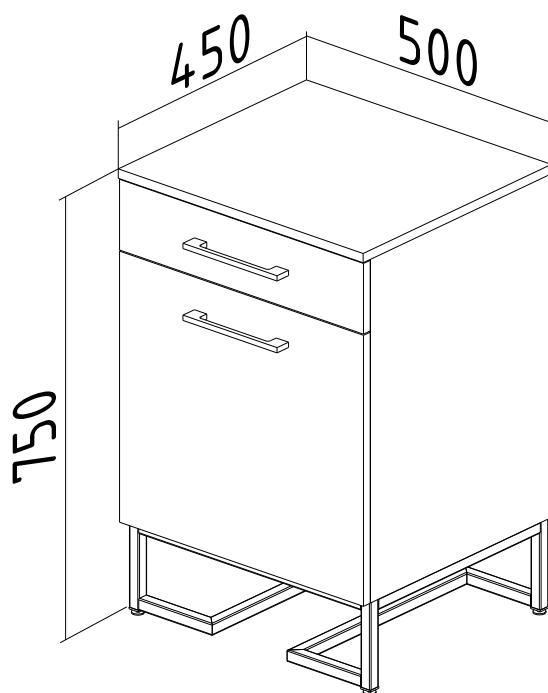

LOFT 500x450x750 Art.4009301H

Ссылка на видео сборки:

A x1  350mm	B x2 
C x2 	D x4  DR5
E x4  Ø20	F x20  16x12
G x20  M6 7x34	H x14  8x30
I x20  M6 8x12	J x7  3.5x16
K x10  3.5x16	L x8 

Номер упаковки	Деталь	Размер (ДхШхВ)	Кол.
1	1	499x450x16	1
	8	459x497x16	1
	5	497x119x16	1
	3	408x86x16	1
	7	350x100x16	1
	4	350x100x16	1
	11	584x431x16	1
	2	584x431x16	1
	9	466x431x16	1
	13	466x120x16	1
	12	464x399x16	1
	14	582x480x3	1
	6	422x357x3	1
	A-L	70x80x490	1
2	10	500x435x155	1

1

2

Внимание:
после сборки
ящика
проверить
диагонали!

J -3

3

LOFT 500x450x750 Арт.4009301H