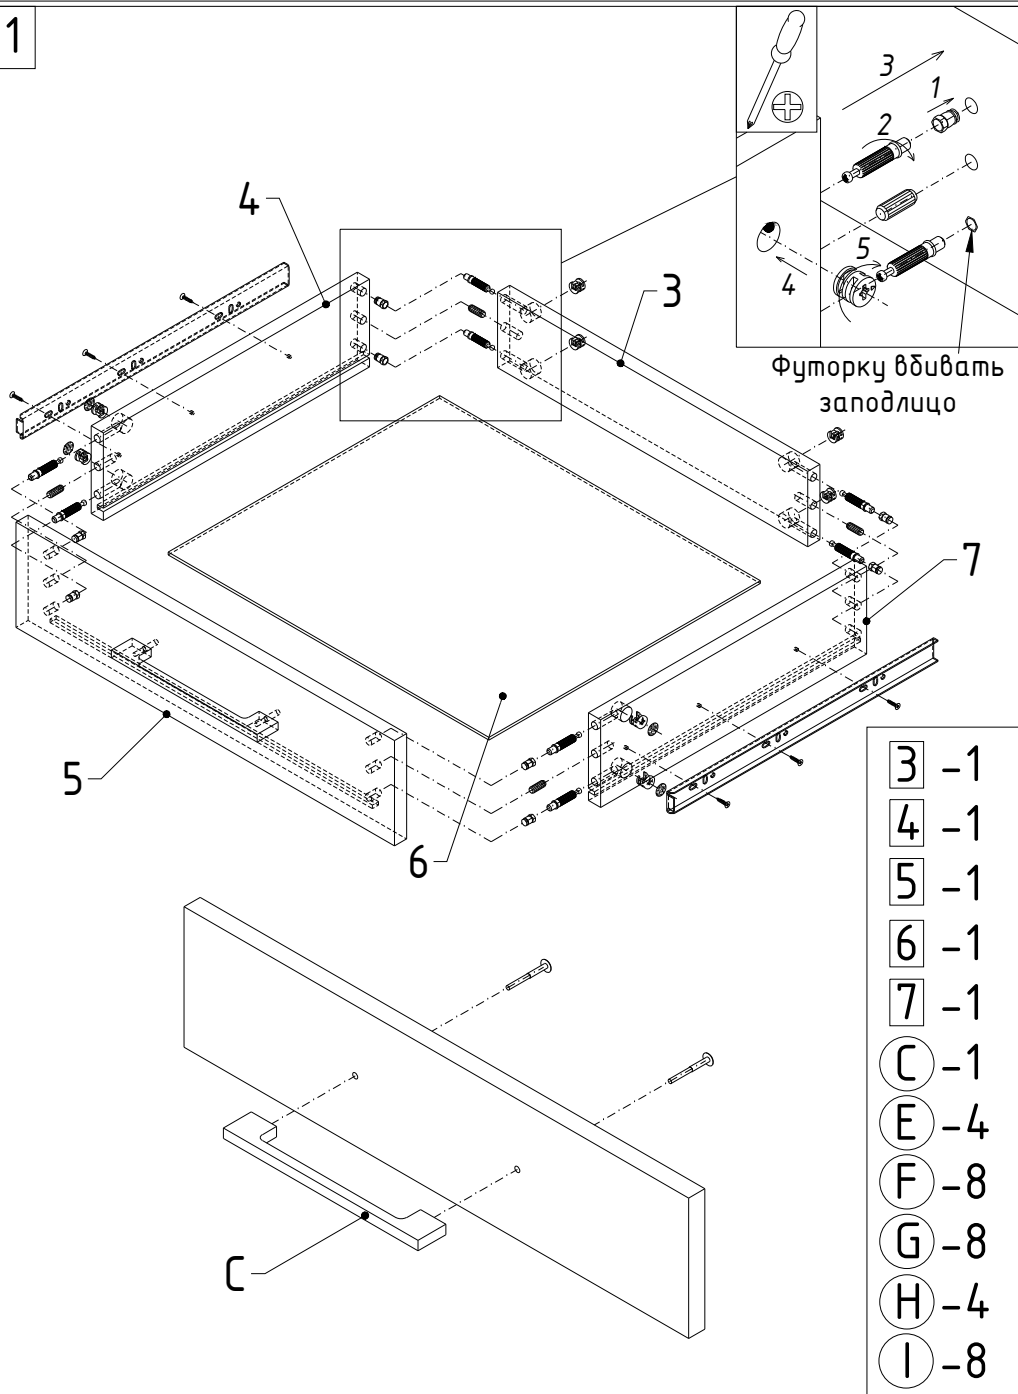

LOFT 500x450x750 Art.4009301H

Ссылка на видео сборки:

A x1  350mm	B x2 
C x2 	D x4  DR5
E x4  Ø20	F x20  16x12
G x20  M6 7x34	H x14  8x30
I x20  M6 8x12	J x7  3.5x16
K x10  3.5x16	L x8 

Номер упаковки	Деталь	Размер (ДхШхВ)	Кол.
1	1	499x450x16	1
	8	459x497x16	1
	5	497x119x16	1
	3	408x86x16	1
	7	350x100x16	1
	4	350x100x16	1
	11	584x431x16	1
	2	584x431x16	1
	9	466x431x16	1
	13	466x120x16	1
	12	464x399x16	1
	14	582x480x3	1
	6	422x357x3	1
	A-L	70x80x490	1
2	10	500x435x155	1

1

2

Внимание:
после сборки
ящика
проверить
диагонали!

J -3

3

LOFT 500x450x750 Арт.4009301H