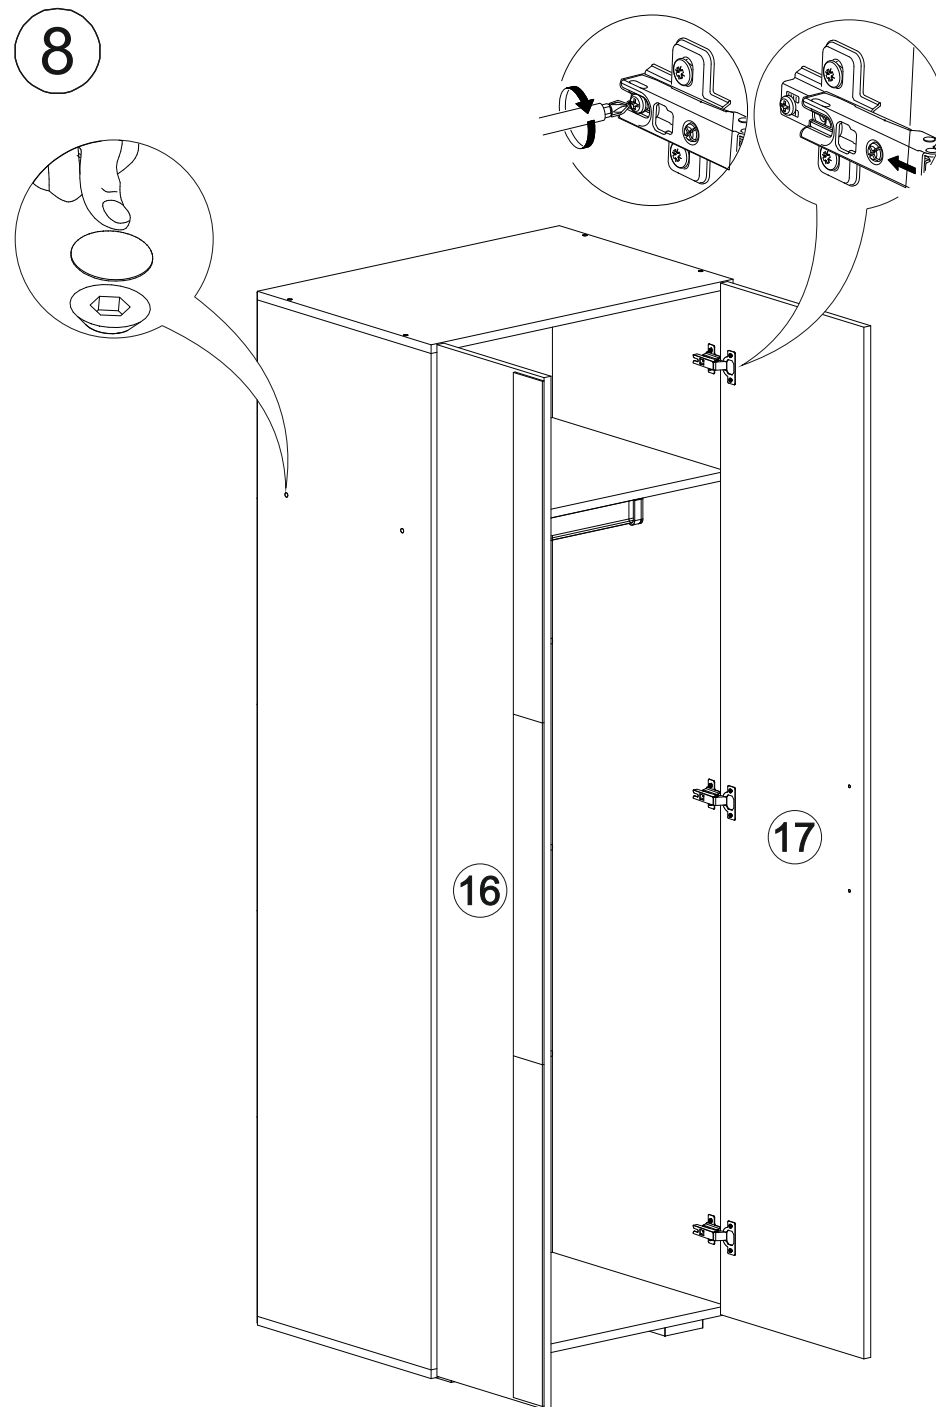

# Шкаф Эмма

		
700	1920	500

№ дет.	Деталь/Detail	Размер/Size	Кол-во/Quantity	№ упак./№ pack
1	Бок левый/Side left	1868x480	1	1/2
2	Бок правый/Side right	1868x480	1	1/2
3-4	Крышка/Top	700x480	2	1/2
5	Вязка/Connecting element	668x480	1	1/2
6-10	Задняя стенка ЛДВП/Back side	695x387	5	1/2
11-14	Соединитель ДВП/Connector	668	4	1/2
15	Труба овальная/Oval tube	663	1	1/2
16	Фасад/Front	1896x296	1	2/2
17	Фасад/Front	1896x396	1	2/2
18-20	Зеркало/Mirror	628x80	3	2/2

7

1

2

3

4

5

6