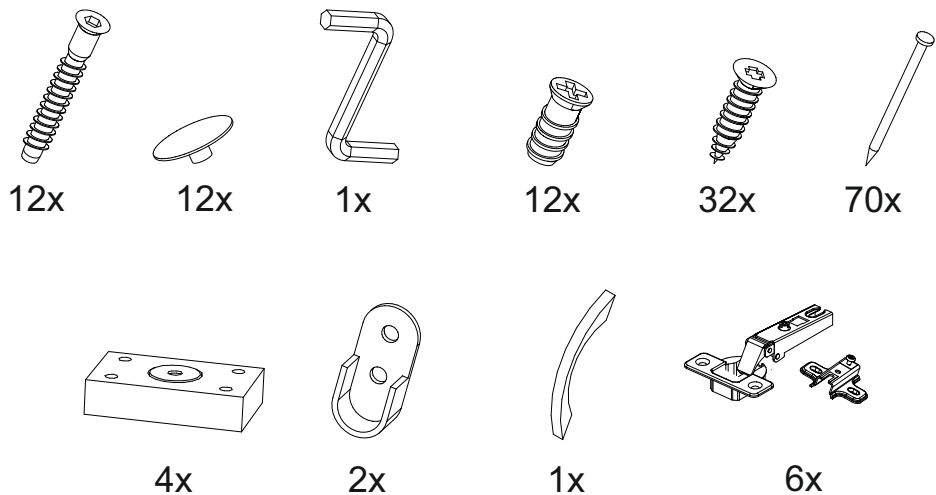

# Шкаф Эмма

		
700	1920	500

№ дет.	Деталь/Detail	Размер/Size	Кол-во/Quantity	№ упак./№ pack
1	Бок левый/Side left	1868x480	1	1/2
2	Бок правый/Side right	1868x480	1	1/2
3-4	Крышка/Top	700x480	2	1/2
5	Вязка/Connecting element	668x480	1	1/2
6-10	Задняя стенка ЛДВП/Back side	695x387	5	1/2
11-14	Соединитель ДВП/Connector	668	4	1/2
15	Труба овальная/Oval tube	663	1	1/2
16	Фасад/Front	1896x296	1	2/2
17	Фасад/Front	1896x396	1	2/2
18-20	Зеркало/Mirror	628x80	3	2/2

7

1

2

3

4

5

6