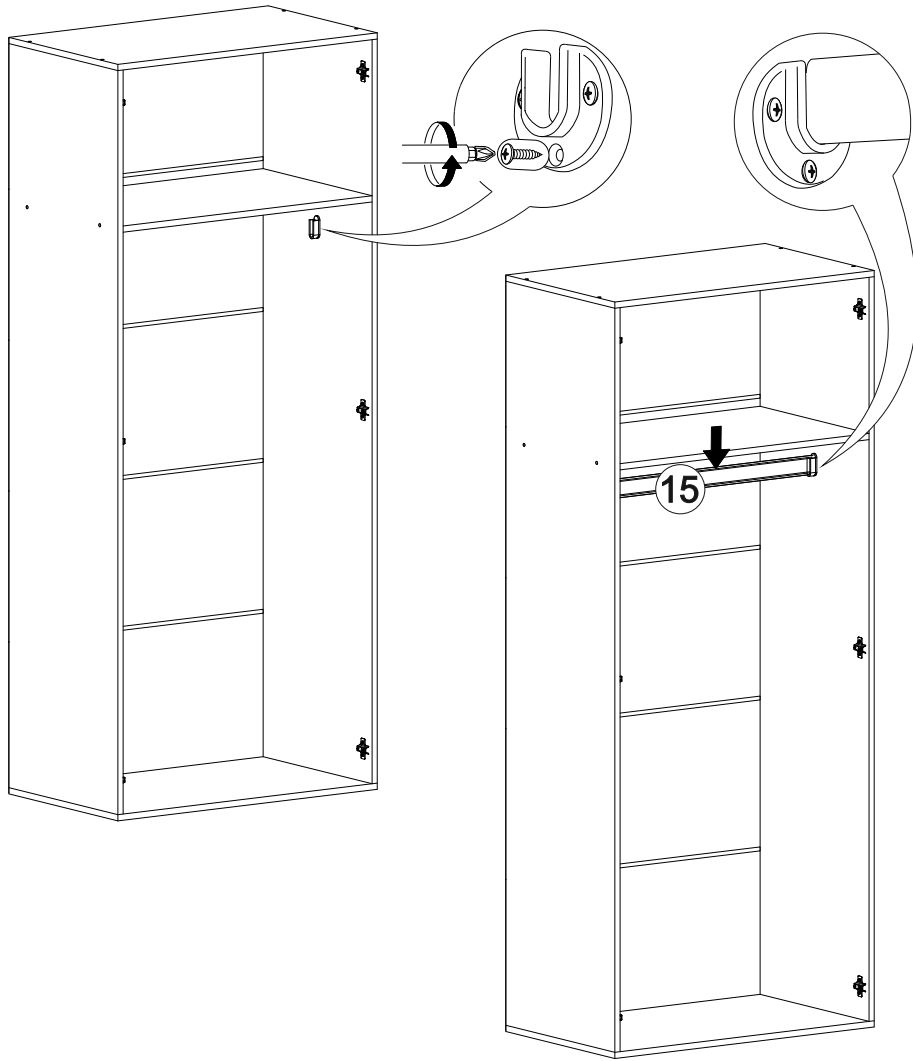

# Шкаф Эмма

		
700	1920	500

№ дет.	Деталь/Detail	Размер/Size	Кол-во/Quantity	№ упак./№ pack
1	Бок левый/Side left	1868x480	1	1/2
2	Бок правый/Side right	1868x480	1	1/2
3-4	Крышка/Top	700x480	2	1/2
5	Вязка/Connecting element	668x480	1	1/2
6-10	Задняя стенка ЛДВП/Back side	695x387	5	1/2
11-14	Соединитель ДВП/Connector	668	4	1/2
15	Труба овальная/Oval tube	663	1	1/2
16	Фасад/Front	1896x296	1	2/2
17	Фасад/Front	1896x396	1	2/2
18-20	Зеркало/Mirror	628x80	3	2/2

7

1

2

3

4

5

6