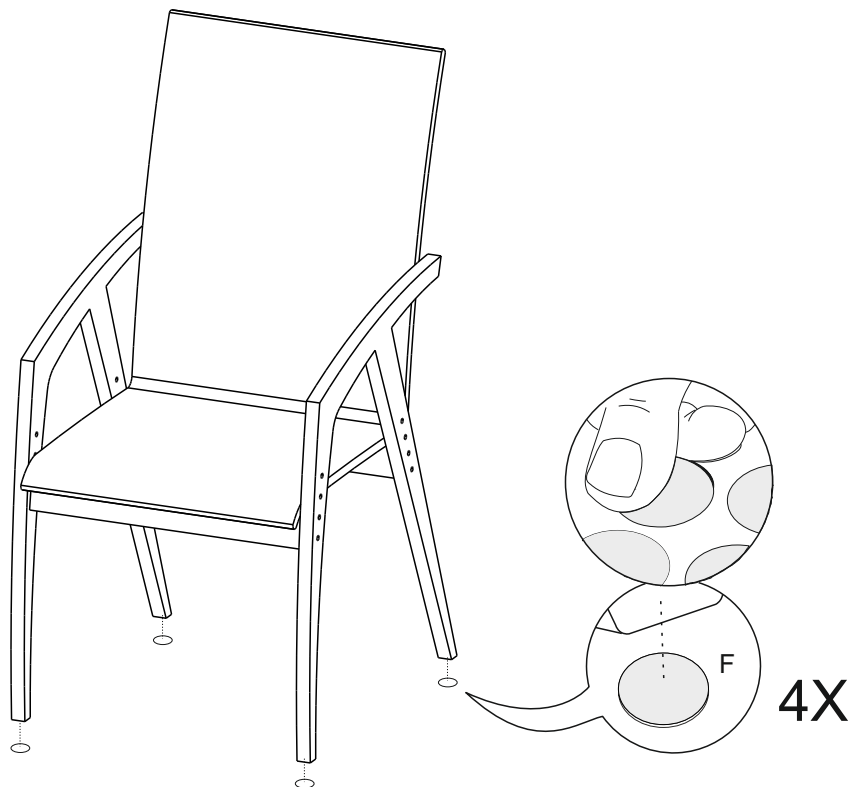

3

ИП Даниленко Евгений Владимирович
Юридический адрес: 426004, г. Ижевск, ул. Ленина, 41-2
Почтовый адрес: 426010, Удмуртия, г. Ижевск, ул. Саратовская, 37 «а», офис 22
Телефон/факс: (3412) 74-29-81