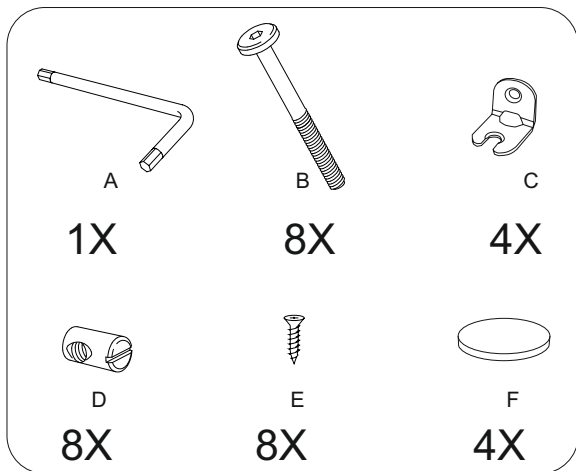

№ дет.	Наименование детали	Длина	Ширина	Толщина	Кол-во
		мм.			
1	Боковина	660	550	24	2
2	Перемычка	450	65	16	2
3	Сидение	450	450	600	1
	Руководство по эксплуатации				1
	Комплект фурнитуры				1

**ВНИМАНИЕ!**  
 В элементах из натурального дерева допускается естественная неоднородность цвета, структуры и пористости.