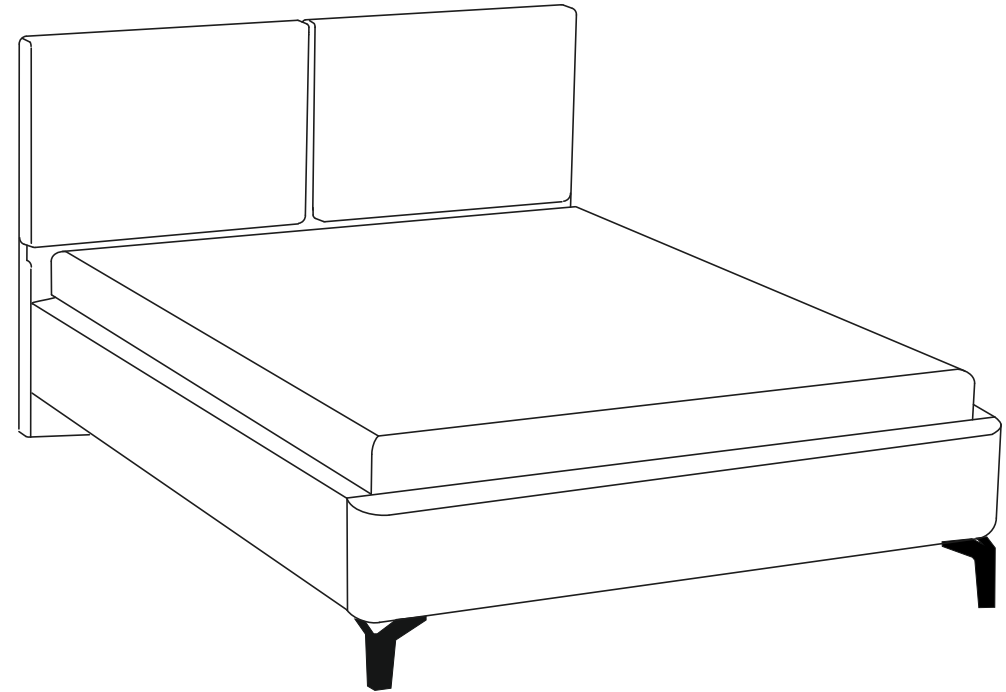

# Кровать Мегарполис

**ORMATEK**

Пакет 1 Изголовье кровати

Пакет 2 Царговый пояс и комплект фурнитуры

A6  
2x

32x

6x

4x

2x

8x

2x

5x

5x

11 Для опций 3; 4.2; 5.2:

9

Для опций 3; 4.2; 5.2: