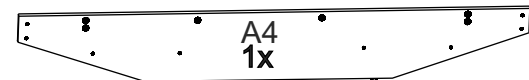

# Кровать Мегарполис

**ORMATEK**

Пакет 1 Изголовье кровати

Пакет 2 Царговый пояс и комплект фурнитуры

A6  
2x

32x

6x

4x

2x

8x

2x

5x

5x

11 Для опций 3; 4.2; 5.2:

9

Для опций 3; 4.2; 5.2:

1x

2x

3.2 Серия Стандарт (металлическое, цельная рама, врезные ламели)

1x

2x

M1  
2x (R+L)

M2

4x