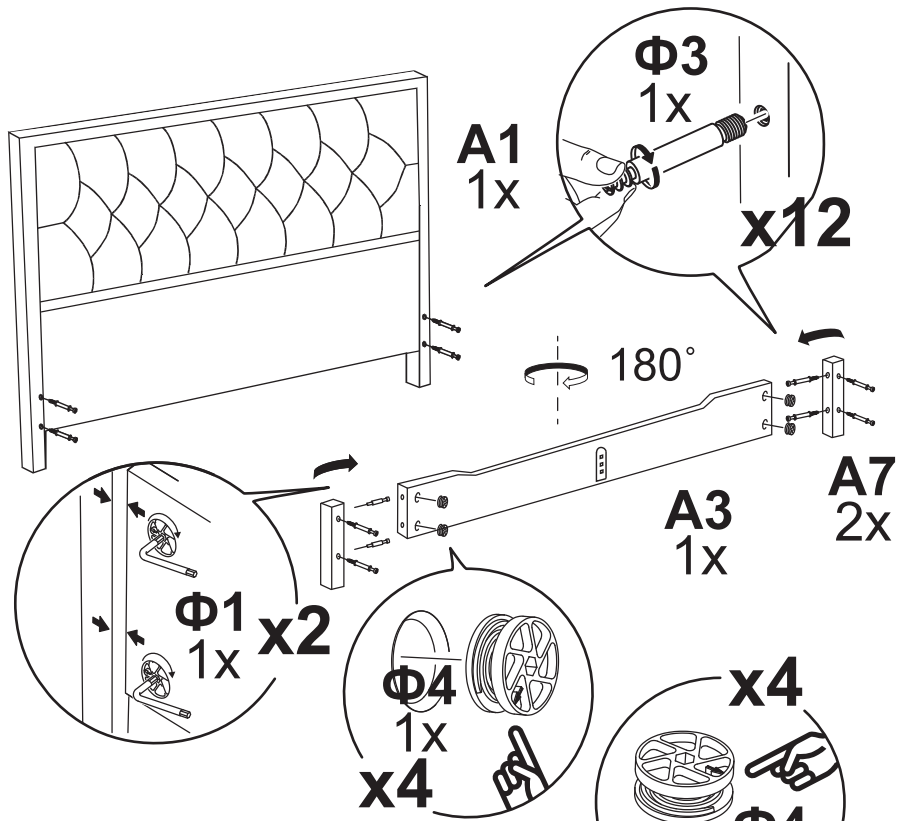

1

2

3

4

5

6

# Схема сборки основания для кроватей шириной 2000

**Ф1**

2x

**Ф2**

8x

**Ф3**

1x

Производитель: ООО «Орма групп»  
115230, Россия, г. Москва,  
Хлебозаводский проезд, д. 7, стр. 9,  
этаж 4, помещение XI, комната 5ц  
Тел./факс: 8-800-333-37-37