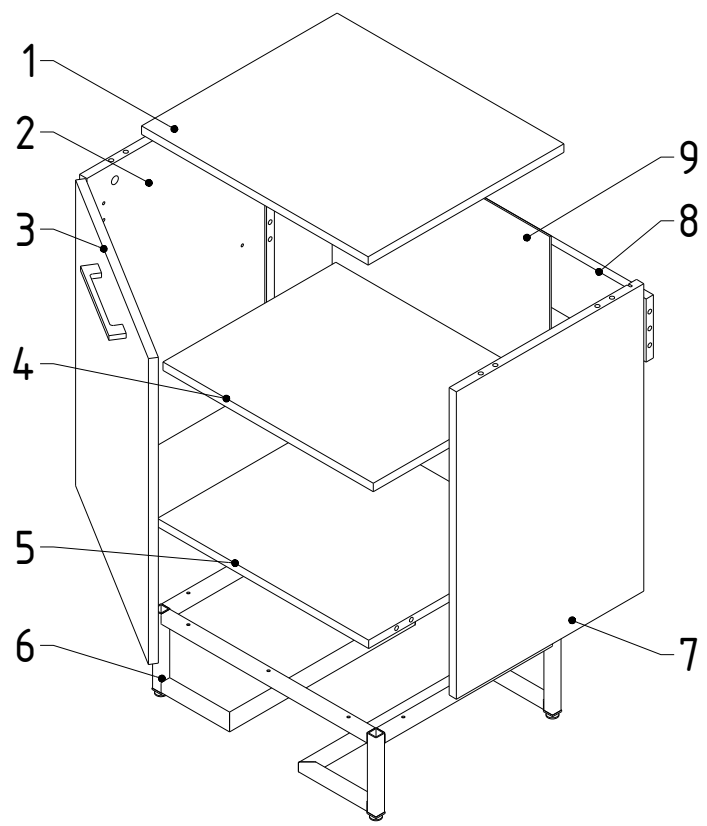

LOFT 480x430x750 Арт.40093010H

Ссылка на
видео сборки:

LOFT 480x430x750 Арт.40093010H

A x8 B x2

C x1 D x4

DR5

E x4 F x12

Ø20

16x12

G x12 H x10

M6 7x34

8x30

I x12 J x4

M6 8x12

3.5x16

K x10

3.5x16

Номер упаковки	Деталь	Размер (ДxШxВ)	Кол.
1	3	580x492x16	1
	1	496x428x16	1
	7	584x411x16	1
	2	584x411x16	1
	5	463x411x16	1
	8	463x120x16	1
	4	461x379x16	1
	9	582x477x3	1
	A-K	70x80x560	1
2	6	500x415x150	1