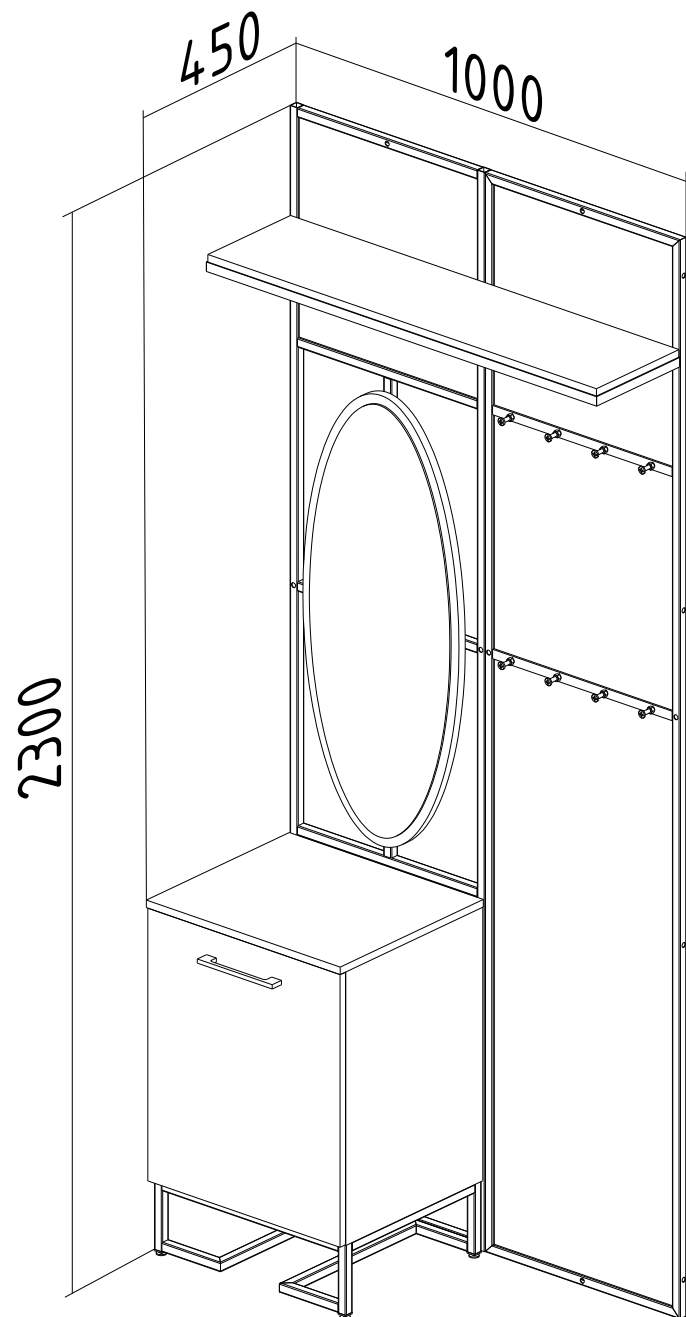

LOFT 480x430x750 Арт.40093010H

Ссылка на
видео сборки:

LOFT 480x430x750 Арт.40093010H

A x8 B x2

C x1 D x4

DR5

E x4 F x12

Ø20

16x12

G x12 H x10

M6 7x34

8x30

I x12 J x4

M6 8x12

3.5x16

K x10

3.5x16

Номер упаковки	Деталь	Размер (ДxШxВ)	Кол.
1	3	580x492x16	1
	1	496x428x16	1
	7	584x411x16	1
	2	584x411x16	1
	5	463x411x16	1
	8	463x120x16	1
	4	461x379x16	1
	9	582x477x3	1
	A-K	70x80x560	1
2	6	500x415x150	1