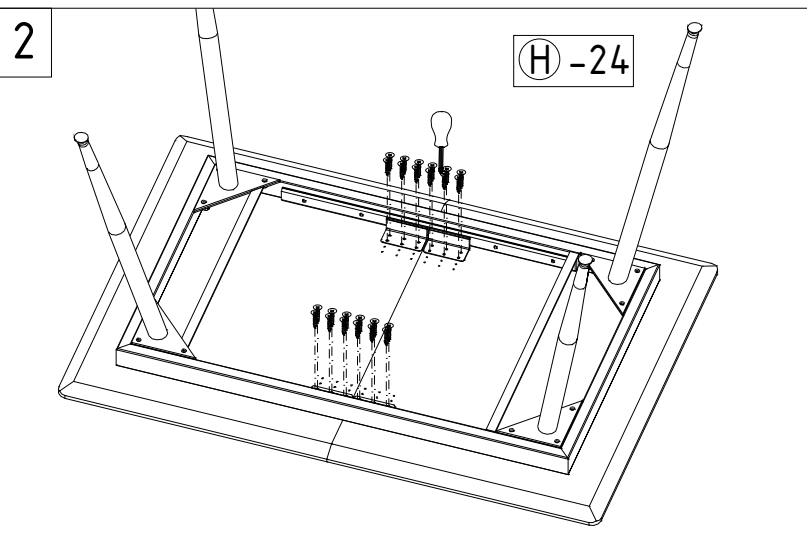

СТОЛ MESSI/DIEGO/RONALDO/PELE

Температурный режим эксплуатации изделия, допустимый диапазон: от +5С° до +40С°
 влажность: от 30% до 60%

3

Опора согласно модели стола

ОПОРЫ:

A x12 B x12 C x12 H x24 I x4

6

5