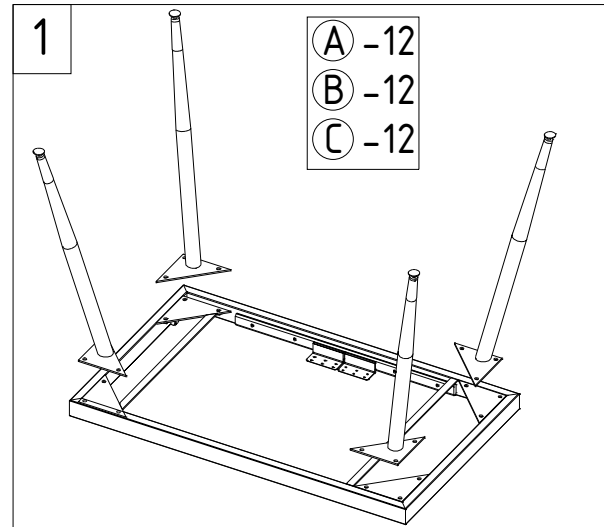

СТОЛ MESSI/DIEGO/RONALDO/PELE

Температурный режим эксплуатации изделия, допустимый диапазон: от +5С° до +40С°
 влажность: от 30% до 60%

3

Опора согласно модели стола

ОПОРЫ:

A x12 B x12 C x12 H x24 I x4

6

5