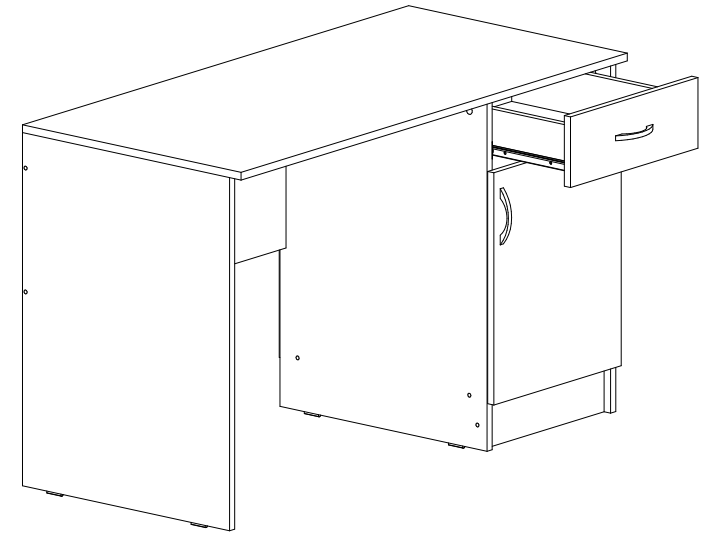

В мебельном наборе могут быть конструктивные изменения, не указанные в данной инструкции и не ухудшающие качество изделия.