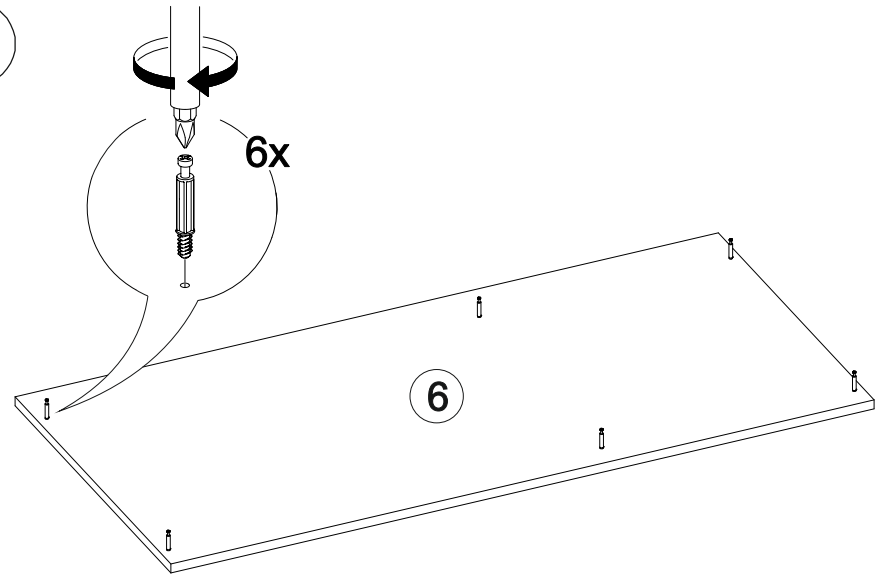

Венеция СТП

1200	750	570

№ дет.	Деталь/Detail	Размер/Size	Кол-во/Quantity	№ упак./№ pack
1	Бок левый/Side left	730x540	1	1/2
2	Бок правый/Side right	730x540	1	1/2
3	Бок левый/Side left	730x540	1	1/2
4	Вязка/Connecting element	368x540	1	1/2
5	Вязка/Connecting element	784x400	1	1/2
6	Крышка/Top	1200x570	1	1/2
7	Задняя стенка ящика/Back side	311x90	1	1/2
8	Бок ящика левый/Side left	450x90	1	1/2
9	Бок ящика правый/Side right	450x90	1	1/2
10	Цоколь/Socle	368x100	1	1/2
11	Фасад ящика/Front	146x396	1	1/2
12	Фасад/Front	480x396	1	1/2
13	Задняя стенка ЛДВП/Back side	630x395	1	1/2
14	Дно ящика ЛДВП/Drawer bottom	450x340	1	1/2
15	Полка/Shelf	368x540	1	1/2

13

14

11

12

5

6

7

9