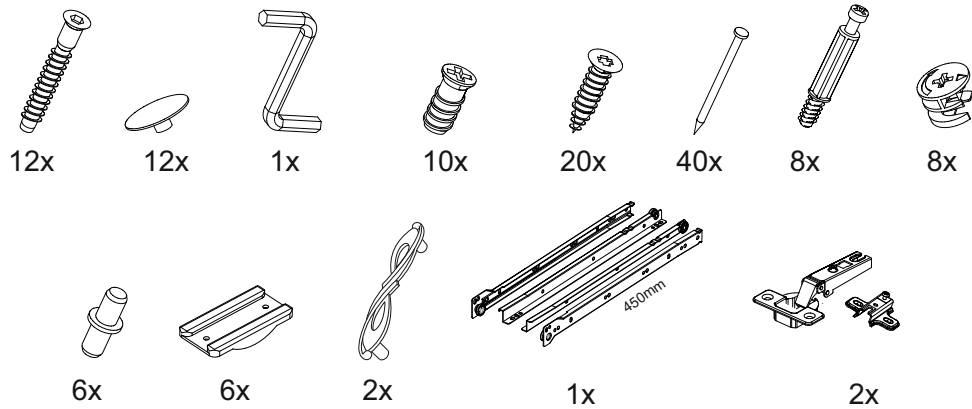

Венеция СТП

1200	750	570

№ дет.	Деталь/Detail	Размер/Size	Кол-во/Quantity	№ упак./№ pack
1	Бок левый/Side left	730x540	1	1/2
2	Бок правый/Side right	730x540	1	1/2
3	Бок левый/Side left	730x540	1	1/2
4	Вязка/Connecting element	368x540	1	1/2
5	Вязка/Connecting element	784x400	1	1/2
6	Крышка/Top	1200x570	1	1/2
7	Задняя стенка ящика/Back side	311x90	1	1/2
8	Бок ящика левый/Side left	450x90	1	1/2
9	Бок ящика правый/Side right	450x90	1	1/2
10	Цоколь/Socle	368x100	1	1/2
11	Фасад ящика/Front	146x396	1	1/2
12	Фасад/Front	480x396	1	1/2
13	Задняя стенка ЛДВП/Back side	630x395	1	1/2
14	Дно ящика ЛДВП/Drawer bottom	450x340	1	1/2
15	Полка/Shelf	368x540	1	1/2

17

В мебельном наборе могут быть конструктивные изменения, не указанные в данной инструкции и не ухудшающие качество изделия.

15

16

1

2

3

4