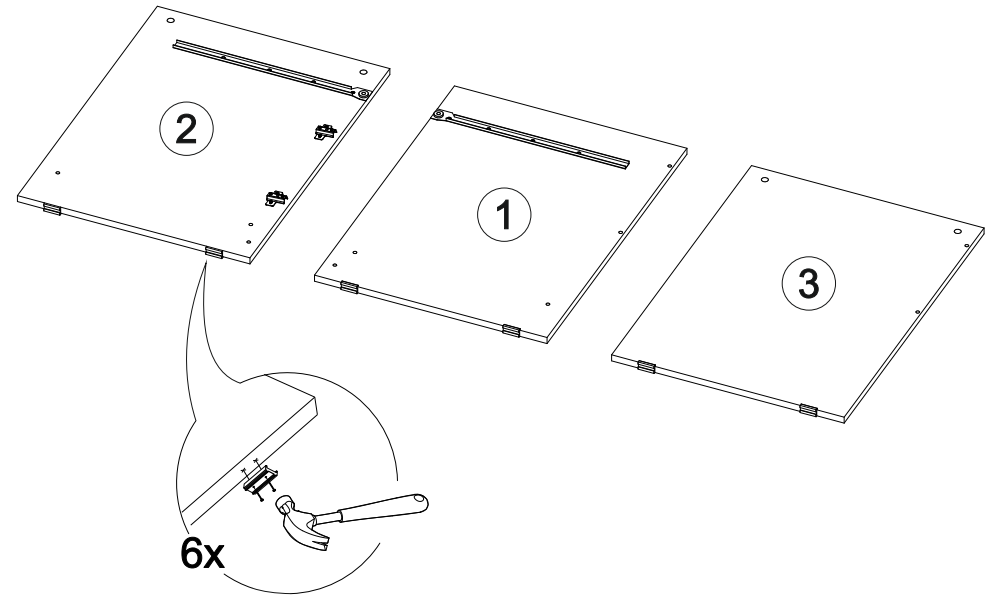

Венеция СТП

1200	750	570

№ дет.	Деталь/Detail	Размер/Size	Кол-во/Quantity	№ упак./№ pack
1	Бок левый/Side left	730x540	1	1/2
2	Бок правый/Side right	730x540	1	1/2
3	Бок левый/Side left	730x540	1	1/2
4	Вязка/Connecting element	368x540	1	1/2
5	Вязка/Connecting element	784x400	1	1/2
6	Крышка/Top	1200x570	1	1/2
7	Задняя стенка ящика/Back side	311x90	1	1/2
8	Бок ящика левый/Side left	450x90	1	1/2
9	Бок ящика правый/Side right	450x90	1	1/2
10	Цоколь/Socle	368x100	1	1/2
11	Фасад ящика/Front	146x396	1	1/2
12	Фасад/Front	480x396	1	1/2
13	Задняя стенка ЛДВП/Back side	630x395	1	1/2
14	Дно ящика ЛДВП/Drawer bottom	450x340	1	1/2
15	Полка/Shelf	368x540	1	1/2

17

В мебельном наборе могут быть конструктивные изменения, не указанные в данной инструкции и не ухудшающие качество изделия.

15

16

1

2

3

4