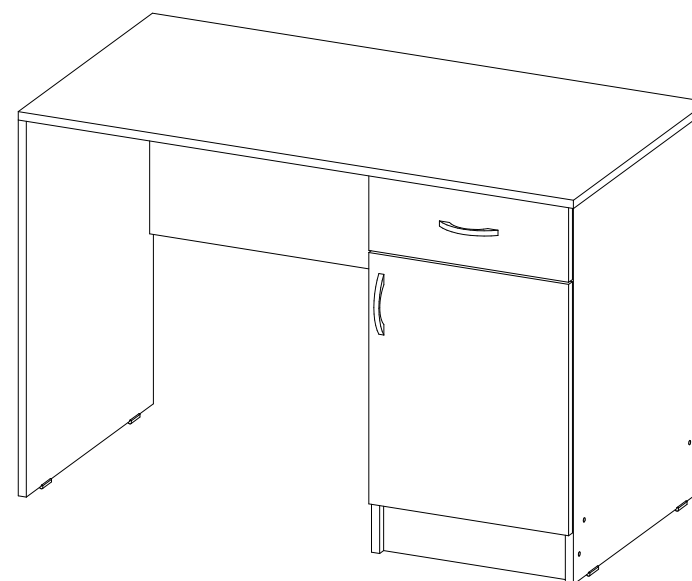

Венеция СТП

1200	750	570

№ дет.	Деталь/Detail	Размер/Size	Кол-во/Quantity	№ упак./№ pack
1	Бок левый/Side left	730x540	1	1/2
2	Бок правый/Side right	730x540	1	1/2
3	Бок левый/Side left	730x540	1	1/2
4	Вязка/Connecting element	368x540	1	1/2
5	Вязка/Connecting element	784x400	1	1/2
6	Крышка/Top	1200x570	1	1/2
7	Задняя стенка ящика/Back side	311x90	1	1/2
8	Бок ящика левый/Side left	450x90	1	1/2
9	Бок ящика правый/Side right	450x90	1	1/2
10	Цоколь/Socle	368x100	1	1/2
11	Фасад ящика/Front	146x396	1	1/2
12	Фасад/Front	480x396	1	1/2
13	Задняя стенка ЛДВП/Back side	630x395	1	1/2
14	Дно ящика ЛДВП/Drawer bottom	450x340	1	1/2
15	Полка/Shelf	368x540	1	1/2