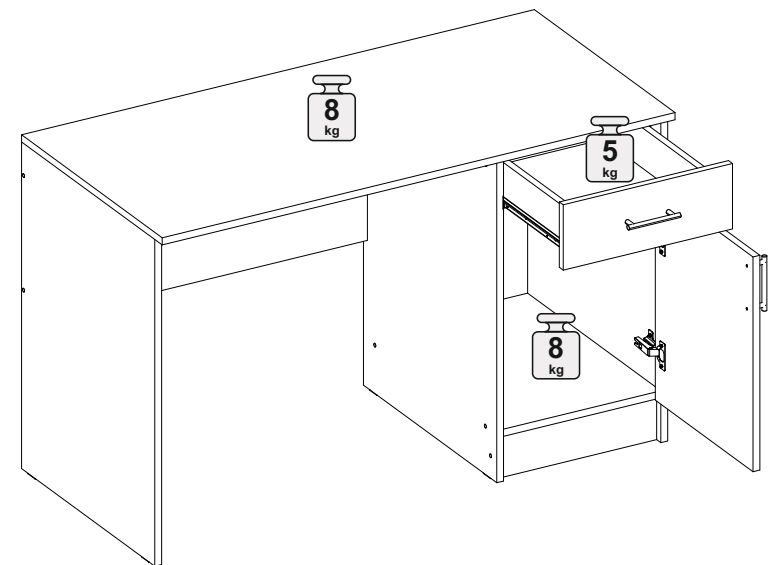

В мебельном наборе могут быть конструктивные изменения, не указанные в данной инструкции и не ухудшающие качество изделия.