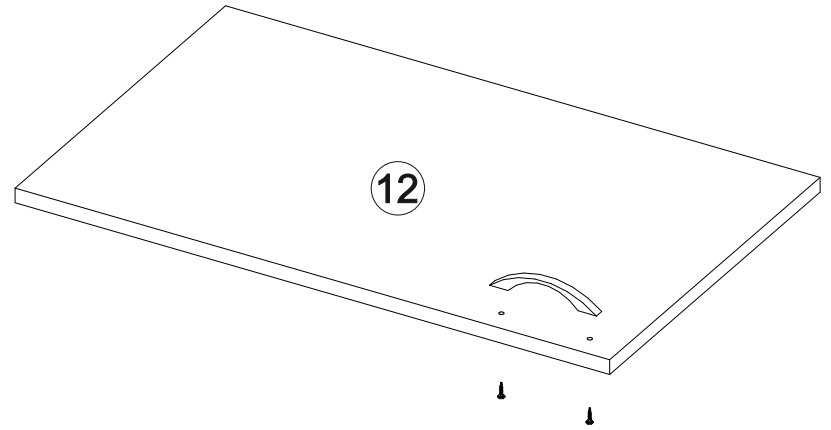

Венеция СТП

1200	750	570

№ дет.	Деталь/Detail	Размер/Size	Кол-во/Quantity	№ упак./№ pack
1	Бок левый/Side left	730x540	1	1/2
2	Бок правый/Side right	730x540	1	1/2
3	Бок левый/Side left	730x540	1	1/2
4	Вязка/Connecting element	368x540	1	1/2
5	Вязка/Connecting element	784x400	1	1/2
6	Крышка/Top	1200x570	1	1/2
7	Задняя стенка ящика/Back side	311x90	1	1/2
8	Бок ящика левый/Side left	450x90	1	1/2
9	Бок ящика правый/Side right	450x90	1	1/2
10	Цоколь/Socle	368x100	1	1/2
11	Фасад ящика/Front	146x396	1	1/2
12	Фасад/Front	480x396	1	1/2
13	Задняя стенка ЛДВП/Back side	630x395	1	1/2
14	Дно ящика ЛДВП/Drawer bottom	450x340	1	1/2
15	Полка/Shelf	368x540	1	1/2

13

14

11

12

5

6

7

9