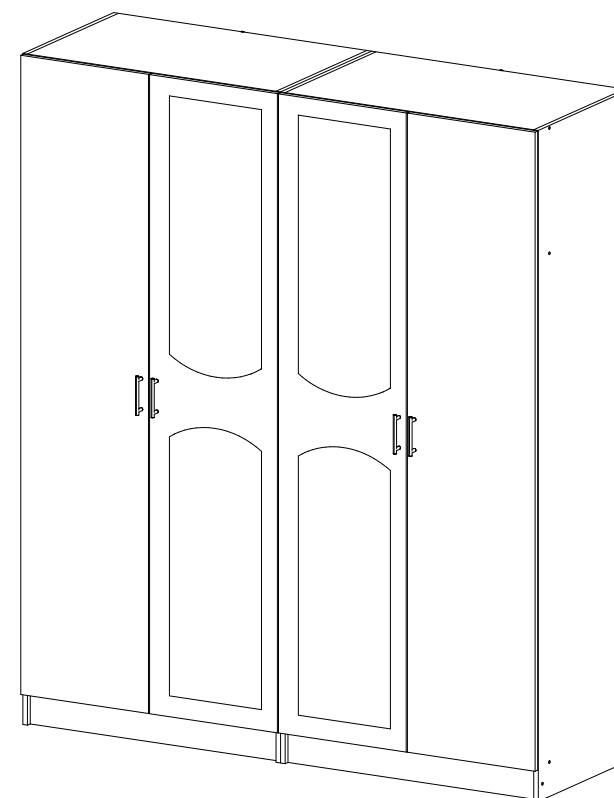

Венеция ШК-4

1800	2100	570

№ дет.	Деталь/Detail	Размер/Size	Кол-во/ Quantity	№ упак./ № pack
1	Бок левый/Side left	2100x550	1	1/6
2	Бок правый/Side right	2100x550	1	1/6
3	Бок левый/Side left	2100x550	1	2/6
4	Бок правый/Side right	2100x550	1	2/6
5-6	Вязка/Connecting element	868x550	2	1/6
7-8	Вязка/Connecting element	868x550	2	2/6
9-12	Задняя стенка ЛДВП/Back side	2005x455	4	1/6
13-14	Соединитель ДВП/Connector	2000	2	1/6
15-16	Полка/Shelf	868x520	2	3/6
17-18	Вязка/Connecting element	868x520	2	3/6
19-20	Цоколь/Socle	868x100	2	3/6
21	Труба овальная/Oval tube	862	1	3/6
22-23	Фасад/Front	2000x446	2	4/6
24-25	Фасад под стекло/Front	2000x446	2	4/6
26-29	Зеркало/Mirror	885x350	4	6/6