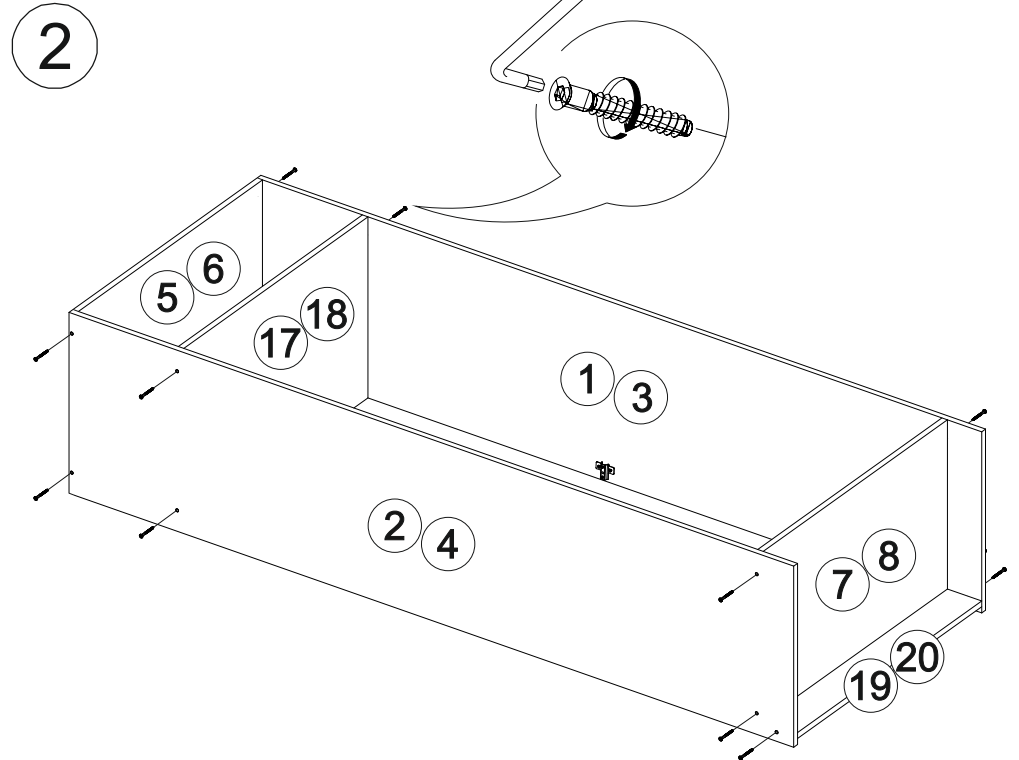

Венеция ШК-4

1800	2100	570

№ дет.	Деталь/Detail	Размер/Size	Кол-во/ Quantity	№ упак./ № pack
1	Бок левый/Side left	2100x550	1	1/6
2	Бок правый/Side right	2100x550	1	1/6
3	Бок левый/Side left	2100x550	1	2/6
4	Бок правый/Side right	2100x550	1	2/6
5-6	Вязка/Connecting element	868x550	2	1/6
7-8	Вязка/Connecting element	868x550	2	2/6
9-12	Задняя стенка ЛДВП/Back side	2005x455	4	1/6
13-14	Соединитель ДВП/Connector	2000	2	1/6
15-16	Полка/Shelf	868x520	2	3/6
17-18	Вязка/Connecting element	868x520	2	3/6
19-20	Цоколь/Socle	868x100	2	3/6
21	Труба овальная/Oval tube	862	1	3/6
22-23	Фасад/Front	2000x446	2	4/6
24-25	Фасад под стекло/Front	2000x446	2	4/6
26-29	Зеркало/Mirror	885x350	4	6/6