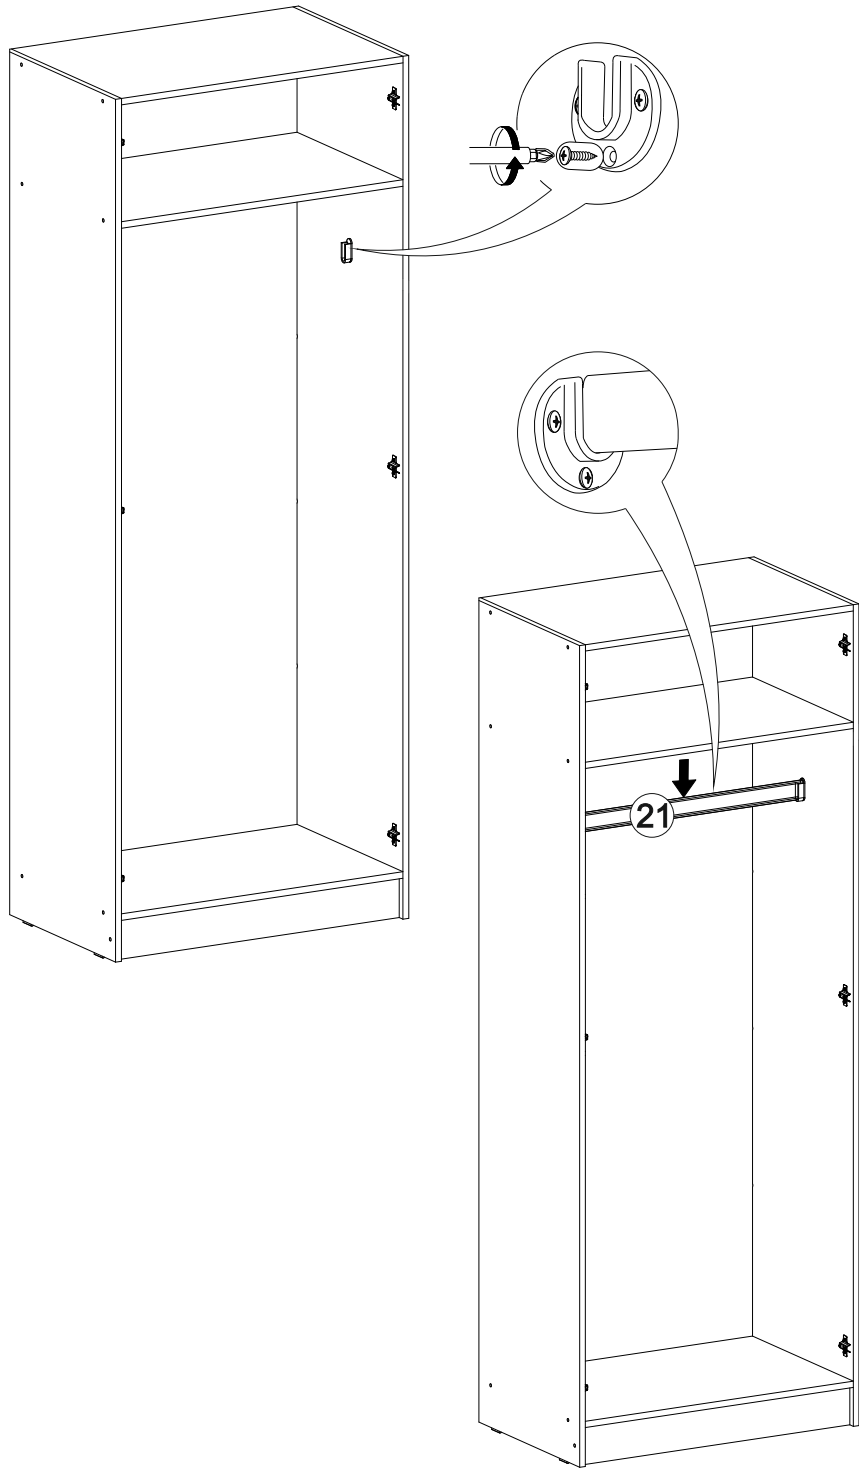

Венеция ШК-4

1800	2100	570

№ дет.	Деталь/Detail	Размер/Size	Кол-во/ Quantity	№ упак./ № pack
1	Бок левый/Side left	2100x550	1	1/6
2	Бок правый/Side right	2100x550	1	1/6
3	Бок левый/Side left	2100x550	1	2/6
4	Бок правый/Side right	2100x550	1	2/6
5-6	Вязка/Connecting element	868x550	2	1/6
7-8	Вязка/Connecting element	868x550	2	2/6
9-12	Задняя стенка ЛДВП/Back side	2005x455	4	1/6
13-14	Соединитель ДВП/Connector	2000	2	1/6
15-16	Полка/Shelf	868x520	2	3/6
17-18	Вязка/Connecting element	868x520	2	3/6
19-20	Цоколь/Socle	868x100	2	3/6
21	Труба овальная/Oval tube	862	1	3/6
22-23	Фасад/Front	2000x446	2	4/6
24-25	Фасад под стекло/Front	2000x446	2	4/6
26-29	Зеркало/Mirror	885x350	4	6/6

3

4

11

10

5

6

7

8