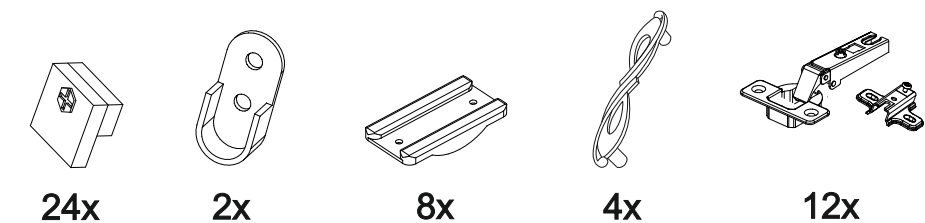

Венеция ШК-4

1800	2100	570

№ дет.	Деталь/Detail	Размер/Size	Кол-во/ Quantity	№ упак./ № pack
1	Бок левый/Side left	2100x550	1	1/6
2	Бок правый/Side right	2100x550	1	1/6
3	Бок левый/Side left	2100x550	1	2/6
4	Бок правый/Side right	2100x550	1	2/6
5-6	Вязка/Connecting element	868x550	2	1/6
7-8	Вязка/Connecting element	868x550	2	2/6
9-12	Задняя стенка ЛДВП/Back side	2005x455	4	1/6
13-14	Соединитель ДВП/Connector	2000	2	1/6
15-16	Полка/Shelf	868x520	2	3/6
17-18	Вязка/Connecting element	868x520	2	3/6
19-20	Цоколь/Socle	868x100	2	3/6
21	Труба овальная/Oval tube	862	1	3/6
22-23	Фасад/Front	2000x446	2	4/6
24-25	Фасад под стекло/Front	2000x446	2	4/6
26-29	Зеркало/Mirror	885x350	4	6/6