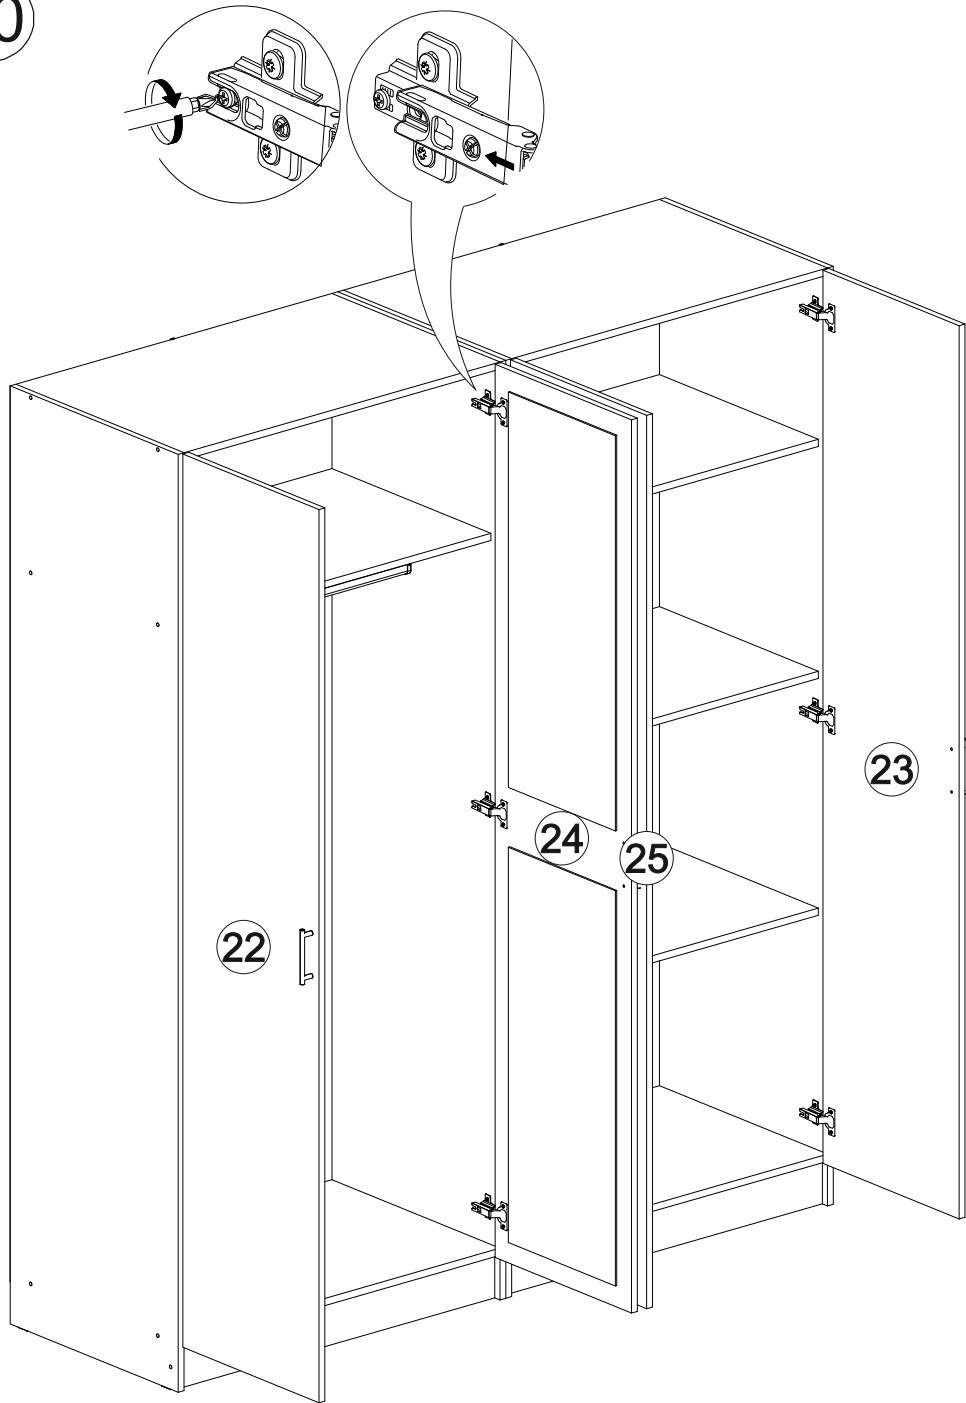

Венеция ШК-4

1800	2100	570

№ дет.	Деталь/Detail	Размер/Size	Кол-во/ Quantity	№ упак./ № pack
1	Бок левый/Side left	2100x550	1	1/6
2	Бок правый/Side right	2100x550	1	1/6
3	Бок левый/Side left	2100x550	1	2/6
4	Бок правый/Side right	2100x550	1	2/6
5-6	Вязка/Connecting element	868x550	2	1/6
7-8	Вязка/Connecting element	868x550	2	2/6
9-12	Задняя стенка ЛДВП/Back side	2005x455	4	1/6
13-14	Соединитель ДВП/Connector	2000	2	1/6
15-16	Полка/Shelf	868x520	2	3/6
17-18	Вязка/Connecting element	868x520	2	3/6
19-20	Цоколь/Socle	868x100	2	3/6
21	Труба овальная/Oval tube	862	1	3/6
22-23	Фасад/Front	2000x446	2	4/6
24-25	Фасад под стекло/Front	2000x446	2	4/6
26-29	Зеркало/Mirror	885x350	4	6/6

3

4

11

10

5

6

7

8