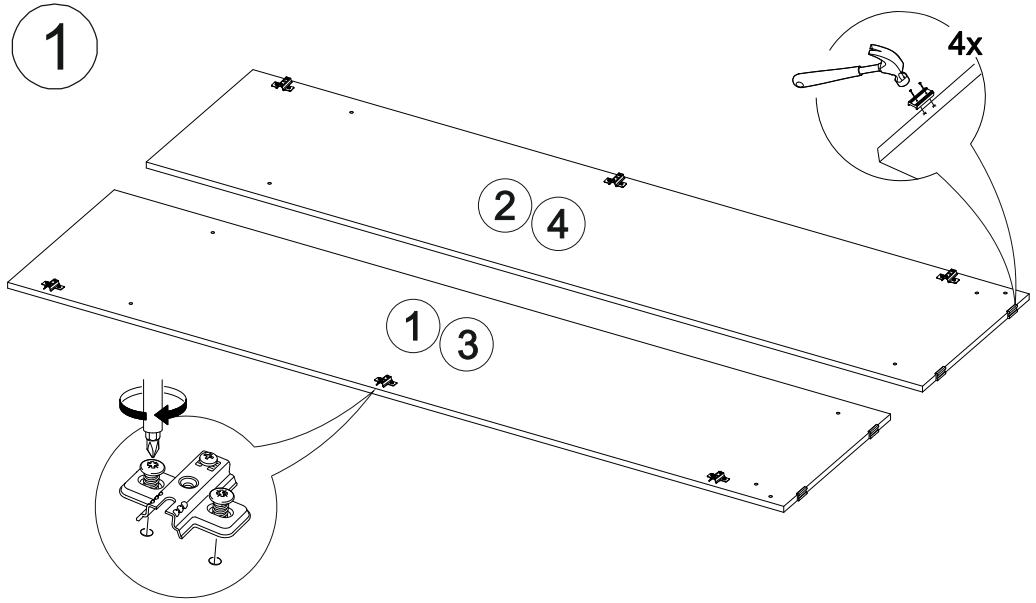

Венеция ШК-4

1800	2100	570

№ дет.	Деталь/Detail	Размер/Size	Кол-во/ Quantity	№ упак./ № pack
1	Бок левый/Side left	2100x550	1	1/6
2	Бок правый/Side right	2100x550	1	1/6
3	Бок левый/Side left	2100x550	1	2/6
4	Бок правый/Side right	2100x550	1	2/6
5-6	Вязка/Connecting element	868x550	2	1/6
7-8	Вязка/Connecting element	868x550	2	2/6
9-12	Задняя стенка ЛДВП/Back side	2005x455	4	1/6
13-14	Соединитель ДВП/Connector	2000	2	1/6
15-16	Полка/Shelf	868x520	2	3/6
17-18	Вязка/Connecting element	868x520	2	3/6
19-20	Цоколь/Socle	868x100	2	3/6
21	Труба овальная/Oval tube	862	1	3/6
22-23	Фасад/Front	2000x446	2	4/6
24-25	Фасад под стекло/Front	2000x446	2	4/6
26-29	Зеркало/Mirror	885x350	4	6/6