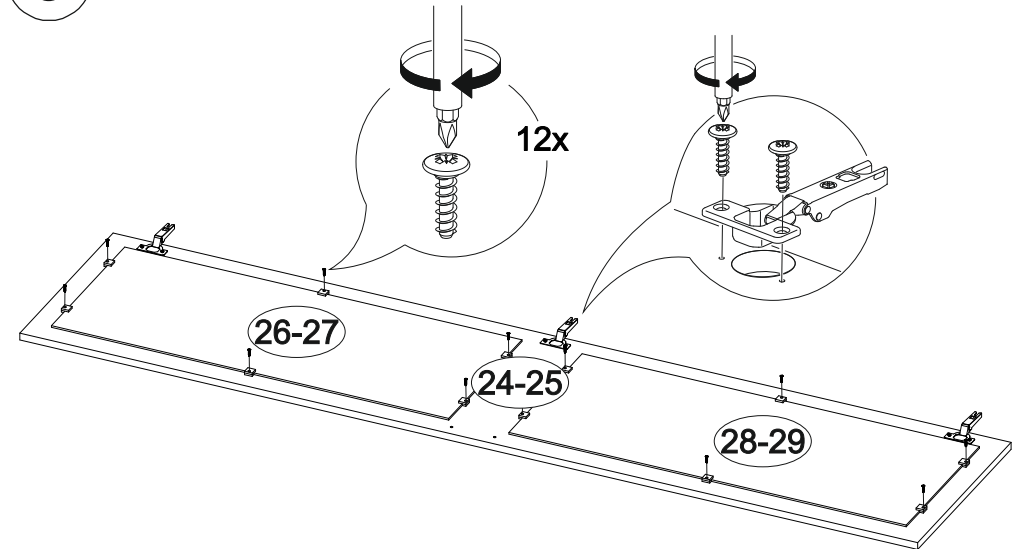

Венеция ШК-4

1800	2100	570

№ дет.	Деталь/Detail	Размер/Size	Кол-во/ Quantity	№ упак./ № pack
1	Бок левый/Side left	2100x550	1	1/6
2	Бок правый/Side right	2100x550	1	1/6
3	Бок левый/Side left	2100x550	1	2/6
4	Бок правый/Side right	2100x550	1	2/6
5-6	Вязка/Connecting element	868x550	2	1/6
7-8	Вязка/Connecting element	868x550	2	2/6
9-12	Задняя стенка ЛДВП/Back side	2005x455	4	1/6
13-14	Соединитель ДВП/Connector	2000	2	1/6
15-16	Полка/Shelf	868x520	2	3/6
17-18	Вязка/Connecting element	868x520	2	3/6
19-20	Цоколь/Socle	868x100	2	3/6
21	Труба овальная/Oval tube	862	1	3/6
22-23	Фасад/Front	2000x446	2	4/6
24-25	Фасад под стекло/Front	2000x446	2	4/6
26-29	Зеркало/Mirror	885x350	4	6/6

3

4

11

10

5

6

7

8