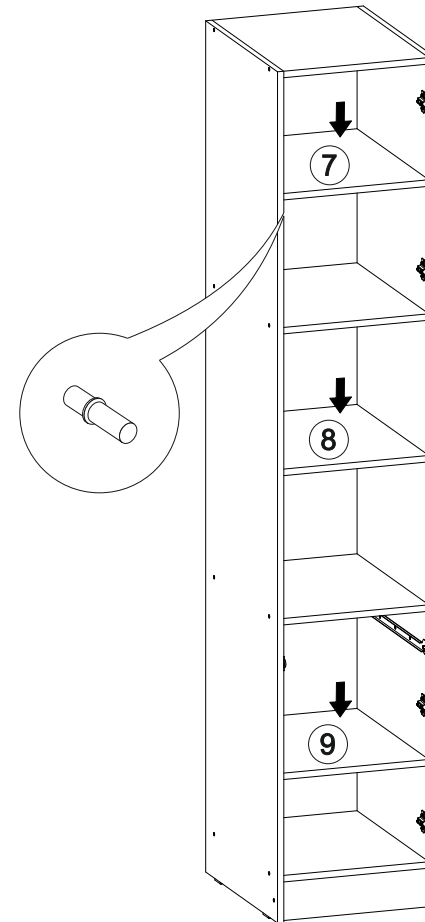

Венеция ПО

		
400	2100	570

№ дет.	Деталь/Detail	Размер/Size	Кол-во/ Quantity	№ упак./ № pack
1	Бок левый/Side left	2100x550	1	1/3
2	Бок правый/Side right	2100x550	1	1/3
3-6	Вязка/Connecting element	368x550	4	1/3
7-9	Полка/Shelf	368x550	3	1/3
10	Задняя стенка ящика/Back side	311x90	1	1/3
11	Бок ящика левый/Side left	500x90	1	1/3
12	Бок ящика правый/Side right	500x90	1	1/3
13	Цоколь/Socle	368x100	1	1/3
14	Задняя стенка ЛДВП/Back side	2000x395	1	1/3
15	Дно ящика ЛДВП/Drawer bottom	340x500	1	1/3
16	Фасад ящика/Front	146x396	1	2/3
17	Фасад/Front	496x396	1	2/3
18	Фасад/Front	646x396	1	2/3

14

3

4

13

11

12

5

6