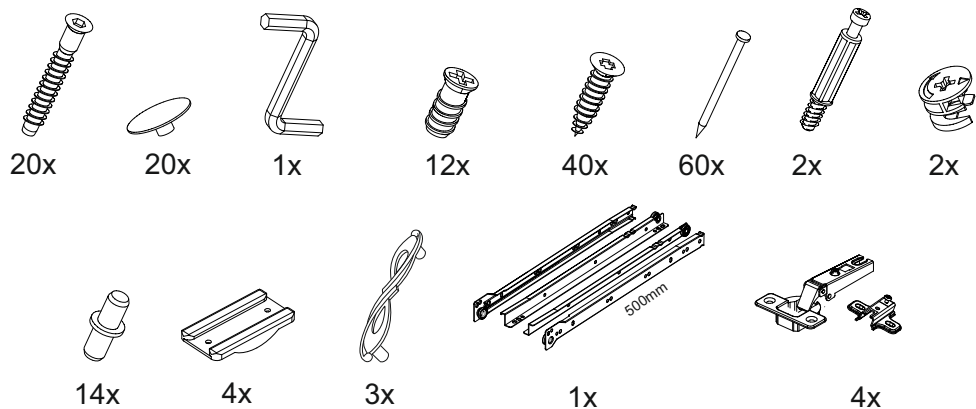

Венеция ПО

		
400	2100	570

№ дет.	Деталь/Detail	Размер/Size	Кол-во/ Quantity	№ упак./ № pack
1	Бок левый/Side left	2100x550	1	1/3
2	Бок правый/Side right	2100x550	1	1/3
3-6	Вязка/Connecting element	368x550	4	1/3
7-9	Полка/Shelf	368x550	3	1/3
10	Задняя стенка ящика/Back side	311x90	1	1/3
11	Бок ящика левый/Side left	500x90	1	1/3
12	Бок ящика правый/Side right	500x90	1	1/3
13	Цоколь/Socle	368x100	1	1/3
14	Задняя стенка ЛДВП/Back side	2000x395	1	1/3
15	Дно ящика ЛДВП/Drawer bottom	340x500	1	1/3
16	Фасад ящика/Front	146x396	1	2/3
17	Фасад/Front	496x396	1	2/3
18	Фасад/Front	646x396	1	2/3

14

3

4

13

11

12

5

6