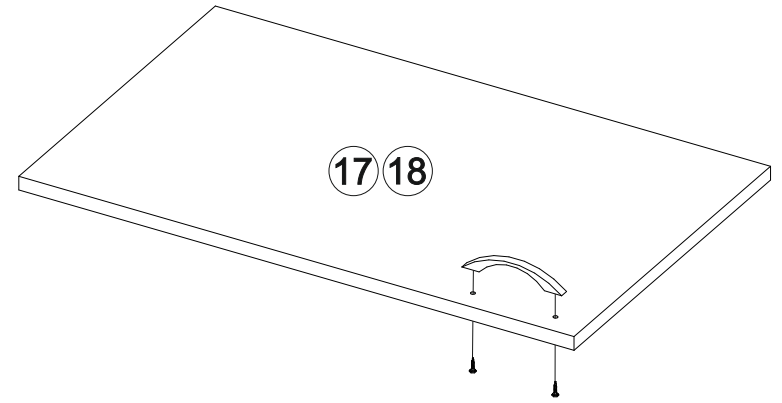

Венеция ПО

		
400	2100	570

№ дет.	Деталь/Detail	Размер/Size	Кол-во/ Quantity	№ упак./ № pack
1	Бок левый/Side left	2100x550	1	1/3
2	Бок правый/Side right	2100x550	1	1/3
3-6	Вязка/Connecting element	368x550	4	1/3
7-9	Полка/Shelf	368x550	3	1/3
10	Задняя стенка ящика/Back side	311x90	1	1/3
11	Бок ящика левый/Side left	500x90	1	1/3
12	Бок ящика правый/Side right	500x90	1	1/3
13	Цоколь/Socle	368x100	1	1/3
14	Задняя стенка ЛДВП/Back side	2000x395	1	1/3
15	Дно ящика ЛДВП/Drawer bottom	340x500	1	1/3
16	Фасад ящика/Front	146x396	1	2/3
17	Фасад/Front	496x396	1	2/3
18	Фасад/Front	646x396	1	2/3

14

3

4

13

11

12

5

6