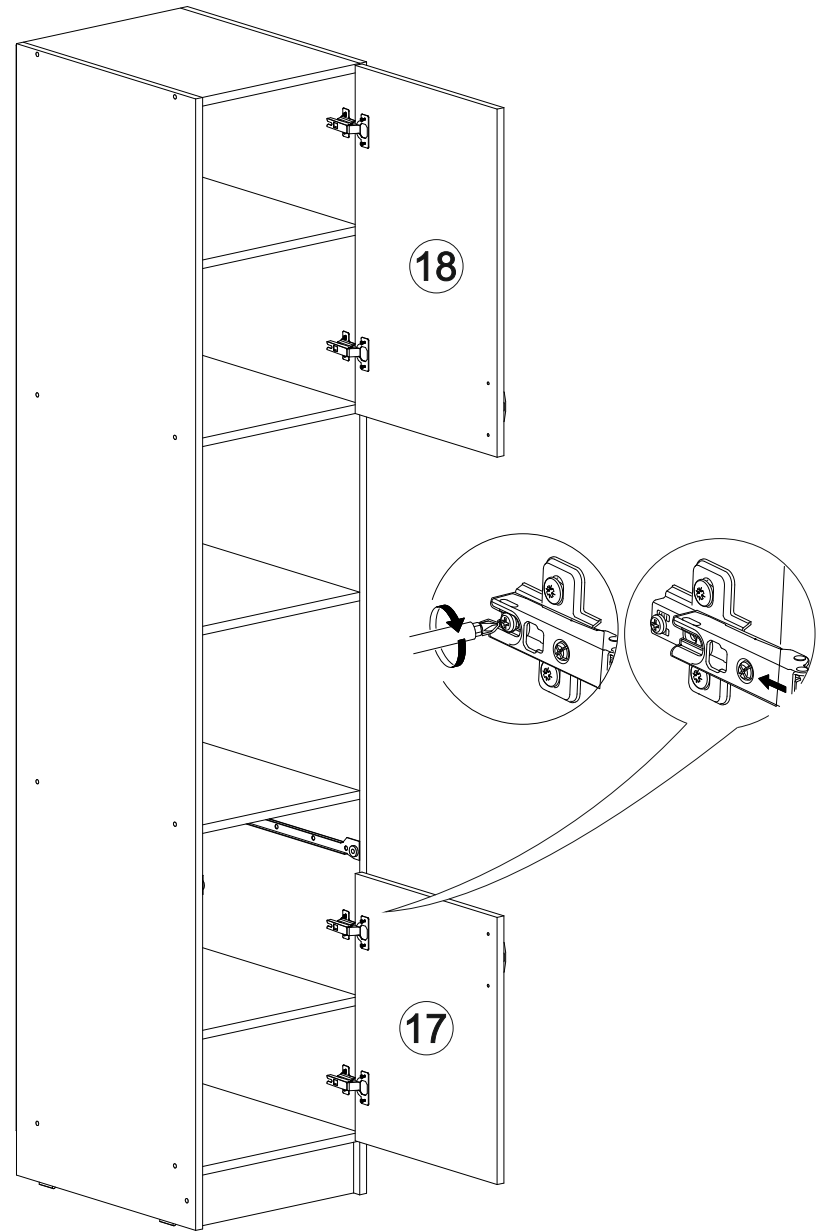

Венеция ПО

		
400	2100	570

№ дет.	Деталь/Detail	Размер/Size	Кол-во/ Quantity	№ упак./ № pack
1	Бок левый/Side left	2100x550	1	1/3
2	Бок правый/Side right	2100x550	1	1/3
3-6	Вязка/Connecting element	368x550	4	1/3
7-9	Полка/Shelf	368x550	3	1/3
10	Задняя стенка ящика/Back side	311x90	1	1/3
11	Бок ящика левый/Side left	500x90	1	1/3
12	Бок ящика правый/Side right	500x90	1	1/3
13	Цоколь/Socle	368x100	1	1/3
14	Задняя стенка ЛДВП/Back side	2000x395	1	1/3
15	Дно ящика ЛДВП/Drawer bottom	340x500	1	1/3
16	Фасад ящика/Front	146x396	1	2/3
17	Фасад/Front	496x396	1	2/3
18	Фасад/Front	646x396	1	2/3

14

3

4

13

11

12

5

6

7

8

9

10