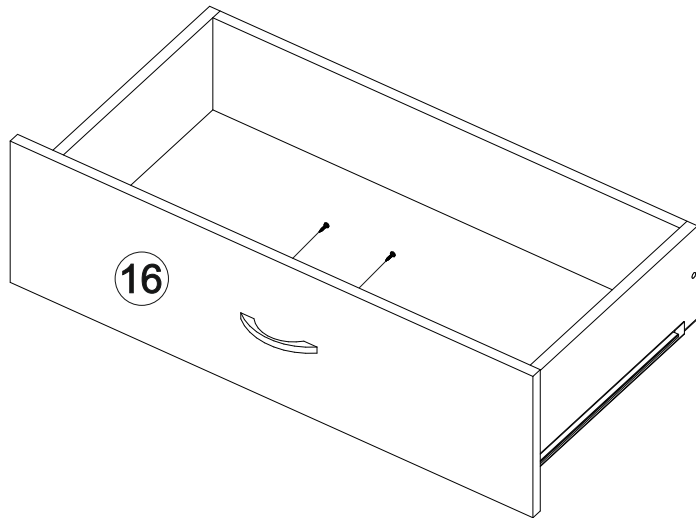

Венеция ПО

		
400	2100	570

№ дет.	Деталь/Detail	Размер/Size	Кол-во/ Quantity	№ упак./ № pack
1	Бок левый/Side left	2100x550	1	1/3
2	Бок правый/Side right	2100x550	1	1/3
3-6	Вязка/Connecting element	368x550	4	1/3
7-9	Полка/Shelf	368x550	3	1/3
10	Задняя стенка ящика/Back side	311x90	1	1/3
11	Бок ящика левый/Side left	500x90	1	1/3
12	Бок ящика правый/Side right	500x90	1	1/3
13	Цоколь/Socle	368x100	1	1/3
14	Задняя стенка ЛДВП/Back side	2000x395	1	1/3
15	Дно ящика ЛДВП/Drawer bottom	340x500	1	1/3
16	Фасад ящика/Front	146x396	1	2/3
17	Фасад/Front	496x396	1	2/3
18	Фасад/Front	646x396	1	2/3

14

3

4

13

11

12

5

6