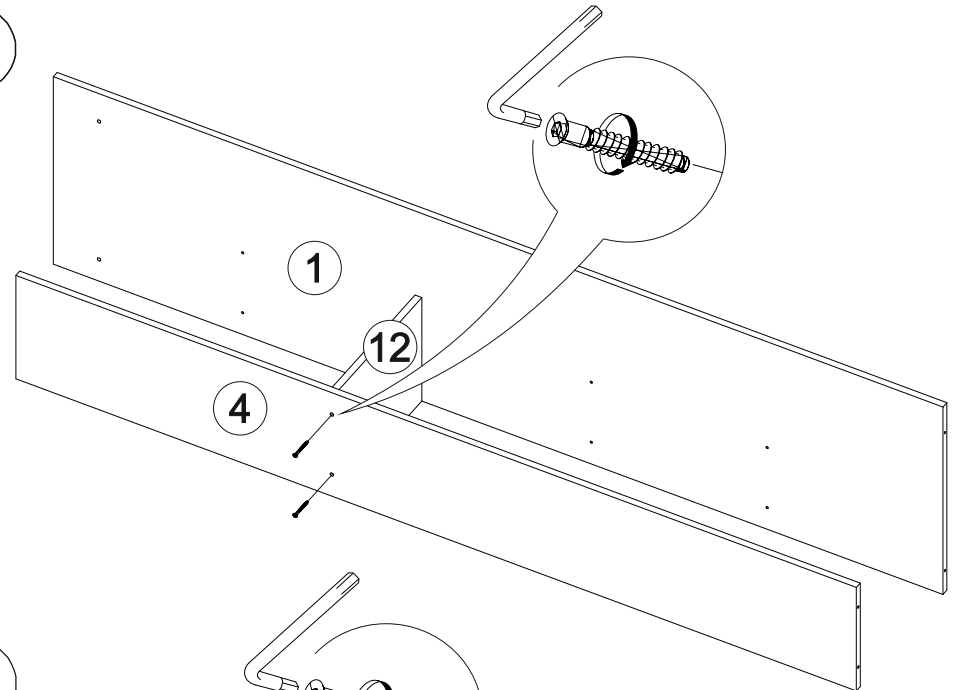

Ронда ШКУ

		
870	2120	870

- 30x 
- 30x 
- 1x 
- 8x 
- 21x 
- 100x 
- 12x 
- 2x 
- 6x 
- 1x 
- 3x 

12

11

№ дет.	Деталь/Detail	Размер/Size	Кол-во/ Quantity	№ упак./ № pack
1	Бок левый/Side left	2100x500	1	1/3
2	Бок правый/Side right	2100x500	1	1/3
3	Перегородка/Side middle	1984x500	1	1/3
4	Перегородка/Side middle	1984x276	1	1/3
5	Фасад/Front	2000x496	1	1/3
6	Задняя стенка ДВП/Back side	2015x360	1	1/3
7	Крышка/Top	870x870	1	2/3
8	Вязка/Connecting element	854x854	1	2/3
9-10	Цоколь/Socle	520x100	2	2/3
11	Вязка/Connecting element	838x276	1	2/3
12	Вязка/Connecting element	338x276	1	2/3
13-15	Полка/Shelf	338x276	3	2/3
16-18	Задняя стенка ДВП/Back side	865x697	3	2/3
19-20	Соединитель ДВП/Connector	837	2	2/3
21	Труба овальная/Oval tube	833	1	2/3

1

2

10

9

3

4