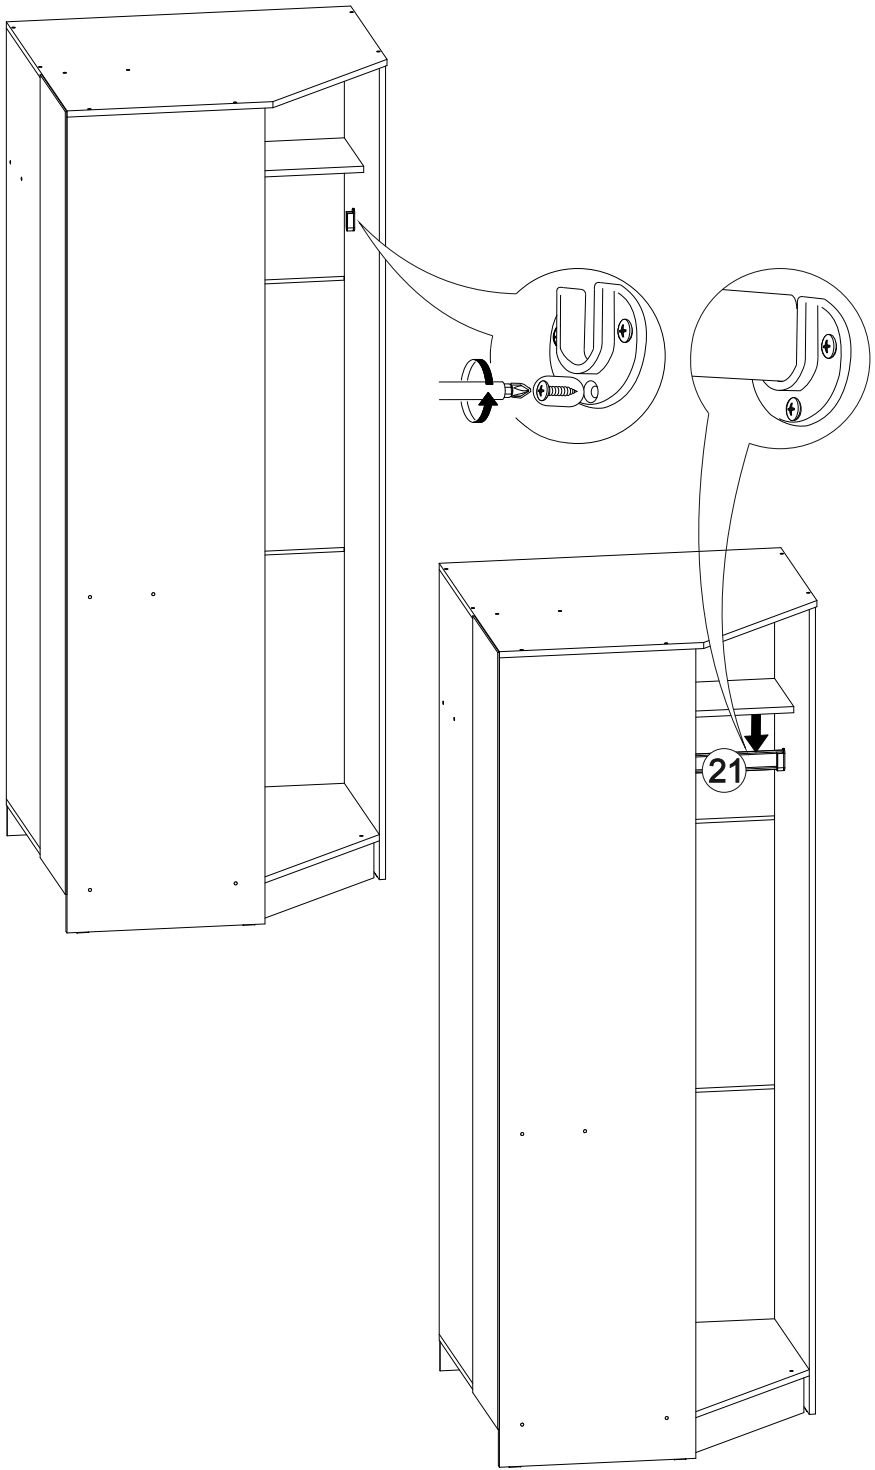

Ронда ШКУ

		
870	2120	870

- 30x 
- 30x 
- 1x 
- 8x 
- 21x 
- 100x 
- 12x 
- 2x 
- 6x 
- 1x 
- 3x 

12

11

№ дет.	Деталь/Detail	Размер/Size	Кол-во/ Quantity	№ упак./ № pack
1	Бок левый/Side left	2100x500	1	1/3
2	Бок правый/Side right	2100x500	1	1/3
3	Перегородка/Side middle	1984x500	1	1/3
4	Перегородка/Side middle	1984x276	1	1/3
5	Фасад/Front	2000x496	1	1/3
6	Задняя стенка ДВП/Back side	2015x360	1	1/3
7	Крышка/Top	870x870	1	2/3
8	Вязка/Connecting element	854x854	1	2/3
9-10	Цоколь/Socle	520x100	2	2/3
11	Вязка/Connecting element	838x276	1	2/3
12	Вязка/Connecting element	338x276	1	2/3
13-15	Полка/Shelf	338x276	3	2/3
16-18	Задняя стенка ДВП/Back side	865x697	3	2/3
19-20	Соединитель ДВП/Connector	837	2	2/3
21	Труба овальная/Oval tube	833	1	2/3

1

2

10

9

3

4