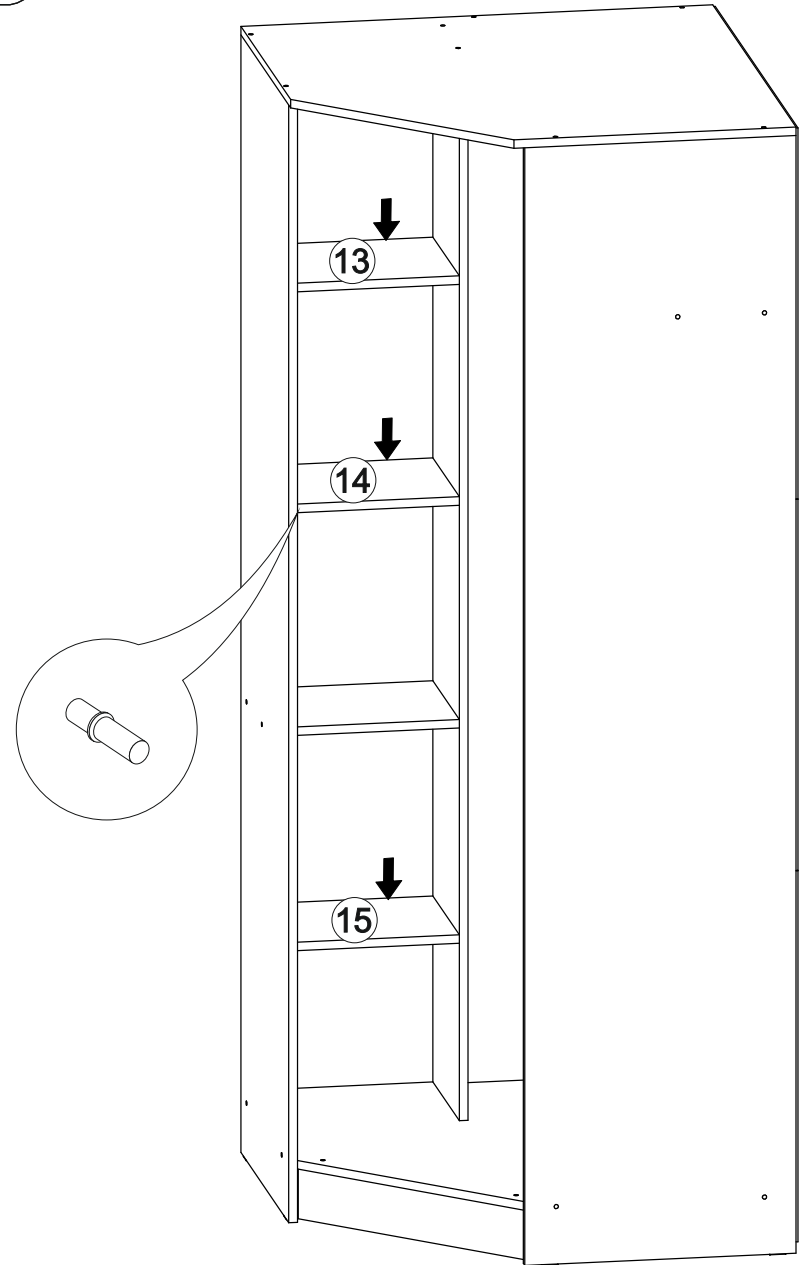

Ронда ШКУ

		
870	2120	870

- 30x 
- 30x 
- 1x 
- 8x 
- 21x 
- 100x 
- 12x 
- 2x 
- 6x 
- 1x 
- 3x 

12

11

№ дет.	Деталь/Detail	Размер/Size	Кол-во/ Quantity	№ упак./ № pack
1	Бок левый/Side left	2100x500	1	1/3
2	Бок правый/Side right	2100x500	1	1/3
3	Перегородка/Side middle	1984x500	1	1/3
4	Перегородка/Side middle	1984x276	1	1/3
5	Фасад/Front	2000x496	1	1/3
6	Задняя стенка ДВП/Back side	2015x360	1	1/3
7	Крышка/Top	870x870	1	2/3
8	Вязка/Connecting element	854x854	1	2/3
9-10	Цоколь/Socle	520x100	2	2/3
11	Вязка/Connecting element	838x276	1	2/3
12	Вязка/Connecting element	338x276	1	2/3
13-15	Полка/Shelf	338x276	3	2/3
16-18	Задняя стенка ДВП/Back side	865x697	3	2/3
19-20	Соединитель ДВП/Connector	837	2	2/3
21	Труба овальная/Oval tube	833	1	2/3

1

2

10

9

3

4