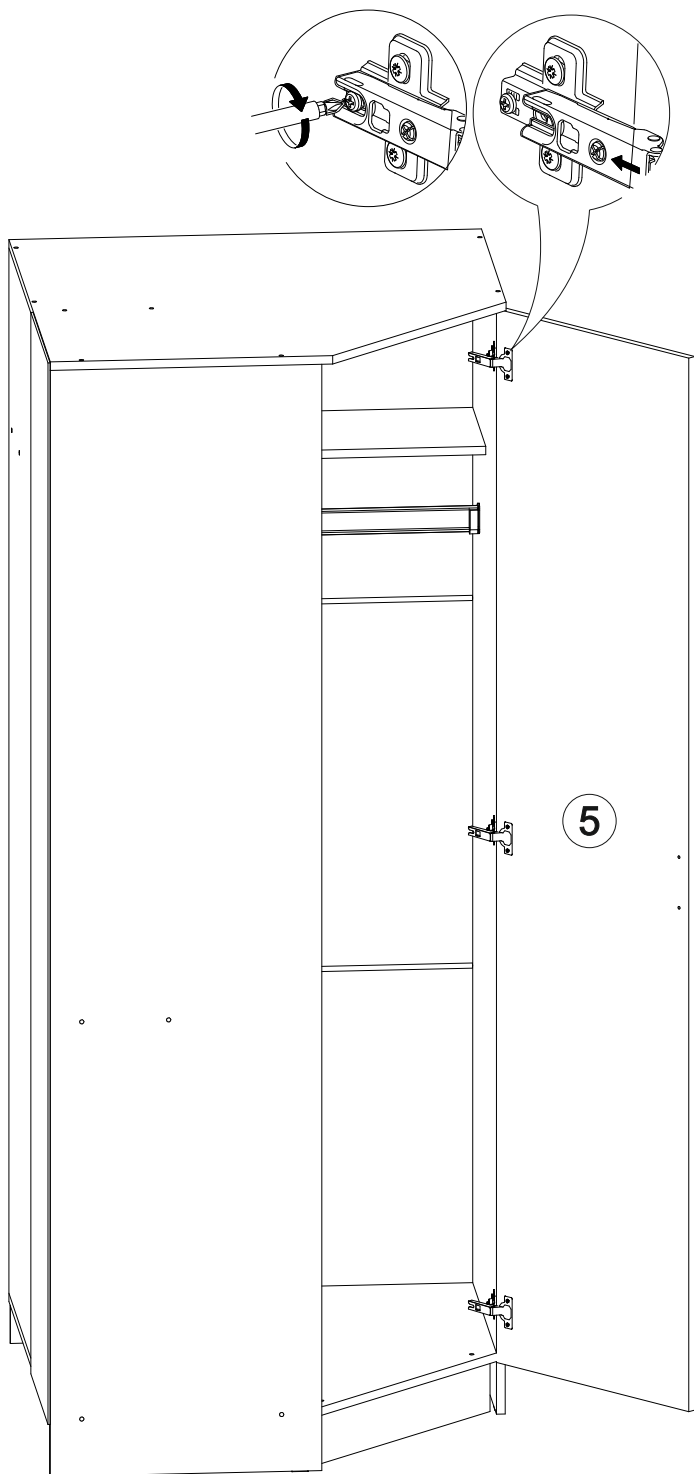

Ронда ШКУ

		
870	2120	870

- 30x 
- 30x 
- 1x 
- 8x 
- 21x 
- 100x 
- 12x 
- 2x 
- 6x 
- 1x 
- 3x 

12

11

№ дет.	Деталь/Detail	Размер/Size	Кол-во/ Quantity	№ упак./ № pack
1	Бок левый/Side left	2100x500	1	1/3
2	Бок правый/Side right	2100x500	1	1/3
3	Перегородка/Side middle	1984x500	1	1/3
4	Перегородка/Side middle	1984x276	1	1/3
5	Фасад/Front	2000x496	1	1/3
6	Задняя стенка ДВП/Back side	2015x360	1	1/3
7	Крышка/Top	870x870	1	2/3
8	Вязка/Connecting element	854x854	1	2/3
9-10	Цоколь/Socle	520x100	2	2/3
11	Вязка/Connecting element	838x276	1	2/3
12	Вязка/Connecting element	338x276	1	2/3
13-15	Полка/Shelf	338x276	3	2/3
16-18	Задняя стенка ДВП/Back side	865x697	3	2/3
19-20	Соединитель ДВП/Connector	837	2	2/3
21	Труба овальная/Oval tube	833	1	2/3