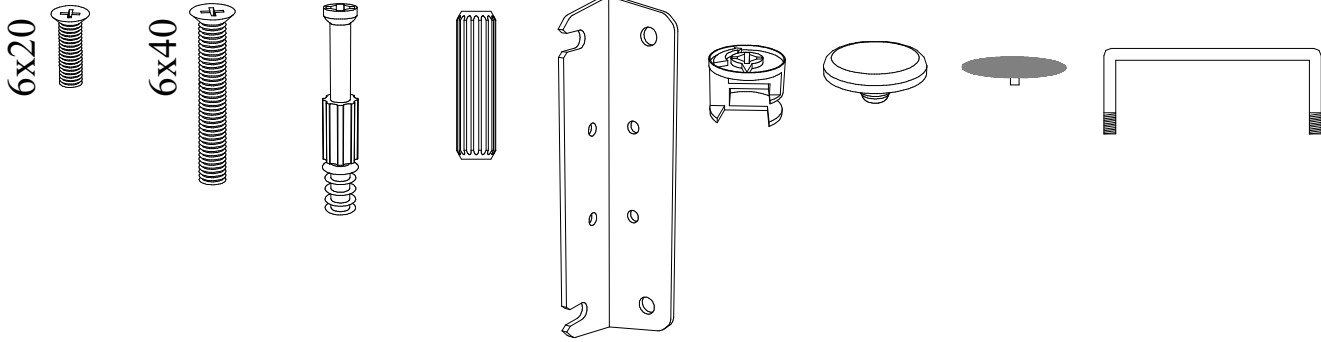

Кровать Bruno

ORMATEK

80,90

$\Phi 1$	$\Phi 2$	$\Phi 3$	$\Phi 4$	$\Phi 5$	$\Phi 6$	$\Phi 7$	$\Phi 8$	$\Phi 9$
x32	x12	x4	x4	x14	x4	x12	x4	x2

120

$\Phi 1$	$\Phi 2$	$\Phi 3$	$\Phi 4$	$\Phi 5$	$\Phi 6$	$\Phi 7$	$\Phi 8$	$\Phi 9$
x32	x12	x8	x4	x14	x12	x12	x4	x2

$\Phi 10$
x2

$\Phi 11$
x2

$\Phi 12$
x1

80,90

$\Phi 12$
x1

120

Left

80,90

Right

Left

120

Right

80,90

120

120

K6
x2