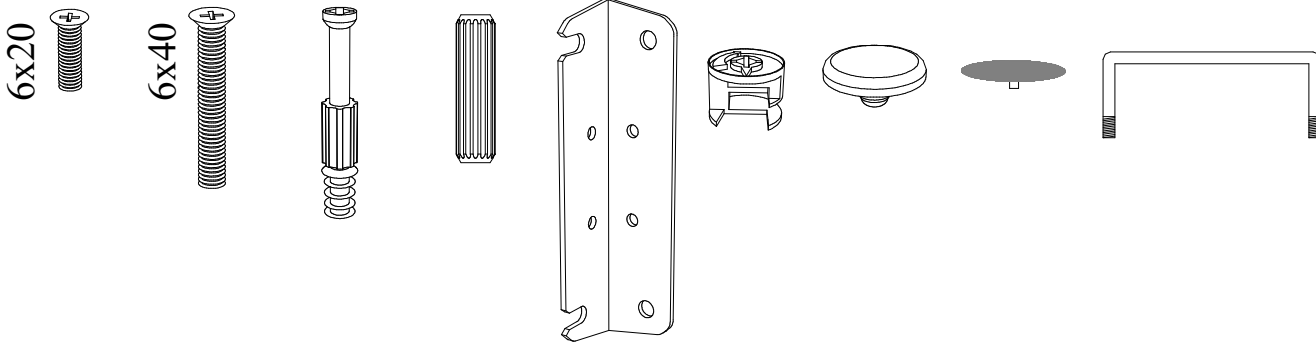

Кровать Bruno

ORMATEK

80,90

$\Phi 1$	$\Phi 2$	$\Phi 3$	$\Phi 4$	$\Phi 5$	$\Phi 6$	$\Phi 7$	$\Phi 8$	$\Phi 9$
x32	x12	x4	x4	x14	x4	x12	x4	x2

120

$\Phi 1$	$\Phi 2$	$\Phi 3$	$\Phi 4$	$\Phi 5$	$\Phi 6$	$\Phi 7$	$\Phi 8$	$\Phi 9$
x32	x12	x8	x4	x14	x12	x12	x4	x2

$\Phi 10$
x2

$\Phi 11$
x2

$\Phi 12$
x1

80,90

$\Phi 12$
x1

120

Left

80,90

Right

Left

120

Right

80,90

120

120

K6
x2