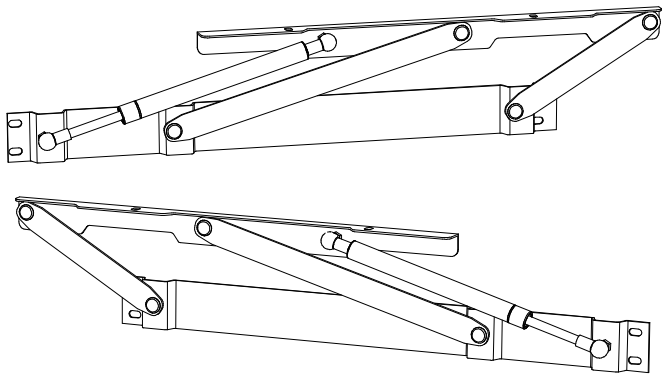

# Кровать Bruno с подъемным механизмом

**ORMATEK**

80,90

120

**Φ13**  
x1+1

**Φ14**  
x1

**Φ15**  
x2

**Φ16**  
x1

80,90

**Φ16**  
x1

120

Left

80,90

Right

Left

120

Right

80,90

120

80,90

120

K7  
x7

K7  
x10

K9  
x2