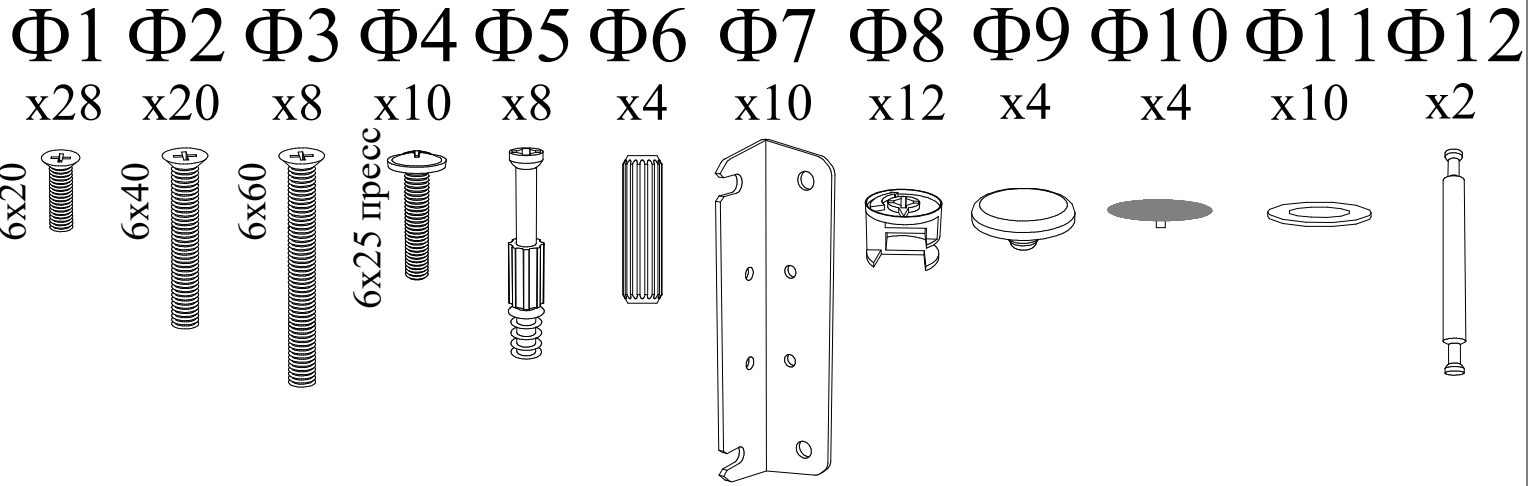

# Кровать Bruno с подъемным механизмом

**ORMATEK**

80,90

120

**Φ13**  
x1+1

**Φ14**  
x1

**Φ15**  
x2

**Φ16**  
x1

80,90

**Φ16**  
x1

120

Left

80,90

Right

Left

120

Right

80,90

120

80,90

120

K7  
x7

K7  
x10

K9  
x2