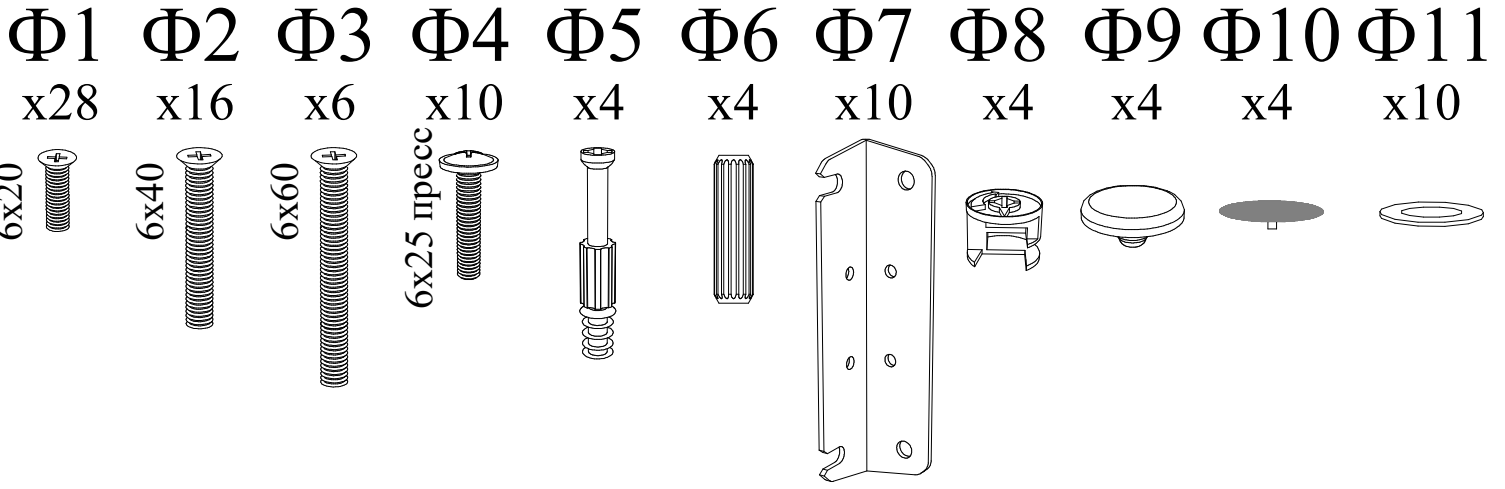

# Кровать Bruno с подъемным механизмом

**ORMATEK**

80,90

120

**Φ13**  
x1+1

**Φ14**  
x1

**Φ15**  
x2

**Φ16**  
x1

80,90

**Φ16**  
x1

120

Left

80,90

Right

Left

120

Right

80,90

120

80,90

120

K7  
x7

K7  
x10

K9  
x2