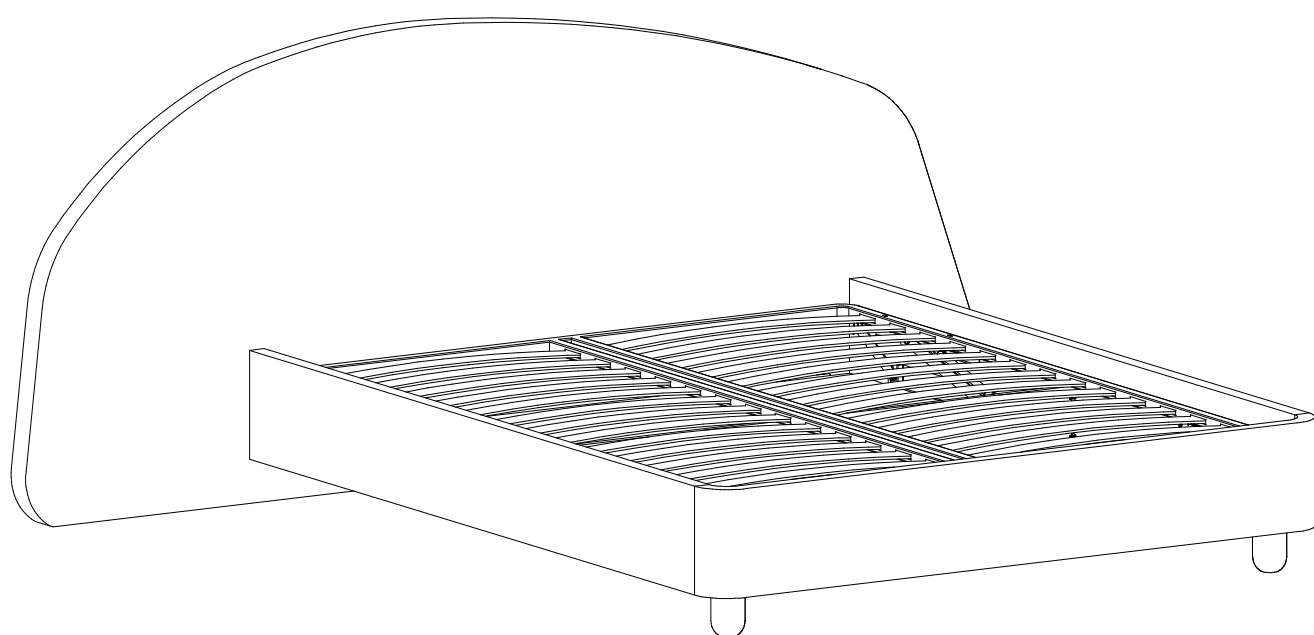

Кровать Sten Bro Left

Кровать Sten Bro Right

Райтон
природа сна

Пакет 1

Изголовье кровати

Пакет 2

Царговый пояс и опоры

Пакет 3

Комплект фурнитуры

1

2

3

4

Опция 1.1 Основание Эконом

Опция 1.2 Основание Эконом + ПМ

Опция 2.1 Основание Стандарт

Φ17
x4

Φ18
x4

Φ19
x4

9 Для опций 1.2, 2.2, 3.2