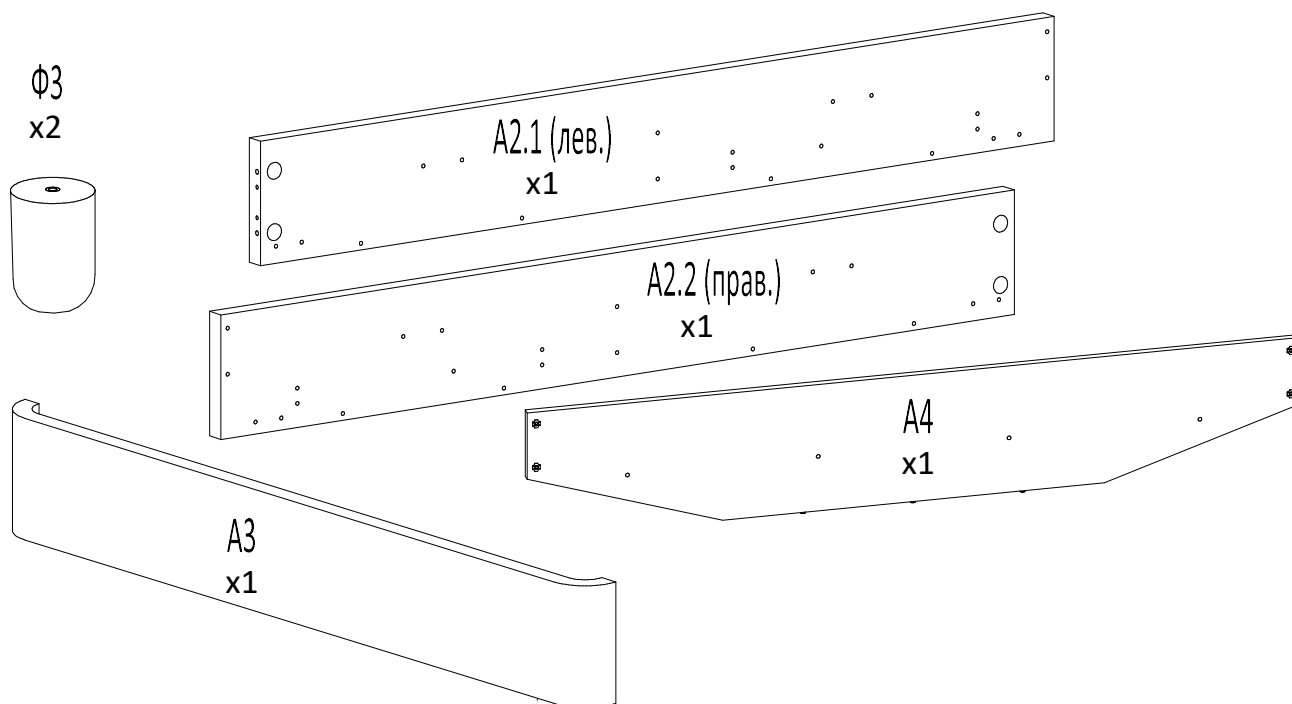

Кровать Sten Bro Left

Кровать Sten Bro Right

Райтон
природа сна

Пакет 1

Изголовье кровати

Пакет 2

Царговый пояс и опоры

Пакет 3

Опция 2.2 Основание Стандарт + ПМ

Опция 3.1 Основание Сплошное

Опция 3.2 Основание Сплошное + ПМ

5 Для опций 1.1, 2.1, 3.1 5* Для опций 1.2, 2.2, 3.2

Схема расстановки

Для опций 1.1, 2.1, 3.1 Для опций 1.2, 2.2, 3.2

6 Для опций 1.1, 2.1, 3.1

7 | Опция 4

Схема расстановки

Только для опций 1.2, 2.2, 3.2

8 Для опций 1.2, 2.2, 3.2

A8

Φ15
x2

Φ16
x2

Φ17
x4

Φ18
x4

Φ19
x4

9 Для опций 1.2, 2.2, 3.2