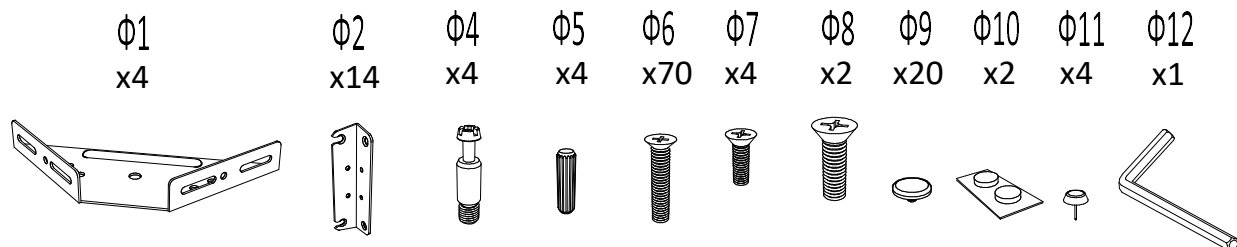

Пакет 3

Комплект фурнитуры