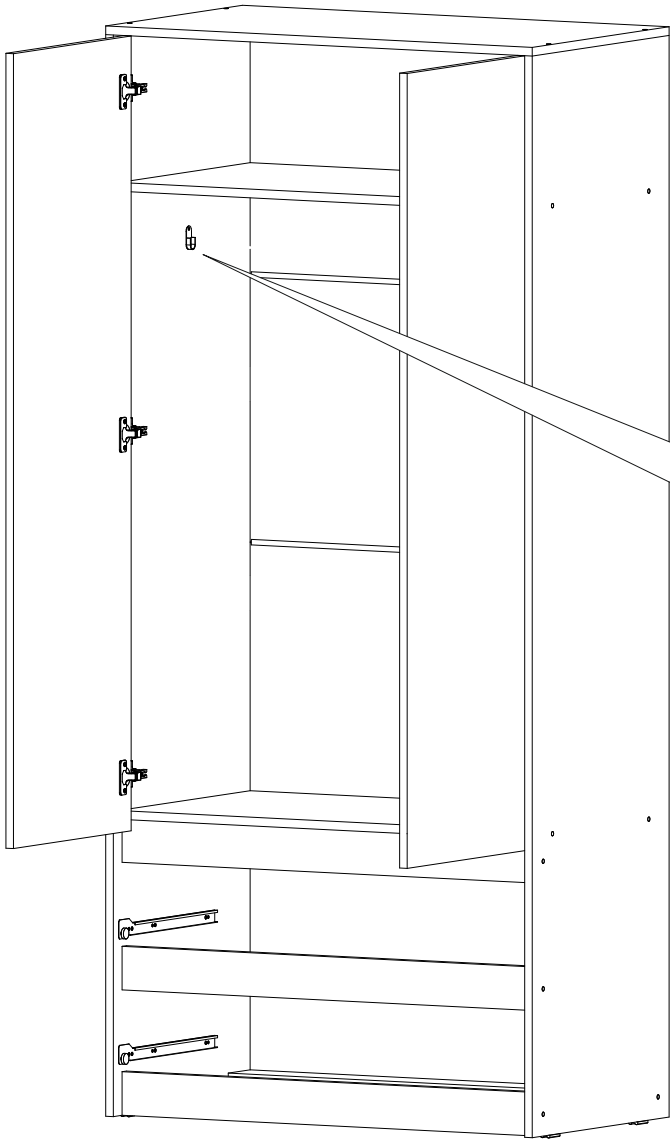

	AI				
1	Бок левый / Left side	1	1984	500	1
2	Бок правый / Right side	1	1984	500	
3	Крышка / Top	1	900	500	2
4-5	Вязка / Binding	2	868	480	
6-7	Полка / Shelf	2	868	480	
8	Планка верхняя / Plank	1	868	80	
9	Планка средняя / Plank	1	868	80	
10-11	Цоколь / Socle	2	868	80	
12-13	Бок ящика левый / Drawer side	2	350	100	1
14-15	Бок ящика правый / Drawer side	2	350	100	2
16-17	Задняя стенка ящика / Drawer binding	2	811	100	
18-19	Дно ящика ЛДВП / Drawer bottom	2	843	350	
20-21	Фасад ящика / Drawer facade	2	862	190	
22-23	Фасад / Facade	2	1458	430	1
24-27	Задняя стенка ЛДВП / Back wall	4	490	895	2
28-30	Соединитель / Connector	3	865		
31	Штанга / Oval tube	1	862		

7.

x2

8.

9.

10.

11.

12.

13.