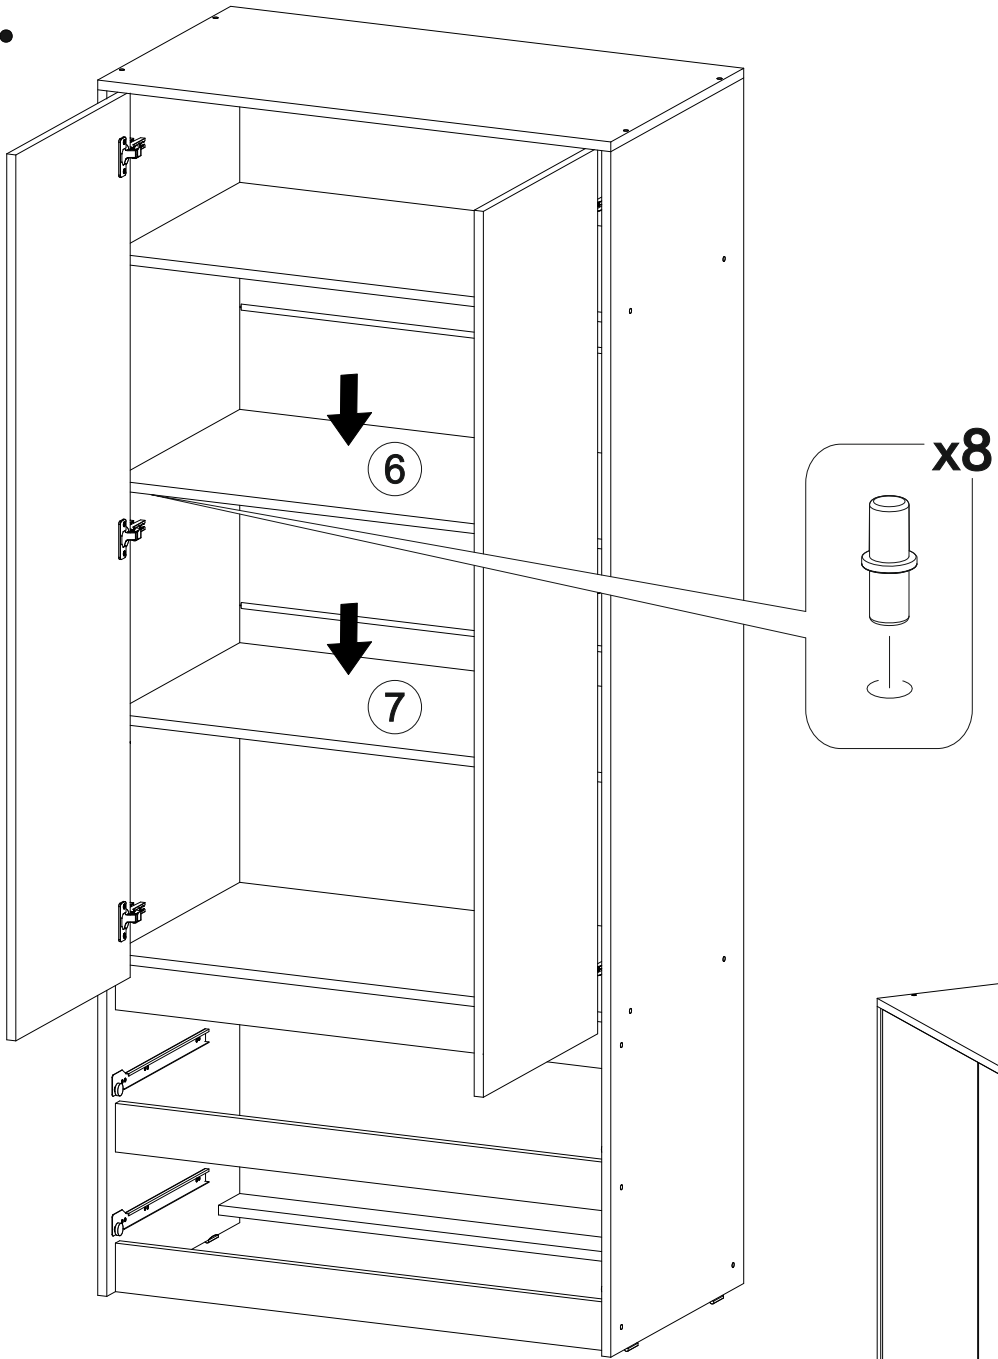

	AI				
1	Бок левый / Left side	1	1984	500	1
2	Бок правый / Right side	1	1984	500	
3	Крышка / Top	1	900	500	2
4-5	Вязка / Binding	2	868	480	
6-7	Полка / Shelf	2	868	480	
8	Планка верхняя / Plank	1	868	80	
9	Планка средняя / Plank	1	868	80	
10-11	Цоколь / Socle	2	868	80	
12-13	Бок ящика левый / Drawer side	2	350	100	1
14-15	Бок ящика правый / Drawer side	2	350	100	2
16-17	Задняя стенка ящика / Drawer binding	2	811	100	
18-19	Дно ящика ЛДВП / Drawer bottom	2	843	350	
20-21	Фасад ящика / Drawer facade	2	862	190	
22-23	Фасад / Facade	2	1458	430	1
24-27	Задняя стенка ЛДВП / Back wall	4	490	895	2
28-30	Соединитель / Connector	3	865		
31	Штанга / Oval tube	1	862		

7.

x2

8.

9.

10.

11.

12.

13.