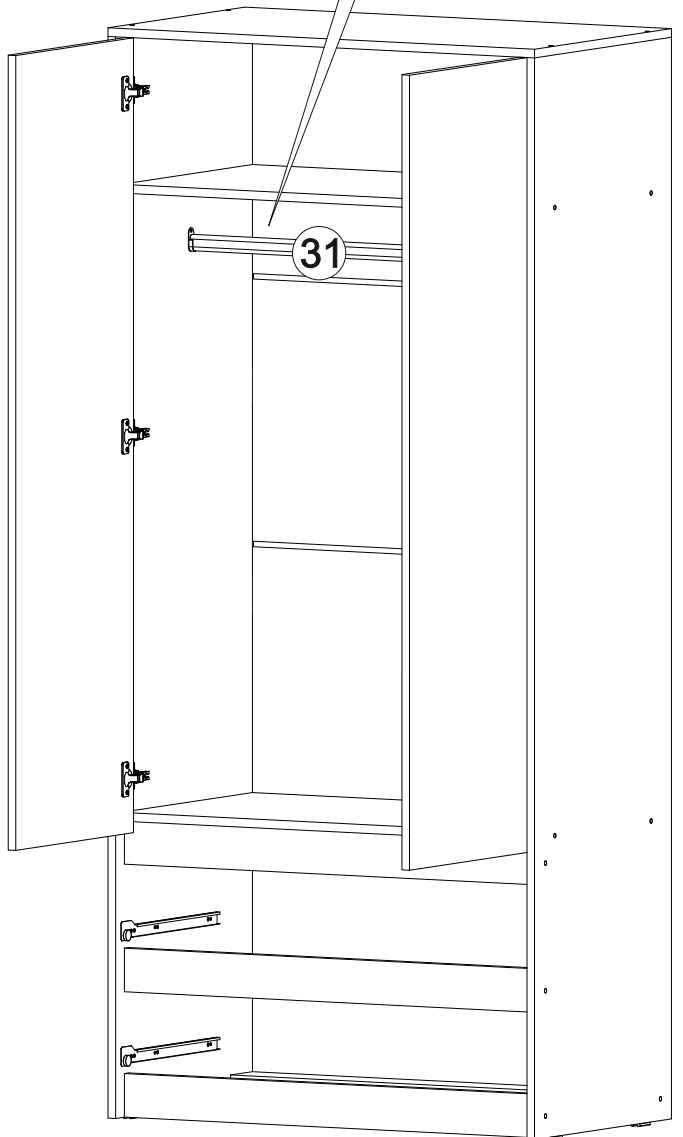

	AI				
1	Бок левый / Left side	1	1984	500	1
2	Бок правый / Right side	1	1984	500	
3	Крышка / Top	1	900	500	2
4-5	Вязка / Binding	2	868	480	
6-7	Полка / Shelf	2	868	480	
8	Планка верхняя / Plank	1	868	80	
9	Планка средняя / Plank	1	868	80	
10-11	Цоколь / Socle	2	868	80	
12-13	Бок ящика левый / Drawer side	2	350	100	1
14-15	Бок ящика правый / Drawer side	2	350	100	2
16-17	Задняя стенка ящика / Drawer binding	2	811	100	
18-19	Дно ящика ЛДВП / Drawer bottom	2	843	350	
20-21	Фасад ящика / Drawer facade	2	862	190	
22-23	Фасад / Facade	2	1458	430	1
24-27	Задняя стенка ЛДВП / Back wall	4	490	895	2
28-30	Соединитель / Connector	3	865		
31	Штанга / Oval tube	1	862		

7.

x2

8.

9.

10.

11.

12.

13.