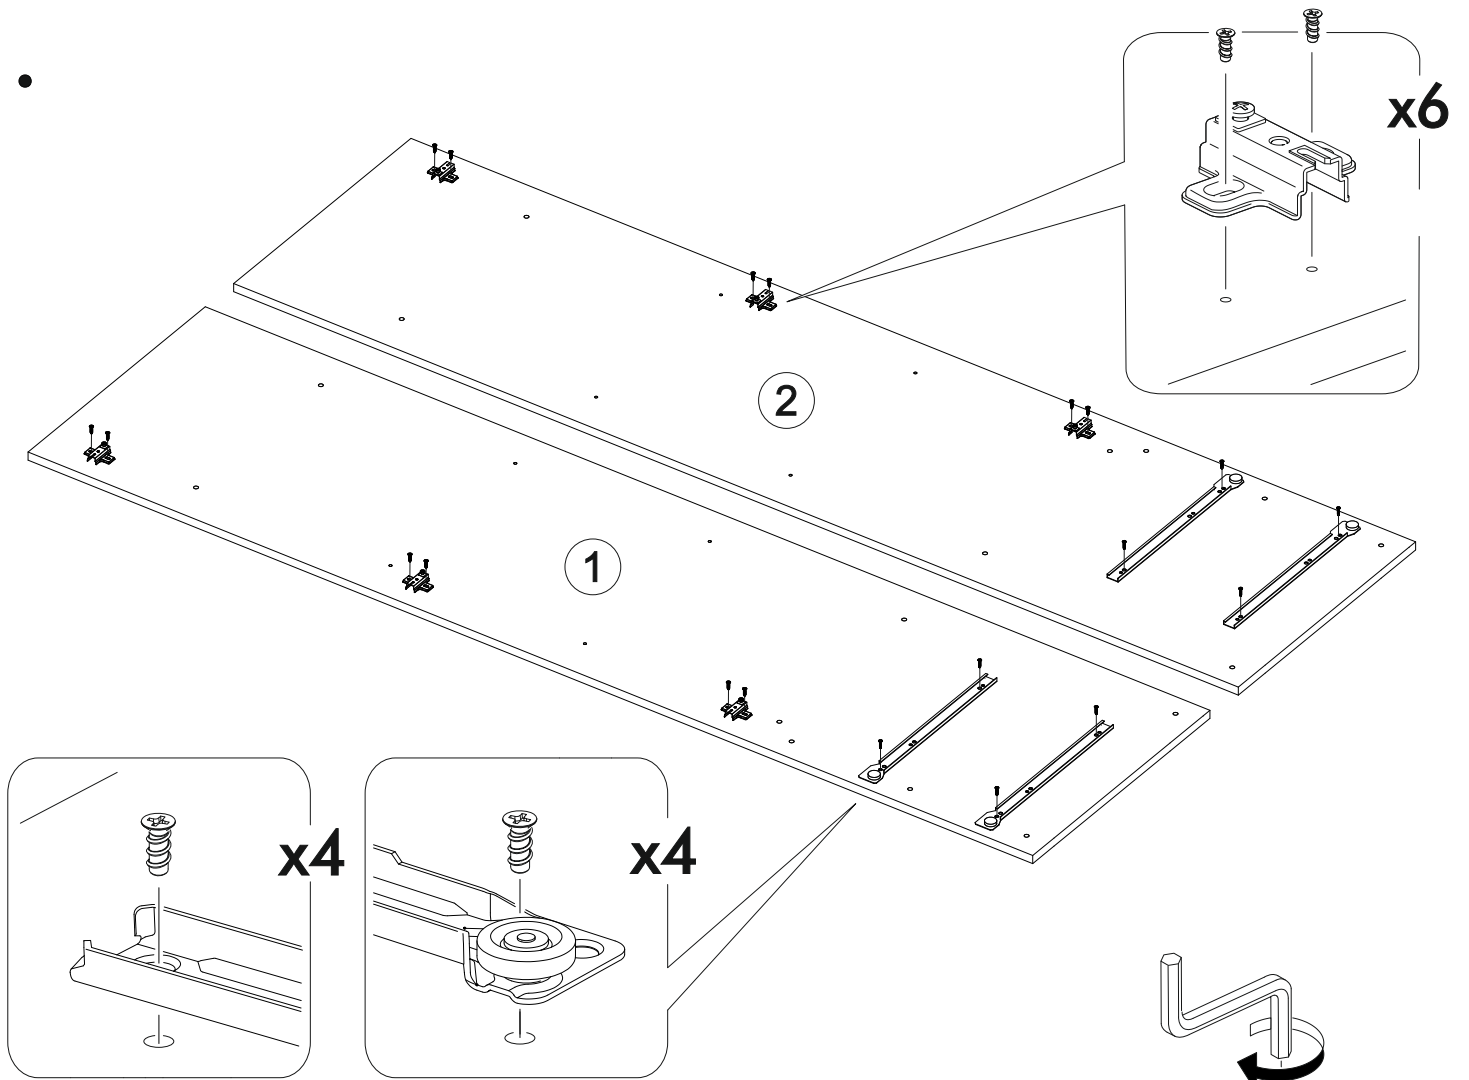

AI				
1	Бок левый / Left side	1	1984	500	1
2	Бок правый / Right side	1	1984	500	
3	Крышка / Top	1	900	500	2
4-5	Вязка / Binding	2	868	480	
6-7	Полка / Shelf	2	868	480	
8	Планка верхняя / Plank	1	868	80	
9	Планка средняя / Plank	1	868	80	
10-11	Цоколь / Socle	2	868	80	
12-13	Бок ящика левый / Drawer side	2	350	100	1
14-15	Бок ящика правый / Drawer side	2	350	100	2
16-17	Задняя стенка ящика / Drawer binding	2	811	100	
18-19	Дно ящика ЛДВП / Drawer bottom	2	843	350	
20-21	Фасад ящика / Drawer facade	2	862	190	
22-23	Фасад / Facade	2	1458	430	1
24-27	Задняя стенка ЛДВП / Back wall	4	490	895	2
28-30	Соединитель / Connector	3	865		
31	Штанга / Oval tube	1	862		

1.