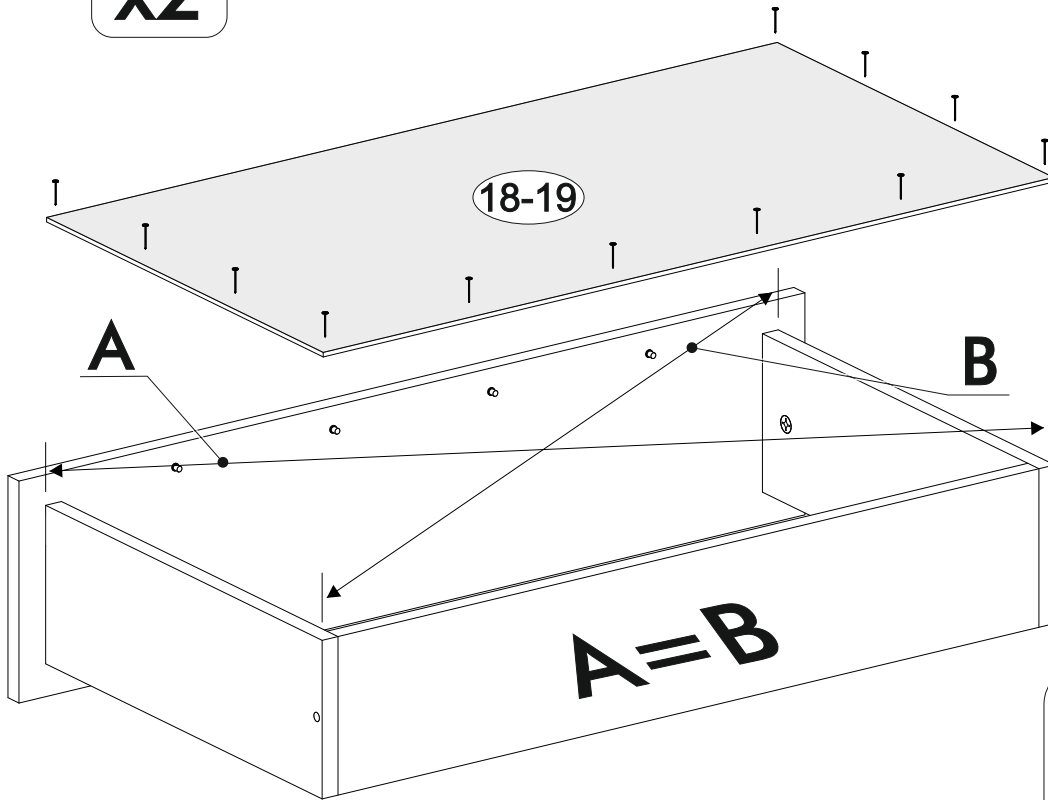

	AI				
1	Бок левый / Left side	1	1984	500	1
2	Бок правый / Right side	1	1984	500	
3	Крышка / Top	1	900	500	2
4-5	Вязка / Binding	2	868	480	
6-7	Полка / Shelf	2	868	480	
8	Планка верхняя / Plank	1	868	80	
9	Планка средняя / Plank	1	868	80	
10-11	Цоколь / Socle	2	868	80	
12-13	Бок ящика левый / Drawer side	2	350	100	1
14-15	Бок ящика правый / Drawer side	2	350	100	2
16-17	Задняя стенка ящика / Drawer binding	2	811	100	
18-19	Дно ящика ЛДВП / Drawer bottom	2	843	350	
20-21	Фасад ящика / Drawer facade	2	862	190	
22-23	Фасад / Facade	2	1458	430	1
24-27	Задняя стенка ЛДВП / Back wall	4	490	895	2
28-30	Соединитель / Connector	3	865		
31	Штанга / Oval tube	1	862		

1.

2.

3.

4.

5.

x2

6.

x2