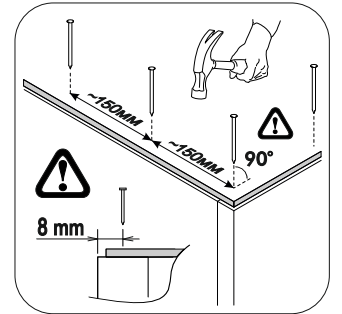

	AI				
1	Бок левый / Left side	1	1984	500	1
2	Бок правый / Right side	1	1984	500	
3	Крышка / Top	1	900	500	2
4-5	Вязка / Binding	2	868	480	
6-7	Полка / Shelf	2	868	480	
8	Планка верхняя / Plank	1	868	80	
9	Планка средняя / Plank	1	868	80	
10-11	Цоколь / Socle	2	868	80	
12-13	Бок ящика левый / Drawer side	2	350	100	1
14-15	Бок ящика правый / Drawer side	2	350	100	2
16-17	Задняя стенка ящика / Drawer binding	2	811	100	
18-19	Дно ящика ЛДВП / Drawer bottom	2	843	350	
20-21	Фасад ящика / Drawer facade	2	862	190	
22-23	Фасад / Facade	2	1458	430	1
24-27	Задняя стенка ЛДВП / Back wall	4	490	895	2
28-30	Соединитель / Connector	3	865		
31	Штанга / Oval tube	1	862		

1.

2.

3.

4.

5.

x2

6.

x2