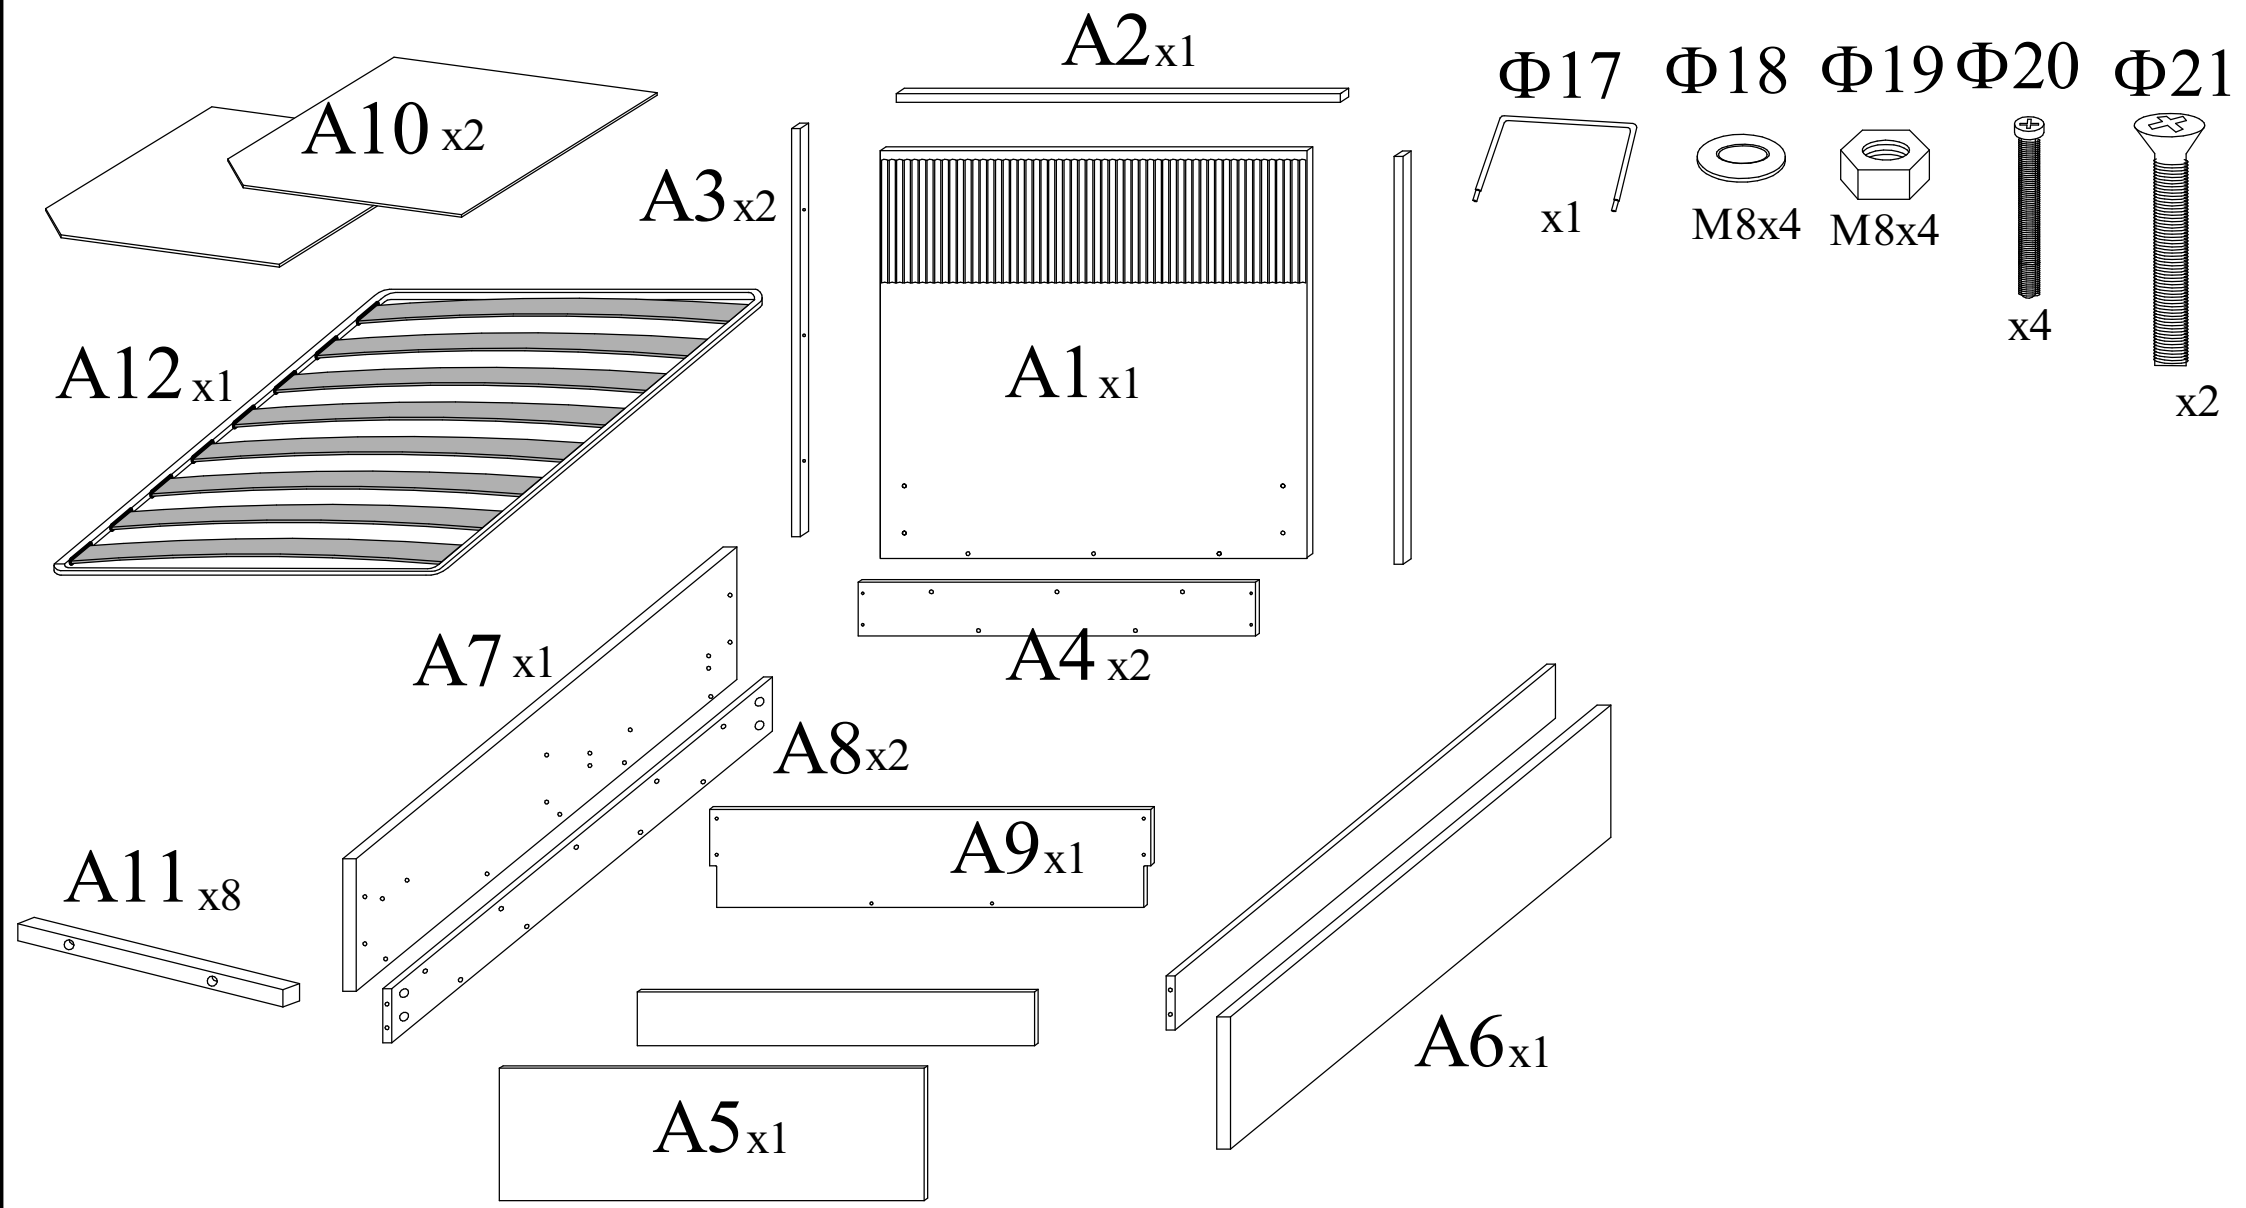

Φ1 Φ2 Φ3 Φ4 Φ5 Φ6 Φ7 Φ8 Φ9 Φ10 Φ11 Φ12 Φ13 Φ14 Φ15 Φ16 Л/П