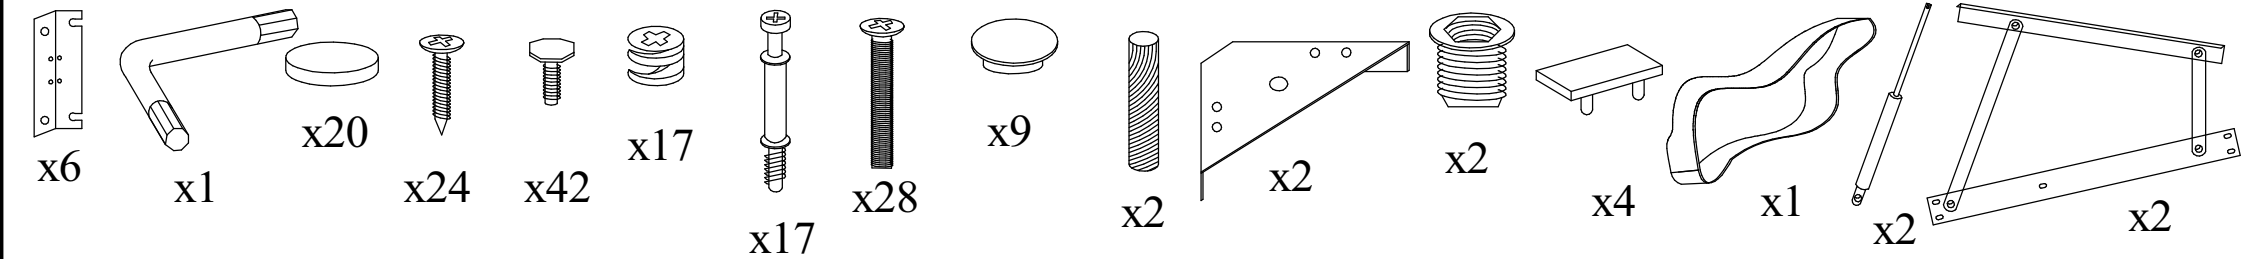

Φ1 Φ2 Φ3 Φ4 Φ5 Φ6 Φ7 Φ8 Φ9 Φ10 Φ11 Φ12 Φ13 Φ14 Φ15 Φ16 Л/П