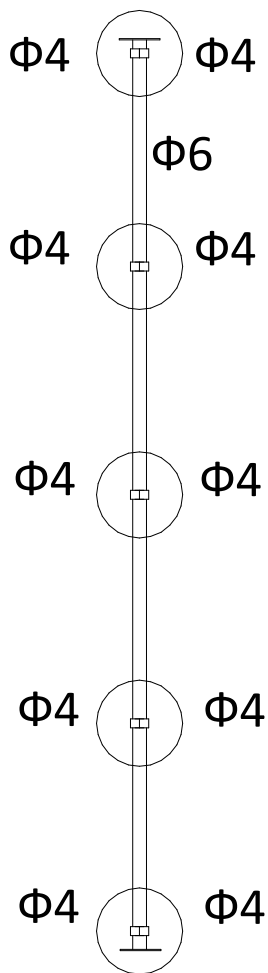

## Пакет 3

Изножье и комплект фурнитуры

Φ1  
x18

Φ2  
x16

Φ3  
x4

Φ4  
x25

## Пакет 4

Внутренний металлический каркас

Φ5  
x2

Φ6  
x2

Φ7  
x4

Φ8  
x2

Φ9  
x40

1

2

3

4

5

6

7

8

*Установить фетровые подпятники на верхнюю продольную балку по схеме*

# Комплект основания с ПМ (опция) \*

Φ9  
x1

Φ10  
x2

Φ11  
x2

Φ12  
x4

Φ13  
x4

Φ14  
x4

1\*