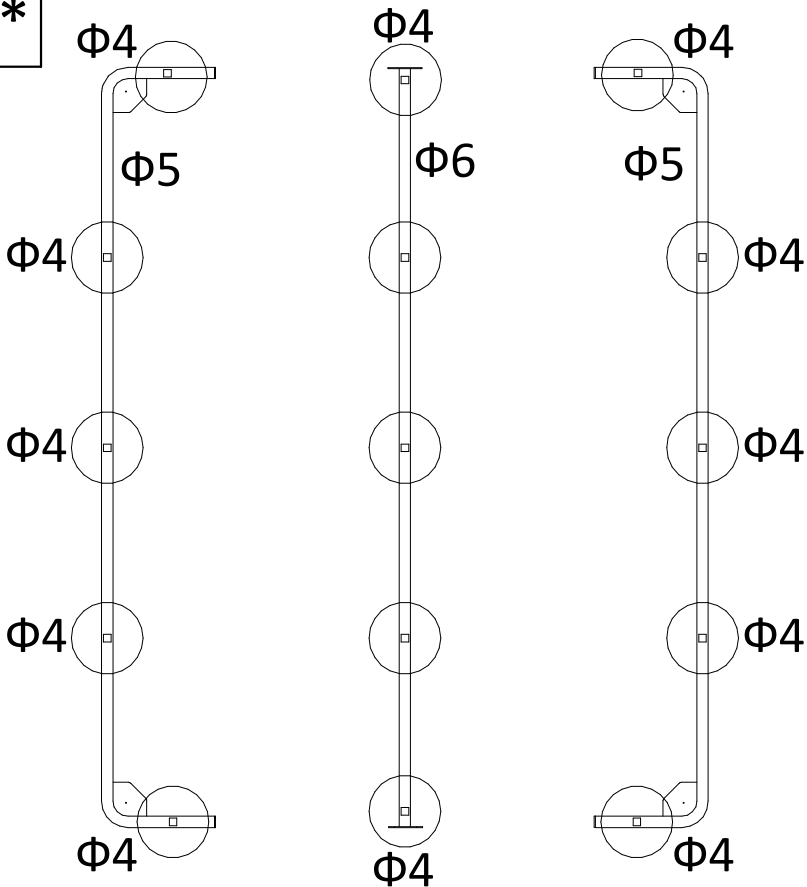

Комплект раздвижных донышек (опция) **

1**

*Установить
фетровые
на нижние балки
подпятники
по схеме*