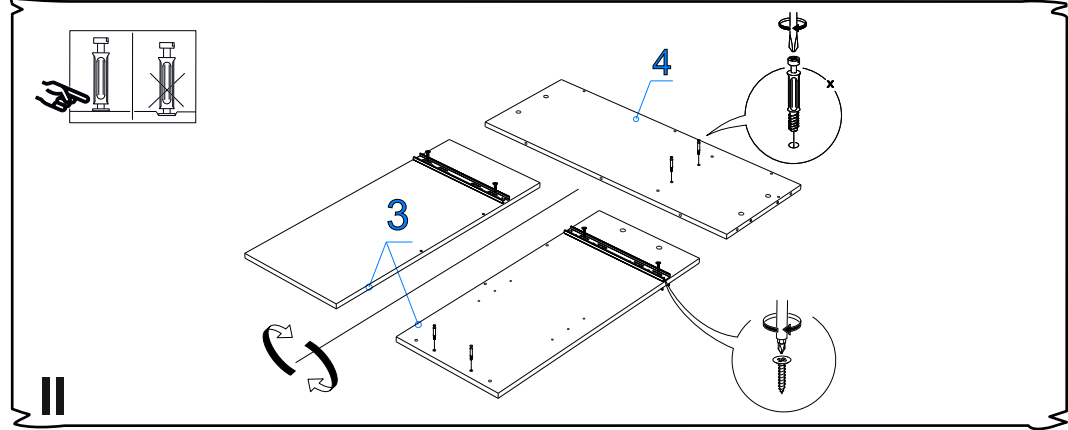

Коллекция мебели “Мале”
Столик туалетный (932*384*1451)

Поз.	Наименование	Кол-во	Деталь		Упаковка
			Длина	Ширина	
1	Бок левый	1	850(+3)	380(+3)	2
2	Бок правый	1	850(+3)	380(+3)	2
3	Бок средний	1	829	354	1
4	Крышка	1	900	354	1
5	Царга	1	611	370	2
6	Дверь	1	286	627	1
7	Накладка малая	1	286	110	1
8	Накладка большая	1	605	110	1
9	Панель зеркала	1	898	606	3
10	Бок надстройки	1	606	134	1
11	Полка надстройки	2	151	132	1

Поз.	Наименование	Кол-во	Деталь		Упаковка
			Длина	Ширина	
23	Передняя обкладка	1	900		1

Фурнитура (Упаковка № 4)

	Наименование	Ед.изм.	Кол-во
	Эксцентрик d-15 д/плит 16мм	шт	14
	Соед. болт S200, 11/34мм	шт.	14
	Шкант 8x30	шт.	23
	Саморез 2,5x16	шт.	41
	Саморез 3,5x16	шт.	24
	Саморез 3,5x30	шт.	2
	Заглушка эксц. бел. №1	шт.	4
	Ключ под евроинт	шт.	1
	Евроинт 6x50	шт	19
	Направляющ. шариковые 350*35	шт	2
	Подпятник черный	шт	6
	Полкодержатель	шт.	4
	Заглушка евр. бел. №1	шт.	4
	Заглушка евр. беж. №4	шт.	4
	Ручка C22 черная 160мм	шт.	2
	Петля внутренняя	компл	2

ЛДСП 16 мм Белая Шагрень

Поз.	Наименование	Кол-во	Деталь		Упаковка
			Длина	Ширина	
12	Дно	1	273	354	1
13	Плинтус	1	273	80	1
14	Полка вставная	1	270	349	1
15	Бок ящика правый	2	350	90	1, 2
16	Бок ящика левый	2	350	90	1, 2
17	Задн. стенка ящика	1	215	75	1
18	Задн. стенка ящика	1	553	75	1

ХДФ белая

Поз.	Наименование	Кол-во	Деталь		Упаковка
			Длина	Ширина	
19	Дно ящика	1	229	351	1
20	Дно ящика	1	567	351	1
21	Задняя стенка	1	825	301	1