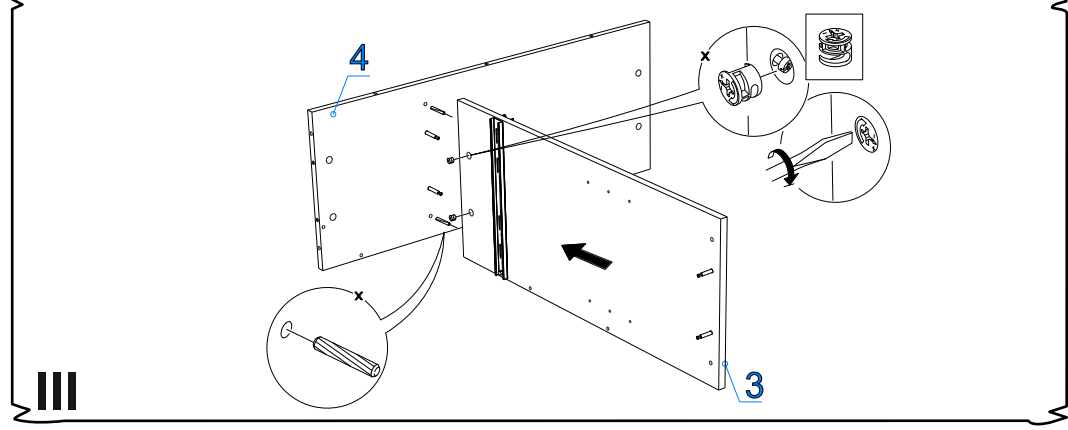

Коллекция мебели “Мале”
Столик туалетный (932*384*1451)

Поз.	Наименование	Кол-во	Деталь		Упаковка
			Длина	Ширина	
1	Бок левый	1	850(+3)	380(+3)	2
2	Бок правый	1	850(+3)	380(+3)	2
3	Бок средний	1	829	354	1
4	Крышка	1	900	354	1
5	Царга	1	611	370	2
6	Дверь	1	286	627	1
7	Накладка малая	1	286	110	1
8	Накладка большая	1	605	110	1
9	Панель зеркала	1	898	606	3
10	Бок надстройки	1	606	134	1
11	Полка надстройки	2	151	132	1

Поз.	Наименование	Кол-во	Деталь		Упаковка
			Длина	Ширина	
23	Передняя обкладка	1	900		1

Фурнитура (Упаковка № 4)

	Наименование	Ед.изм.	Кол-во
	Эксцентрик d-15 д/плит 16мм	шт	14
	Соед. болт S200, 11/34мм	шт.	14
	Шкант 8x30	шт.	23
	Саморез 2,5x16	шт.	41
	Саморез 3,5x16	шт.	24
	Саморез 3,5x30	шт.	2
	Заглушка эксц. бел. №1	шт.	4
	Ключ под евроинт	шт.	1
	Евроинт 6x50	шт	19
	Направляющ. шариковые 350*35	шт	2
	Подпятник черный	шт	6
	Полкодержатель	шт.	4
	Заглушка евр. бел. №1	шт.	4
	Заглушка евр. беж. №4	шт.	4
	Ручка C22 черная 160мм	шт.	2
	Петля внутренняя	компл	2

ЛДСП 16 мм Белая Шагрень

Поз.	Наименование	Кол-во	Деталь		Упаковка
			Длина	Ширина	
12	Дно	1	273	354	1
13	Плинтус	1	273	80	1
14	Полка вставная	1	270	349	1
15	Бок ящика правый	2	350	90	1, 2
16	Бок ящика левый	2	350	90	1, 2
17	Задн. стенка ящика	1	215	75	1
18	Задн. стенка ящика	1	553	75	1

ХДФ белая

Поз.	Наименование	Кол-во	Деталь		Упаковка
			Длина	Ширина	
19	Дно ящика	1	229	351	1
20	Дно ящика	1	567	351	1
21	Задняя стенка	1	825	301	1