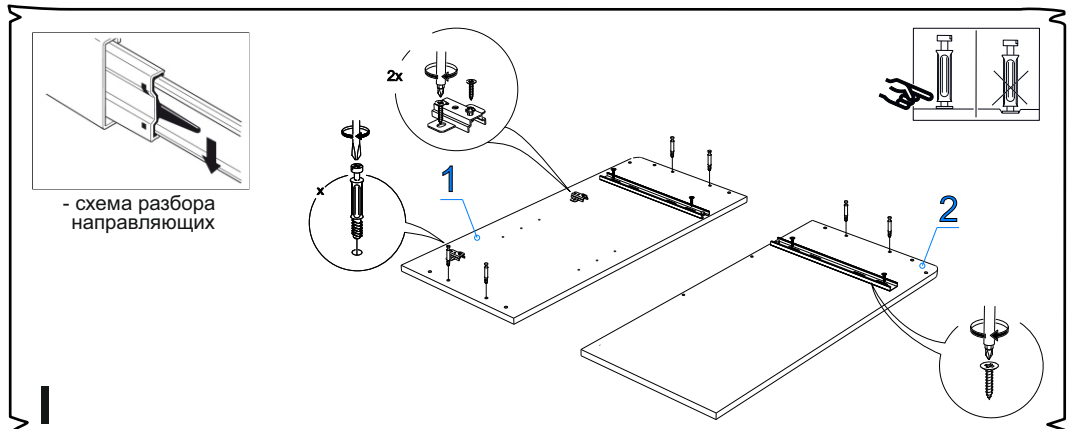

Коллекция мебели “Мале”
Столик туалетный (932*384*1451)

Поз.	Наименование	Кол-во	Деталь		Упаковка
			Длина	Ширина	
1	Бок левый	1	850(+3)	380(+3)	2
2	Бок правый	1	850(+3)	380(+3)	2
3	Бок средний	1	829	354	1
4	Крышка	1	900	354	1
5	Царга	1	611	370	2
6	Дверь	1	286	627	1
7	Накладка малая	1	286	110	1
8	Накладка большая	1	605	110	1
9	Панель зеркала	1	898	606	3
10	Бок надстройки	1	606	134	1
11	Полка надстройки	2	151	132	1

Поз.	Наименование	Кол-во	Деталь		Упаковка
			Длина	Ширина	
23	Передняя обкладка	1	900		1

Фурнитура (Упаковка № 4)

	Наименование	Ед.изм.	Кол-во
	Эксцентрик d-15 д/плит 16мм	шт	14
	Соед. болт S200, 11/34мм	шт.	14
	Шкант 8x30	шт.	23
	Саморез 2,5x16	шт.	41
	Саморез 3,5x16	шт.	24
	Саморез 3,5x30	шт.	2
	Заглушка эксц. бел. №1	шт.	4
	Ключ под евроинт	шт.	1
	Евроинт 6x50	шт	19
	Направляющ. шариковые 350*35	шт	2
	Подпятник черный	шт	6
	Полкодержатель	шт.	4
	Заглушка евр. бел. №1	шт.	4
	Заглушка евр. беж. №4	шт.	4
	Ручка C22 черная 160мм	шт.	2
	Петля внутренняя	компл	2

ЛДСП 16 мм Белая Шагрень

Поз.	Наименование	Кол-во	Деталь		Упаковка
			Длина	Ширина	
12	Дно	1	273	354	1
13	Плинтус	1	273	80	1
14	Полка вставная	1	270	349	1
15	Бок ящика правый	2	350	90	1, 2
16	Бок ящика левый	2	350	90	1, 2
17	Задн. стенка ящика	1	215	75	1
18	Задн. стенка ящика	1	553	75	1

ХДФ белая

Поз.	Наименование	Кол-во	Деталь		Упаковка
			Длина	Ширина	
19	Дно ящика	1	229	351	1
20	Дно ящика	1	567	351	1
21	Задняя стенка	1	825	301	1