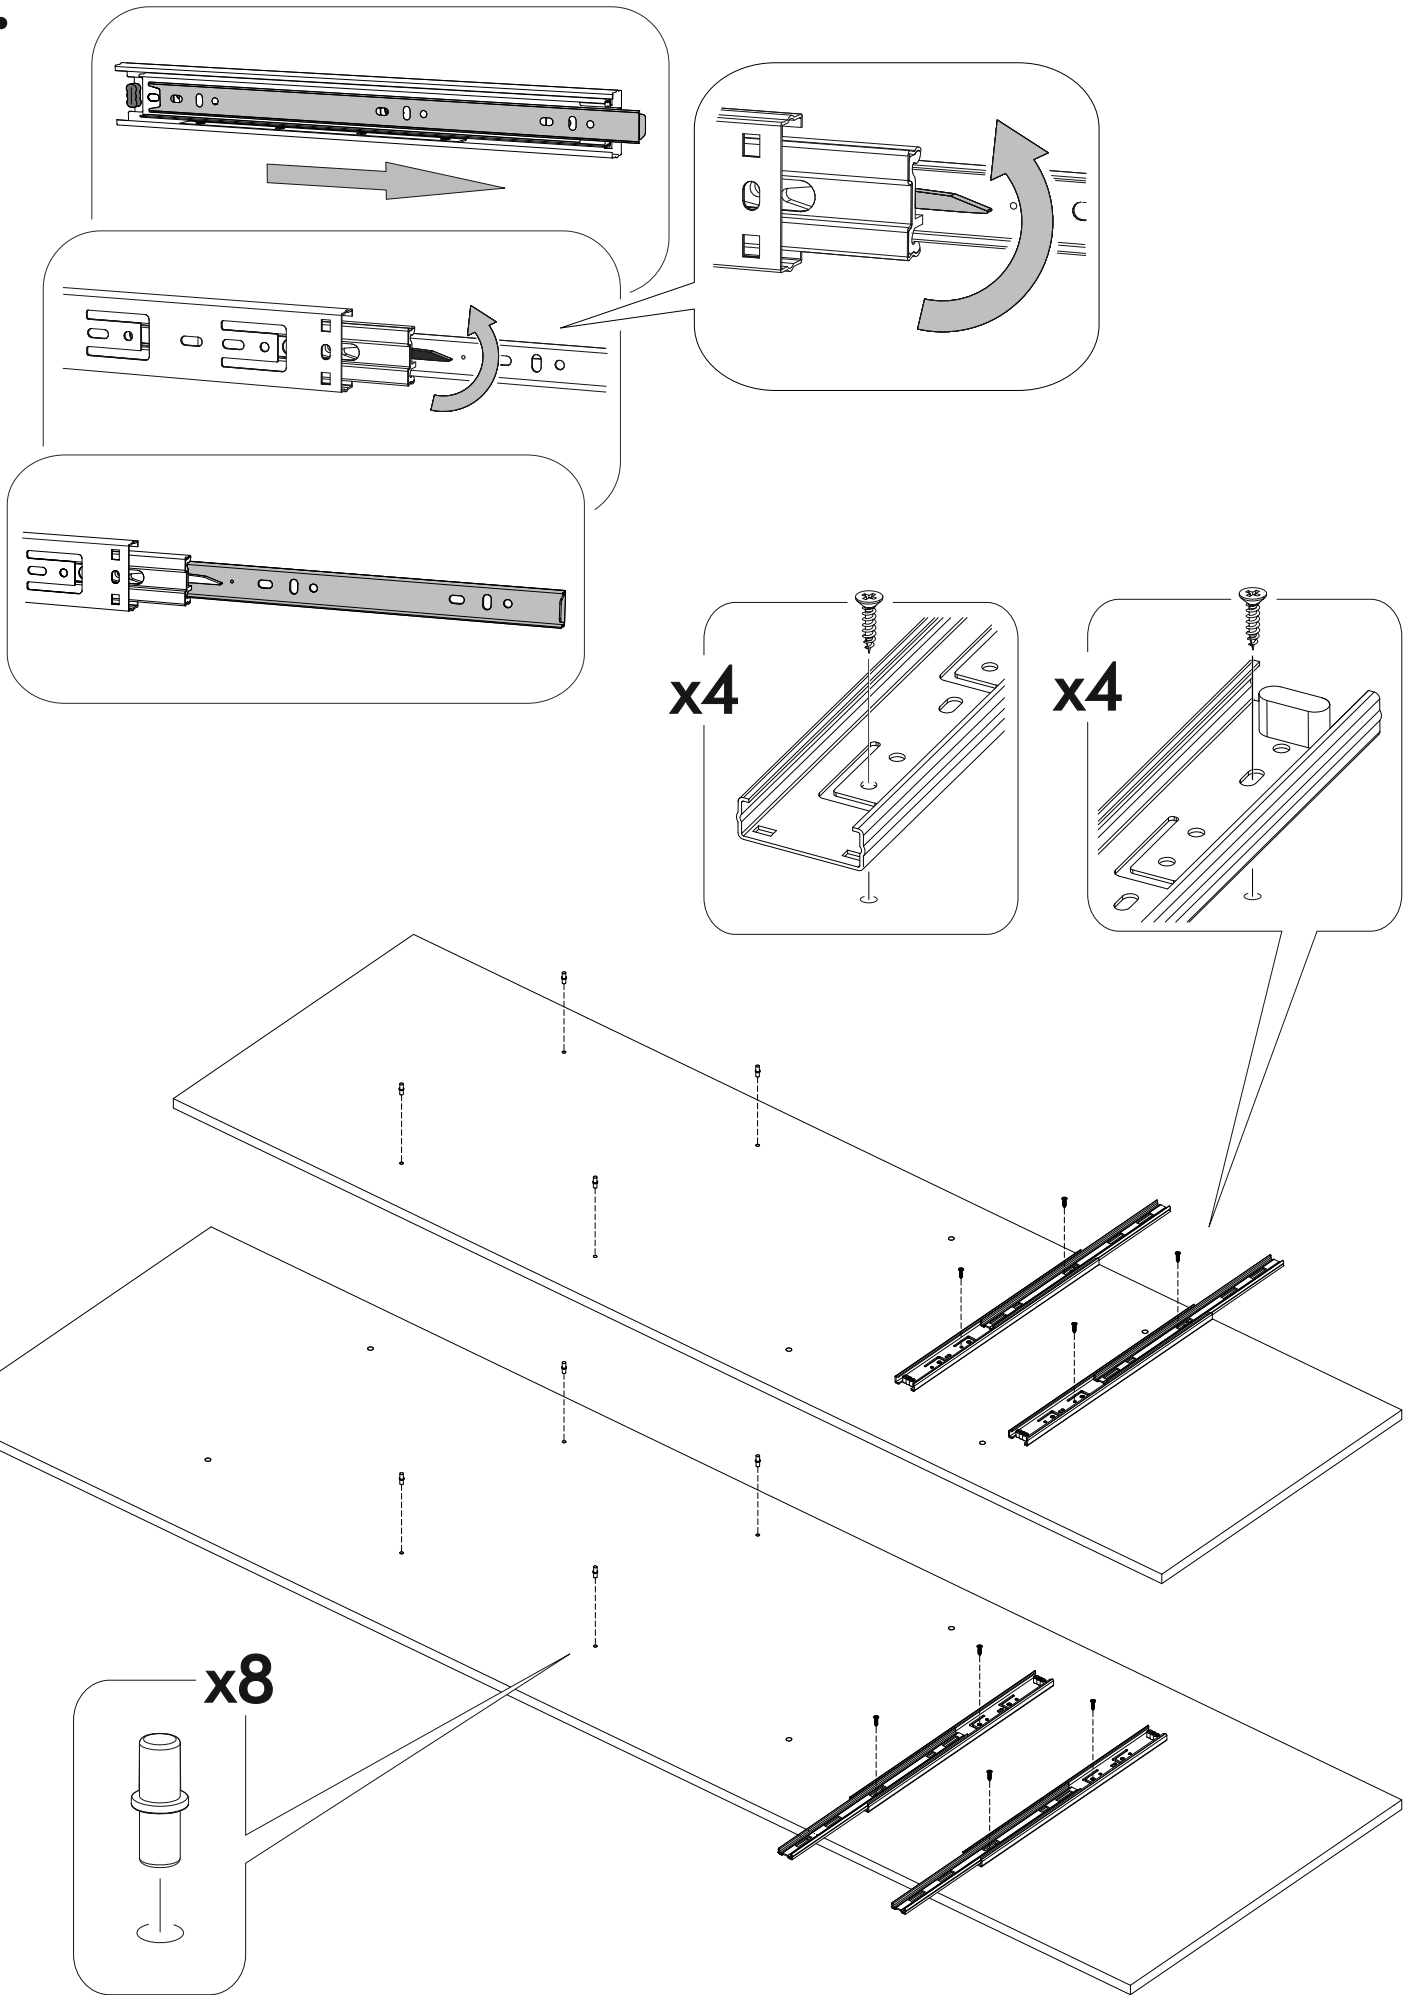

<p>6,3x50</p>  <p>28x</p>	 <p>1x</p>	 <p>28x</p>	 <p>4x</p>	<p>3,5x16</p>  <p>90x</p>	<p>1,6x25</p>  <p>120x</p>	 <p>4x</p>
 <p>16x</p>	 <p>2x</p>	 <p>6x</p>	<p>400mm</p>		 <p>2x</p>	
 <p>2x</p>	 <p>1x</p>	 <p>1x</p>			 <p>2x</p>	
 <p>2x</p>						

	AI				
1	Бок левый / Left side	1	2164	588	1/4
2	Бок правый / Right side	1	2164	550	
3	Перегородка / Left side	1	1796	520	
4	Крышка / Top	1	1468	520	2/4
5	Дно / Bottom	1	1500	600	
6	Вязка / Binding	1	1468	520	
7	Вязка / Binding	1	804	520	
8	Вязка / Binding	1	648	520	1/4
9	Полка / Shelf	2	648	510	
10	Бок ящика левый / Drawer side	2	400	120	
11	Бок ящика правый / Drawer side	2	400	120	2/4
12	Задняя стенка ящика / Drawer binding	2	590	120	
13	Фасад ящика / Drawer facade	2	176	642	
14	Фасад / Facade	2	2150	780	3/4
15	Дно ящика / Drawer bottom	2	622	400	3/4
16	Задняя стенка / Back wall	5	1495	434	2/4
17	Соединитель / Connector	4	1465		
18	Штанга / Oval tube	1	798		
19	Профиль ходовой / Running profile	1	1468		
20	Профиль направляющий / Guide profile	1	1468		
21	Стекло / Glass	2	100	780	3/4

1.

2.

3.

Внимание! Перед установкой профиля в нем необходимо просверлить отверстия диаметром 5мм

6

4.

x24

x2