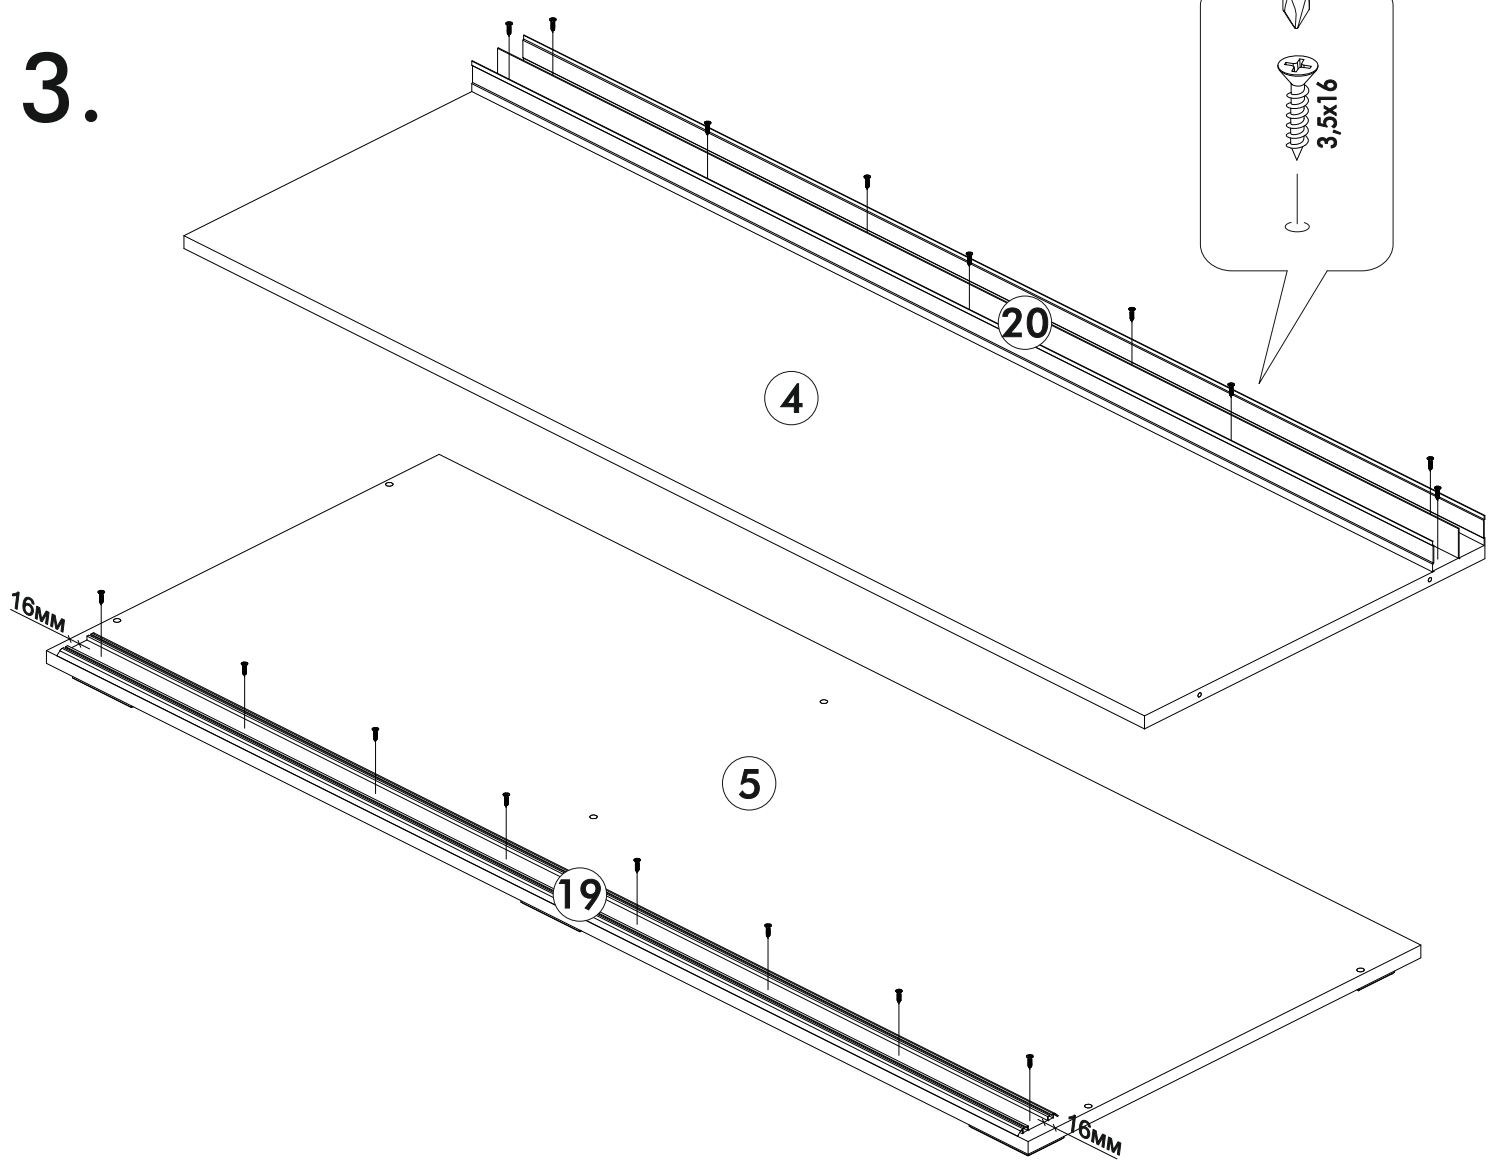

	AI				
1	Бок левый / Left side	1	2164	588	1/4
2	Бок правый / Right side	1	2164	550	
3	Перегородка / Left side	1	1796	520	
4	Крышка / Top	1	1468	520	2/4
5	Дно / Bottom	1	1500	600	
6	Вязка / Binding	1	1468	520	
7	Вязка / Binding	1	804	520	
8	Вязка / Binding	1	648	520	1/4
9	Полка / Shelf	2	648	510	
10	Бок ящика левый / Drawer side	2	400	120	
11	Бок ящика правый / Drawer side	2	400	120	2/4
12	Задняя стенка ящика / Drawer binding	2	590	120	
13	Фасад ящика / Drawer facade	2	176	642	
14	Фасад / Facade	2	2150	780	3/4
15	Дно ящика / Drawer bottom	2	622	400	3/4
16	Задняя стенка / Back wall	5	1495	434	2/4
17	Соединитель / Connector	4	1465		
18	Штанга / Oval tube	1	798		
19	Профиль ходовой / Running profile	1	1468		
20	Профиль направляющий / Guide profile	1	1468		
21	Стекло / Glass	2	100	780	3/4

1.

2.

3.

Внимание! Перед установкой профиля в нем необходимо просверлить отверстия диаметром 5мм

6

4.

x24

x2