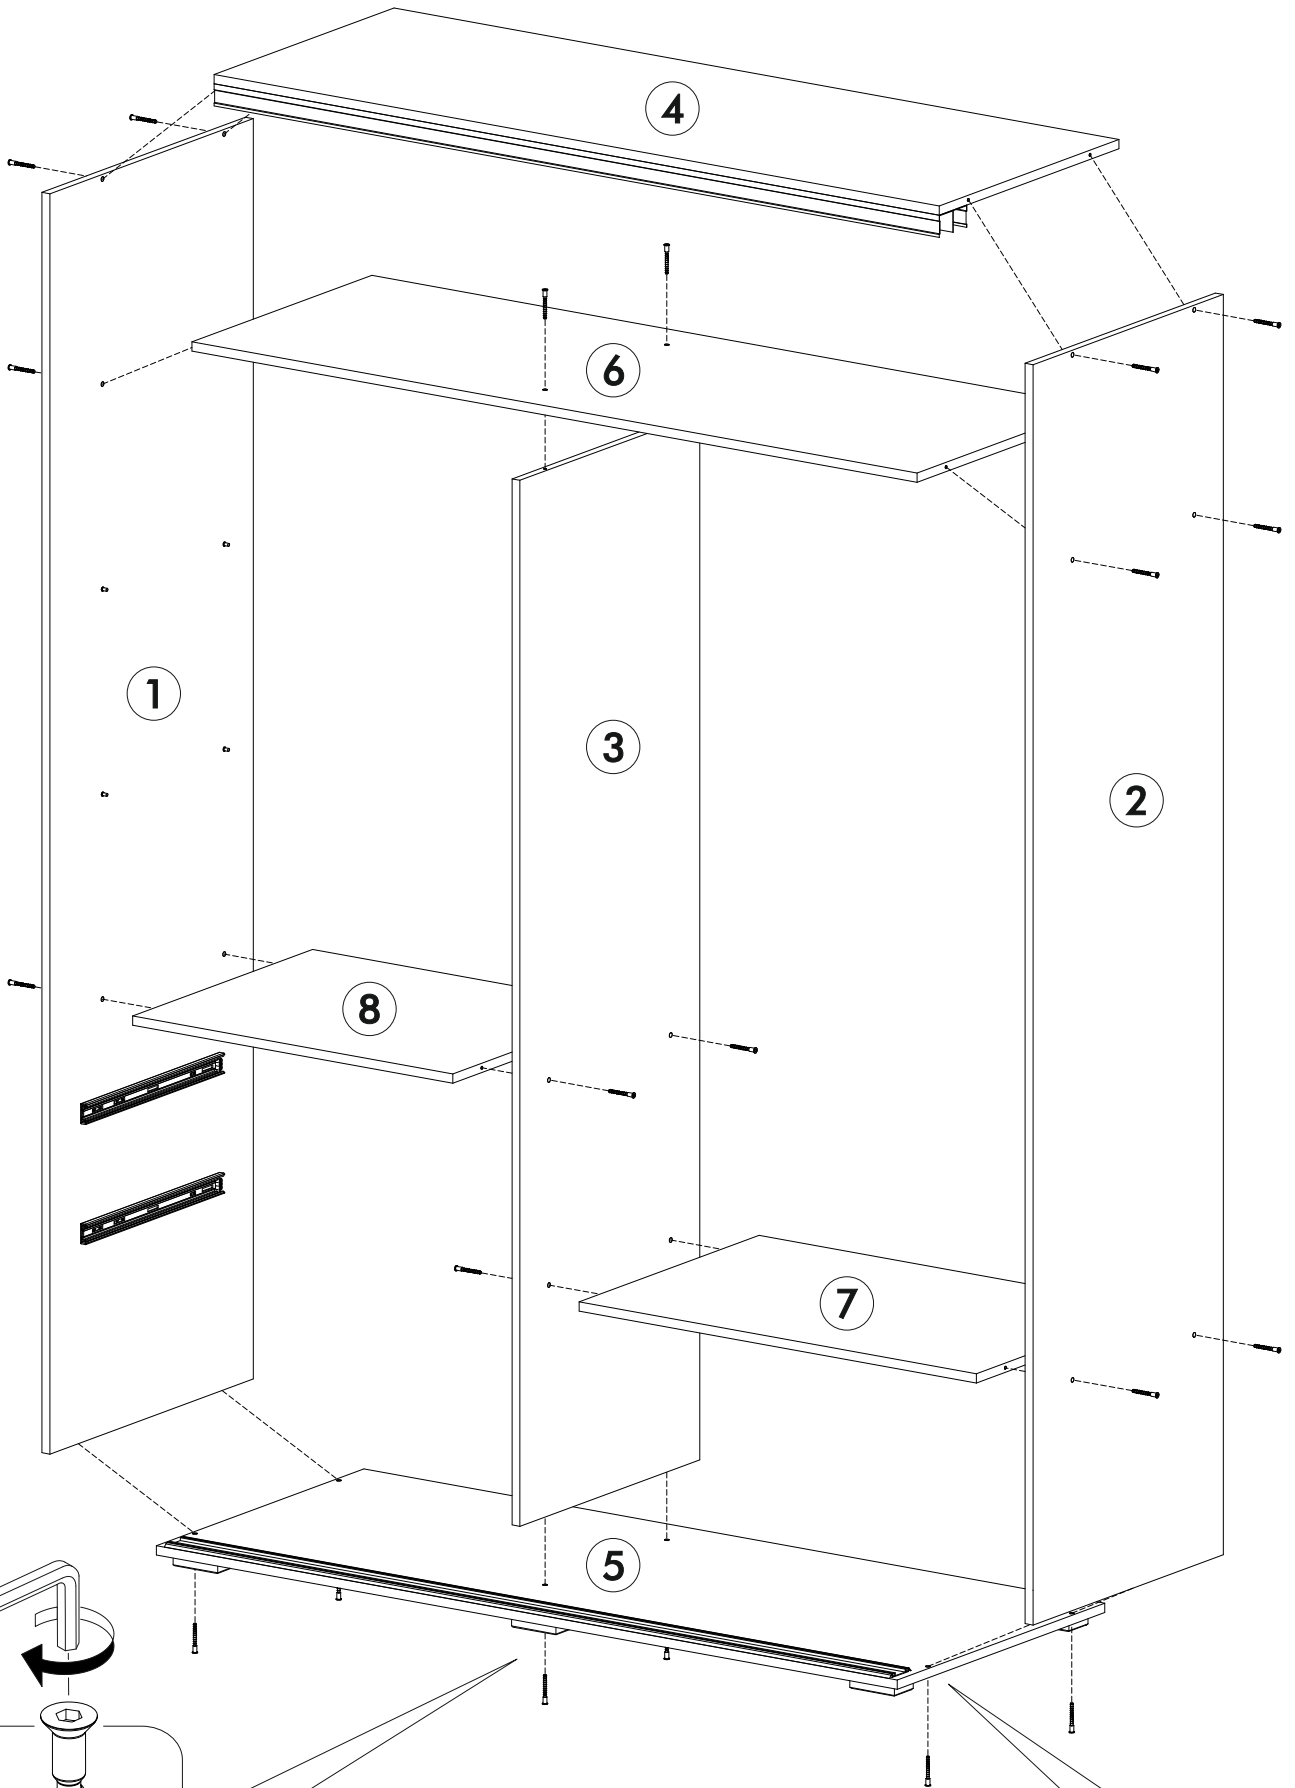

	AI				
1	Бок левый / Left side	1	2164	588	1/4
2	Бок правый / Right side	1	2164	550	
3	Перегородка / Left side	1	1796	520	
4	Крышка / Top	1	1468	520	2/4
5	Дно / Bottom	1	1500	600	
6	Вязка / Binding	1	1468	520	
7	Вязка / Binding	1	804	520	
8	Вязка / Binding	1	648	520	1/4
9	Полка / Shelf	2	648	510	
10	Бок ящика левый / Drawer side	2	400	120	
11	Бок ящика правый / Drawer side	2	400	120	2/4
12	Задняя стенка ящика / Drawer binding	2	590	120	
13	Фасад ящика / Drawer facade	2	176	642	
14	Фасад / Facade	2	2150	780	3/4
15	Дно ящика / Drawer bottom	2	622	400	3/4
16	Задняя стенка / Back wall	5	1495	434	2/4
17	Соединитель / Connector	4	1465		
18	Штанга / Oval tube	1	798		
19	Профиль ходовой / Running profile	1	1468		
20	Профиль направляющий / Guide profile	1	1468		
21	Стекло / Glass	2	100	780	3/4

1.

2.

3.

Внимание! Перед установкой профиля в нем необходимо просверлить отверстия диаметром 5мм

6

4.

x24

x2