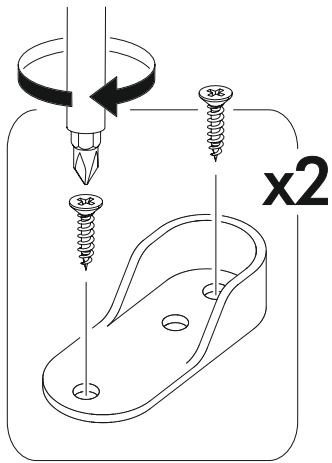

	AI				
1	Бок левый / Left side	1	2164	588	1/4
2	Бок правый / Right side	1	2164	550	
3	Перегородка / Left side	1	1796	520	
4	Крышка / Top	1	1468	520	2/4
5	Дно / Bottom	1	1500	600	
6	Вязка / Binding	1	1468	520	
7	Вязка / Binding	1	804	520	
8	Вязка / Binding	1	648	520	1/4
9	Полка / Shelf	2	648	510	
10	Бок ящика левый / Drawer side	2	400	120	
11	Бок ящика правый / Drawer side	2	400	120	2/4
12	Задняя стенка ящика / Drawer binding	2	590	120	
13	Фасад ящика / Drawer facade	2	176	642	
14	Фасад / Facade	2	2150	780	3/4
15	Дно ящика / Drawer bottom	2	622	400	3/4
16	Задняя стенка / Back wall	5	1495	434	2/4
17	Соединитель / Connector	4	1465		
18	Штанга / Oval tube	1	798		
19	Профиль ходовой / Running profile	1	1468		
20	Профиль направляющий / Guide profile	1	1468		
21	Стекло / Glass	2	100	780	3/4

1.

2.

3.

Внимание! Перед установкой профиля в нем необходимо просверлить отверстия диаметром 5мм

6

4.

x24

x2

x2

x2

9.

x2

10.

11.

12.