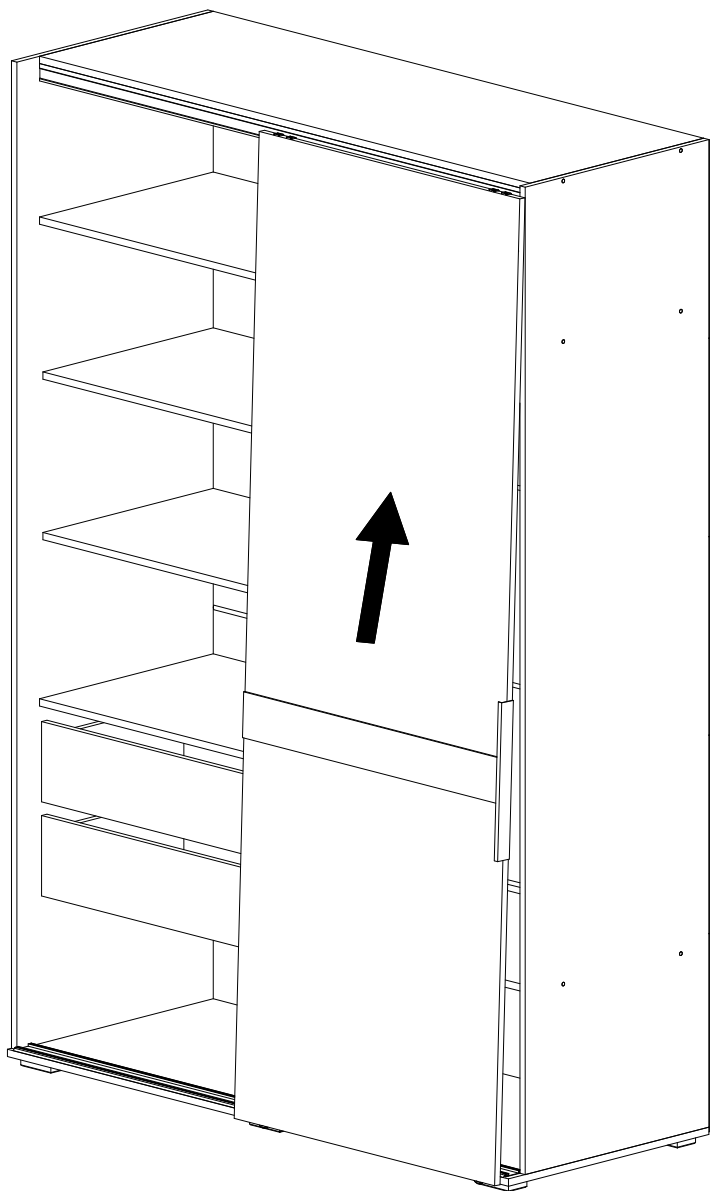

	AI				
1	Бок левый / Left side	1	2164	588	1/4
2	Бок правый / Right side	1	2164	550	
3	Перегородка / Left side	1	1796	520	
4	Крышка / Top	1	1468	520	2/4
5	Дно / Bottom	1	1500	600	
6	Вязка / Binding	1	1468	520	
7	Вязка / Binding	1	804	520	
8	Вязка / Binding	1	648	520	1/4
9	Полка / Shelf	2	648	510	
10	Бок ящика левый / Drawer side	2	400	120	
11	Бок ящика правый / Drawer side	2	400	120	2/4
12	Задняя стенка ящика / Drawer binding	2	590	120	
13	Фасад ящика / Drawer facade	2	176	642	
14	Фасад / Facade	2	2150	780	3/4
15	Дно ящика / Drawer bottom	2	622	400	3/4
16	Задняя стенка / Back wall	5	1495	434	2/4
17	Соединитель / Connector	4	1465		
18	Штанга / Oval tube	1	798		
19	Профиль ходовой / Running profile	1	1468		
20	Профиль направляющий / Guide profile	1	1468		
21	Стекло / Glass	2	100	780	3/4

1.

2.

3.

Внимание! Перед установкой профиля в нем необходимо просверлить отверстия диаметром 5мм

6

4.

x24

x2

x2

x2

9.

x2

10.

11.

12.