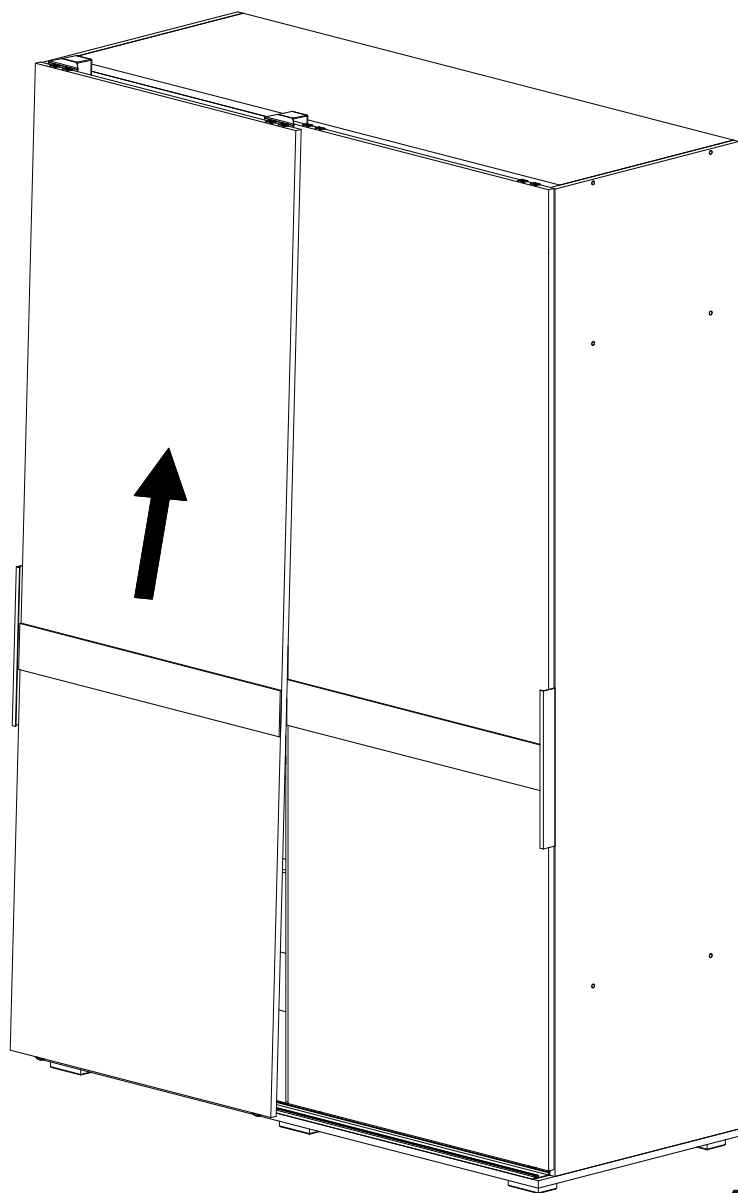

	AI				
1	Бок левый / Left side	1	2164	588	1/4
2	Бок правый / Right side	1	2164	550	
3	Перегородка / Left side	1	1796	520	
4	Крышка / Top	1	1468	520	2/4
5	Дно / Bottom	1	1500	600	
6	Вязка / Binding	1	1468	520	
7	Вязка / Binding	1	804	520	
8	Вязка / Binding	1	648	520	1/4
9	Полка / Shelf	2	648	510	
10	Бок ящика левый / Drawer side	2	400	120	
11	Бок ящика правый / Drawer side	2	400	120	2/4
12	Задняя стенка ящика / Drawer binding	2	590	120	
13	Фасад ящика / Drawer facade	2	176	642	
14	Фасад / Facade	2	2150	780	3/4
15	Дно ящика / Drawer bottom	2	622	400	3/4
16	Задняя стенка / Back wall	5	1495	434	2/4
17	Соединитель / Connector	4	1465		
18	Штанга / Oval tube	1	798		
19	Профиль ходовой / Running profile	1	1468		
20	Профиль направляющий / Guide profile	1	1468		
21	Стекло / Glass	2	100	780	3/4

1.

2.

3.

Внимание! Перед установкой профиля в нем необходимо просверлить отверстия диаметром 5мм

6

4.

x24

x2

x2

x2

9.

x2

10.

11.

12.