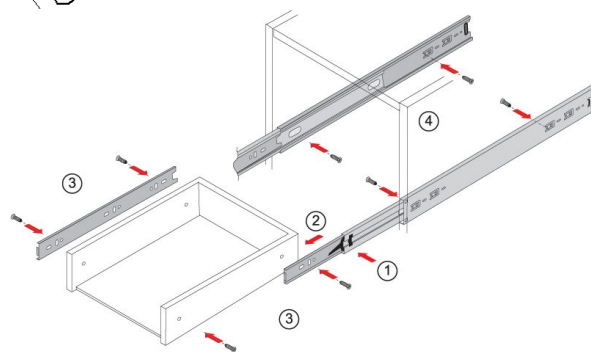

Схема установки шариковых

Надавив на деблокировочный рычаг (1), снимите внутренние подвижные планки направляющих (2) и закрепите их саморезами (3) к боковым стенкам ящика. В соответствии со схемой присадки закрепите саморезами внешние неподвижные планки направляющих (4) на боковые стенки корпуса. Вставьте ящик внутренними направляющими в подвижные части внешних направляющих в корпусе изделия. Задвиньте ящик (5) до фиксации деблокировочным рычагом. Для снятия ящика также используйте деблокировочный рычаг.

Схема монтажа петли

МОНТАЖ ПЕТЛИ

демонтаж петли

Схема регулировки петли

1. Регулировка по высоте

2. Регулировка по ширине

3. Регулировка по глубине

Порядок сборки: