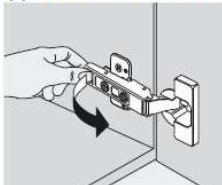

Схема установки шариковых

Надавив на деблокировочный рычаг (1), снимите внутренние подвижные планки направляющих (2) и закрепите их саморезами (3) к боковым стенкам ящика. В соответствии со схемой присадки закрепите саморезами внешние неподвижные планки направляющих (4) на боковые стенки корпуса. Вставьте ящик внутренними направляющими в подвижные части внешних направляющих в корпусе изделия. Задвиньте ящик (5) до фиксации деблокировочным рычагом. Для снятия ящика также используйте деблокировочный рычаг.

Схема монтажа петли

МОНТАЖ ПЕТЛИ

демонтаж петли

Схема регулировки петли

1. Регулировка по высоте

2. Регулировка по ширине

3. Регулировка по глубине

Порядок сборки: