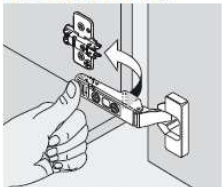

Схема установки шариковых

Надавив на деблокировочный рычаг (1), снимите внутренние подвижные планки направляющих (2) и закрепите их саморезами (3) к боковым стенкам ящика. В соответствии со схемой присадки закрепите саморезами внешние неподвижные планки направляющих (4) на боковые стенки корпуса. Вставьте ящик внутренними направляющими в подвижные части внешних направляющих в корпусе изделия. Задвиньте ящик (5) до фиксации деблокировочным рычагом. Для снятия ящика также используйте деблокировочный рычаг.

Схема монтажа петли

МОНТАЖ ПЕТЛИ

демонтаж петли

Схема регулировки петли

1. Регулировка по высоте

2. Регулировка по ширине

3. Регулировка по глубине

Порядок сборки: