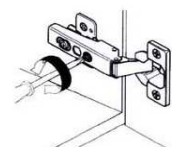

Схема установки шариковых

Надавив на деблокировочный рычаг (1), снимите внутренние подвижные планки направляющих (2) и закрепите их саморезами (3) к боковым стенкам ящика. В соответствии со схемой присадки закрепите саморезами внешние неподвижные планки направляющих (4) на боковые стенки корпуса. Вставьте ящик внутренними направляющими в подвижные части внешних направляющих в корпусе изделия. Задвиньте ящик (5) до фиксации деблокировочным рычагом. Для снятия ящика также используйте деблокировочный рычаг.

Схема монтажа петли

МОНТАЖ ПЕТЛИ

демонтаж петли

Схема регулировки петли

1. Регулировка по высоте

2. Регулировка по ширине

3. Регулировка по глубине

Порядок сборки: