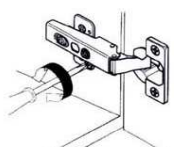

Схема установки шариковых

Надавив на деблокировочный рычаг (1), снимите внутренние подвижные планки направляющих (2) и закрепите их саморезами (3) к боковым стенкам ящика. В соответствии со схемой присадки закрепите саморезами внешние неподвижные планки направляющих (4) на боковые стенки корпуса. Вставьте ящик внутренними направляющими в подвижные части внешних направляющих в корпусе изделия. Задвиньте ящик (5) до фиксации деблокировочным рычагом. Для снятия ящика также используйте деблокировочный рычаг.

Схема монтажа петли

МОНТАЖ ПЕТЛИ

демонтаж петли

Схема регулировки петли

1. Регулировка по высоте

2. Регулировка по ширине

3. Регулировка по глубине

Порядок сборки: