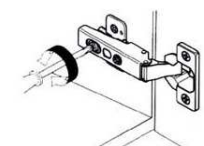

Схема установки шариковых

Надавив на деблокировочный рычаг (1), снимите внутренние подвижные планки направляющих (2) и закрепите их саморезами (3) к боковым стенкам ящика. В соответствии со схемой присадки закрепите саморезами внешние неподвижные планки направляющих (4) на боковые стенки корпуса. Вставьте ящик внутренними направляющими в подвижные части внешних направляющих в корпусе изделия. Задвиньте ящик (5) до фиксации деблокировочным рычагом. Для снятия ящика также используйте деблокировочный рычаг.

Схема монтажа петли

МОНТАЖ ПЕТЛИ

демонтаж петли

Схема регулировки петли

1. Регулировка по высоте

2. Регулировка по ширине

3. Регулировка по глубине

Порядок сборки: