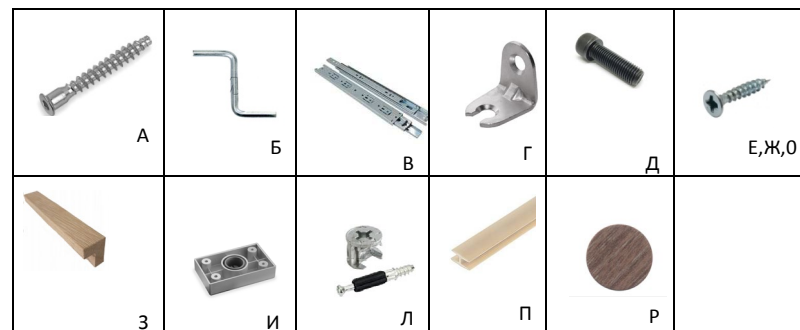

Порядок сборки:

1. Прикрепить направляющие (В) к деталям №1 и 2 по схеме.
2. Соединить детали №1, 2 и 4 с помощью конфирматов (А).
3. Присоединить деталь №3 (Крыша) при помощи эксцентриковых стяжек (Л).
4. Выровняв диагональ комода, закрепить детали № 10 (Задняя стенка 2шт.) при помощи саморезов 3x16 (Ж) и стыковочной планки (П).
5. Прикрепить регулируемые опоры (И) к детали № 4 при помощи саморезов 3,5 x16 (Е).
6. Отрегулировать положение тумбы через сквозные отверстия в детали № 4 (Дно) при помощи отвертки.
7. Для сборки выдвижных ящиков: соединить детали №5,6,7 при помощи конфирматов (А). К собранной конструкции присоединить деталь №8 (Фасад) при помощи эксцентриковых стяжек (Л). Выровняв диагональ ящика, закрепить деталь № 9 (Дно ящика) при помощи саморезов 3x16 (Ж).
8. Установить ручку (З) при помощи саморезов 4x30 (О).
9. Установить шариковые направляющие (В) на выдвижной ящик по схеме.
10. Вставить выдвижные ящики в комод.