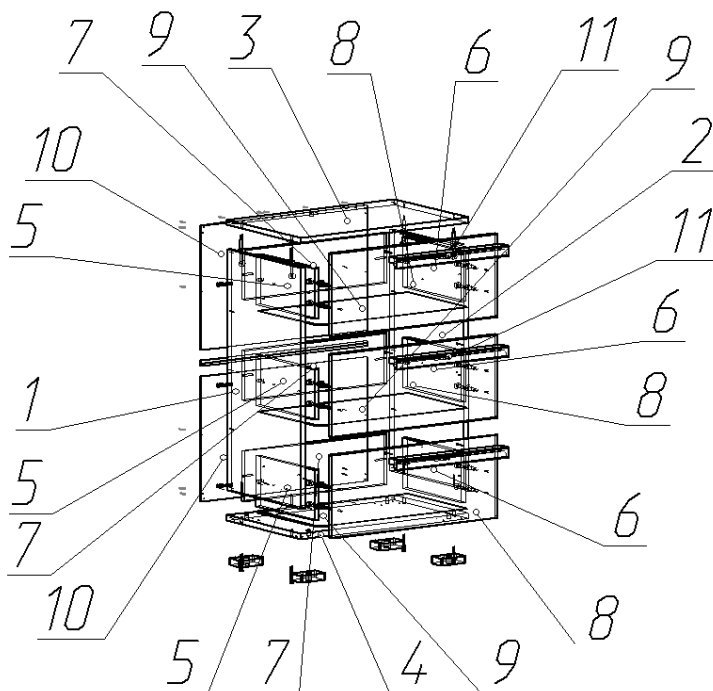

'М6 Комод

Габаритные размеры (мм): 770x600x399

Высота:770 мм

Ширина:600 мм

Глубина: 399 мм

Вес:28,34 кг

Сборку изделия произвести согласно данной инструкции.

Схема сборки

Схема установки шариковых

Надавив на деблокировочный рычаг (1), снимите внутренние подвижные планки направляющих (2) и закрепите их саморезами (3) к боковым стенкам ящика. В соответствии со схемой присадки закрепите саморезами внешние неподвижные планки направляющих (4) на боковые стенки корпуса. Вставьте ящик внутренними направляющими в подвижные части внешних направляющих в корпусе изделия. Задвиньте ящик (5) до фиксации деблокировочным рычагом. Для снятия ящика также используйте деблокировочный рычаг.

	Состав изделия	Размеры, мм	Кол-во
1	Боковина левая	718×380	1
2	Боковина правая	718×380	1
3	Крыша	600×380	1
4	Дно	600×380	1
5	Боковина ящика левая	300×150	3
6	Боковина ящика правая	300×150	3
7	Боковина ящика задняя	509×150	3
8	Фасад	595×248	3
9	Дно ящика	538×305	3
10	Стенка задняя ЛДВП	597×372	2