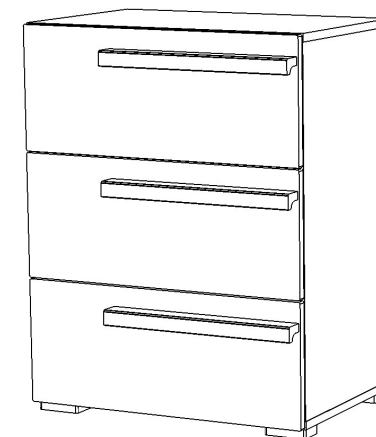

'М6 Комод

Габаритные размеры (мм): 770x600x399

Высота:770 мм

Ширина:600 мм

Глубина: 399 мм

Вес:28,34 кг

Сборку изделия произвести согласно данной инструкции.

Схема сборки