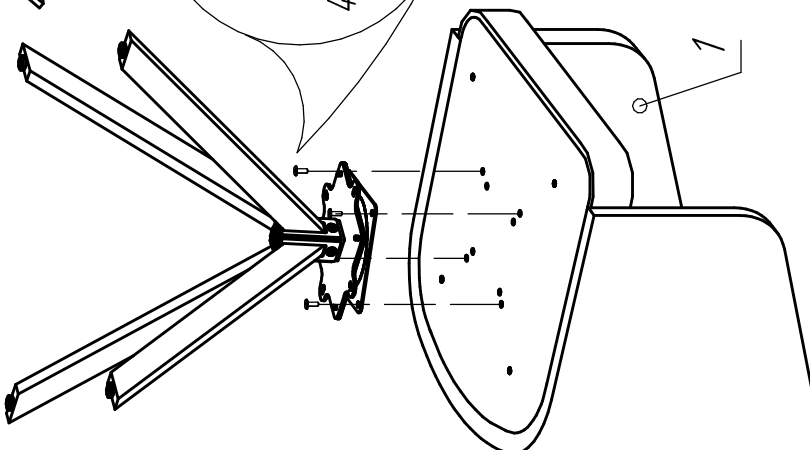

Поз.	Наименование	Кол.
1	Сиденье	1
2	Ножка	4
3	Опора	1

Стул поворотный КОРСО, ДАРК, ДАСТИ

Комплектующие:

4	A	8	1	1	4
	B	M6x10 черные/цинк	C	D	F
	M6x20				M6x10

Производитель оставляет за собой право на вносение изменений в конструкцию, технические характеристики и комплектацию изделия без предварительного уведомления.