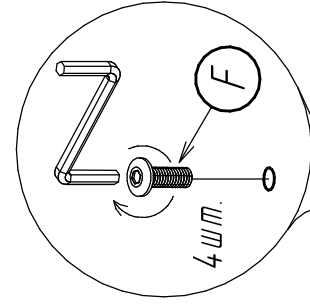

Поз.	Наименование	Кол.
1	Сиденье	1
2	Ножка	4
3	Опора	1

Стул поворотный КОРСО, ДАРК, ДАСТИ

Комплектующие:

4	A	8	1	1	4
	B	M6x10 черные/цинк	C	D	F
	M6x20				M6x10

Производитель оставляет за собой право на вносение изменений в конструкцию, технические характеристики и комплектацию изделия без предварительного уведомления.