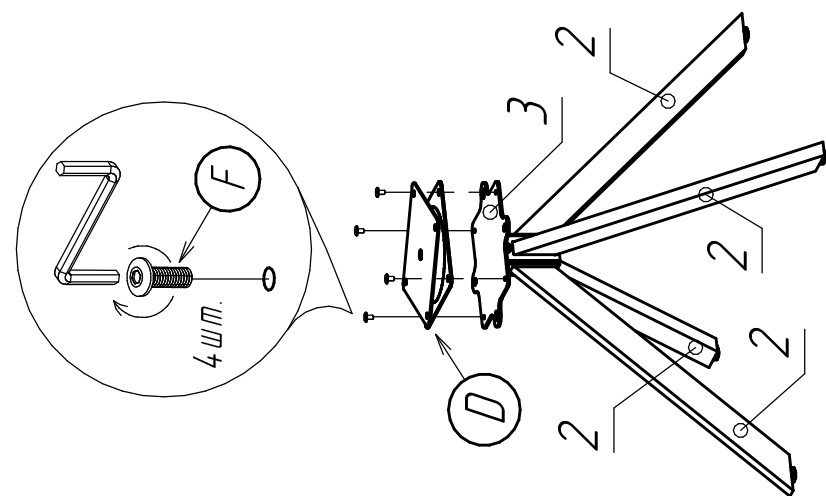

Поз.	Наименование	Кол.
1	Сиденье	1
2	Ножка	4
3	Опора	1

Стул поворотный КОРСО, ДАРК, ДАСТИ

Комплектующие:

4	A	8	1	1	4
	B	M6x10 черные/цинк	C	D	F
	M6x20				M6x10

Производитель оставляет за собой право на вносение изменений в конструкцию, технические характеристики и комплектацию изделия без предварительного уведомления.