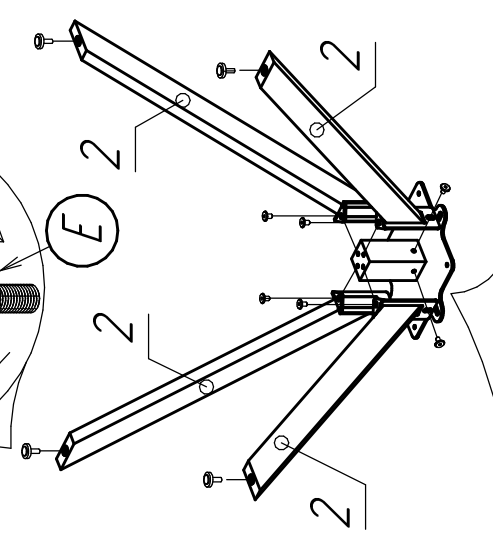

Поз.	Наименование	Кол.
1	Сиденье	1
2	Ножка	4
3	Опора	1

Стул поворотный КОРСО, ДАРК, ДАСТИ

Комплектующие:

4	A	8	1	1	4
	B	M6x10 черные/цинк	C	D	F
	M6x20				M6x10

Производитель оставляет за собой право на вносение изменений в конструкцию, технические характеристики и комплектацию изделия без предварительного уведомления.