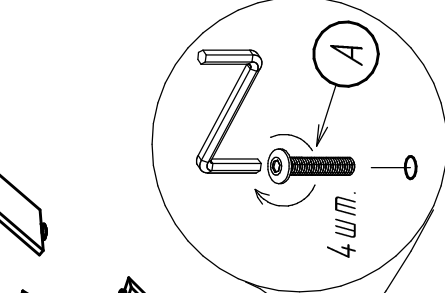

Поз.	Наименование	Кол.
1	Сиденье	1
2	Ножка	4
3	Опора	1

Стул поворотный КОРСО, ДАРК, ДАСТИ

Комплектующие:

4	A	8	1	1	4
	B	M6x10 черные/цинк	C	D	F
	M6x20				M6x10

Производитель оставляет за собой право на вносение изменений в конструкцию, технические характеристики и комплектацию изделия без предварительного уведомления.