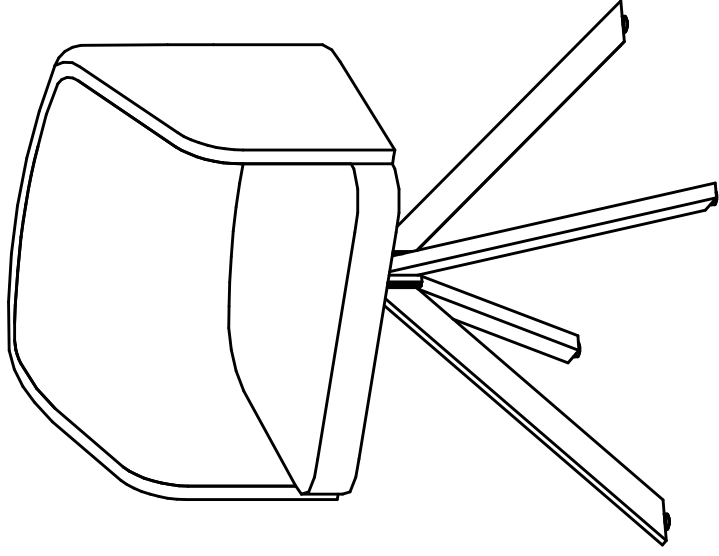

Поз.	Наименование	Кол.
1	Сиденье	1
2	Ножка	4
3	Опора	1

Стул поворотный КОРСО, ДАРК, ДАСТИ

Комплектующие:

4	A	8	1	1	4
	B	M6x10 черные/цинк	C	D	F
	M6x20				M6x10

Производитель оставляет за собой право на вносение изменений в конструкцию, технические характеристики и комплектацию изделия без предварительного уведомления.