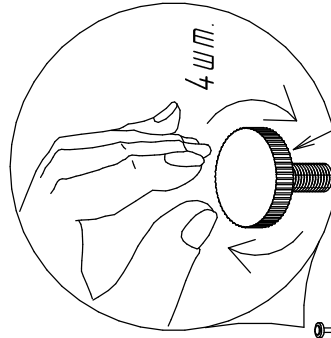

Поз.	Наименование	Кол.
1	Сиденье	1
2	Ножка	4
3	Опора	1

Стул поворотный КОРСО, ДАРК, ДАСТИ

Комплектующие:

4	A	8	1	1	4
	B	M6x10 черные/цинк	C	D	F
	M6x20				M6x10

Производитель оставляет за собой право на вносение изменений в конструкцию, технические характеристики и комплектацию изделия без предварительного уведомления.