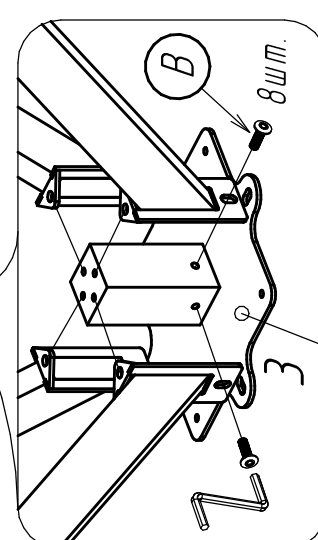

Поз.	Наименование	Кол.
1	Сиденье	1
2	Ножка	4
3	Опора	1

Стул поворотный КОРСО, ДАРК, ДАСТИ

Комплектующие:

4	A	8	1	1	4
	B	M6x10 черные/цинк	C	D	F
	M6x20				M6x10

Производитель оставляет за собой право на вносение изменений в конструкцию, технические характеристики и комплектацию изделия без предварительного уведомления.