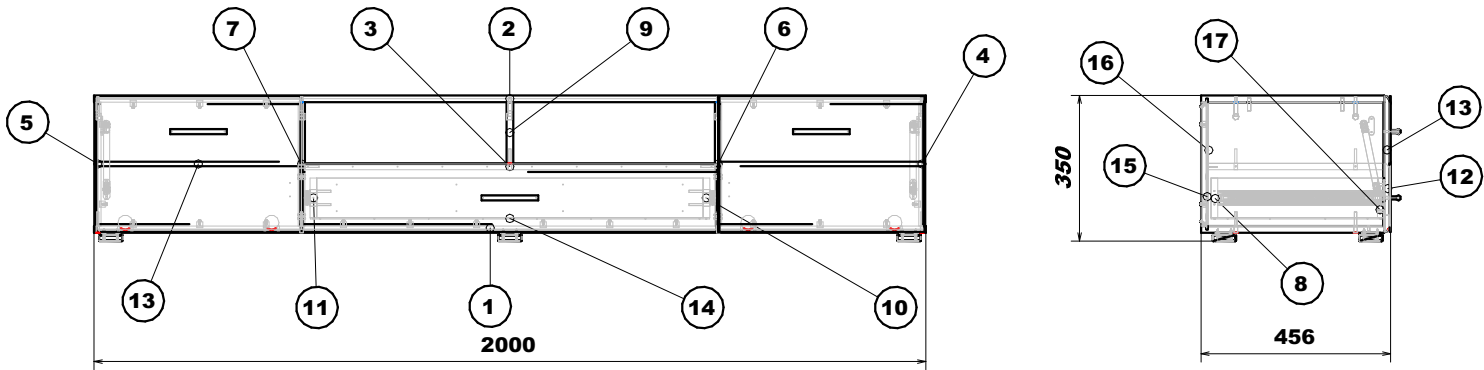

TV200

No	Dim			Qty
1	2000	440	16	1
2	2000	440	16	1
3	986	422	16	1
4	298	439	16	1
5	298	439	16	1
6	298	423	16	1
7	298	423	16	1
8	929	96	16	1
9	147	420	16	1
10	416	96	16	1
11	416	96	16	1
12	163	996	16	1
13	326	496	16	2
14	960	416	3	1
15	157	1002	3	1
16	313	490	3	2
17	929	96	16	1

KS4 x1 S4		N4 x1 350		D1 x46 3,5x16		D3 x32 3,5x30	
EV1 x16 7x50		EV3 x8 6,3x13		D4 x6 4x30		FZ x22	
S1 x10		ZS x10 D18		R4 x3 C-24 (128)		OP2 x6	
GL x1		PN x4		GV x30 1,6x25		KR x4	
A1 x12 D8x30		D5 x4 3,5x20		AS x6			