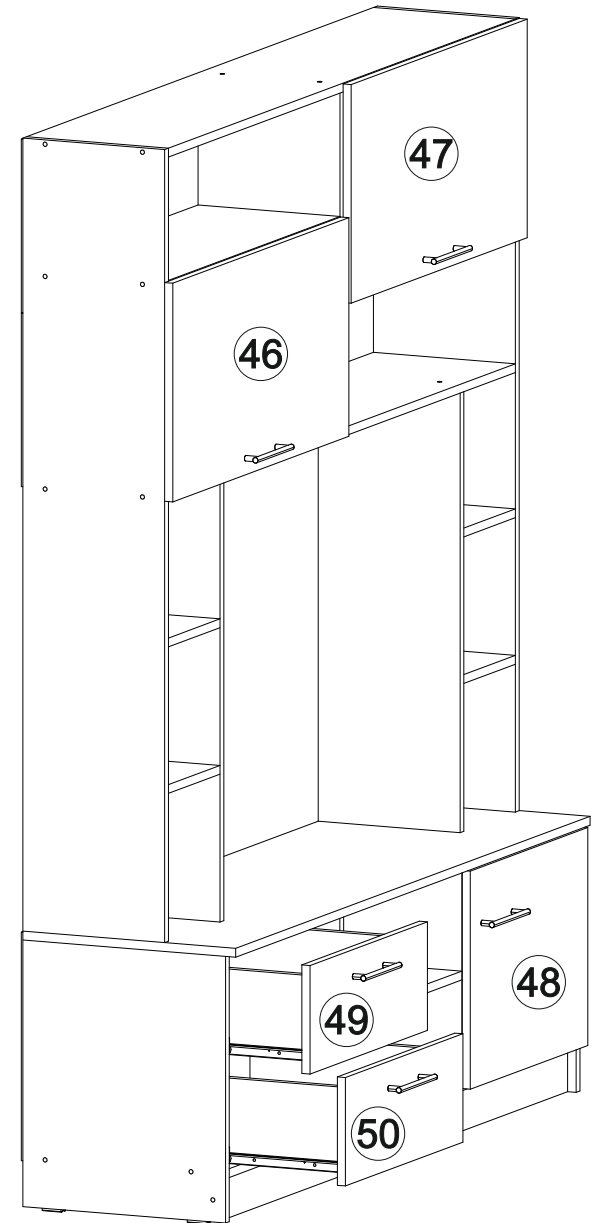

# Мебель для гостиной «Марта-11»

		
2700	2100	530

№ дет.	Деталь/Detail	Размер/Size	Кол-во/ Quantity	№ упак./ № pack
1	Бок левый/Side left	2084x500	1	1/6
2	Бок правый/Side right	2084x500	1	1/6
3	Бок левый/Side left	2084x400	1	1/6
4	Бок правый/Side right	2084x400	1	1/6
5	Крышка/Top	1500x420	1	2/6
6	Вязка/Connecting element	1468x400	1	2/6
7	Вязка/Connecting element	1468x280	1	4/6
8	Вязка/Connecting element	1468x280	1	4/6
9	Цоколь/Socle	1468x80	1	2/6
10	Бок левый/Side left	1440x280	1	4/6

29

30

11

12

13

14

15

27

28

26

16

17

18

19

25

24

20

21

22

23