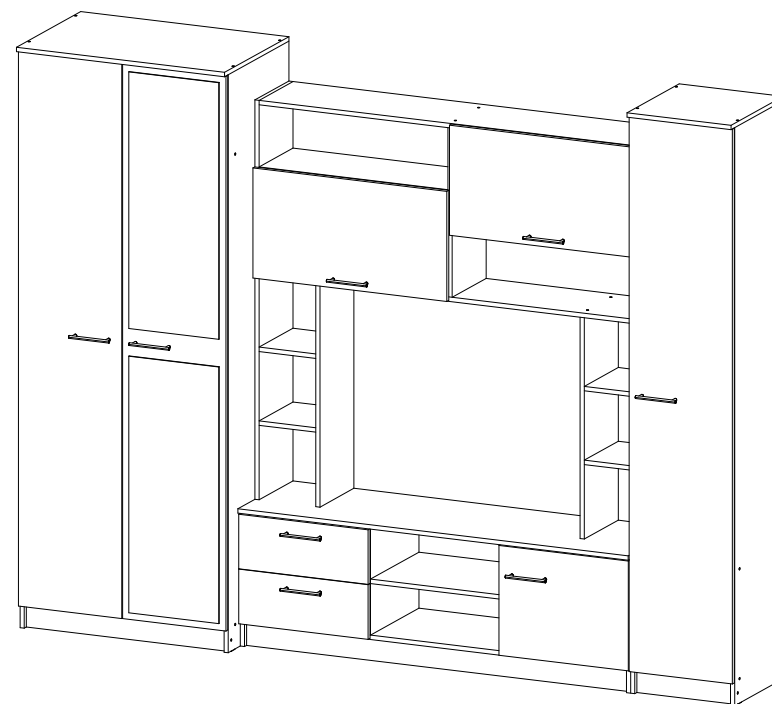

# Мебель для гостиной «Марта-11»

		
2700	2100	530

№ дет.	Деталь/Detail	Размер/Size	Кол-во/ Quantity	№ упак./ № pack
1	Бок левый/Side left	2084x500	1	1/6
2	Бок правый/Side right	2084x500	1	1/6
3	Бок левый/Side left	2084x400	1	1/6
4	Бок правый/Side right	2084x400	1	1/6
5	Крышка/Top	1500x420	1	2/6
6	Вязка/Connecting element	1468x400	1	2/6
7	Вязка/Connecting element	1468x280	1	4/6
8	Вязка/Connecting element	1468x280	1	4/6
9	Цоколь/Socle	1468x80	1	2/6
10	Бок левый/Side left	1440x280	1	4/6

№ дет.	Деталь/Detail	Размер/Size	Кол-во/ Quantity	№ упак./ № pack
11	Бок правый/Side right	1440x280	1	4/6
12	Крышка/Top	800x530	1	3/6
13-14	Перегородка/Side	798x280	2	4/6
15-16	Вязка/Connecting element	768x500	2	3/6
17	Цоколь/Socle	768x80	1	2/6
18	Вязка/Connecting element	726x280	1	4/6
19	Вязка/Connecting element	726x280	1	4/6
20	Перегородка/Side	610x280	1	2/6
21	Вязка/Connecting element	500x400	1	2/6
22	Бок левый/Side left	484x400	1	2/6
23	Бок правый/Side right	484x400	1	2/6
24	Крышка/Top	400x430	1	3/6
25-26	Задняя стенка ящика/Back side	408x150	2	3/6
27-28	Бок ящика левый/Side left	400x150	2	3/6
29-30	Бок ящика правый/Side right	400x150	2	3/6
31	Перегородка левая/Side left	387x400	1	2/6
32	Перегородка правая/Side right	387x400	1	2/6
33-35	Полка/Shelf	368x400	3	3/6
36-37	Вязка/Connecting element	368x400	2	3/6
38	Цоколь/Socle	368x80	1	2/6
39-42	Полка/Shelf	218x280	4	4/6
43-45	Фасад/Front	2000x397	3	5/6
46-47	Фасад/Front	397x745	2	5/6
48	Фасад/Front	397x497	1	5/6
49-50	Фасад/Front	197x497	2	2/6
51-53	Задняя стенка ДВП/Back side	2015x395	3	1/6
54-55	Дно ящика ДВП/Bottom	435x400	2	2/6
56	Задняя стенка ЛДВП/Back side	1495x415	1	2/6
57-58	Задняя стенка ЛДВП/Back side	1495x315	2	2/6
59	Труба овальная/Oval tube	764	1	3/6
60	Соединитель ДВП/Connector	2000	1	1/6
61	Соединитель ДВП/Connector	1468	1	1/6
62-63	Зеркало/Mirror	925x346	2	5/6
64	Усиление/Plank	768x100	1	2/6