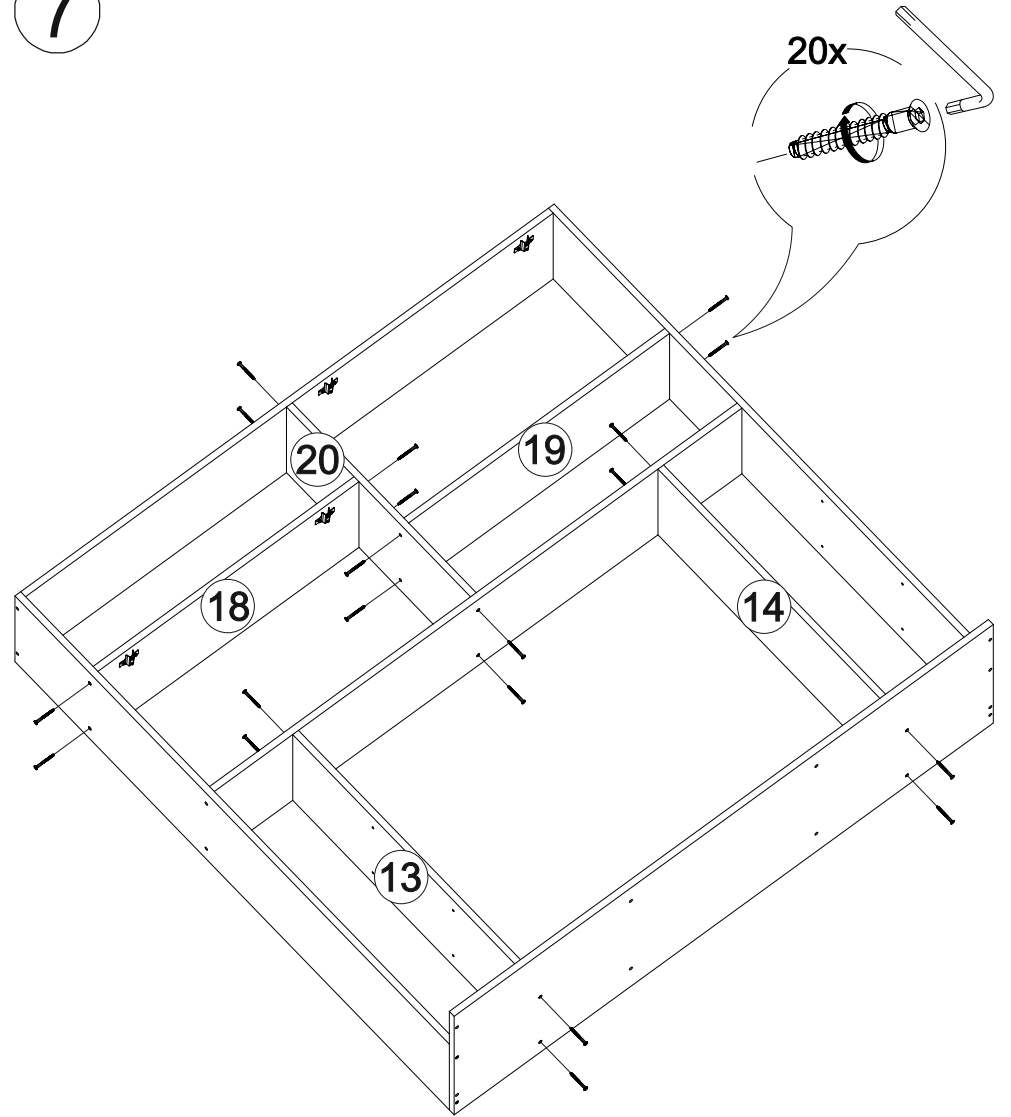

# Мебель для гостиной «Марта-11»

		
2700	2100	530

№ дет.	Деталь/Detail	Размер/Size	Кол-во/ Quantity	№ упак./ № pack
1	Бок левый/Side left	2084x500	1	1/6
2	Бок правый/Side right	2084x500	1	1/6
3	Бок левый/Side left	2084x400	1	1/6
4	Бок правый/Side right	2084x400	1	1/6
5	Крышка/Top	1500x420	1	2/6
6	Вязка/Connecting element	1468x400	1	2/6
7	Вязка/Connecting element	1468x280	1	4/6
8	Вязка/Connecting element	1468x280	1	4/6
9	Цоколь/Socle	1468x80	1	2/6
10	Бок левый/Side left	1440x280	1	4/6

№ дет.	Деталь/Detail	Размер/Size	Кол-во/ Quantity	№ упак./ № pack
11	Бок правый/Side right	1440x280	1	4/6
12	Крышка/Top	800x530	1	3/6
13-14	Перегородка/Side	798x280	2	4/6
15-16	Вязка/Connecting element	768x500	2	3/6
17	Цоколь/Socle	768x80	1	2/6
18	Вязка/Connecting element	726x280	1	4/6
19	Вязка/Connecting element	726x280	1	4/6
20	Перегородка/Side	610x280	1	2/6
21	Вязка/Connecting element	500x400	1	2/6
22	Бок левый/Side left	484x400	1	2/6
23	Бок правый/Side right	484x400	1	2/6
24	Крышка/Top	400x430	1	3/6
25-26	Задняя стенка ящика/Back side	408x150	2	3/6
27-28	Бок ящика левый/Side left	400x150	2	3/6
29-30	Бок ящика правый/Side right	400x150	2	3/6
31	Перегородка левая/Side left	387x400	1	2/6
32	Перегородка правая/Side right	387x400	1	2/6
33-35	Полка/Shelf	368x400	3	3/6
36-37	Вязка/Connecting element	368x400	2	3/6
38	Цоколь/Socle	368x80	1	2/6
39-42	Полка/Shelf	218x280	4	4/6
43-45	Фасад/Front	2000x397	3	5/6
46-47	Фасад/Front	397x745	2	5/6
48	Фасад/Front	397x497	1	5/6
49-50	Фасад/Front	197x497	2	2/6
51-53	Задняя стенка ДВП/Back side	2015x395	3	1/6
54-55	Дно ящика ДВП/Bottom	435x400	2	2/6
56	Задняя стенка ЛДВП/Back side	1495x415	1	2/6
57-58	Задняя стенка ЛДВП/Back side	1495x315	2	2/6
59	Труба овальная/Oval tube	764	1	3/6
60	Соединитель ДВП/Connector	2000	1	1/6
61	Соединитель ДВП/Connector	1468	1	1/6
62-63	Зеркало/Mirror	925x346	2	5/6
64	Усиление/Plank	768x100	1	2/6

1

2

40

3

4

36

37

7