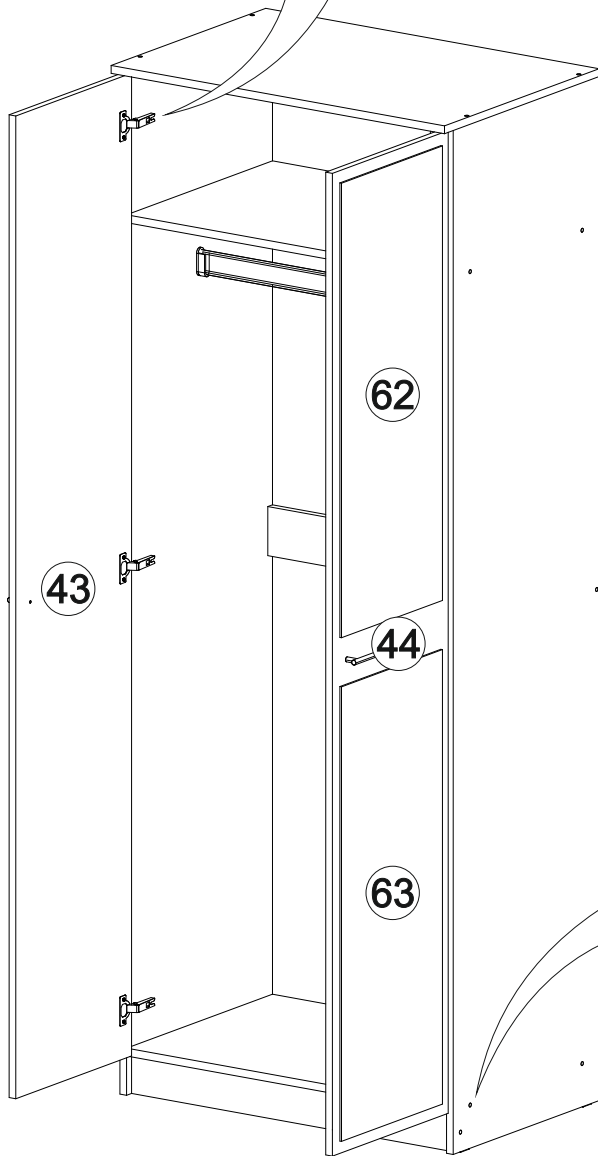

# Мебель для гостиной «Марта-11»

		
2700	2100	530

№ дет.	Деталь/Detail	Размер/Size	Кол-во/ Quantity	№ упак./ № pack
1	Бок левый/Side left	2084x500	1	1/6
2	Бок правый/Side right	2084x500	1	1/6
3	Бок левый/Side left	2084x400	1	1/6
4	Бок правый/Side right	2084x400	1	1/6
5	Крышка/Top	1500x420	1	2/6
6	Вязка/Connecting element	1468x400	1	2/6
7	Вязка/Connecting element	1468x280	1	4/6
8	Вязка/Connecting element	1468x280	1	4/6
9	Цоколь/Socle	1468x80	1	2/6
10	Бок левый/Side left	1440x280	1	4/6

№ дет.	Деталь/Detail	Размер/Size	Кол-во/ Quantity	№ упак./ № pack
11	Бок правый/Side right	1440x280	1	4/6
12	Крышка/Top	800x530	1	3/6
13-14	Перегородка/Side	798x280	2	4/6
15-16	Вязка/Connecting element	768x500	2	3/6
17	Цоколь/Socle	768x80	1	2/6
18	Вязка/Connecting element	726x280	1	4/6
19	Вязка/Connecting element	726x280	1	4/6
20	Перегородка/Side	610x280	1	2/6
21	Вязка/Connecting element	500x400	1	2/6
22	Бок левый/Side left	484x400	1	2/6
23	Бок правый/Side right	484x400	1	2/6
24	Крышка/Top	400x430	1	3/6
25-26	Задняя стенка ящика/Back side	408x150	2	3/6
27-28	Бок ящика левый/Side left	400x150	2	3/6
29-30	Бок ящика правый/Side right	400x150	2	3/6
31	Перегородка левая/Side left	387x400	1	2/6
32	Перегородка правая/Side right	387x400	1	2/6
33-35	Полка/Shelf	368x400	3	3/6
36-37	Вязка/Connecting element	368x400	2	3/6
38	Цоколь/Socle	368x80	1	2/6
39-42	Полка/Shelf	218x280	4	4/6
43-45	Фасад/Front	2000x397	3	5/6
46-47	Фасад/Front	397x745	2	5/6
48	Фасад/Front	397x497	1	5/6
49-50	Фасад/Front	197x497	2	2/6
51-53	Задняя стенка ДВП/Back side	2015x395	3	1/6
54-55	Дно ящика ДВП/Bottom	435x400	2	2/6
56	Задняя стенка ЛДВП/Back side	1495x415	1	2/6
57-58	Задняя стенка ЛДВП/Back side	1495x315	2	2/6
59	Труба овальная/Oval tube	764	1	3/6
60	Соединитель ДВП/Connector	2000	1	1/6
61	Соединитель ДВП/Connector	1468	1	1/6
62-63	Зеркало/Mirror	925x346	2	5/6
64	Усиление/Plank	768x100	1	2/6

8

34

35

33

9

10

31

32

29

30

11

12

13

14

15

27