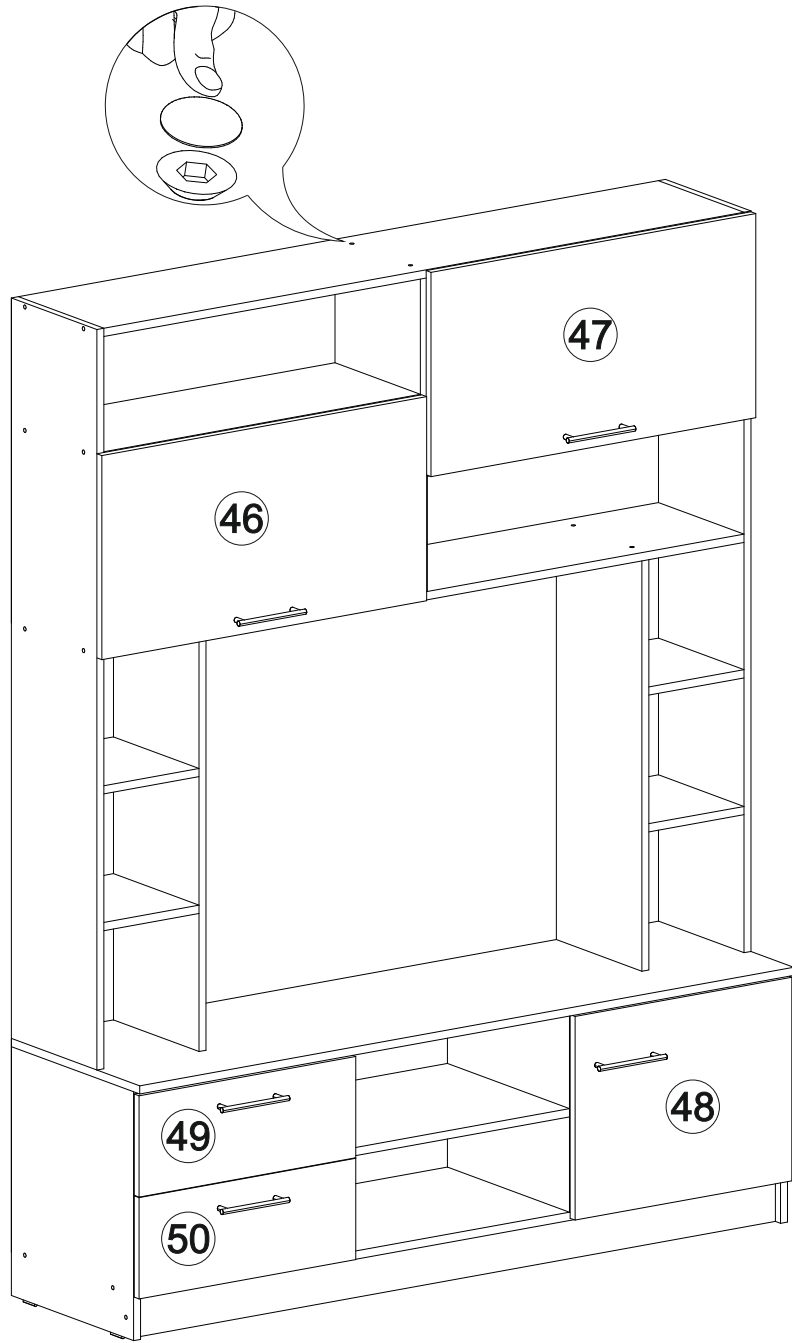

# Мебель для гостиной «Марта-11»

		
2700	2100	530

№ дет.	Деталь/Detail	Размер/Size	Кол-во/ Quantity	№ упак./ № pack
1	Бок левый/Side left	2084x500	1	1/6
2	Бок правый/Side right	2084x500	1	1/6
3	Бок левый/Side left	2084x400	1	1/6
4	Бок правый/Side right	2084x400	1	1/6
5	Крышка/Top	1500x420	1	2/6
6	Вязка/Connecting element	1468x400	1	2/6
7	Вязка/Connecting element	1468x280	1	4/6
8	Вязка/Connecting element	1468x280	1	4/6
9	Цоколь/Socle	1468x80	1	2/6
10	Бок левый/Side left	1440x280	1	4/6

29

30

11

12

13

14

15

27

28

26

16

17

18

19

25

24

20

21

22

23