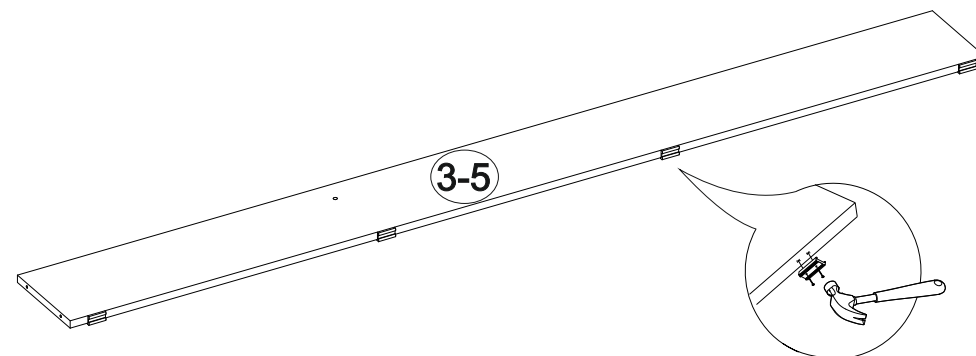

№ дет.	Деталь/Detail	Размер/Size	Кол-во/Quantity	№ упак./№ pack
1-2	Царга/Side panel	2000x200	2	1/2
3-4	Усиление/Plank	2000x200	2	1/2
5	Усиление/Plank	2000x200	1	1/2
6	Щиток головной/Panel	700x835	1	2/2
7	Щиток ножной/Panel	270x835	1	2/2
8-9	Усиление/Plank	260x100	2	2/2

1