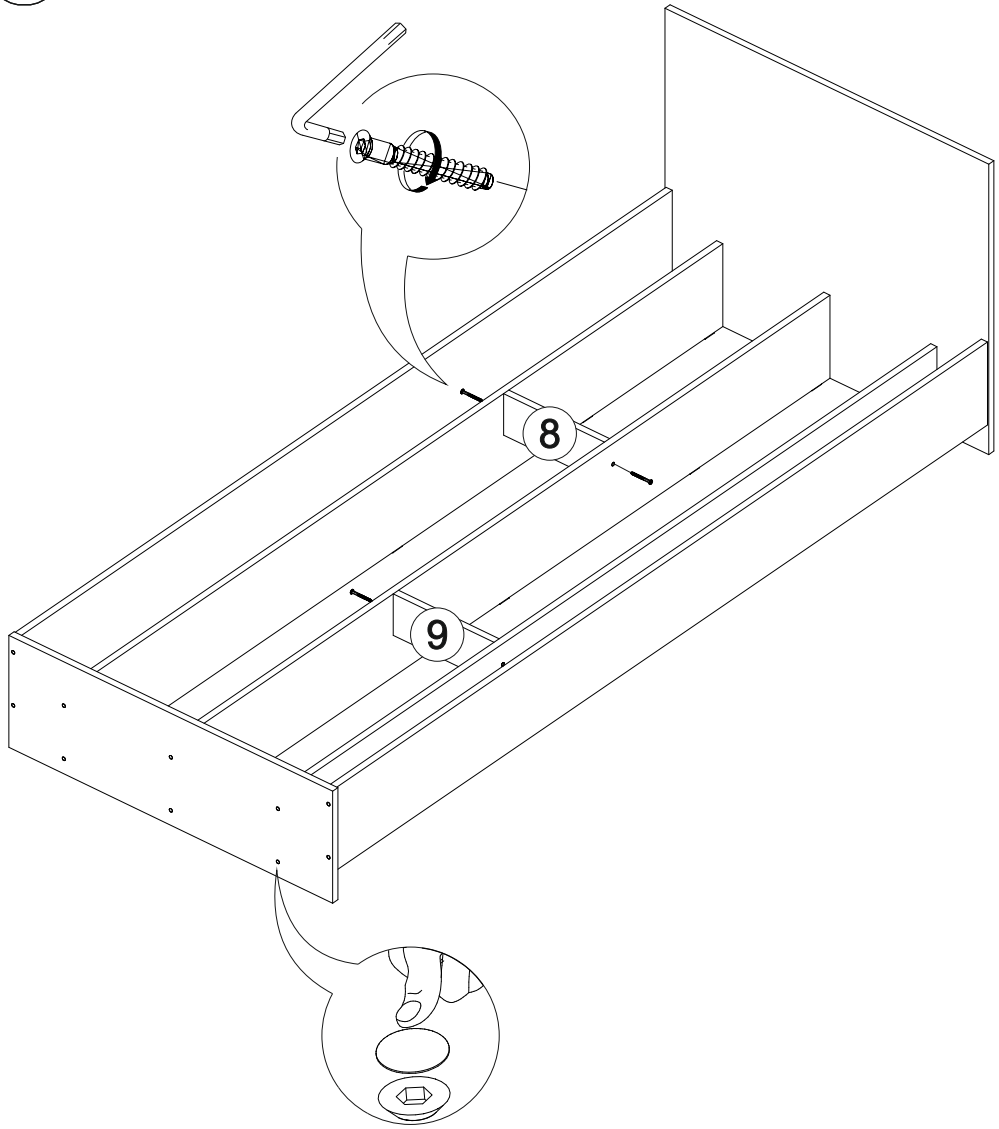

3

835	700	2032

№ дет.	Деталь/Detail	Размер/Size	Кол-во/Quantity	№ упак./№ pack
1-2	Царга/Side panel	2000x200	2	1/2
3-4	Усиление/Plank	2000x200	2	1/2
5	Усиление/Plank	2000x200	1	1/2
6	Щиток головной/Panel	700x835	1	2/2
7	Щиток ножной/Panel	270x835	1	2/2
8-9	Усиление/Plank	260x100	2	2/2