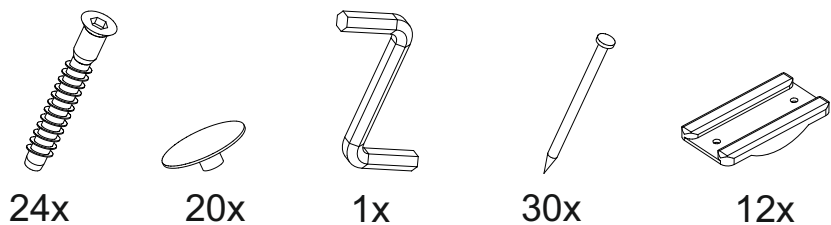

3

835	700	2032

№ дет.	Деталь/Detail	Размер/Size	Кол-во/Quantity	№ упак./№ pack
1-2	Царга/Side panel	2000x200	2	1/2
3-4	Усиление/Plank	2000x200	2	1/2
5	Усиление/Plank	2000x200	1	1/2
6	Щиток головной/Panel	700x835	1	2/2
7	Щиток ножной/Panel	270x835	1	2/2
8-9	Усиление/Plank	260x100	2	2/2