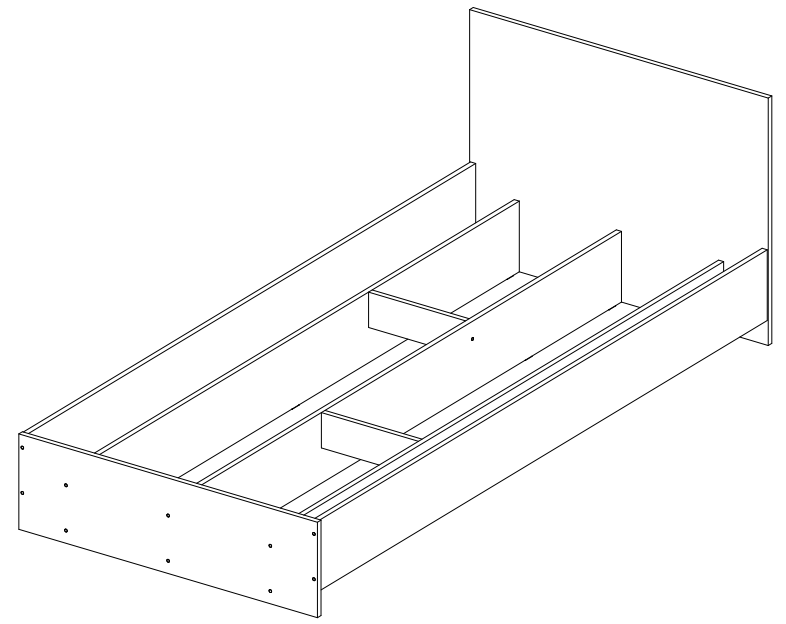

3

835	700	2032

№ дет.	Деталь/Detail	Размер/Size	Кол-во/Quantity	№ упак./№ pack
1-2	Царга/Side panel	2000x200	2	1/2
3-4	Усиление/Plank	2000x200	2	1/2
5	Усиление/Plank	2000x200	1	1/2
6	Щиток головной/Panel	700x835	1	2/2
7	Щиток ножной/Panel	270x835	1	2/2
8-9	Усиление/Plank	260x100	2	2/2