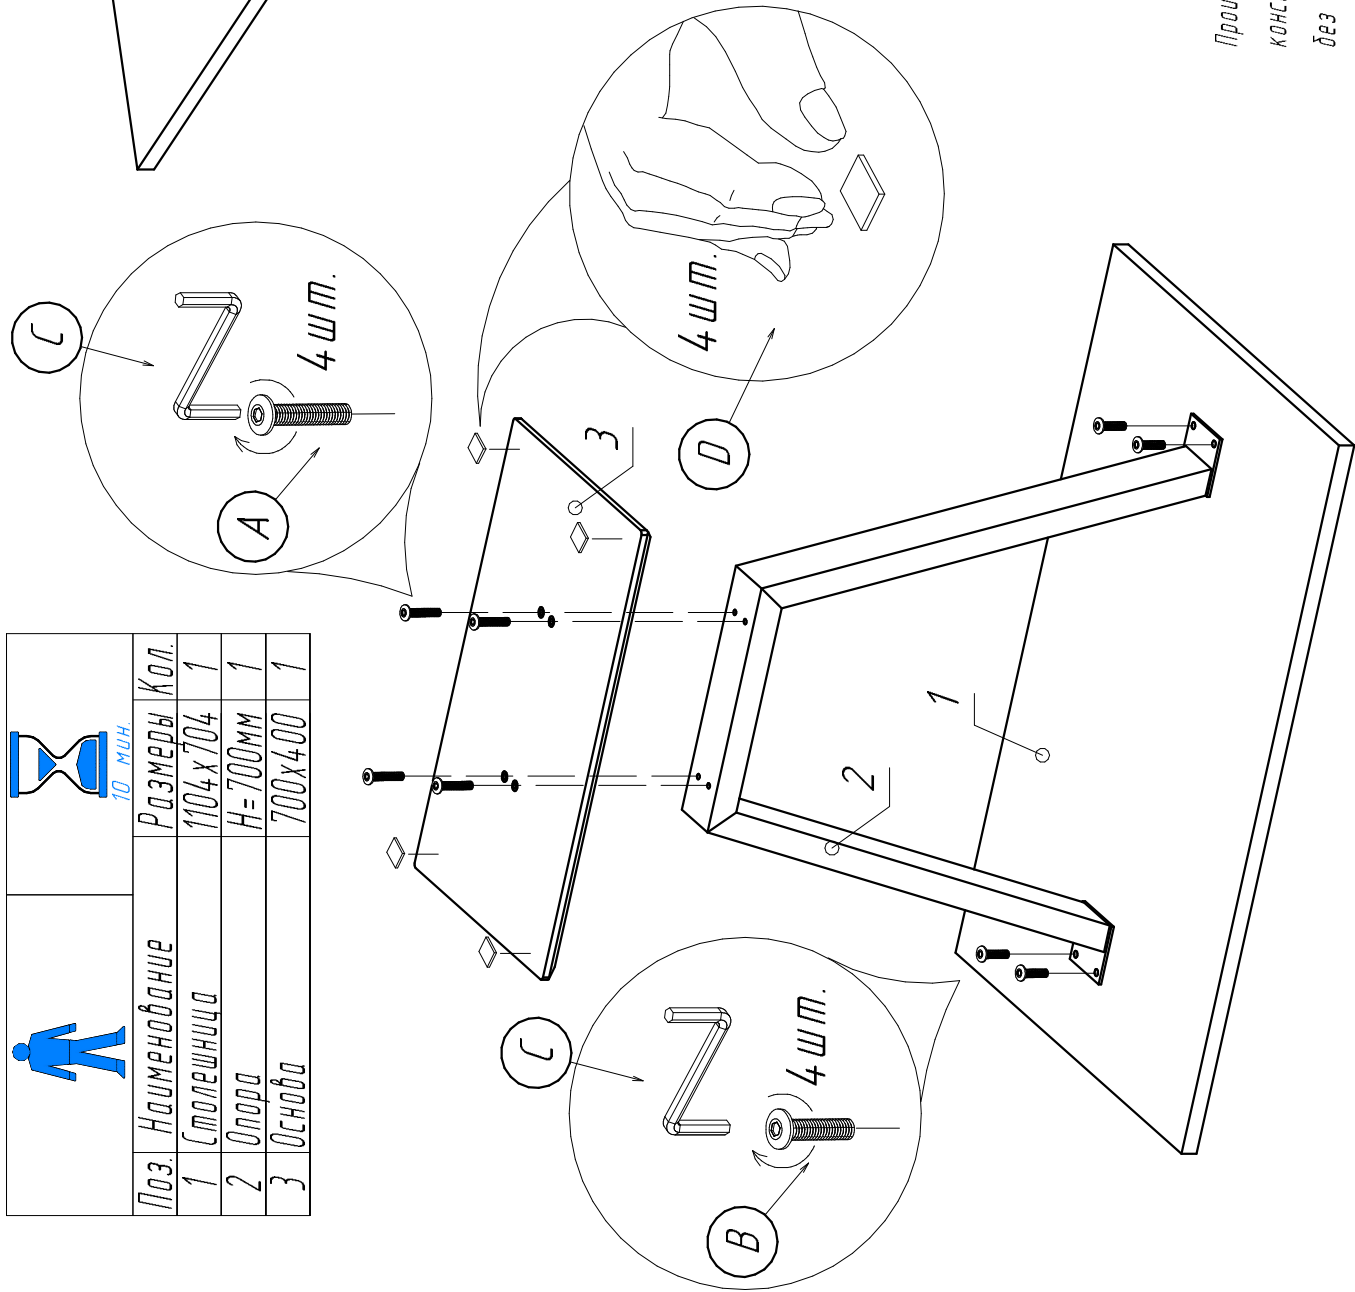

Стол МИЧИГАН 1104x704

	
	10 мин.
Поз. Наименование	Размеры Кол.
1 Столешница	1104x704 1
2 Опора	H=700мм 1
3 Основа	700x400 1

Комплектующие:

A	4	B	4	C	1	D	4
	M6x35		M6x15				

Производитель оставляет за собой право вносить изменения в конструкцию, технические характеристики и комплектацию изделия без предварительного уведомления.