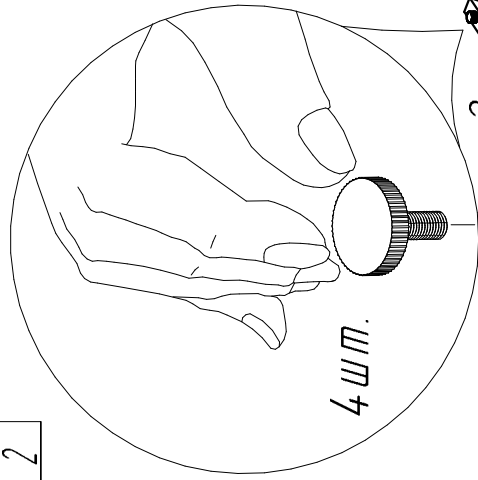

Стол АЛЕСТА 1200x600x770

| | |
|---|---|
|  |  |
| | 10 мин. |
| Поз. Наименование | Размеры Кол. |
| 1 Столешница | 1200x600 1 |
| 2 Опора | 735x505 2 |

Комплектующие:

| | | |
|---|---|---|
| 16 | 4 | 1 |
| A | B | C |
|  |  |  |
| M6x15 | | |