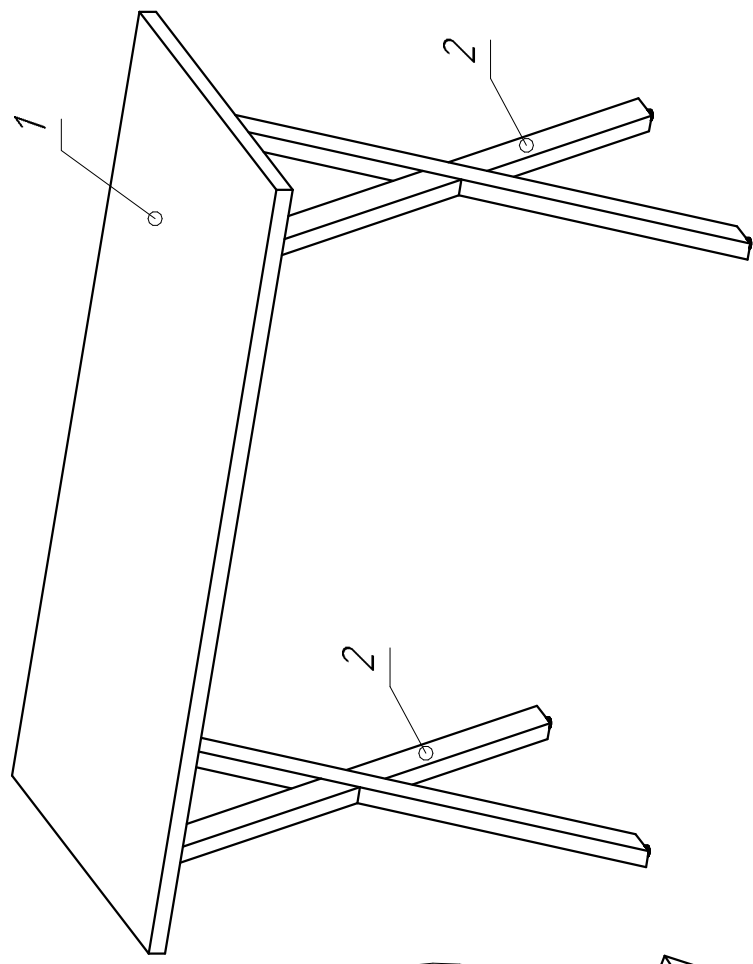

Стол АЛЕСТА 1200x600x770

| | |
|---|---|
|  |  |
| | 10 мин. |
| Поз. Наименование | Размеры Кол. |
| 1 Столешница | 1200x600 1 |
| 2 Опора | 735x505 2 |

Комплектующие:

| | | |
|---|---|---|
| 16 | 4 | 1 |
| A | B | C |
|  |  |  |
| M6x15 | | |