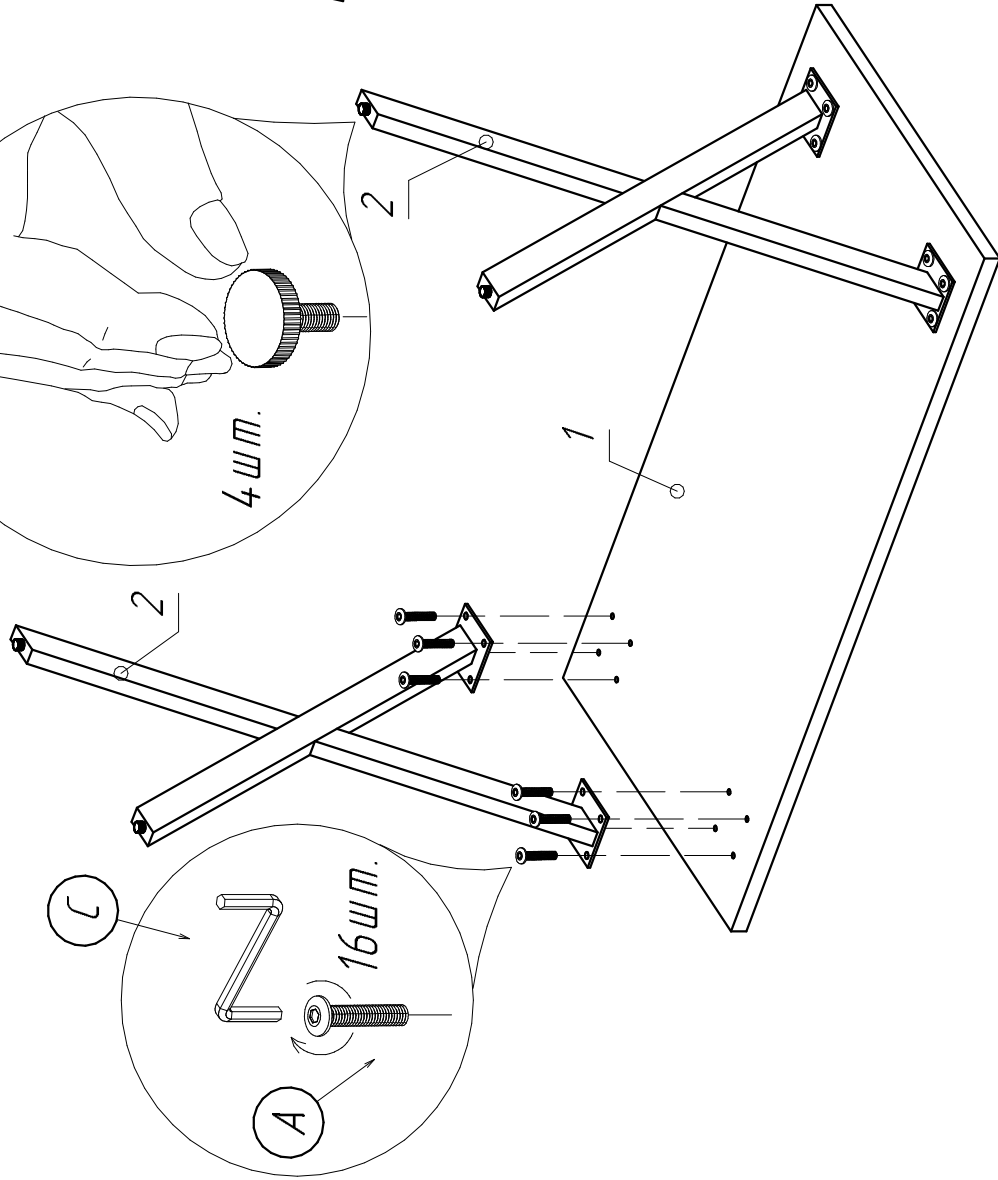

Стол АЛЕСТА 1200x600x770

| | |
|---|---|
|  |  |
| | 10 мин. |
| Поз. Наименование | Размеры Кол. |
| 1 Столешница | 1200x600 1 |
| 2 Опора | 735x505 2 |

Комплектующие:

| | | |
|---|---|---|
| 16 | 4 | 1 |
| A | B | C |
|  |  |  |
| M6x15 | | |