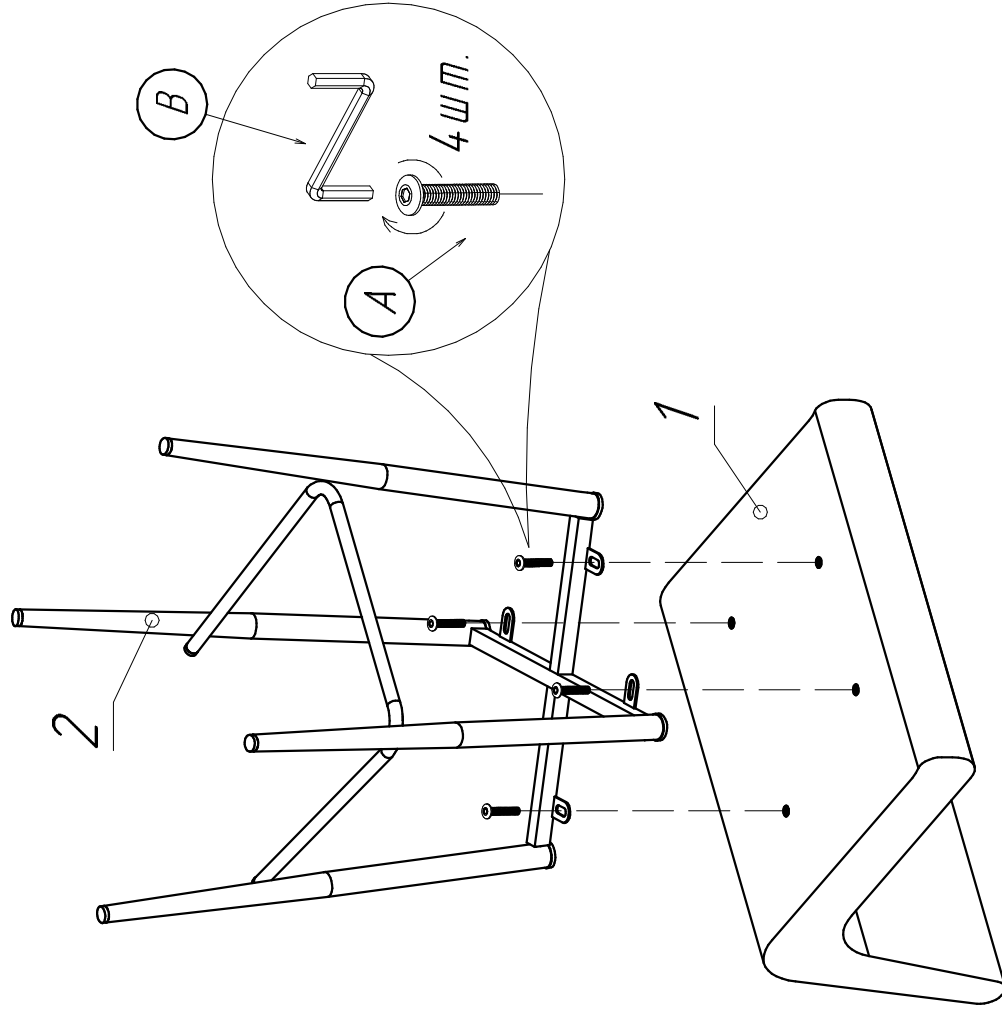

Полубарный стул.

	
	10 мин.
Поз. Наименование	Размеры Кол.
1 Сиденье	- 1
2 Каркас	- 1

Комплектующие:

4	B	
A	M6x20	

Производитель оставляет за собой право вносить изменения в конструкцию, технические характеристики и комплектацию изделия без предварительного уведомления.