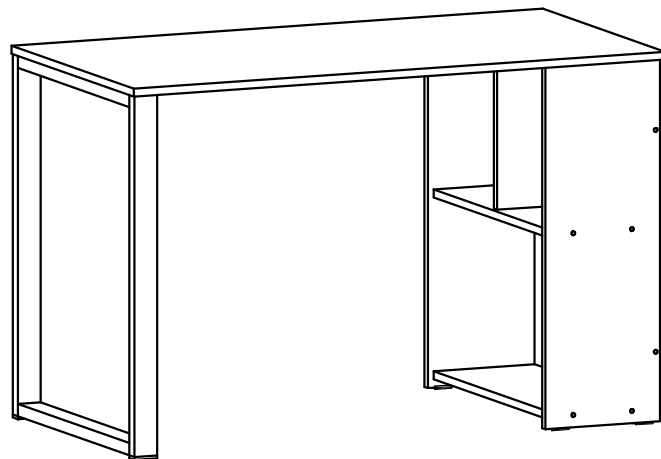

30 мин.

Стол письменный БИТТИ 1160x600x750

Поз.	Наименование	Размеры	Кол.
1	Столешница	1160x600	1
2	Стойка 1	730x250	1
3	Стойка 2	730x250	1
4	Стойка 3	560x730	1
5	Горизонталь	560x220	1
6	Низ	560x220	1
7	Перегородка	210x330	1
8	Опора металлическая	728x596	1
9	Усиление металлическое	700x25	1

В схеме рассмотрена сборка стола с полками, установленными внутрь.
Также можно установить тумбу полками наружу, как показано на данной картинке.