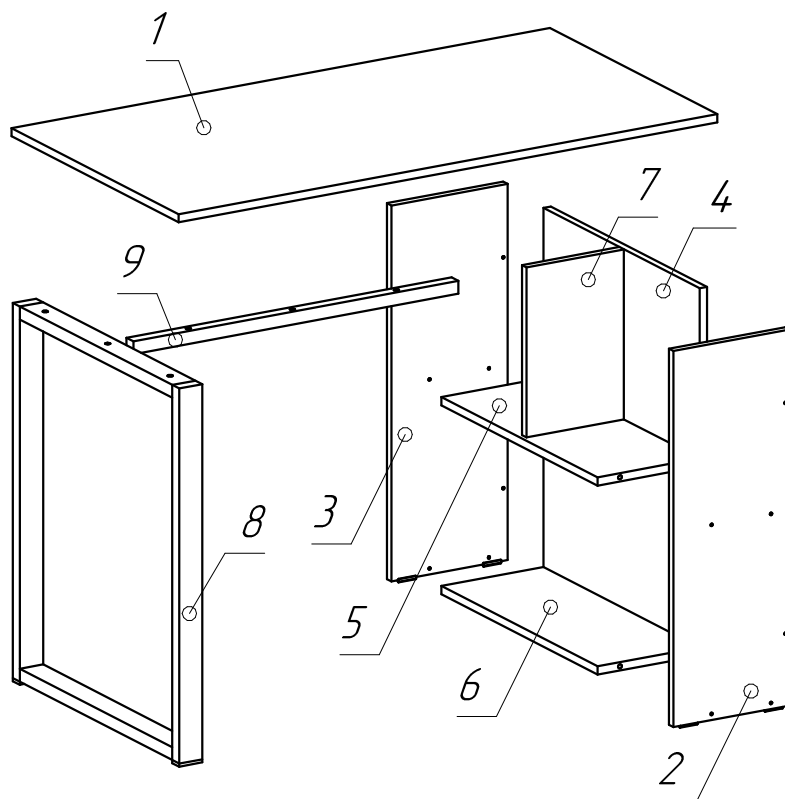

30 мин.

Стол письменный БИТТИ 1160x600x750

Поз.	Наименование	Размеры	Кол.
1	Столешница	1160x600	1
2	Стойка 1	730x250	1
3	Стойка 2	730x250	1
4	Стойка 3	560x730	1
5	Горизонталь	560x220	1
6	Низ	560x220	1
7	Перегородка	210x330	1
8	Опора металлическая	728x596	1
9	Усиление металлическое	700x25	1

Производитель оставляет за собой право вносить изменения в конструкцию, технические характеристики и комплектацию изделия без предварительного уведомления.

Комплектующие:

6	8
A  M6x35	B  2x20
6	6
C 	D 
14	14
E 	F  D=10
6	4
G  D=18	H 
1	
I 	

В схеме рассмотрена сборка стола с полками, установленными внутрь.
Также можно установить тумбу полками наружу, как показано на данной картинке.