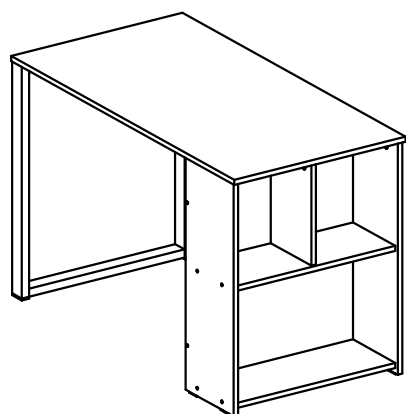

30 мин.

Стол письменный БИТТИ 1160x600x750

Поз.	Наименование	Размеры	Кол.
1	Столешница	1160x600	1
2	Стойка 1	730x250	1
3	Стойка 2	730x250	1
4	Стойка 3	560x730	1
5	Горизонталь	560x220	1
6	Низ	560x220	1
7	Перегородка	210x330	1
8	Опора металлическая	728x596	1
9	Усиление металлическое	700x25	1

В схеме рассмотрена сборка стола с полками, установленными внутрь.
Также можно установить тумбу полками наружу, как показано на данной картинке.