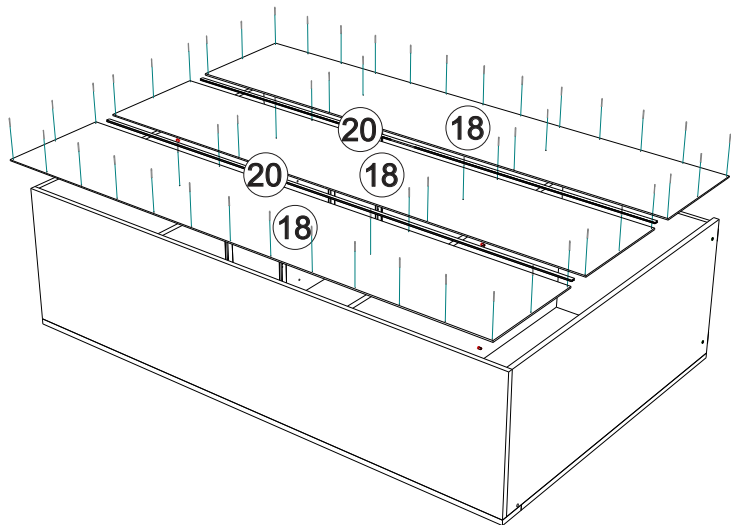

Установка задней стенки