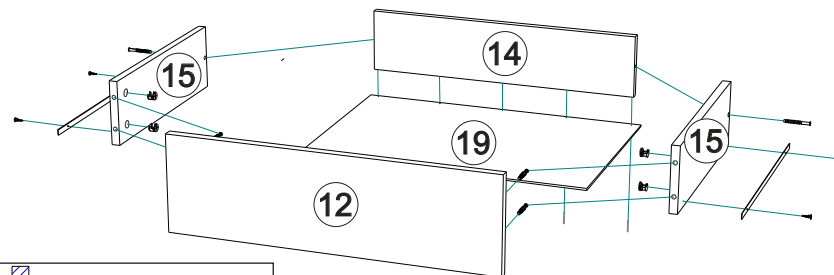

**Качество мебели зависит от качества сборки.
Рекомендуем доверять сборку специалистам.**

Детали корпуса

Поз.	Наименование	Заготовка		Кол-во
		Длина[L]	Ширина[W]	
1	Крышка	1600	416	1
2	Вязка	1568	416	1
3	Бок правый	990	416	1
4	Бок левый	990	416	1
5	ПерегородкаЛев_фрез	954	416	1
6	ПерегородкаПрав_фрез	954	416	1
7	ФасадЛев_фрез	394	900	1
8	ФасадПрав_фрез	394	900	1
9	Полка	456	416	2
10	ФасадЯщ_фрез	636	222	3
11	Планка лицевая	1600	80	1
12	ФасадЯщ	636	182	1
13	Планка лицевая	926	80	2
14	ВязкаЯщ	128	566	4
15	БокЯщ	128	400	8
16	Вязка_фрез	1568	128	1
17	ПланкаЯщ_фрез	616	64	3
18	ЛДВП	326	1596	3
19	ЛДВПЯщ	594	404	4
20	Брус соединительный	1566		2

4

Установка задней стенки

6

Сборка ящика

x3

7

Установка полок

9