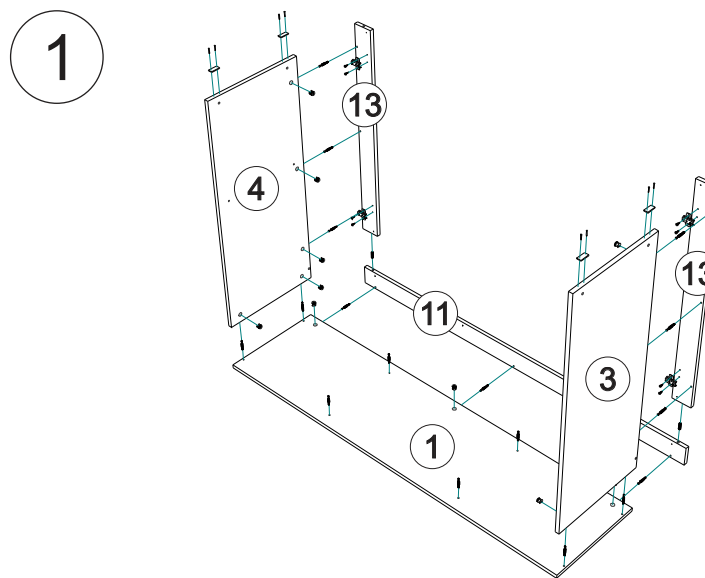

Детали корпуса

Поз.	Наименование	Заготовка		Кол-во
		Длина[L]	Ширина[W]	
1	Крышка	1600	416	1
2	Вязка	1568	416	1
3	Бок правый	990	416	1
4	Бок левый	990	416	1
5	ПерегородкаЛев_фрез	954	416	1
6	ПерегородкаПрав_фрез	954	416	1
7	ФасадЛев_фрез	394	900	1
8	ФасадПрав_фрез	394	900	1
9	Полка	456	416	2
10	ФасадЯщ_фрез	636	222	3
11	Планка лицевая	1600	80	1
12	ФасадЯщ	636	182	1
13	Планка лицевая	926	80	2
14	ВязкаЯщ	128	566	4
15	БокЯщ	128	400	8
16	Вязка_фрез	1568	128	1
17	ПланкаЯщ_фрез	616	64	3
18	ЛДВП	326	1596	3
19	ЛДВПЯщ	594	404	4
20	Брус соединительный	1566		2

*Качество мебели зависит от качества сборки.
Рекомендуем доверять сборку специалистам.*

Сборка корпуса