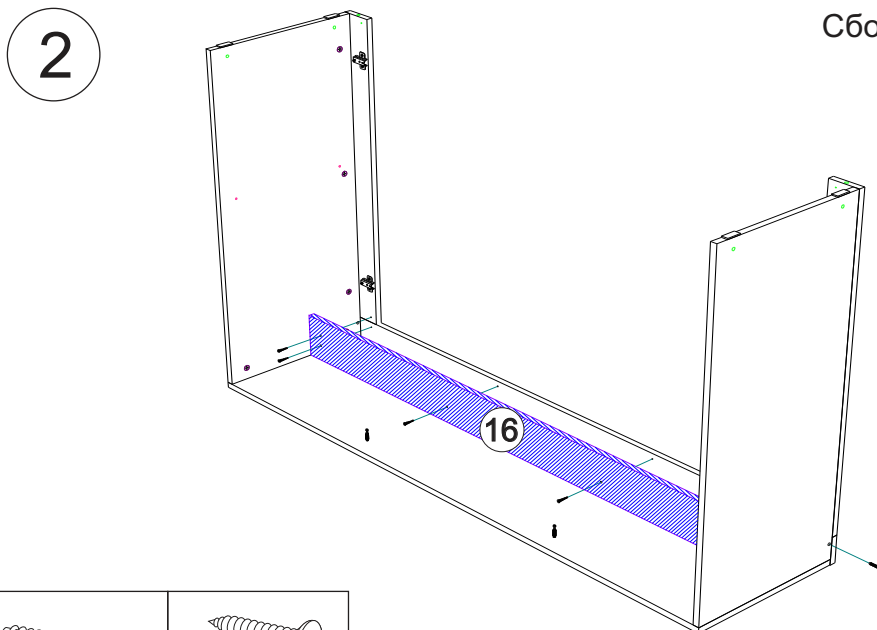

Сборка корпуса