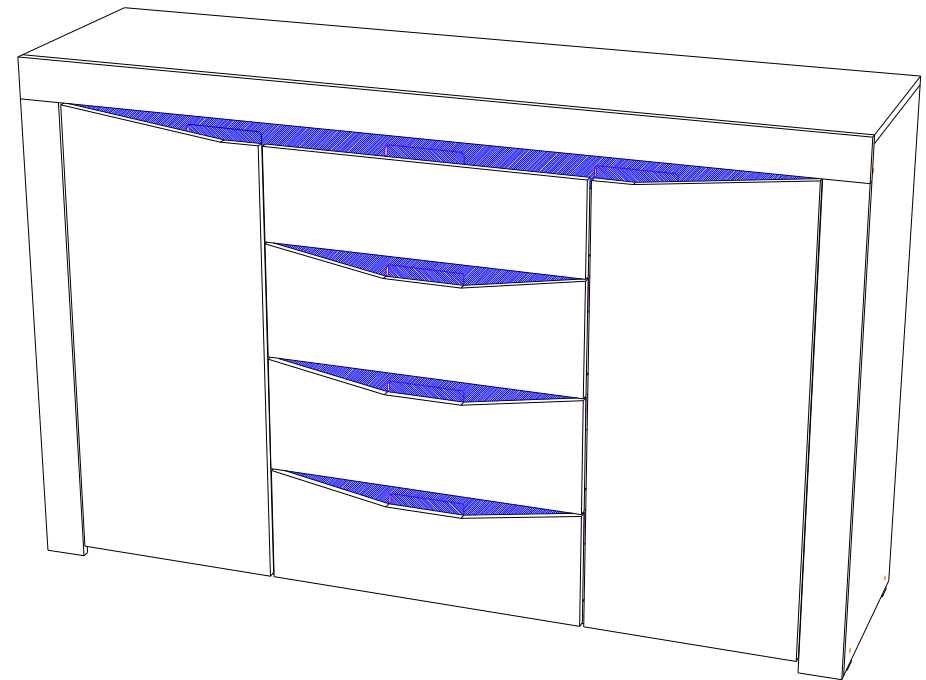

ПАСПОРТ

Спальня «ПАОЛА» КМ-702

Габаритные размеры (ШхВхГ): 1600 x 1006 x 436

Уважаемый покупатель!

В целях сохранности наша мебель поставляется в разобранном виде. Напоминаем, что в стоимость изделия услуга сборки не включена. Если Вы предпочли собрать мебель самостоятельно, надеемся, что процесс сборки доставит Вам удовольствие и не займет много времени.