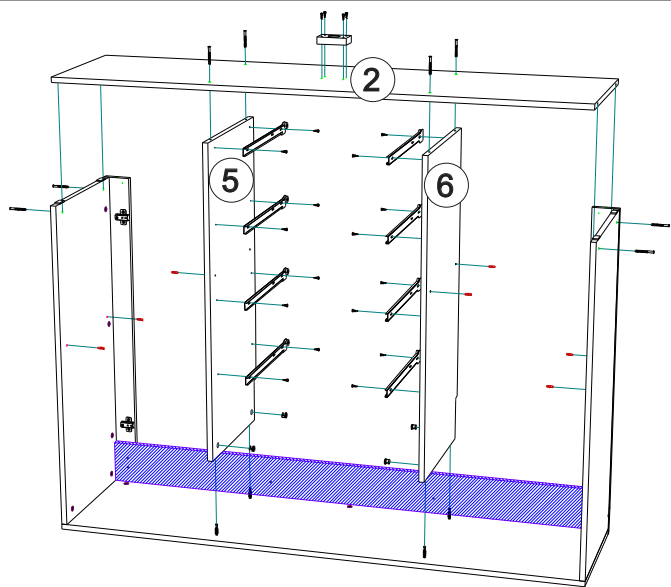

3

Сборка корпуса