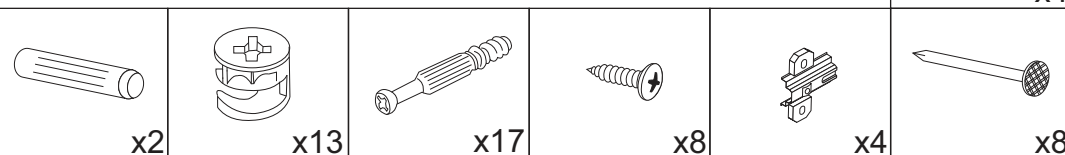

Детали корпуса

Поз.	Наименование	Заготовка		Кол-во
		Длина[L]	Ширина[W]	
1	Крышка	1600	416	1
2	Вязка	1568	416	1
3	Бок правый	990	416	1
4	Бок левый	990	416	1
5	ПерегородкаЛев_фрез	954	416	1
6	ПерегородкаПрав_фрез	954	416	1
7	ФасадЛев_фрез	394	900	1
8	ФасадПрав_фрез	394	900	1
9	Полка	456	416	2
10	ФасадЯщ_фрез	636	222	3
11	Планка лицевая	1600	80	1
12	ФасадЯщ	636	182	1
13	Планка лицевая	926	80	2
14	ВязкаЯщ	128	566	4
15	БокЯщ	128	400	8
16	Вязка_фрез	1568	128	1
17	ПланкаЯщ_фрез	616	64	3
18	ЛДВП	326	1596	3
19	ЛДВПЯщ	594	404	4
20	Брус соединительный	1566		2

*Качество мебели зависит от качества сборки.
Рекомендуем доверять сборку специалистам.*

Сборка корпуса

x4

Сборка корпуса