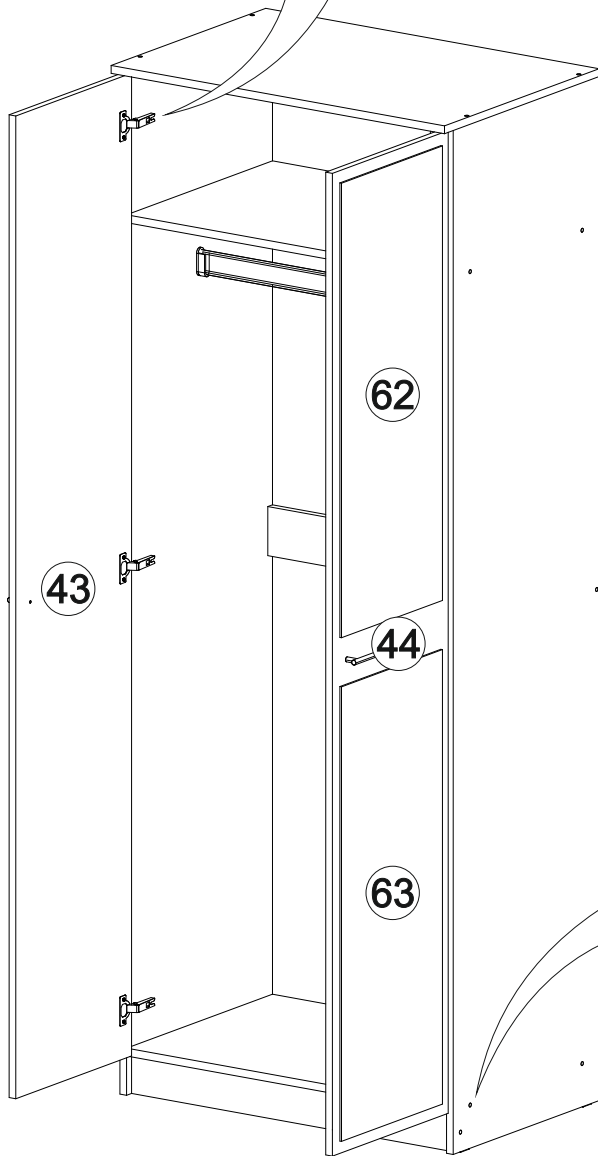

## Мебель для гостиной

		
2700	2100	530

№ дет.	Деталь/Detail	Размер/Size	Кол-во/ Quantity	№ упак./ № pack
1	Бок левый/Side left	2084x500	1	1/6
2	Бок правый/Side right	2084x500	1	1/6
3	Бок левый/Side left	2084x400	1	1/6
4	Бок правый/Side right	2084x400	1	1/6
5	Крышка/Top	1500x420	1	2/6
6	Вязка/Connecting element	1468x400	1	2/6
7	Вязка/Connecting element	1468x280	1	4/6
8	Вязка/Connecting element	1468x280	1	4/6
9	Цоколь/Socle	1468x80	1	2/6
10	Бок левый/Side left	1440x280	1	4/6

№ дет.	Деталь/Detail	Размер/Size	Кол-во/ Quantity	№ упак./ № pack
11	Бок правый/Side right	1440x280	1	4/6
12	Крышка/Top	800x530	1	3/6
13-14	Перегородка/Side	798x280	2	4/6
15-16	Вязка/Connecting element	768x500	2	3/6
17	Цоколь/Socle	768x80	1	2/6
18	Вязка/Connecting element	726x280	1	4/6
19	Вязка/Connecting element	726x280	1	4/6
20	Перегородка/Side	610x280	1	2/6
21	Вязка/Connecting element	500x400	1	2/6
22	Бок левый/Side left	484x400	1	2/6
23	Бок правый/Side right	484x400	1	2/6
24	Крышка/Top	400x430	1	3/6
25-26	Задняя стенка ящика/Back side	408x150	2	3/6
27-28	Бок ящика левый/Side left	400x150	2	3/6
29-30	Бок ящика правый/Side right	400x150	2	3/6
31	Перегородка левая/Side left	387x400	1	2/6
32	Перегородка правая/Side right	387x400	1	2/6
33-35	Полка/Shelf	368x400	3	3/6
36-37	Вязка/Connecting element	368x400	2	3/6
38	Цоколь/Socle	368x80	1	2/6
39-42	Полка/Shelf	218x280	4	4/6
43-45	Фасад/Front	2000x397	3	5/6
46-47	Фасад/Front	397x745	2	5/6
48	Фасад/Front	397x497	1	5/6
49-50	Фасад/Front	197x497	2	2/6
51-53	Задняя стенка ДВП/Back side	2015x395	3	1/6
54-55	Дно ящика ДВП/Bottom	435x400	2	2/6
56	Задняя стенка ЛДВП/Back side	1495x415	1	2/6
57-58	Задняя стенка ЛДВП/Back side	1495x315	2	2/6
59	Труба овальная/Oval tube	764	1	3/6
60	Соединитель ДВП/Connector	2000	1	1/6
61	Соединитель ДВП/Connector	1468	1	1/6
62-63	Зеркало/Mirror	925x346	2	5/6
64	Усиление/Plank	768x100	1	2/6

8

34

35

33

9

10

31

32

29

30

11

12

13

14

15

27