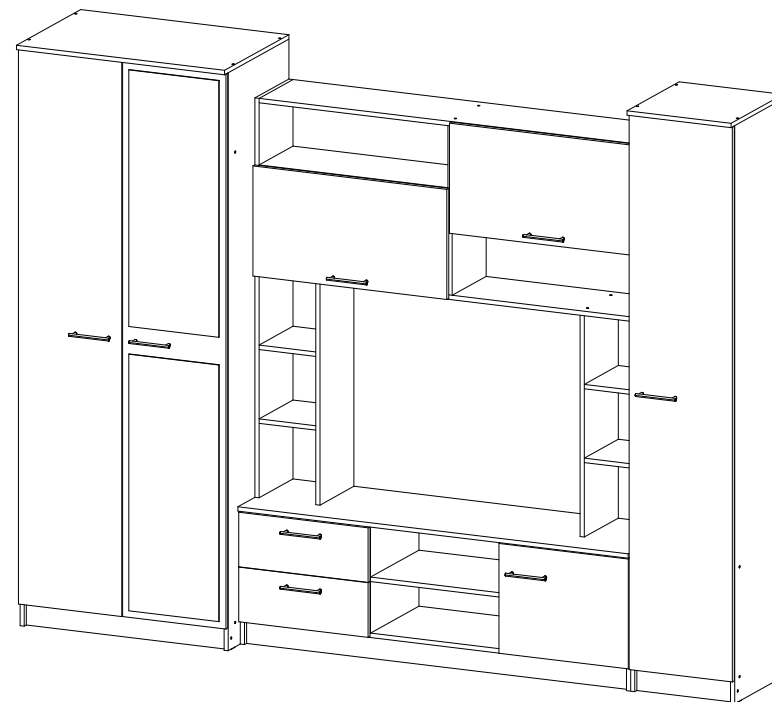

## Мебель для гостиной

		
2700	2100	530

№ дет.	Деталь/Detail	Размер/Size	Кол-во/ Quantity	№ упак./ № pack
1	Бок левый/Side left	2084x500	1	1/6
2	Бок правый/Side right	2084x500	1	1/6
3	Бок левый/Side left	2084x400	1	1/6
4	Бок правый/Side right	2084x400	1	1/6
5	Крышка/Top	1500x420	1	2/6
6	Вязка/Connecting element	1468x400	1	2/6
7	Вязка/Connecting element	1468x280	1	4/6
8	Вязка/Connecting element	1468x280	1	4/6
9	Цоколь/Socle	1468x80	1	2/6
10	Бок левый/Side left	1440x280	1	4/6

№ дет.	Деталь/Detail	Размер/Size	Кол-во/ Quantity	№ упак./ № pack
11	Бок правый/Side right	1440x280	1	4/6
12	Крышка/Top	800x530	1	3/6
13-14	Перегородка/Side	798x280	2	4/6
15-16	Вязка/Connecting element	768x500	2	3/6
17	Цоколь/Socle	768x80	1	2/6
18	Вязка/Connecting element	726x280	1	4/6
19	Вязка/Connecting element	726x280	1	4/6
20	Перегородка/Side	610x280	1	2/6
21	Вязка/Connecting element	500x400	1	2/6
22	Бок левый/Side left	484x400	1	2/6
23	Бок правый/Side right	484x400	1	2/6
24	Крышка/Top	400x430	1	3/6
25-26	Задняя стенка ящика/Back side	408x150	2	3/6
27-28	Бок ящика левый/Side left	400x150	2	3/6
29-30	Бок ящика правый/Side right	400x150	2	3/6
31	Перегородка левая/Side left	387x400	1	2/6
32	Перегородка правая/Side right	387x400	1	2/6
33-35	Полка/Shelf	368x400	3	3/6
36-37	Вязка/Connecting element	368x400	2	3/6
38	Цоколь/Socle	368x80	1	2/6
39-42	Полка/Shelf	218x280	4	4/6
43-45	Фасад/Front	2000x397	3	5/6
46-47	Фасад/Front	397x745	2	5/6
48	Фасад/Front	397x497	1	5/6
49-50	Фасад/Front	197x497	2	2/6
51-53	Задняя стенка ДВП/Back side	2015x395	3	1/6
54-55	Дно ящика ДВП/Bottom	435x400	2	2/6
56	Задняя стенка ЛДВП/Back side	1495x415	1	2/6
57-58	Задняя стенка ЛДВП/Back side	1495x315	2	2/6
59	Труба овальная/Oval tube	764	1	3/6
60	Соединитель ДВП/Connector	2000	1	1/6
61	Соединитель ДВП/Connector	1468	1	1/6
62-63	Зеркало/Mirror	925x346	2	5/6
64	Усиление/Plank	768x100	1	2/6