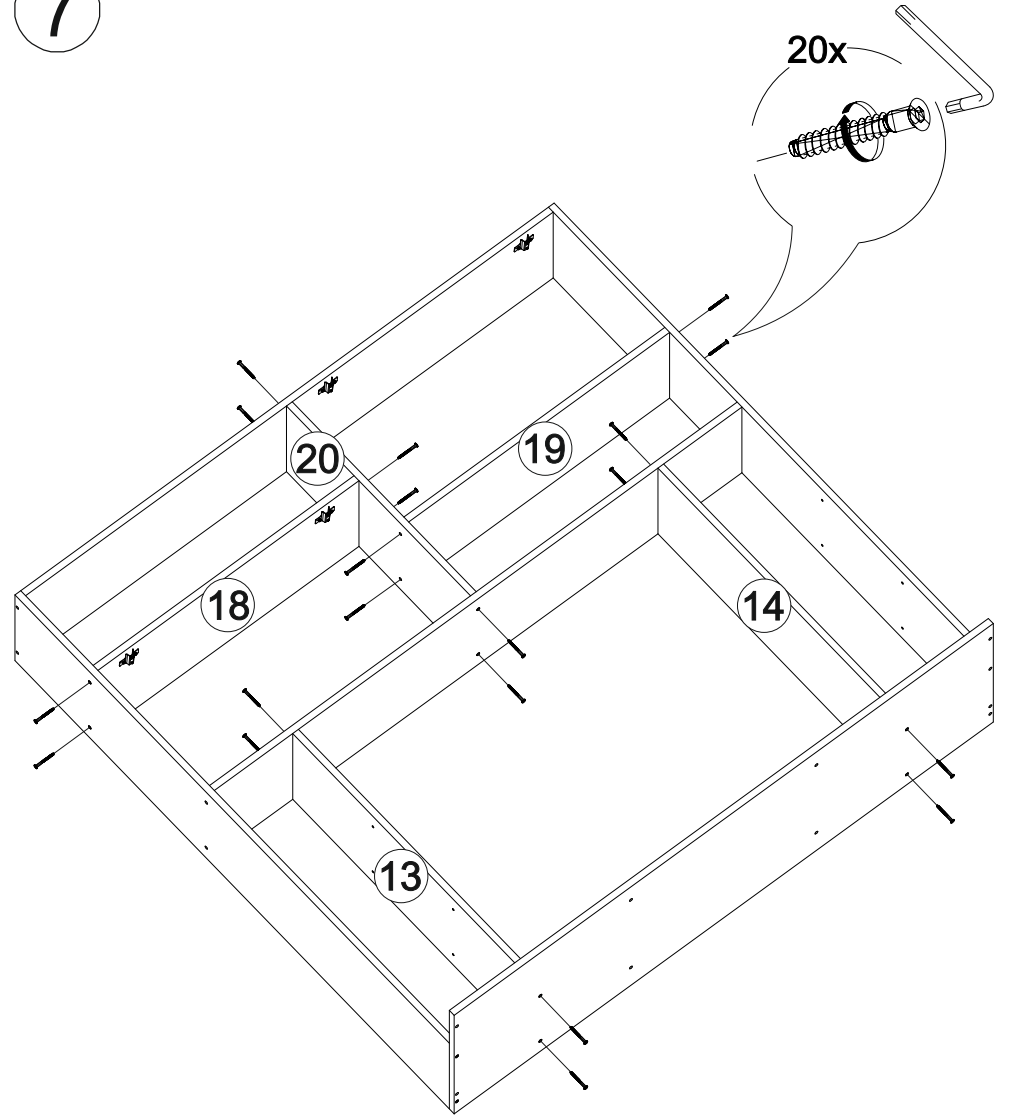

## Мебель для гостиной

		
2700	2100	530

№ дет.	Деталь/Detail	Размер/Size	Кол-во/ Quantity	№ упак./ № pack
1	Бок левый/Side left	2084x500	1	1/6
2	Бок правый/Side right	2084x500	1	1/6
3	Бок левый/Side left	2084x400	1	1/6
4	Бок правый/Side right	2084x400	1	1/6
5	Крышка/Top	1500x420	1	2/6
6	Вязка/Connecting element	1468x400	1	2/6
7	Вязка/Connecting element	1468x280	1	4/6
8	Вязка/Connecting element	1468x280	1	4/6
9	Цоколь/Socle	1468x80	1	2/6
10	Бок левый/Side left	1440x280	1	4/6

№ дет.	Деталь/Detail	Размер/Size	Кол-во/ Quantity	№ упак./ № pack
11	Бок правый/Side right	1440x280	1	4/6
12	Крышка/Top	800x530	1	3/6
13-14	Перегородка/Side	798x280	2	4/6
15-16	Вязка/Connecting element	768x500	2	3/6
17	Цоколь/Socle	768x80	1	2/6
18	Вязка/Connecting element	726x280	1	4/6
19	Вязка/Connecting element	726x280	1	4/6
20	Перегородка/Side	610x280	1	2/6
21	Вязка/Connecting element	500x400	1	2/6
22	Бок левый/Side left	484x400	1	2/6
23	Бок правый/Side right	484x400	1	2/6
24	Крышка/Top	400x430	1	3/6
25-26	Задняя стенка ящика/Back side	408x150	2	3/6
27-28	Бок ящика левый/Side left	400x150	2	3/6
29-30	Бок ящика правый/Side right	400x150	2	3/6
31	Перегородка левая/Side left	387x400	1	2/6
32	Перегородка правая/Side right	387x400	1	2/6
33-35	Полка/Shelf	368x400	3	3/6
36-37	Вязка/Connecting element	368x400	2	3/6
38	Цоколь/Socle	368x80	1	2/6
39-42	Полка/Shelf	218x280	4	4/6
43-45	Фасад/Front	2000x397	3	5/6
46-47	Фасад/Front	397x745	2	5/6
48	Фасад/Front	397x497	1	5/6
49-50	Фасад/Front	197x497	2	2/6
51-53	Задняя стенка ДВП/Back side	2015x395	3	1/6
54-55	Дно ящика ДВП/Bottom	435x400	2	2/6
56	Задняя стенка ЛДВП/Back side	1495x415	1	2/6
57-58	Задняя стенка ЛДВП/Back side	1495x315	2	2/6
59	Труба овальная/Oval tube	764	1	3/6
60	Соединитель ДВП/Connector	2000	1	1/6
61	Соединитель ДВП/Connector	1468	1	1/6
62-63	Зеркало/Mirror	925x346	2	5/6
64	Усиление/Plank	768x100	1	2/6

1

2

40

3

4

36

37

7