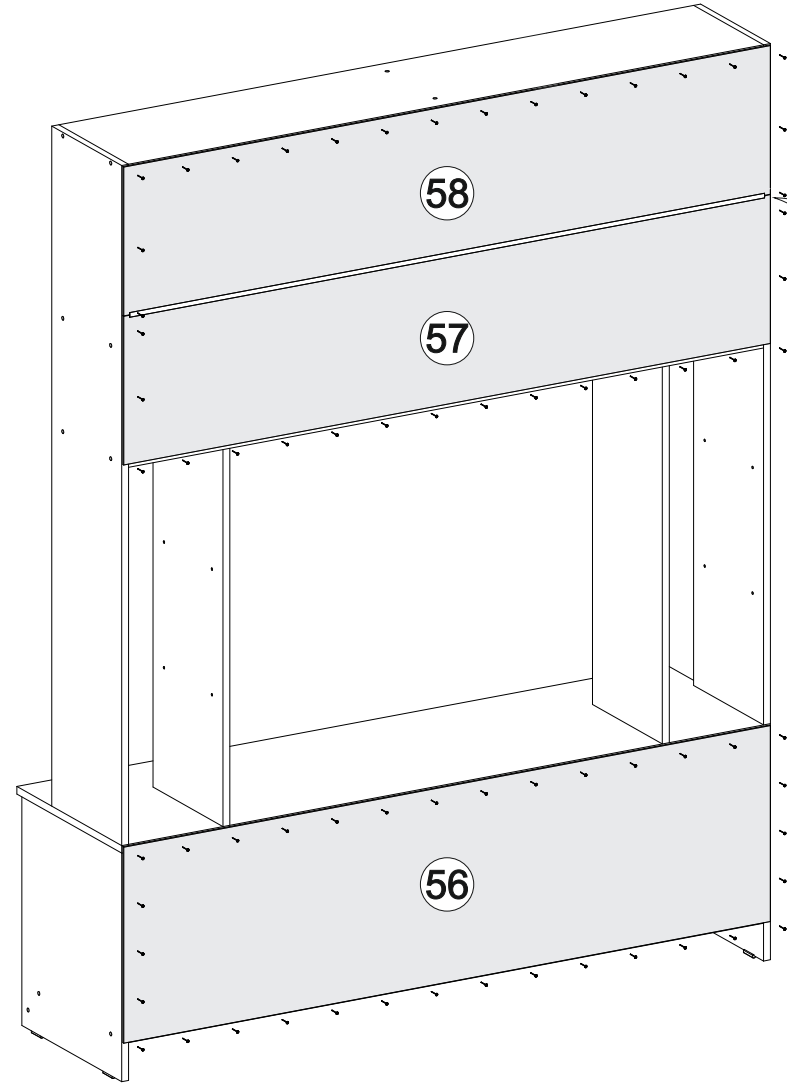

## Мебель для гостиной

		
2700	2100	530

№ дет.	Деталь/Detail	Размер/Size	Кол-во/ Quantity	№ упак./ № pack
1	Бок левый/Side left	2084x500	1	1/6
2	Бок правый/Side right	2084x500	1	1/6
3	Бок левый/Side left	2084x400	1	1/6
4	Бок правый/Side right	2084x400	1	1/6
5	Крышка/Top	1500x420	1	2/6
6	Вязка/Connecting element	1468x400	1	2/6
7	Вязка/Connecting element	1468x280	1	4/6
8	Вязка/Connecting element	1468x280	1	4/6
9	Цоколь/Socle	1468x80	1	2/6
10	Бок левый/Side left	1440x280	1	4/6

8

34

35

33

9

10

31

32

29

30

11

12

13

14

15

27