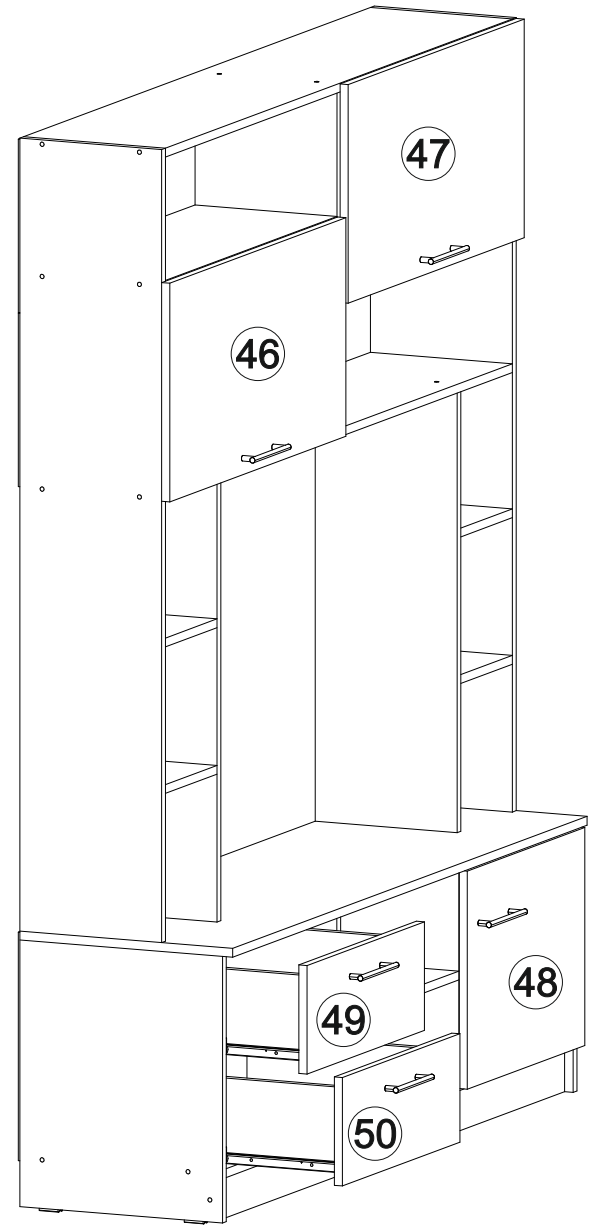

## Мебель для гостиной

		
2700	2100	530

№ дет.	Деталь/Detail	Размер/Size	Кол-во/ Quantity	№ упак./ № pack
1	Бок левый/Side left	2084x500	1	1/6
2	Бок правый/Side right	2084x500	1	1/6
3	Бок левый/Side left	2084x400	1	1/6
4	Бок правый/Side right	2084x400	1	1/6
5	Крышка/Top	1500x420	1	2/6
6	Вязка/Connecting element	1468x400	1	2/6
7	Вязка/Connecting element	1468x280	1	4/6
8	Вязка/Connecting element	1468x280	1	4/6
9	Цоколь/Socle	1468x80	1	2/6
10	Бок левый/Side left	1440x280	1	4/6

29

30

11

12

13

14

15

27

28

26

16

17

18

19

25

24

20

21

22

23