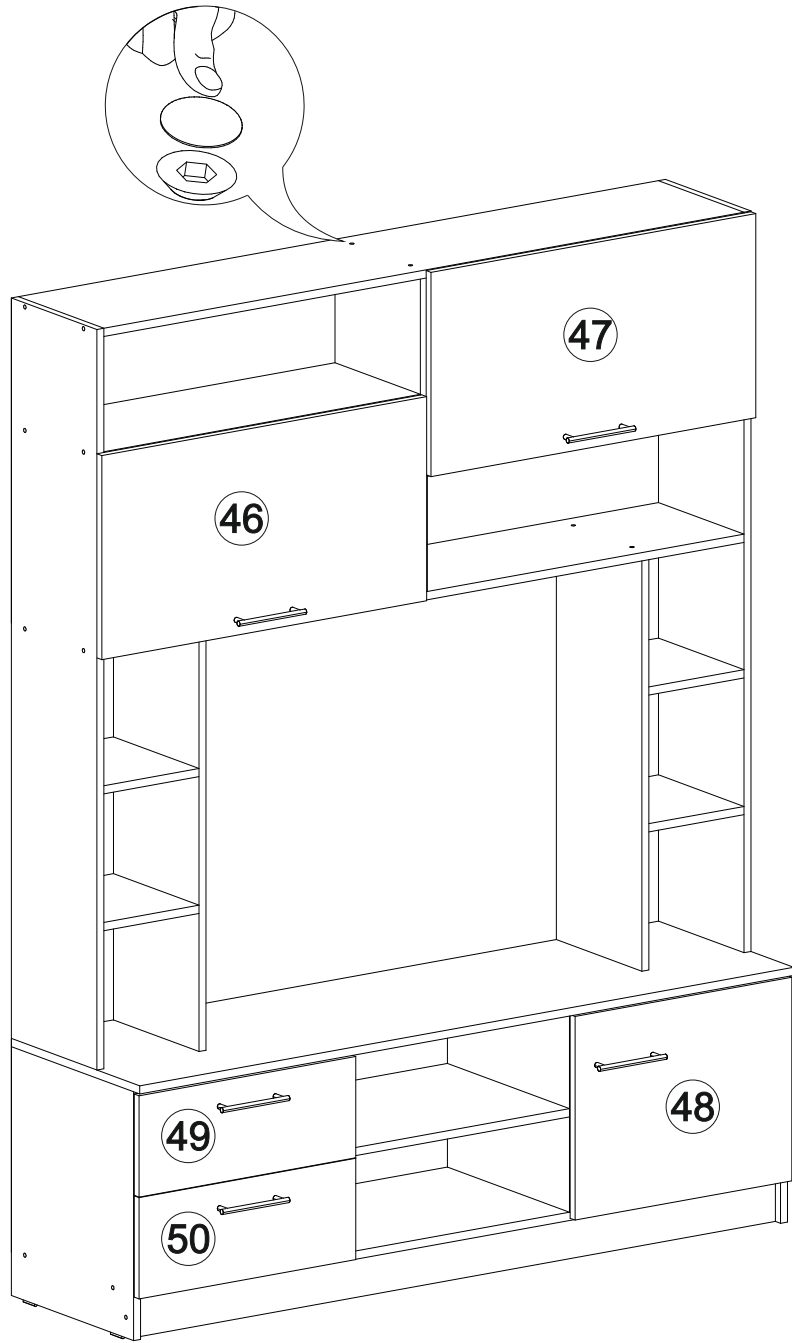

## Мебель для гостиной

		
2700	2100	530

№ дет.	Деталь/Detail	Размер/Size	Кол-во/ Quantity	№ упак./ № pack
1	Бок левый/Side left	2084x500	1	1/6
2	Бок правый/Side right	2084x500	1	1/6
3	Бок левый/Side left	2084x400	1	1/6
4	Бок правый/Side right	2084x400	1	1/6
5	Крышка/Top	1500x420	1	2/6
6	Вязка/Connecting element	1468x400	1	2/6
7	Вязка/Connecting element	1468x280	1	4/6
8	Вязка/Connecting element	1468x280	1	4/6
9	Цоколь/Socle	1468x80	1	2/6
10	Бок левый/Side left	1440x280	1	4/6

29

30

11

12

13

14

15

27

28

26

16

17

18

19

25

24

20

21

22

23