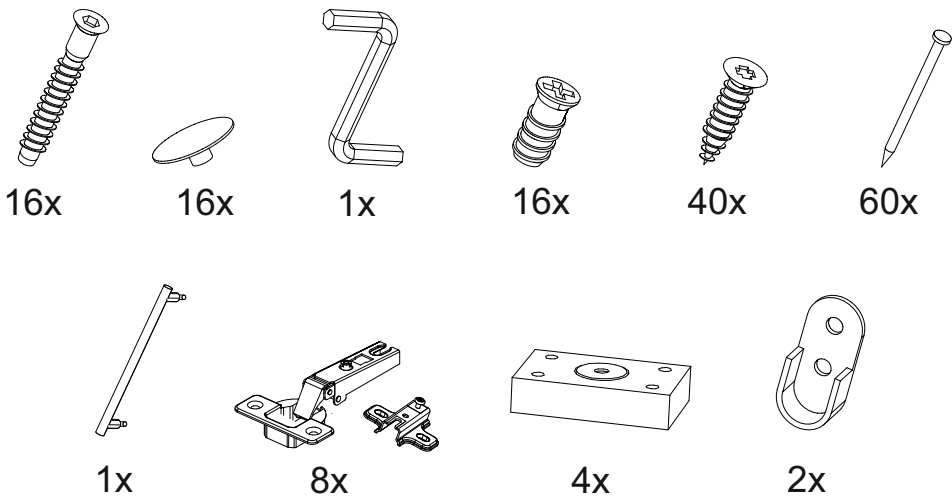

## Шкаф

		
600	2120	500

№ дет.	Деталь/Detail	Размер/Size	Кол-во/Quantity	№ упак./№ pack
1	Бок левый/Side left	2068x484	1	1/3
2	Бок правый/Side right	2068x484	1	1/3
3	Крышка/Top	600x500	1	2/3
4	Дно/Bottom	600x500	1	2/3
5-6	Вязка/Connecting element	568x484	2	1/3
7	Фасад/Front	2060x396	1	1/3
8	Фасад/Front	2060x196	1	1/3
9-13	Задняя стенка ЛДВП/Back side	418x595	5	2/3
14-17	Соединитель ДВП/Connector	568	4	2/3
18	Труба овальная/Oval tube	562	1	2/3