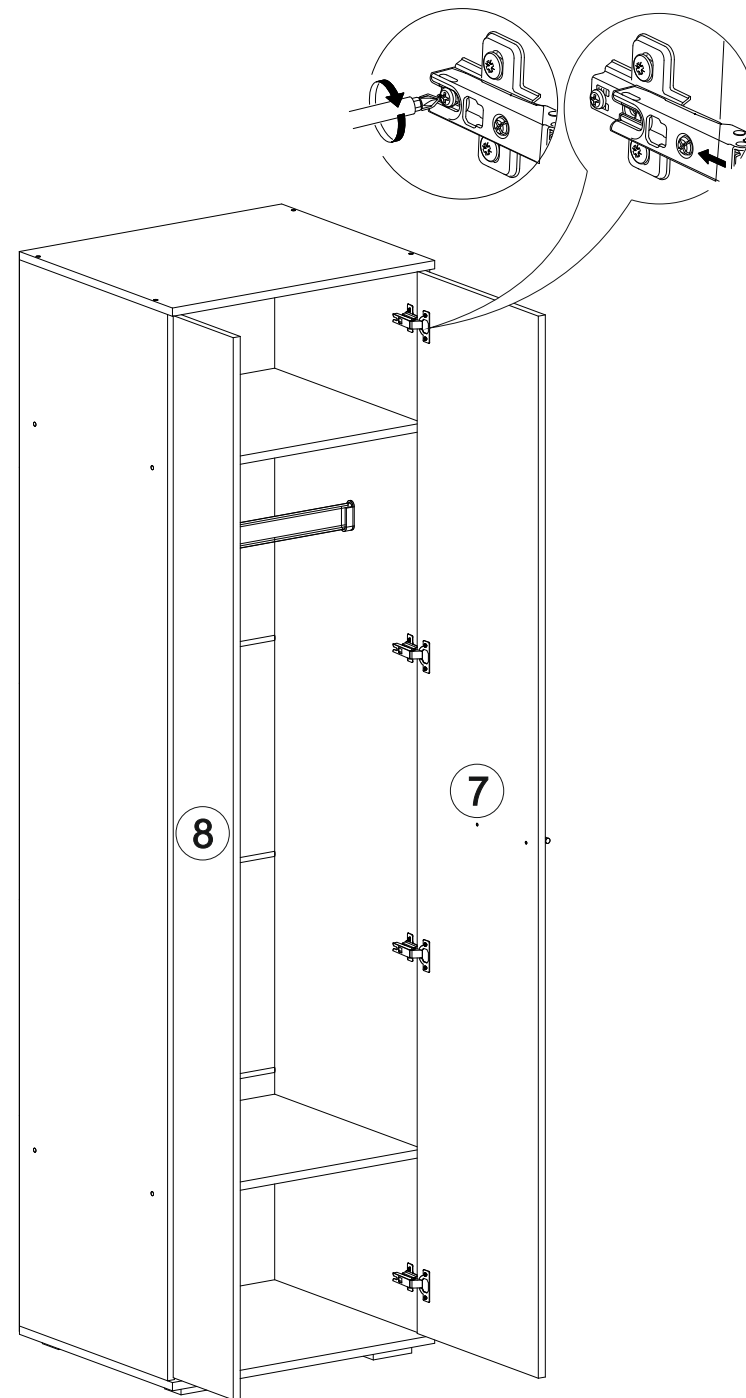

№ дет.	Деталь/Detail	Размер/Size	Кол-во/Quantity	№ упак./№ pack
1	Бок левый/Side left	2068x484	1	1/3
2	Бок правый/Side right	2068x484	1	1/3
3	Крышка/Top	600x500	1	2/3
4	Дно/Bottom	600x500	1	2/3
5-6	Вязка/Connecting element	568x484	2	1/3
7	Фасад/Front	2060x396	1	1/3
8	Фасад/Front	2060x196	1	1/3
9-13	Задняя стенка ЛДВП/Back side	418x595	5	2/3
14-17	Соединитель ДВП/Connector	568	4	2/3
18	Труба овальная/Oval tube	562	1	2/3

8