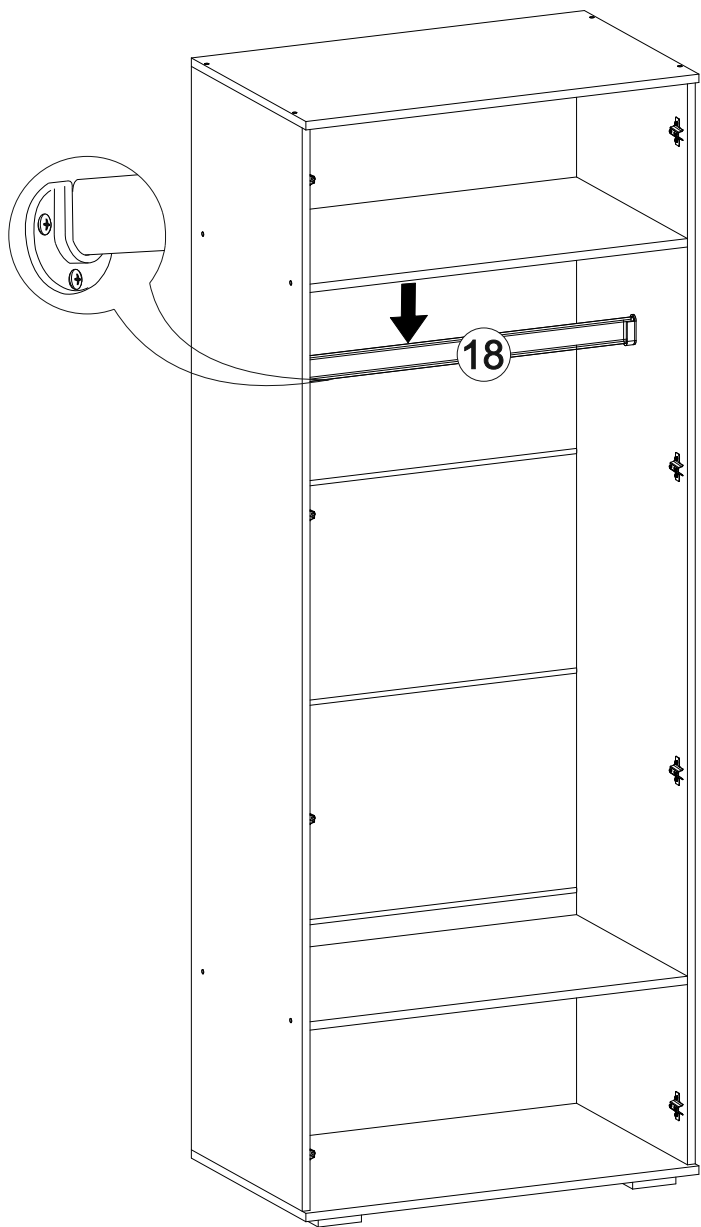

В мебельном наборе могут быть конструктивные изменения, не указанные в данной инструкции и не ухудшающие качество изделия

Шкаф

		
800	2120	500

№ дет.	Деталь/Detail	Размер/Size	Кол-во/Quantity	№ упак./№ pack
1	Бок левый/Side left	2068x484	1	1/3
2	Бок правый/Side right	2068x484	1	1/3
3	Крышка/Top	800x500	1	2/3
4	Дно/Bottom	800x500	1	2/3
5-6	Вязка/Connecting element	768x484	2	1/3
7	Фасад/Front	2060x396	1	1/3
8	Фасад/Front	2060x396	1	1/3
9-13	Задняя стенка ЛДВП/Back side	418x795	5	2/3
14-17	Соединитель ДВП/Connector	768	4	2/3
18	Труба овальная/Oval tube	762	1	2/3

8

7

1

2