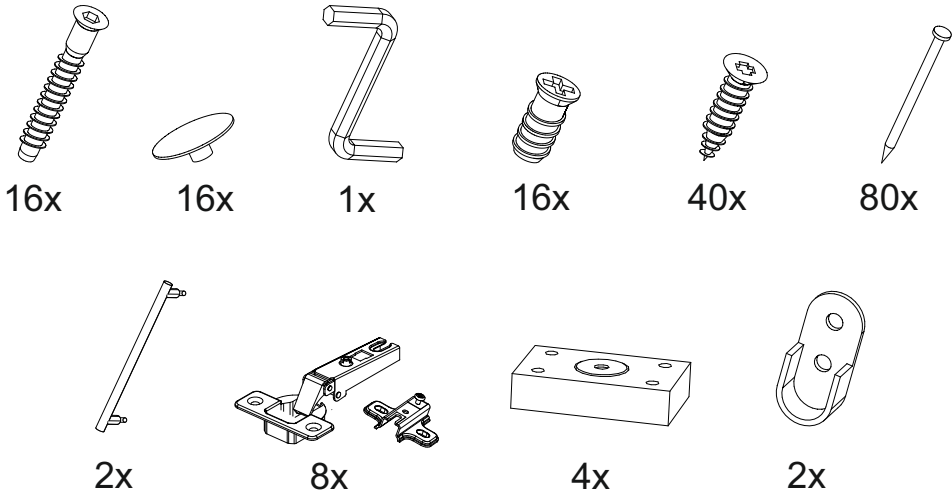

В мебельном наборе могут быть конструктивные изменения, не указанные в данной инструкции и не ухудшающие качество изделия

Шкаф

		
800	2120	500

№ дет.	Деталь/Detail	Размер/Size	Кол-во/Quantity	№ упак./№ pack
1	Бок левый/Side left	2068x484	1	1/3
2	Бок правый/Side right	2068x484	1	1/3
3	Крышка/Top	800x500	1	2/3
4	Дно/Bottom	800x500	1	2/3
5-6	Вязка/Connecting element	768x484	2	1/3
7	Фасад/Front	2060x396	1	1/3
8	Фасад/Front	2060x396	1	1/3
9-13	Задняя стенка ЛДВП/Back side	418x795	5	2/3
14-17	Соединитель ДВП/Connector	768	4	2/3
18	Труба овальная/Oval tube	762	1	2/3