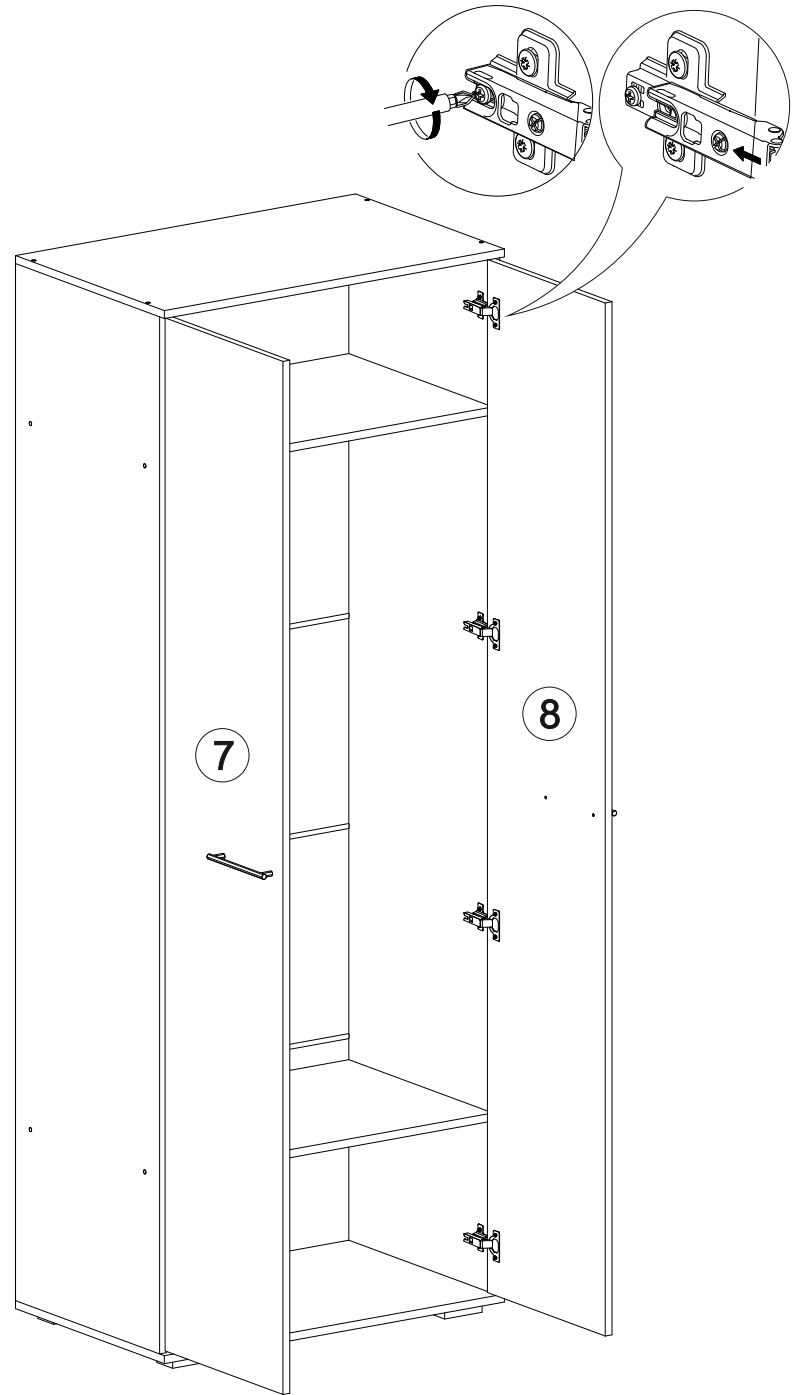

В мебельном наборе могут быть конструктивные изменения, не указанные в данной инструкции и не ухудшающие качество изделия

Шкаф

		
800	2120	500

№ дет.	Деталь/Detail	Размер/Size	Кол-во/Quantity	№ упак./№ pack
1	Бок левый/Side left	2068x484	1	1/3
2	Бок правый/Side right	2068x484	1	1/3
3	Крышка/Top	800x500	1	2/3
4	Дно/Bottom	800x500	1	2/3
5-6	Вязка/Connecting element	768x484	2	1/3
7	Фасад/Front	2060x396	1	1/3
8	Фасад/Front	2060x396	1	1/3
9-13	Задняя стенка ЛДВП/Back side	418x795	5	2/3
14-17	Соединитель ДВП/Connector	768	4	2/3
18	Труба овальная/Oval tube	762	1	2/3

8

7

1

2