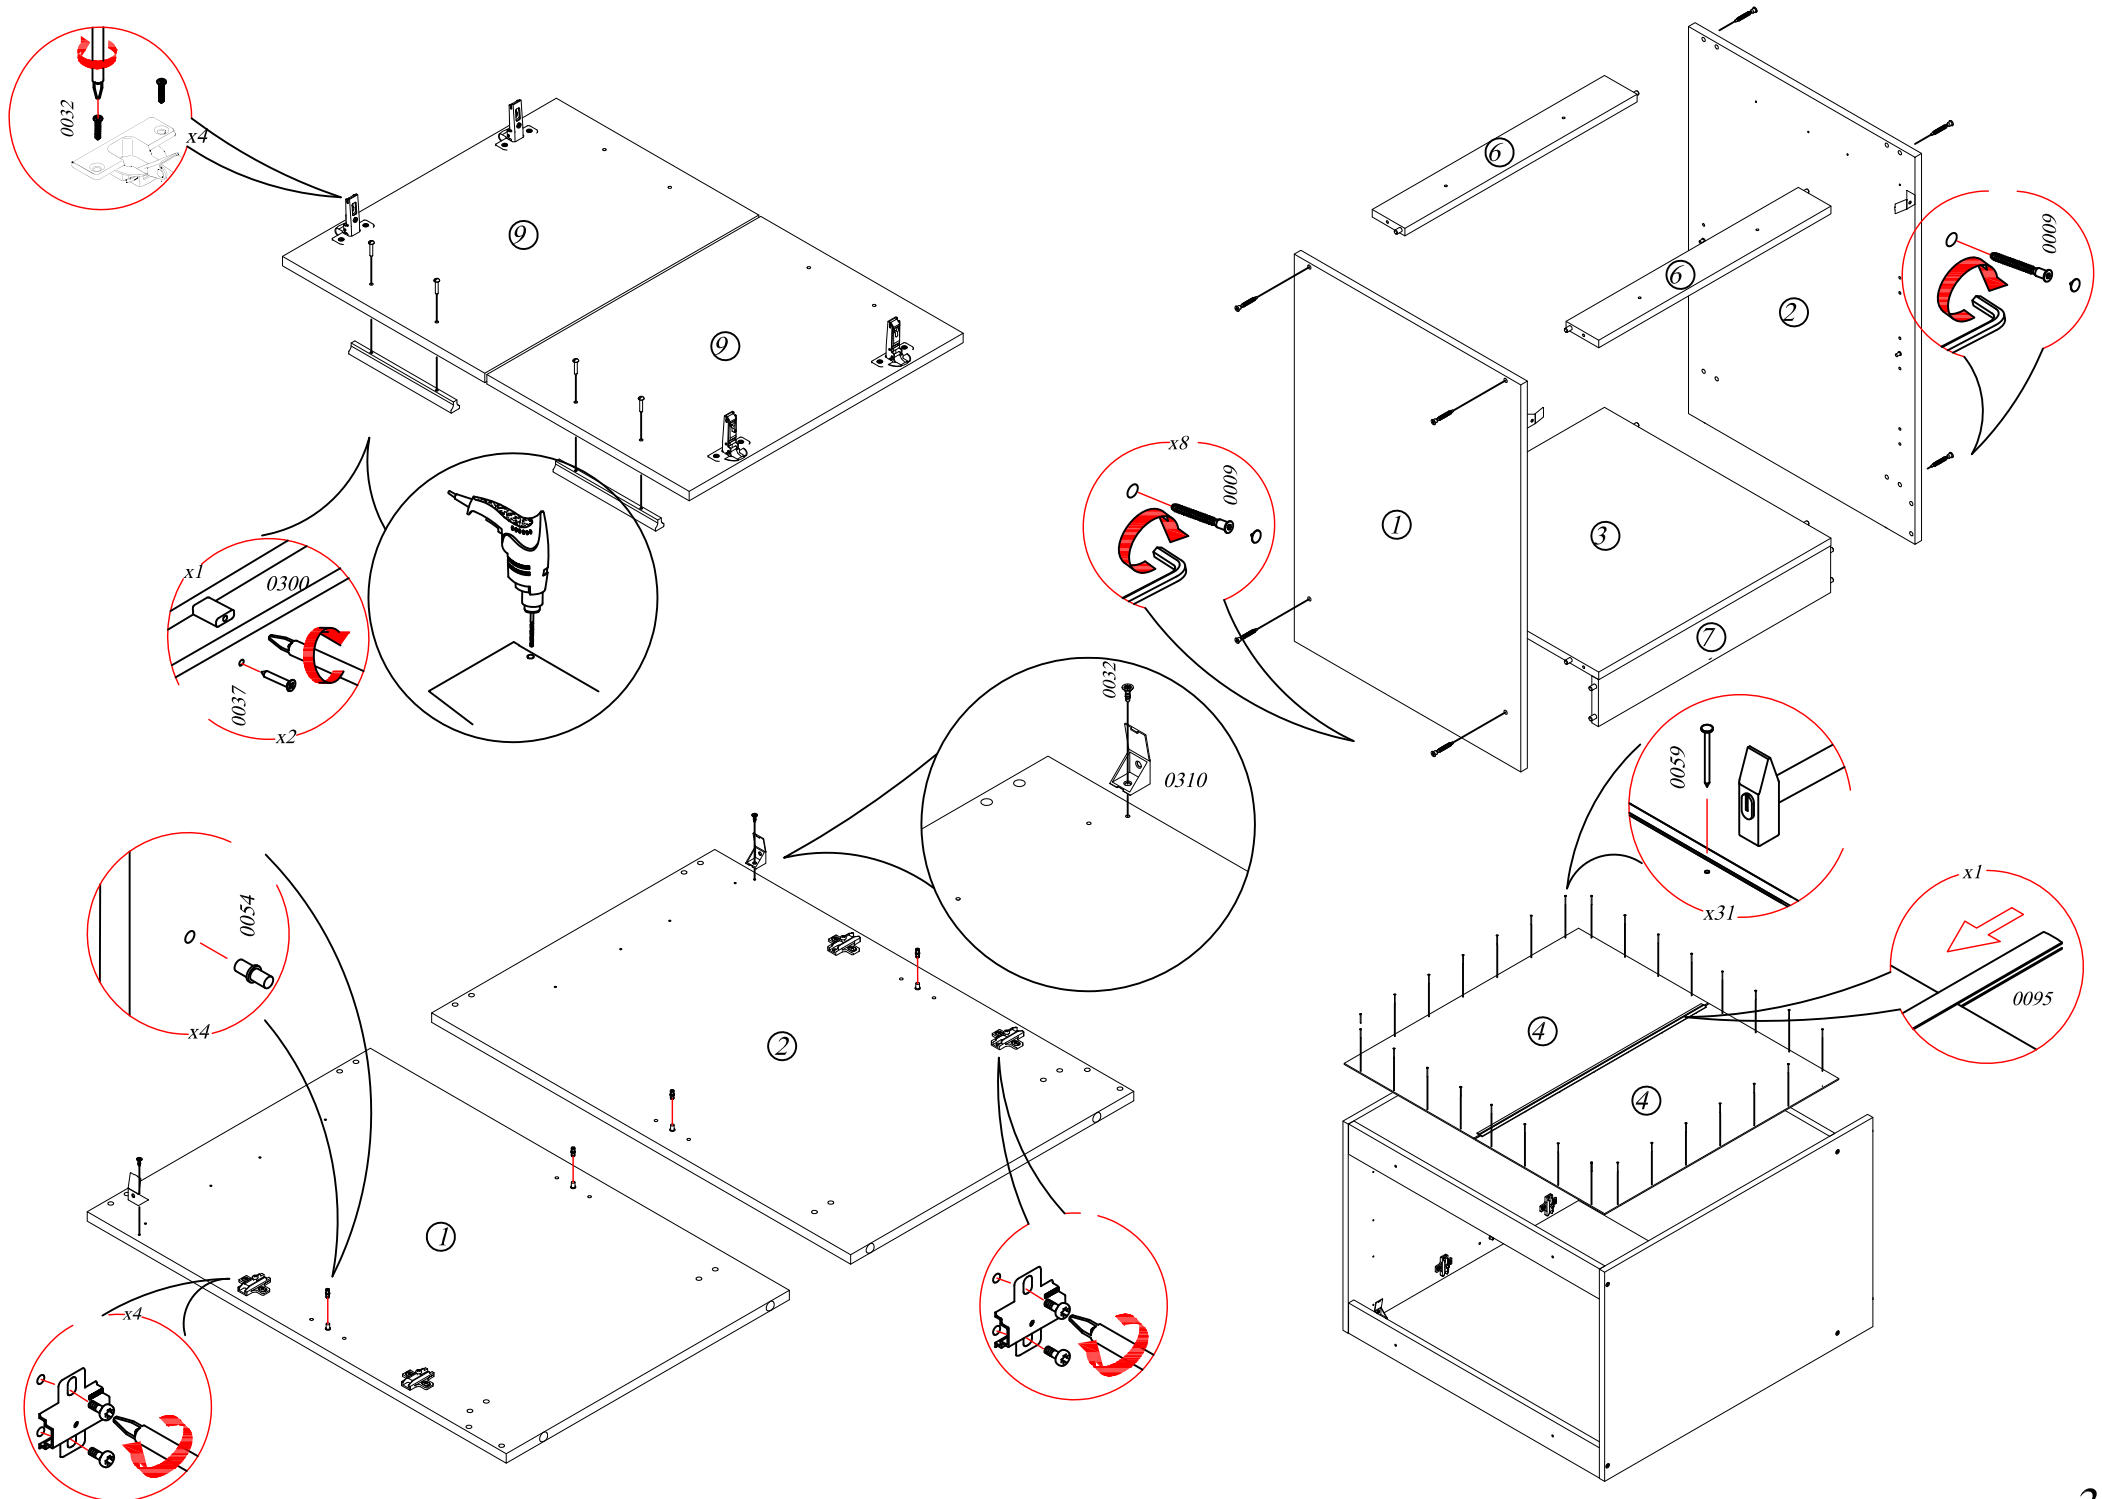

"ДУЭТ"

Шкаф напольный 80

СТЛ.316.06

| Поз. | Размер | Кол-во | Упаковка |
|------|------------|--------|----------|
| 1 | 820x554x16 | 1 | Пакет 1 |
| 2 | 820x554x16 | 1 | Пакет 1 |
| 3 | 768x554x16 | 1 | Пакет 1 |
| 4 | 716x396x3 | 2 | Пакет 1 |
| 5 | 800x600x26 | 1 | Пакет 1 |
| 6 | 768x80x16 | 2 | Пакет 1 |
| 7 | 768x100x16 | 1 | Пакет 1 |
| 8 | 766x540x16 | 1 | Пакет 1 |
| 9 | 536x396x16 | 2 | Пакет 1 |
| 10 | 176x796x16 | 1 | Пакет 1 |

Фасад
крепим по
месту