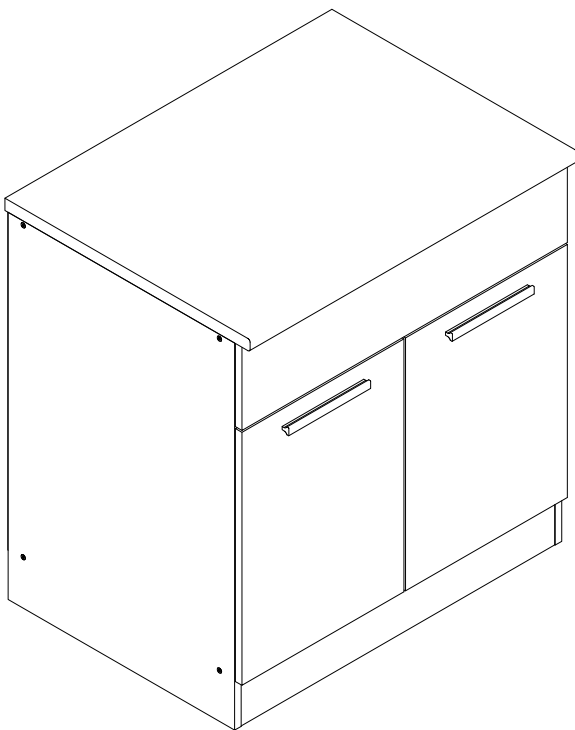

"ДУЭТ"

Шкаф напольный 80

СТЛ.316.06

| Поз. | Размер | Кол-во | Упаковка |
|------|------------|--------|----------|
| 1 | 820x554x16 | 1 | Пакет 1 |
| 2 | 820x554x16 | 1 | Пакет 1 |
| 3 | 768x554x16 | 1 | Пакет 1 |
| 4 | 716x396x3 | 2 | Пакет 1 |
| 5 | 800x600x26 | 1 | Пакет 1 |
| 6 | 768x80x16 | 2 | Пакет 1 |
| 7 | 768x100x16 | 1 | Пакет 1 |
| 8 | 766x540x16 | 1 | Пакет 1 |
| 9 | 536x396x16 | 2 | Пакет 1 |
| 10 | 176x796x16 | 1 | Пакет 1 |

Фасад
крепим по
месту