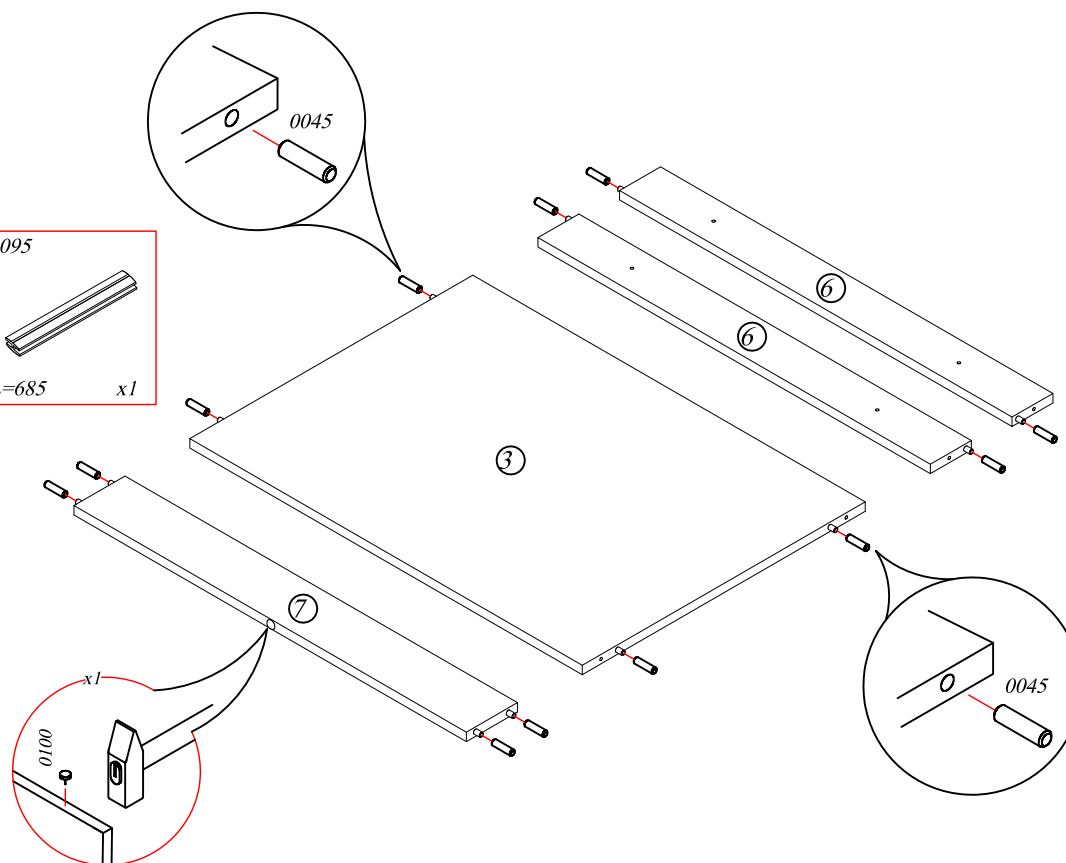

"ДУЭТ"

Шкаф напольный 80

СТЛ.316.06

| Поз. | Размер | Кол-во | Упаковка |
|------|------------|--------|----------|
| 1 | 820x554x16 | 1 | Пакет 1 |
| 2 | 820x554x16 | 1 | Пакет 1 |
| 3 | 768x554x16 | 1 | Пакет 1 |
| 4 | 716x396x3 | 2 | Пакет 1 |
| 5 | 800x600x26 | 1 | Пакет 1 |
| 6 | 768x80x16 | 2 | Пакет 1 |
| 7 | 768x100x16 | 1 | Пакет 1 |
| 8 | 766x540x16 | 1 | Пакет 1 |
| 9 | 536x396x16 | 2 | Пакет 1 |
| 10 | 176x796x16 | 1 | Пакет 1 |

Фасад
крепим по
месту