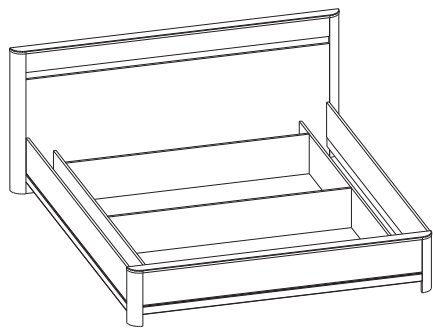

Шкаф 3-х дверн.
(1522x530x2300)

Шкаф 4-х дверн.
(1954x530x2300)

Шкаф-купе
(1752x630x2300)

Доп. полки
(942x440)

Доп. полки
(528x440)

Доп. полки
(932x440)

Тумбочка
(554x398x396)

Зеркало
(1050x550)

Комод
(1080x448x760)

Кровать
(2000x2160x900)
с.м. 1800x2000

Кровать
(1800x2160x900)
с.м. 1600x2000

Кровать
(1600x2170x900)
с.м. 1400x2000