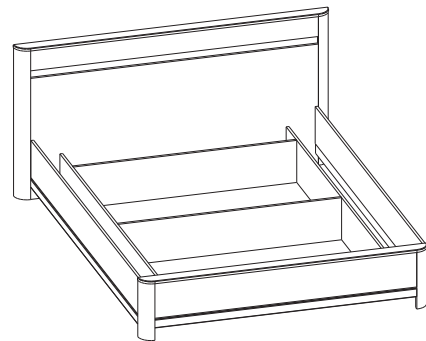

Шкаф 3-х дверн.
(1522x530x2300)

Шкаф 4-х дверн.
(1954x530x2300)

Шкаф-купе
(1752x630x2300)

Доп. полки
(942x440)

Доп. полки
(528x440)

Доп. полки
(932x440)

Тумбочка
(554x398x396)

Зеркало
(1050x550)

Комод
(1080x448x760)

Кровать
(2000x2160x900)
с.м. 1800x2000

Кровать
(1800x2160x900)
с.м. 1600x2000

Кровать
(1600x2170x900)
с.м. 1400x2000