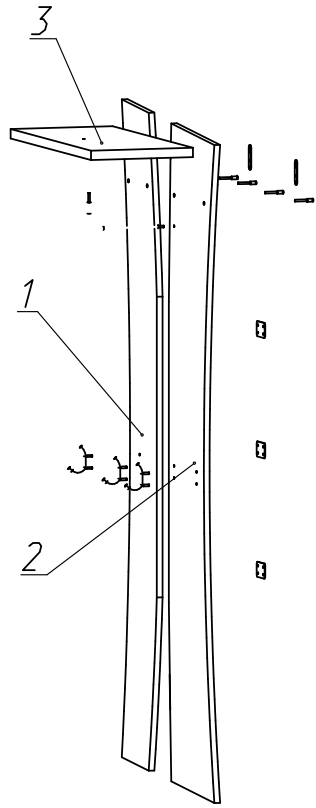

Вешалка 1934.М1
1800x690x300

№	Наименование детали	Кол-во (шт)	Размер (мм)	
			выс.	шир.
1	панель правая	1	1767	300
2	панель левая	1	1777	390
3	полка/ЛДСП 25/	1	690	284

№	Наименование	Кол-во	ед.изм.
Ф1	Пластина крепежная ПК40x67x1.2	3	шт.
Ф2	Навес универсальный №49	2	шт.
Ф3	Евровинт 6x50	4	шт.
Ф4	Винт М4x30	1	шт.
Ф5	кронштейн FD 014 (хром)	1	шт.
Ф6	крючок FK 008 (Хром)	3	шт.
Ф7	Саморез 3.5x16	16	шт.