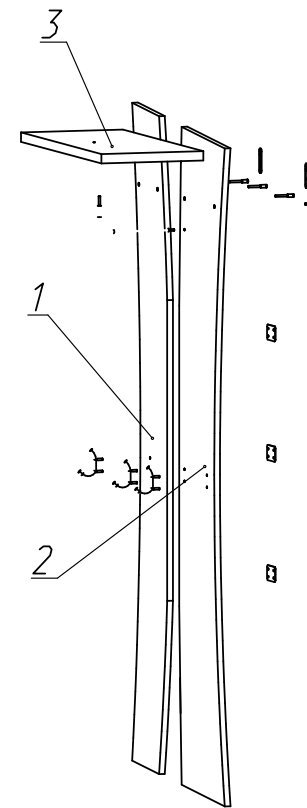

Вешалка 1934.М1
1800x690x300

№	Наименование детали	Кол-во (шт)	Размер (мм)	
			выс.	шир.
1	панель правая	1	1767	300
2	панель левая	1	1777	390
3	полка/ЛДСП 25/	1	690	284

№	Наименование	Кол-во	ед.изм.
Ф1	Пластина крепежная ПК40x67x1.2	3	шт.
Ф2	Навес универсальный №49	2	шт.
Ф3	Евровинт 6x50	4	шт.
Ф4	Винт М4x30	1	шт.
Ф5	кронштейн FD 014 (хром)	1	шт.
Ф6	крючок FK 008 (Хром)	3	шт.
Ф7	Саморез 3.5x16	16	шт.