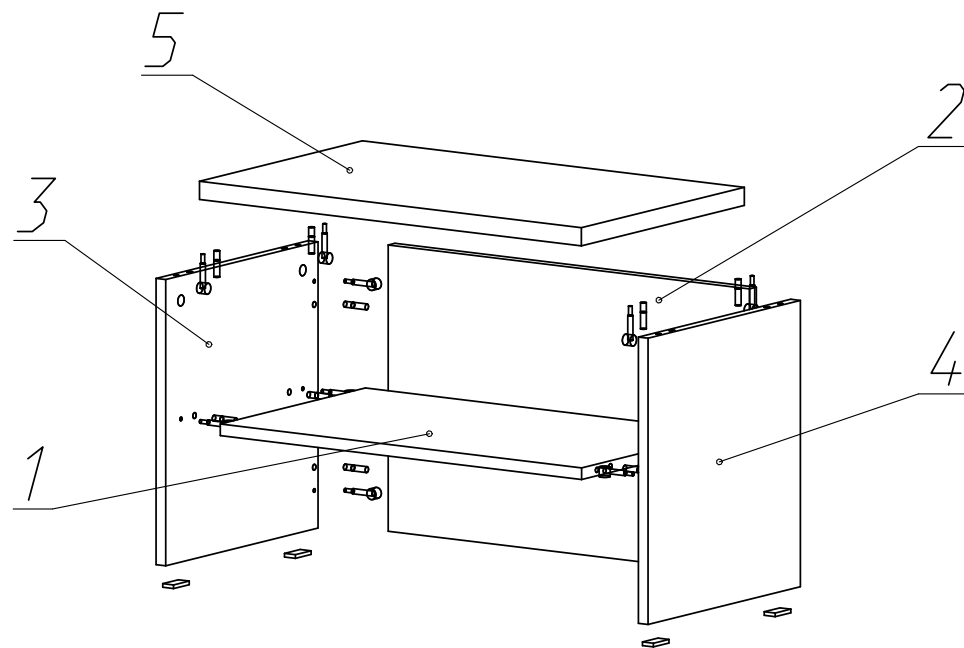

Банкетка 1933.М1
425x630x385

№	Наименование детали	Кол-во (шт)	Размер (мм)	
			выс.	шир.
1	Горизонталь	1	598	343
2	Задняя стенка	1	598	394
3	бок	1	394	360
4	бок	1	394	360
5	Горизонталь верх/ЛДСП 25/	1	632	385

№	Наименование	Кол-во	ед.изм.
Ф1	Шток эксц. MINIFIX еврик	12	шт.
Ф2	Эксц. MINIFIX D15x13	12	шт.
Ф3	Заглушка на эксцентрик самокл./бе	12	шт.
Ф4	Шкант 8x30	12	шт.
Ф5	Подпятник гвоздь	4	шт.
Ф6	Гвоздь 2x20	8	шт.