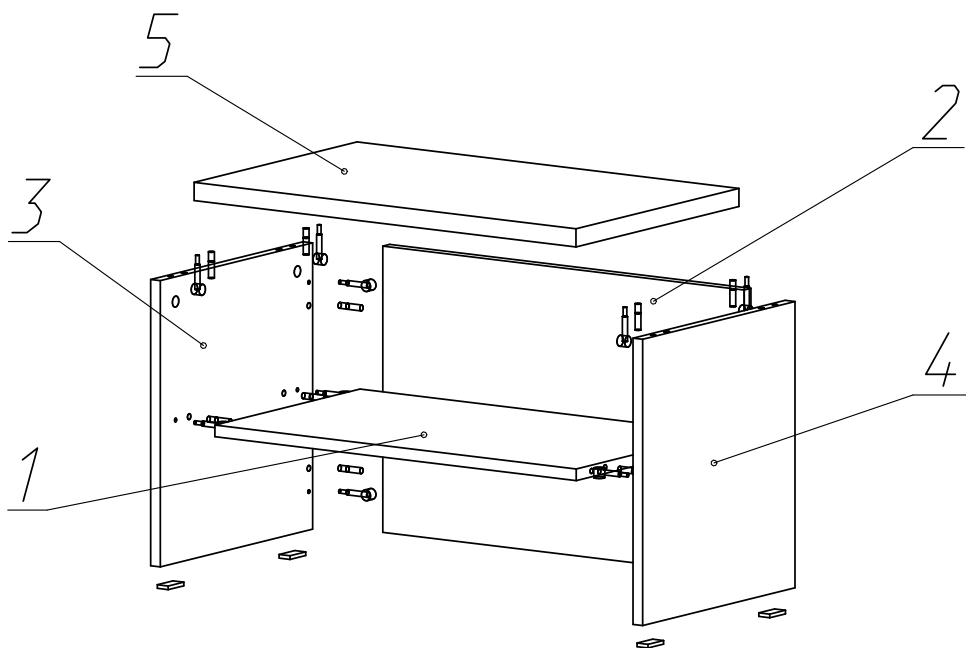

Банкетка 1933.М1
425x630x385

№	Наименование детали	Кол-во (шт)	Размер (мм)	
			выс.	шир.
1	Горизонталь	1	598	343
2	Задняя стенка	1	598	394
3	бок	1	394	360
4	бок	1	394	360
5	Горизонталь верх/ЛДСП 25/	1	632	385

№	Наименование	Кол-во	ед.изм.
Ф1	Шток эксц. MINIFIX еврик	12	шт.
Ф2	Эксц. MINIFIX D15x13	12	шт.
Ф3	Заглушка на эксцентрик самокл./бе	12	шт.
Ф4	Шкант 8x30	12	шт.
Ф5	Подпятник гвоздь	4	шт.
Ф6	Гвоздь 2x20	8	шт.