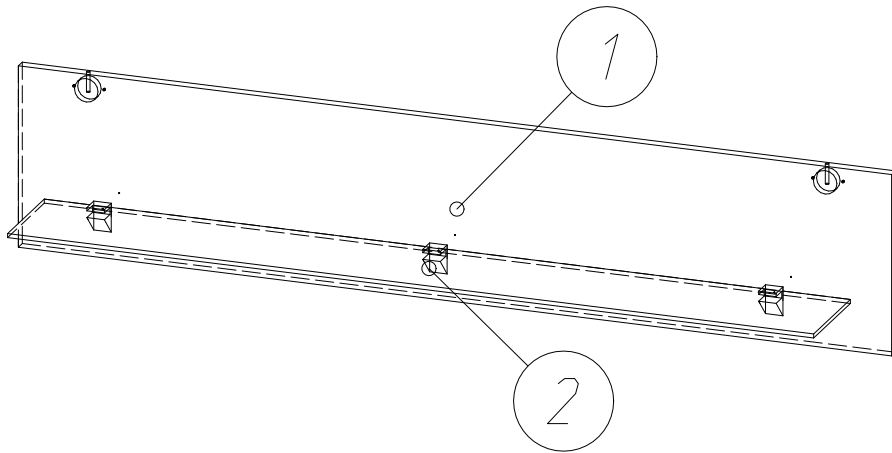

Полка 1710. М3
270x1300x170

№	Наименование детали	Кол-во (шт)	Размер (мм)		№ упаковки
			выс.	шир.	
1	Монтажный щит	1	1300	270	1
2	полка стекло	1	1200	150	1

№	Наименование	Кол-во	ед.изм.
1	Врезной навес D35 с крюком	2	компл.
2	Полкодержатель декоративный	3	шт.
3	Саморез 3.5x16	4	шт.
4	Саморез 4x20	3	шт.