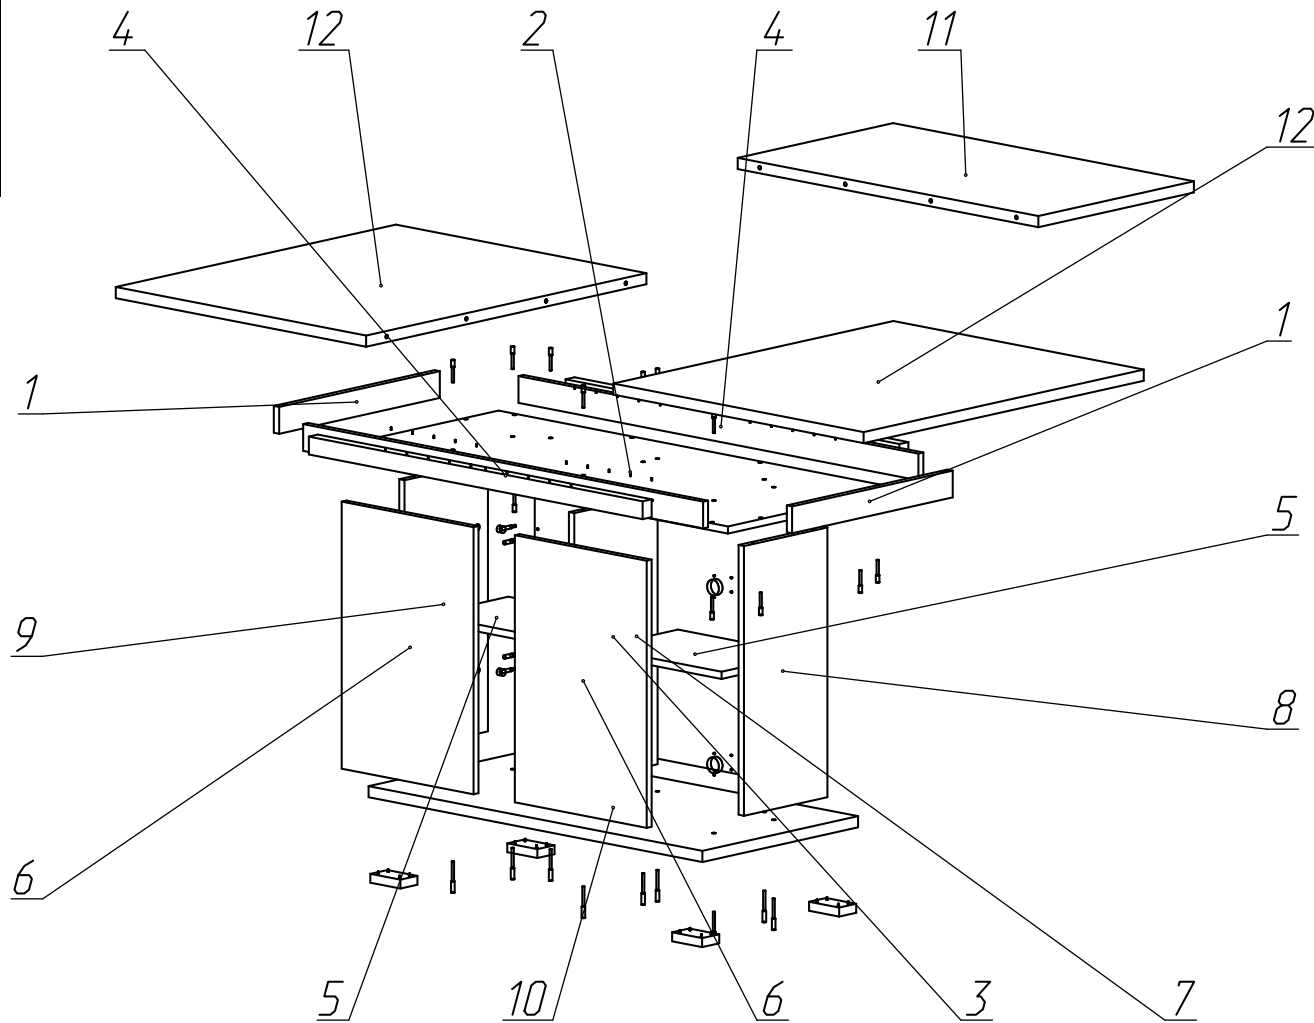

Стол обеденный 1712. М3 750x1500/2000x900

№	Наименование детали	Кол-во (шт)	Размер (мм)		№ упаковки
			выс.	шир.	
1	планка	2	60	516	1
2	Горизонталь	1	550	1200	1
3	средник	1	604	268	1
4	планка	2	60	1198	1
5	полка	2	373	260	1
6	фасад	2	598	395	2
7	бок	1	604	800	2
8	бок	1	604 <td 268	2	
9	бок	1	604	268	2
10	горизонталь низ/25мм/	1	1000	500	3
11	вставка/25мм/	1	500	900	3
12	горизонталь верх/25мм/	2	750	900	4

поз.	Наименование	Кол-во (шт)	ед.изм
1	Опора рег. 90x55x20 мм.	4	шт.
2	Евровинт 6x50	23	шт.
3	Евровинт 7x70	9	шт.
4	Саморез 3.5x16	52	шт.
5	Саморез 4x20	10	шт.
6	Шток эксц. MINIFIX еврик	4	шт.
7	Эксц. MINIFIX D15x13	4	шт.
8	Заглушка на еврик самокл.	32	шт.
9	Заглушка на эксцентрик самокл.	4	шт.
10	Шкант металлический "папа"	4	шт.
11	Шкант металлический "мама"	4	шт.
12	Петля накладная	4	компл.
13	Полкодержатель D5 мет.	8	шт.
14	Шкант 8x30	4	шт.
15	направляющая царговая 1000/1200	1	компл.
16	Нажимной толкатель	2	компл.