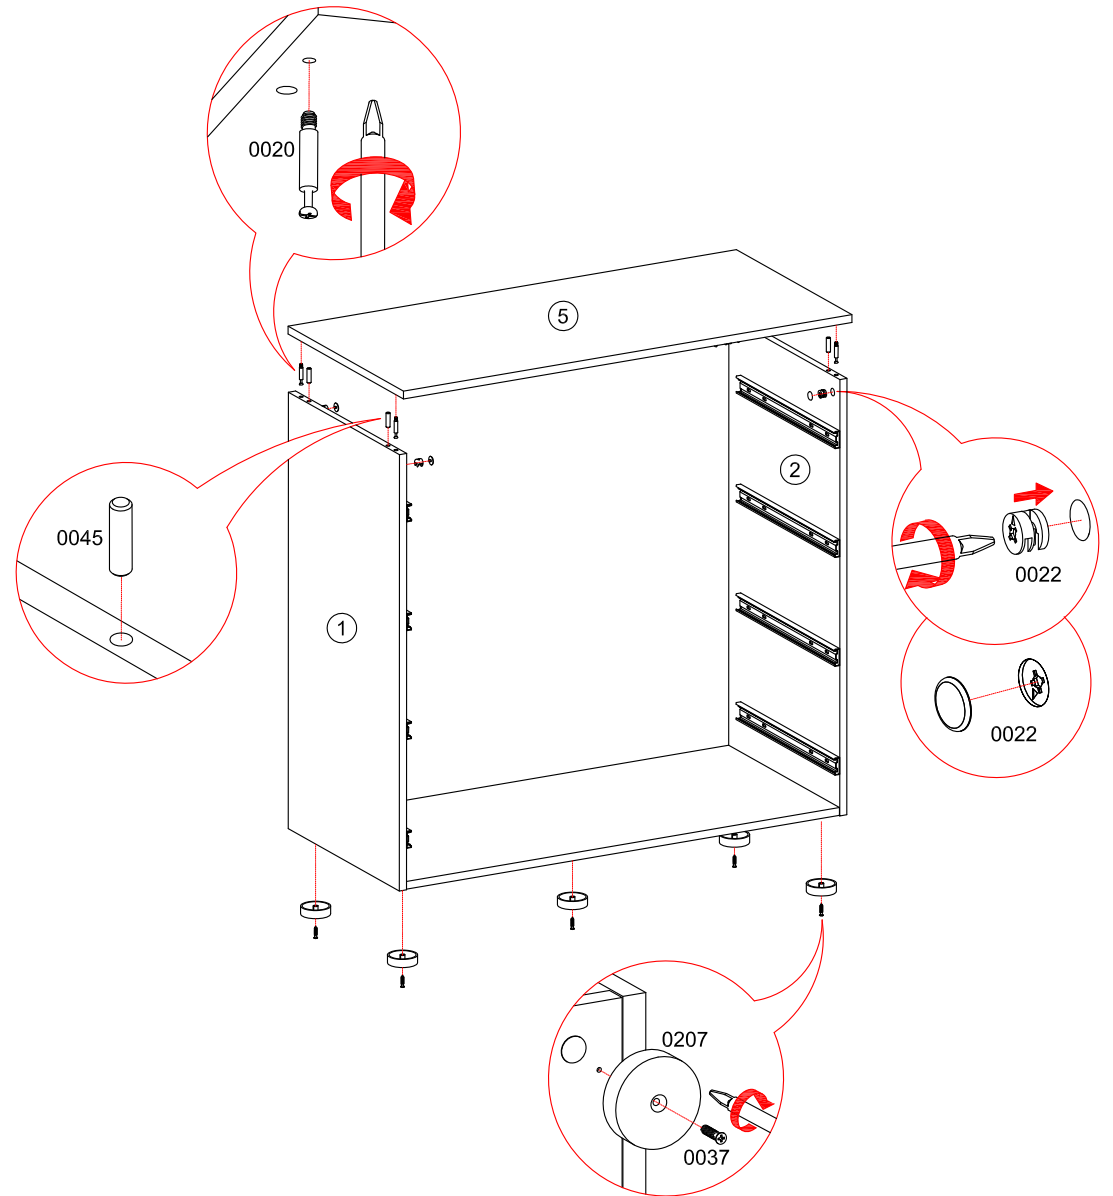

# Корпус комода "МОДЕРН"

СТЛ.322.06

Поз.	Размер	Кол-во	Упаковка	Поз.	Размер	Кол-во	Упаковка
1	450x898x16	1	пакет 1	6	912x140x16	4	пакет 1
2	450x898x16	1	пакет 1	7	912x140x16	4	пакет 1
3	449x968x16	1	пакет 1	8	400x160x16	8	пакет 1
4	906x495x3	2	пакет 1	9	912x90x16	4	пакет 1
5	468x1002x16	1	пакет 1	10	926x396x3	4	пакет 1

МОДЕРН (СТИЛЬ)	СТЛ.327.05
МОДЕРН (ТЕХНО)	СТЛ.328.05
МОДЕРН (АБРИС)	СТЛ.329.05

\* - Фасады приобретаются отдельным комплектом.