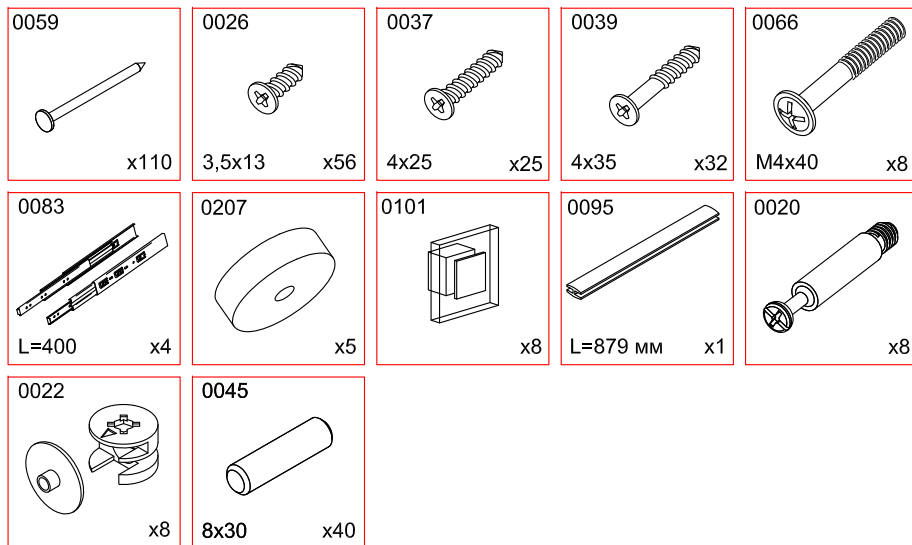

# Корпус комода "МОДЕРН"

СТЛ.322.06

Поз.	Размер	Кол-во	Упаковка	Поз.	Размер	Кол-во	Упаковка
1	450x898x16	1	пакет 1	6	912x140x16	4	пакет 1
2	450x898x16	1	пакет 1	7	912x140x16	4	пакет 1
3	449x968x16	1	пакет 1	8	400x160x16	8	пакет 1
4	906x495x3	2	пакет 1	9	912x90x16	4	пакет 1
5	468x1002x16	1	пакет 1	10	926x396x3	4	пакет 1