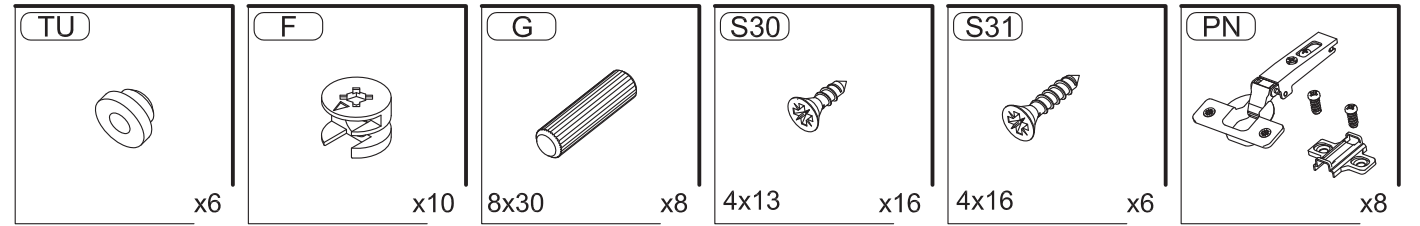

КИОТО

Вариант установки изделия в линейке с другими комплектами мебели для совпадения рисунка на фасадах.

СТЛ.339.03

140 мм

* - Так как материалы стен различаются, крепеж для фиксации к стене не прилагается. Для выбора подходящего крепежа обратитесь в местный специализированный магазин.