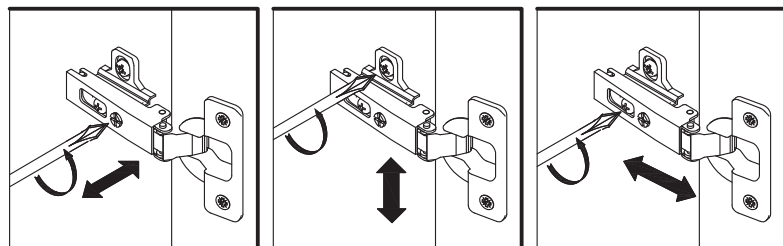

КИОТО

Вариант установки изделия в линейке с другими комплектами мебели для совпадения рисунка на фасадах.

СТЛ.339.03

140 мм

* - Так как материалы стен различаются, крепеж для фиксации к стене не прилагается. Для выбора подходящего крепежа обратитесь в местный специализированный магазин.