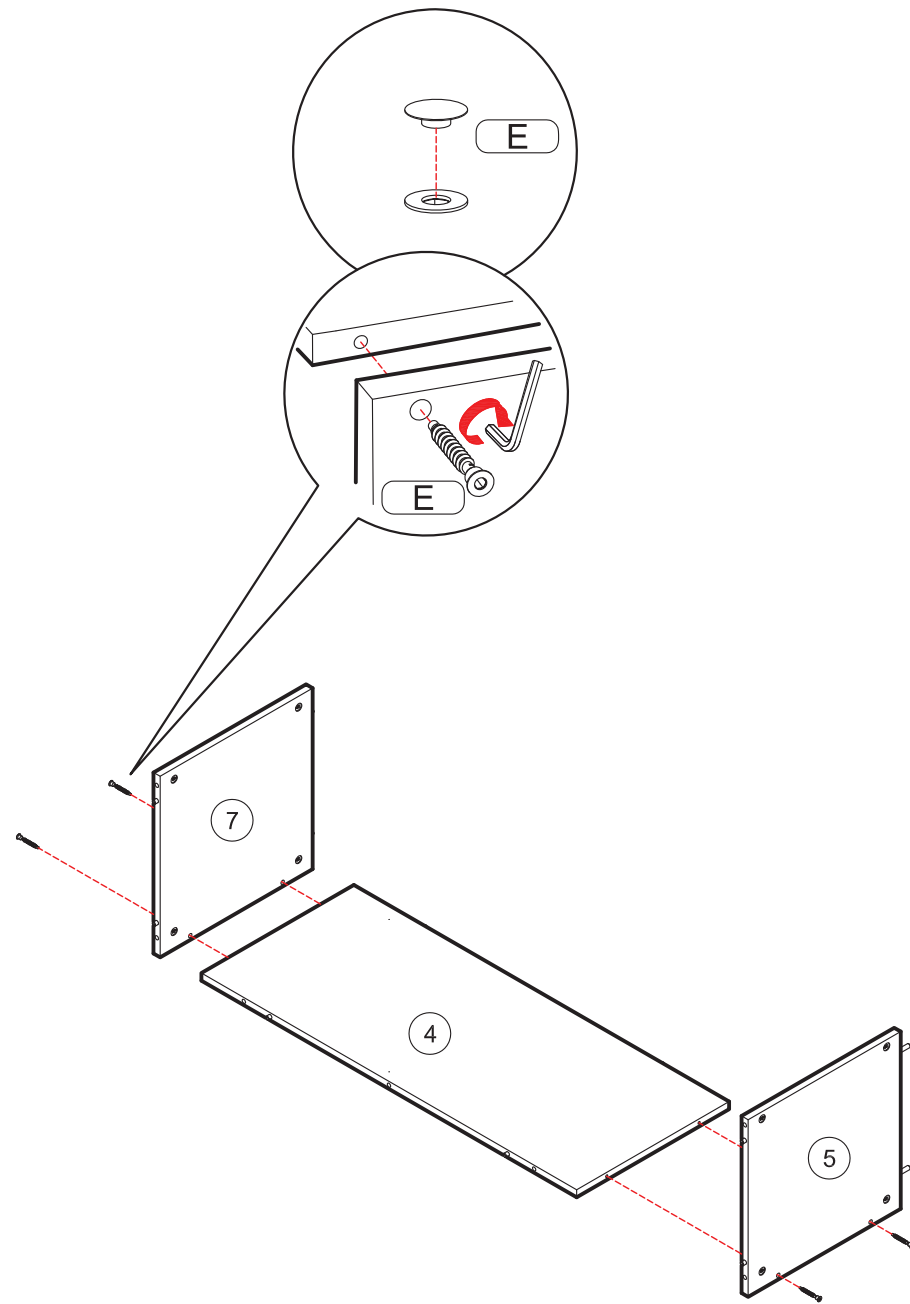

КИОТО

Вариант установки изделия в линейке с другими комплектами мебели для совпадения рисунка на фасадах.

СТЛ.339.03

140 мм

* - Так как материалы стен различаются, крепеж для фиксации к стене не прилагается. Для выбора подходящего крепежа обратитесь в местный специализированный магазин.