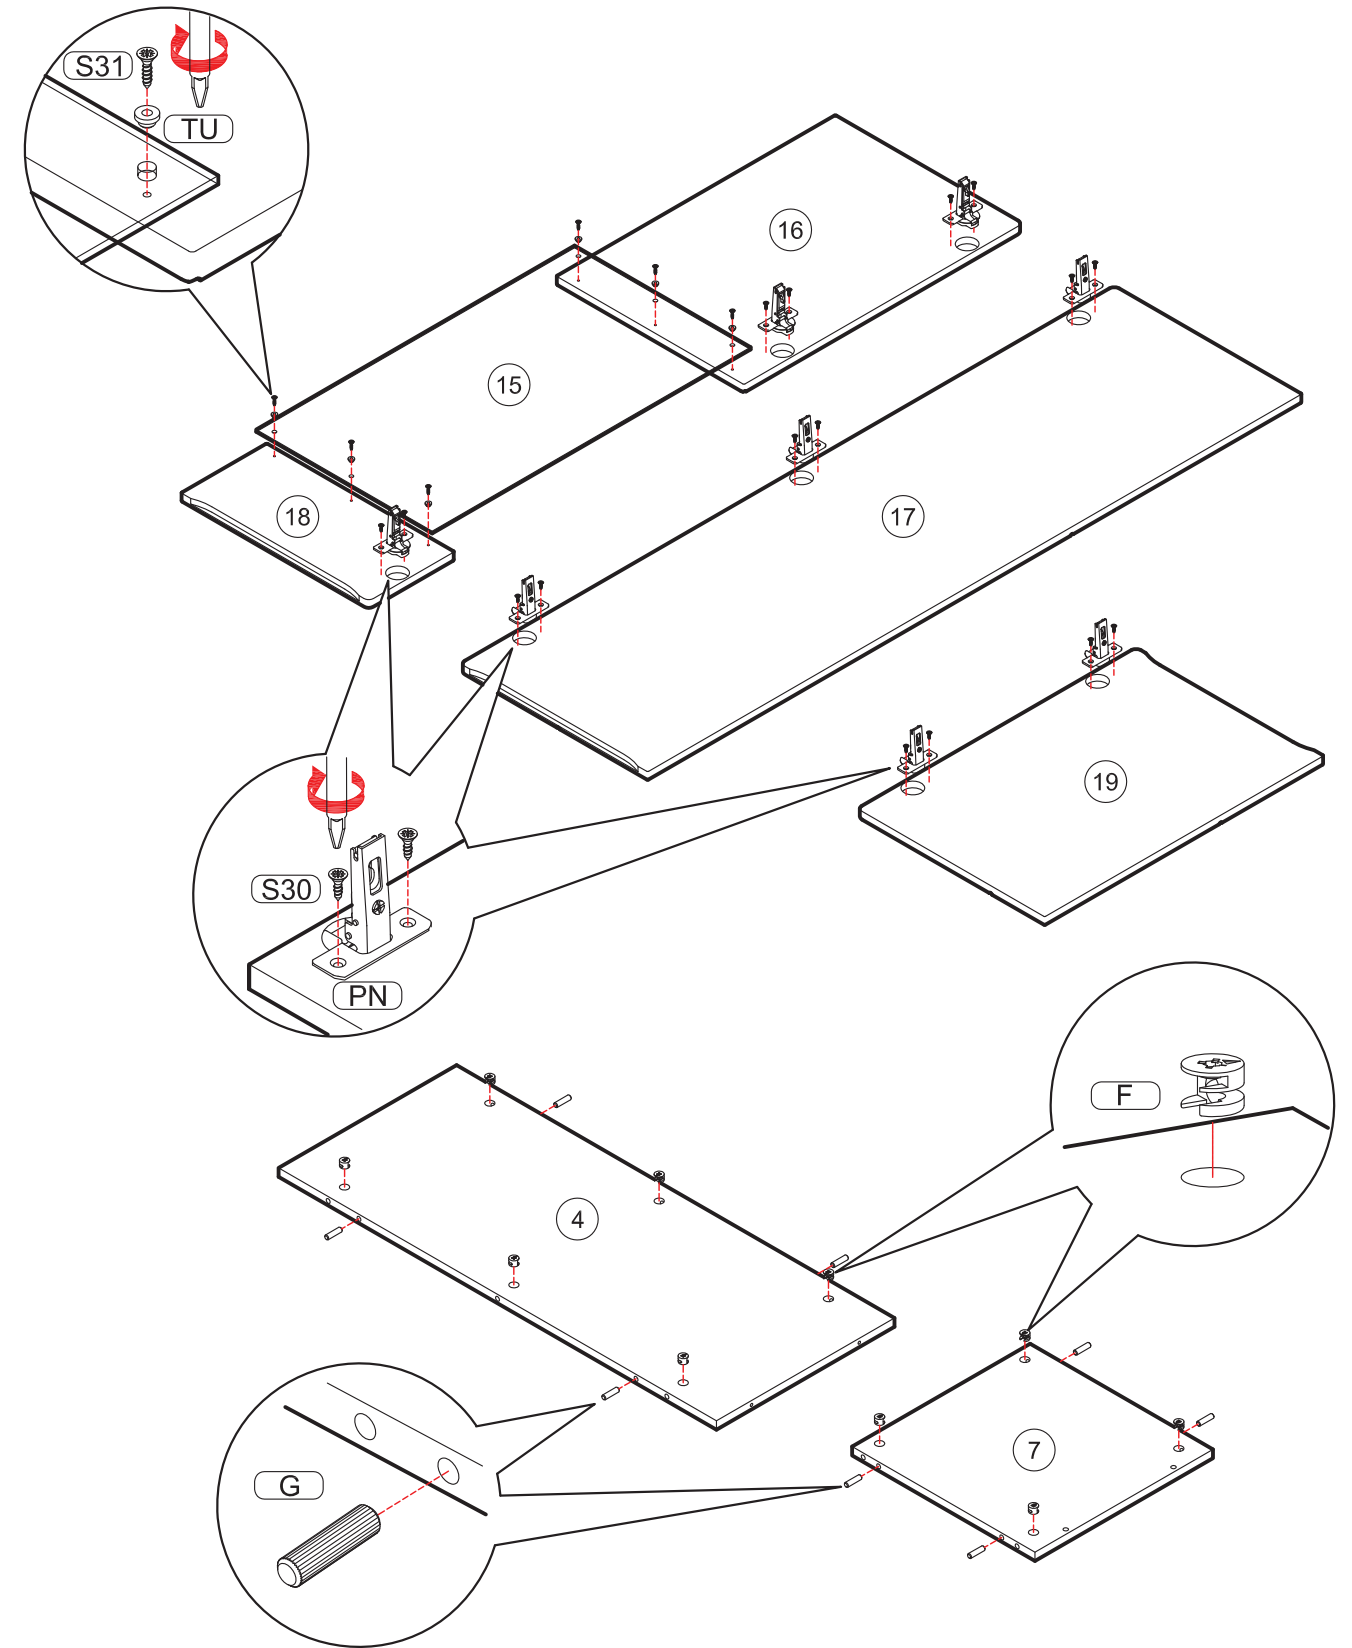

КИОТО

Вариант установки изделия в линейке с другими комплектами мебели для совпадения рисунка на фасадах.

СТЛ.339.03

140 мм

* - Так как материалы стен различаются, крепеж для фиксации к стене не прилагается. Для выбора подходящего крепежа обратитесь в местный специализированный магазин.