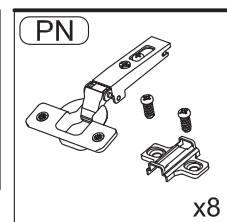

Гарантийный срок: 2 года.

Срок службы: 10 лет

КИОТО

| A | B | C |
|----|---------------------|-----|
| 1 | 1954x389x16 - 1 шт. | 1/4 |
| 2 | 1954x389x16 - 1 шт. | 1/4 |
| 3 | 1954x389x16 - 1 шт. | 1/4 |
| 4 | 370x910x16 - 1 шт. | 2/4 |
| 5 | 370x372x16 - 2 шт. | 2/4 |
| 6 | 790x390x16 - 1 шт. | 2/4 |
| 7 | 370x380x16 - 1 шт. | 2/4 |
| 8 | 1980x392x3 - 1 шт. | 1/4 |
| 9 | 430x392x3 - 1 шт. | 1/1 |
| 10 | 636x392x3 - 1 шт. | 1/4 |
| 11 | 790x390x16 - 1 шт. | 2/4 |
| 12 | 370x80x16 - 3 шт. | 2/4 |
| 13 | 370x380x16 - 3 шт. | 2/4 |
| 14 | 363x363x5 - 1 шт. | 4/4 |
| 15 | 662x366x4 - 1 шт. | 4/4 |
| 16 | 580x390x16 - 1 шт. | 3/4 |
| 17 | 1360x390x16 - 1 шт. | 3/4 |
| 18 | 178x390x16 - 1 шт. | 3/4 |
| 19 | 580x390x16 - 1 шт. | 3/4 |
| 20 | 178x390x16 - 1 шт. | 3/4 |
| 21 | 178x390x16 - 1 шт. | 3/4 |
| 22 | 178x390x16 - 1 шт. | 3/4 |
| 23 | 314x100x16 - 3 шт. | 2/4 |
| 24 | 314x100x16 - 3 шт. | 2/4 |
| 25 | 350x117x16 - 6 шт. | 2/4 |
| 26 | 346x328x3 - 3 шт. | 2/4 |

КИОТО

Вариант установки изделия в линейке с другими комплектами мебели для совпадения рисунка на фасадах.

СТЛ.339.03

140 мм

* - Так как материалы стен различаются, крепеж для фиксации к стене не прилагается. Для выбора подходящего крепежа обратитесь в местный специализированный магазин.