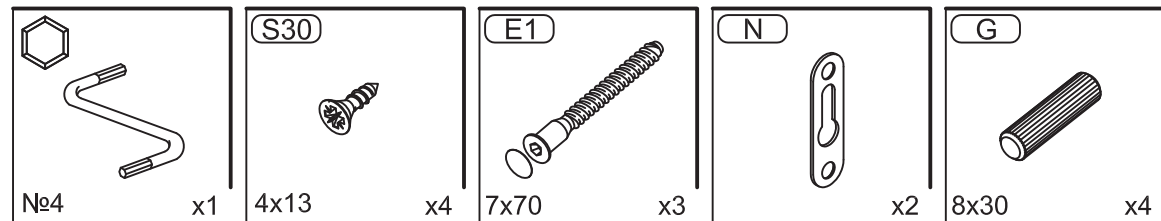

КИОТО

A	B	C
1	1176x240x16 - 1 шт.	1/1
2	1170x190x16 - 1 шт.	1/1

КИОТО

ВНИМАНИЮ ПОКУПАТЕЛЯ НЕОБХОДИМО:

- Эксплуатировать мебель в сухих и теплых помещениях с температурой воздуха +18-25°C, и относительной влажностью не более 40-60 %.
- Защищать от прямого попадания солнечных лучей, размещать вдали от отопительных приборов.
- Беречь мебель от механических повреждений.
- Защищать от химического воздействия, пара, скопления воды, горячих предметов, плиты, применяя термоизоляционные материалы.
- Протирать тканями с применением мыльного раствора не содержащего абразива, эфира, ацетона и т.д.
- Соблюдать равномерную нагрузку:
 - на ящики не более 5 кг.
 - на ящики с метабоксами не более 15 кг.
 - на горизонтальные полки не более 40 кг/м².
 - на верхние горизонтальные щиты не более 10 кг/м².
- Сборка изделий должна производиться опытными специалистами.
- До окончания сборки не выбрасывать упаковку изделия, т.к. на ней находится необходимая информация для решения вопроса о выявленных недостатках.