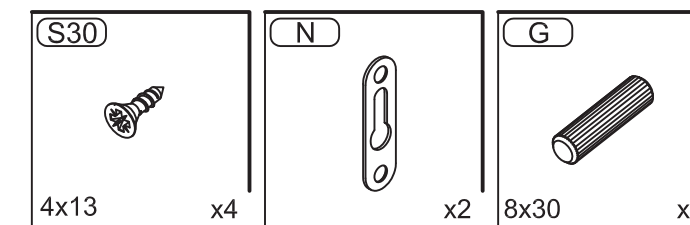

ГАРАНТИЯ ИЗГОТОВИТЕЛЯ

Претензии принимаются в течении 24 месяцев со дня приобретения мебели с обязательным приложением товарного чека и упаковочного талона.

ДОПУСКАЕТСЯ:

- замена фурнитуры и комплектующих в изделии;
- изменение в конструкции изделия, не влияющее на внешний вид и функциональность

Претензии по разбуханию столешниц и деталей кухонного гарнитура не принимаются, т.к. разбухание происходит только из-за неправильной эксплуатации (установке) мебели.

УСЛОВИЯ ВЫПОЛНЕНИЯ ГАРАНТИИ

Гарантия не распространяется:

- при нарушении условий хранения и самостоятельной транспортировки;
- при самостоятельной неквалифицированной сборке изделий;
- в случае использования изделий не по прямому назначению;
- при неправильной эксплуатации изделий и нарушении условий эксплуатации
- в случае отсутствия фирменной маркировки;
- в случае самостоятельного изменения конструкции изделий ;
- в случае самостоятельного ремонта или разбора изделия

Гарантийный срок: 2 года.

Срок службы: 10 лет