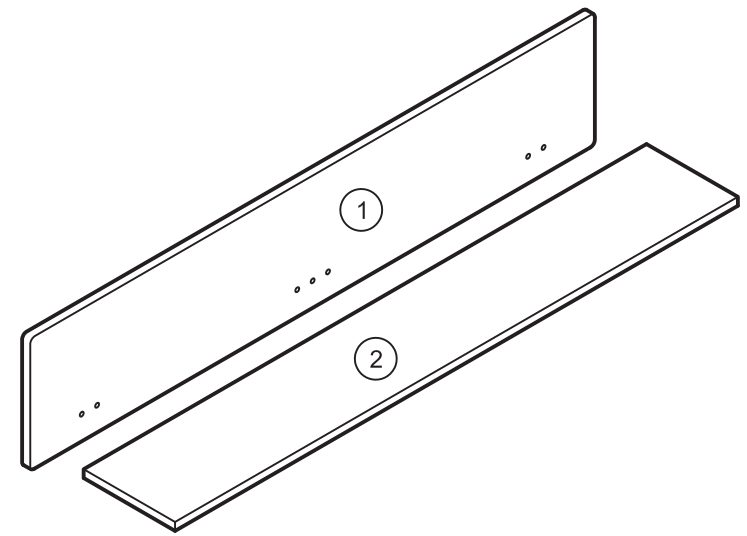

КИОТО

A	B	C
1	1176x240x16 - 1 шт.	1/1
2	1170x190x16 - 1 шт.	1/1

КИОТО

ВНИМАНИЮ ПОКУПАТЕЛЯ НЕОБХОДИМО:

- Эксплуатировать мебель в сухих и теплых помещениях с температурой воздуха +18-25°C, и относительной влажностью не более 40-60 %.
- Защищать от прямого попадания солнечных лучей, размещать вдали от отопительных приборов.
- Беречь мебель от механических повреждений.
- Защищать от химического воздействия, пара, скопления воды, горячих предметов, плиты, применяя термоизоляционные материалы.
- Протирать тканями с применением мыльного раствора не содержащего абразива, эфира, ацетона и т.д.
- Соблюдать равномерную нагрузку:
 - на ящики не более 5 кг.
 - на ящики с метабоксами не более 15 кг.
 - на горизонтальные полки не более 40 кг/м².
 - на верхние горизонтальные щиты не более 10 кг/м².
- Сборка изделий должна производиться опытными специалистами.
- До окончания сборки не выбрасывать упаковку изделия, т.к. на ней находится необходимая информация для решения вопроса о выявленных недостатках.