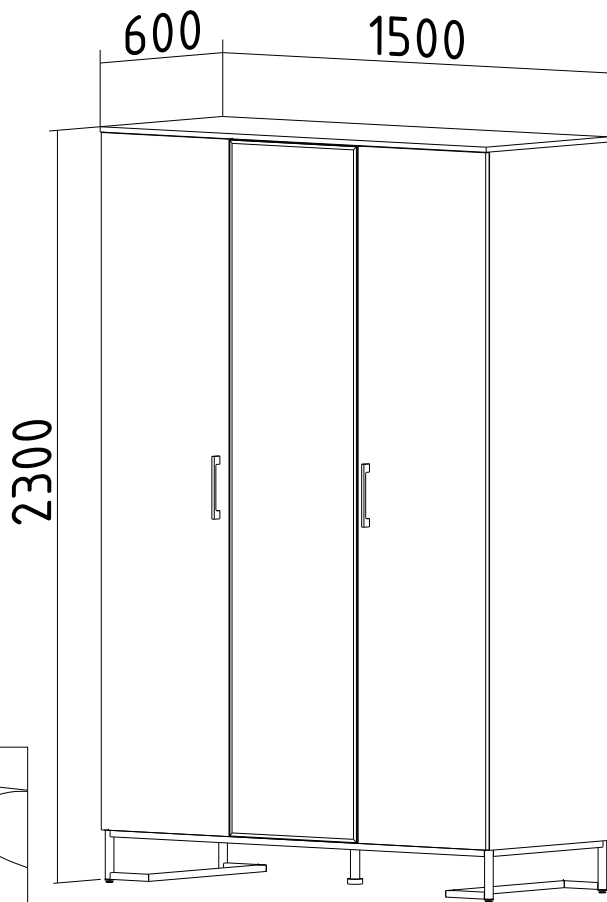

LOFT 1500x600x2300 Art.4009294H

- A x8** 
- B x4** 
- C x1**  15x30
- D x2**  15x30
- E x2** 
- F x54**  16x12
- G x54**  M6 7x34
- H x34**  8x30
- I x54**  M6 8x12
- J x13**  3.5x16
- K x34**  3.5x16
- L x12**  DR5
- M x4** 
- N x1**  150mm
- O x24**  Ø20
- P x12** 
- Q x2**  40x40
- R x2** 

Packaging number	Contains	Size (LxWxH)	Quantity
1	2	2134x582x16	1
	11	2134x582x16	1
	8,E	2118x562x16	1
	13	2129x491x3	3
2	4	2130x495x16	2
	5	2130x495x16	1
3	1	1499x599x16	1
	3	975x562x16	2
4	9	562x476x16	2
	6	1466x582x16	1
	10	1466x192x16	1
	12	552x474x16	1
5	A-R	50x160x570	1
	7	1600x600x165	1

LOFT 1500x600x2300 Art.4009294H

1	-1	A	-8
2	-1	B	-4
3	-2	E	-1
4	-2	F	-54
6	-1	G	-54
8	-1	H	-34
9	-2	I	-54
10	-3	O	-24
11	-1	R	-2
13	-3		

LOFT 1500x600x2300 Art.4009294H

LOFT 1500x600x2300 Art.4009294H