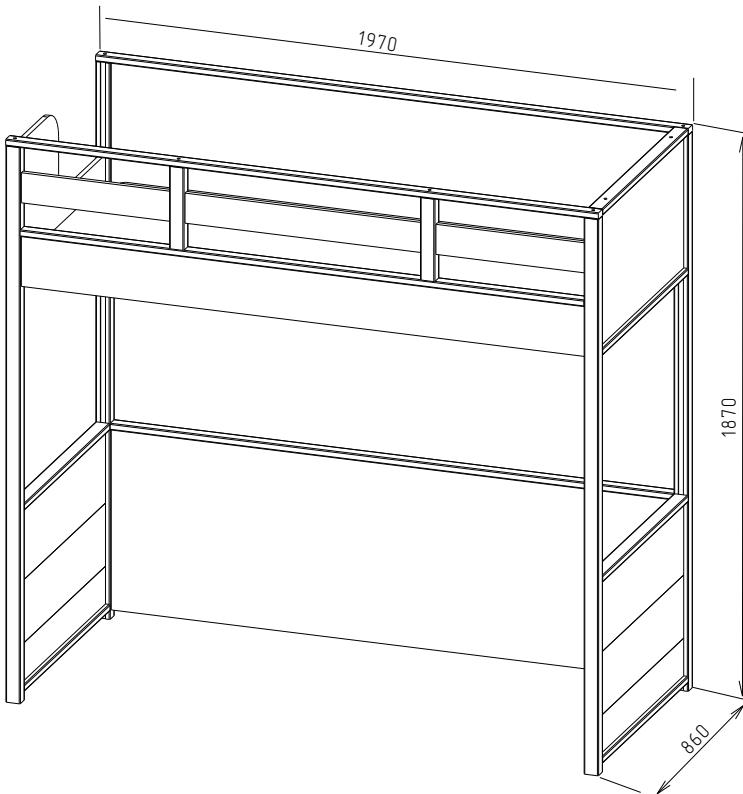

**Кровать.
Кровать чердак.
Комплект «Робин Вуд»
Руководство по сборке и эксплуатации изделия.**

Сборку изделия должен производить квалифицированный сборщик.

1. Назначение изделия.

- 1.1 Кровать служит для организации спального места.
- 1.2. Равномерно распределенная нагрузка на кровать не должна превышать 80 кг.

2. Внешний вид и габариты изделия.

Изготовитель оставляет за собой право вносить изменения в конструкцию изделия, не ухудшая его конструктивные и эксплуатационные характеристики.