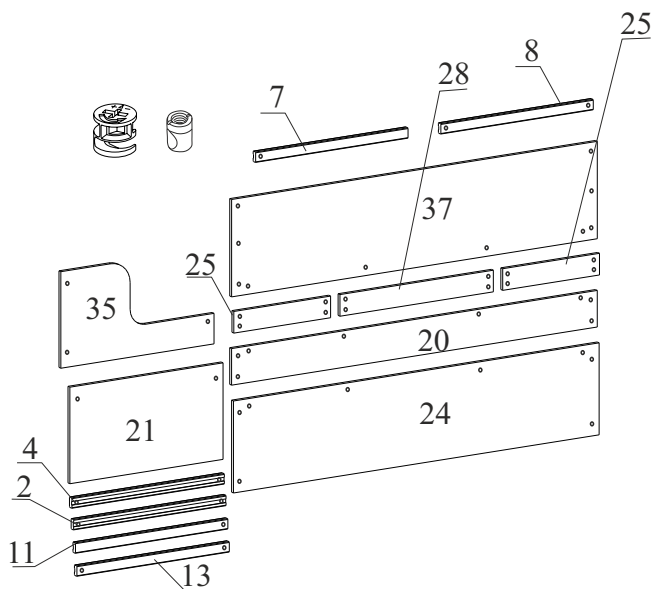

№ дет.	Наименование детали	Длина	Ширина	Толщина	Кол-во
		мм.			
2, 4	Профиль	781	48	22	2
3	Профиль	1970	40	22	1
5	Профиль	1874	40	22	1
6	Профиль	1970	40	22	1
7, 11	Профиль	781	48	22	2
8	Профиль	781	48	22	1
9	Профиль	1874	40	22	1
10	Профиль	781	48	22	1
13	Профиль	781	48	22	1
14, 19	Профиль	274	48	40	2
15,16,17,18	Профиль	1850	48	40	4
20	Царга	1874	167	16	1
21	Стенка боковая	785	446	16	1
24	Стенка задняя	1874	602	16	1
25	Царга	496	100	16	2
28	Царга	786	100	16	1
29	Боковина	785	586	16	1
30	Боковина	785	586	16	1
33	Дно	1900	805	16	1
35	Бок	785	444	16	1
37	Стенка задняя	1874	450	16	1
	Руководство по эксплуатации				1
	Комплект фурнитуры				1

4. Комплектация фурнитуры

<p>Евровинт 6x13</p>  <p>16 шт</p>	<p>Эксцентрик</p>  <p>45 шт</p>	<p>Заглушка для эксцентрика</p>  <p>45 шт</p>	<p>Евровинт 7x50</p>  <p>12 шт</p>
<p>Кронштейн ФМС 260*260</p>  <p>4 шт</p>	<p>Подпятник войлочный</p>  <p>4 шт</p>	<p>Стяжка коническая D 10</p>  <p>12 шт</p>	<p>Заглушка для евровинта</p>  <p>12 шт</p>
<p>Винт 6x12</p>  <p>16 шт</p>	<p>Стяжка угловая</p>  <p>8 шт</p>	<p>Ключ для евровинтов</p>  <p>1 шт</p>	<p>Уголок 60x60</p>  <p>2 шт</p>
<p>Дюбель 8x50</p>  <p>4 шт</p>	<p>Саморез 3,5x25</p>  <p>4 шт</p>		

5. Установка фурнитуры.

5.1. Вставьте бочонки угловой и конической стяжек в отверстия 15x13 и 10x13 на деталях 20, 21, 24, 25, 28, 31а, 32, 35 и 37.

5.2. Закрепите дюбеля угловой и конической стяжек в детали 3, 5, 9, 14, 15, 16, 17, 18 и 19.