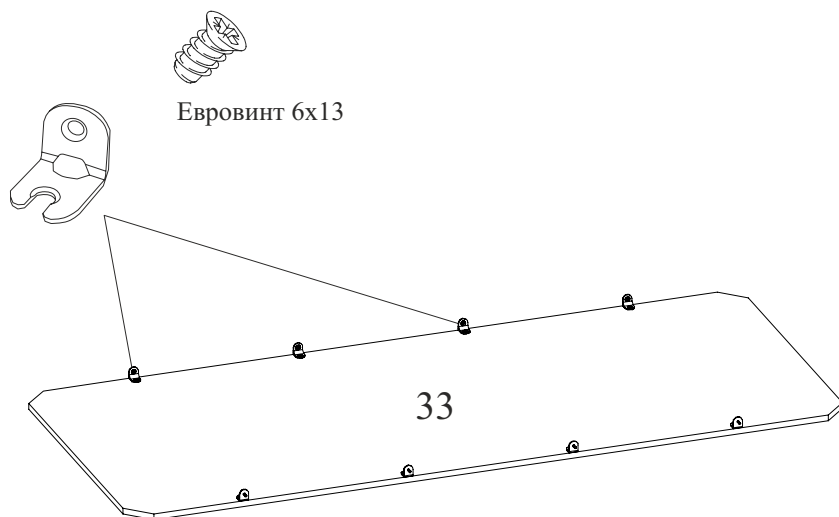

№ дет.	Наименование детали	Длина	Ширина	Толщина	Кол-во
		мм.			
2, 4	Профиль	781	48	22	2
3	Профиль	1970	40	22	1
5	Профиль	1874	40	22	1
6	Профиль	1970	40	22	1
7, 11	Профиль	781	48	22	2
8	Профиль	781	48	22	1
9	Профиль	1874	40	22	1
10	Профиль	781	48	22	1
13	Профиль	781	48	22	1
14, 19	Профиль	274	48	40	2
15,16,17,18	Профиль	1850	48	40	4
20	Царга	1874	167	16	1
21	Стенка боковая	785	446	16	1
24	Стенка задняя	1874	602	16	1
25	Царга	496	100	16	2
28	Царга	786	100	16	1
29	Боковина	785	586	16	1
30	Боковина	785	586	16	1
33	Дно	1900	805	16	1
35	Бок	785	444	16	1
37	Стенка задняя	1874	450	16	1
	Руководство по эксплуатации				1
	Комплект фурнитуры				1

5.3. Закрепите на детали 33 стяжки угловые с помощью евровинтов 6x13.

6. Сборка кровати. ВНИМАНИЕ! При сборке избегать неосторожных ударов и излишних усилий. Сборку производить в горизонтальном положении.