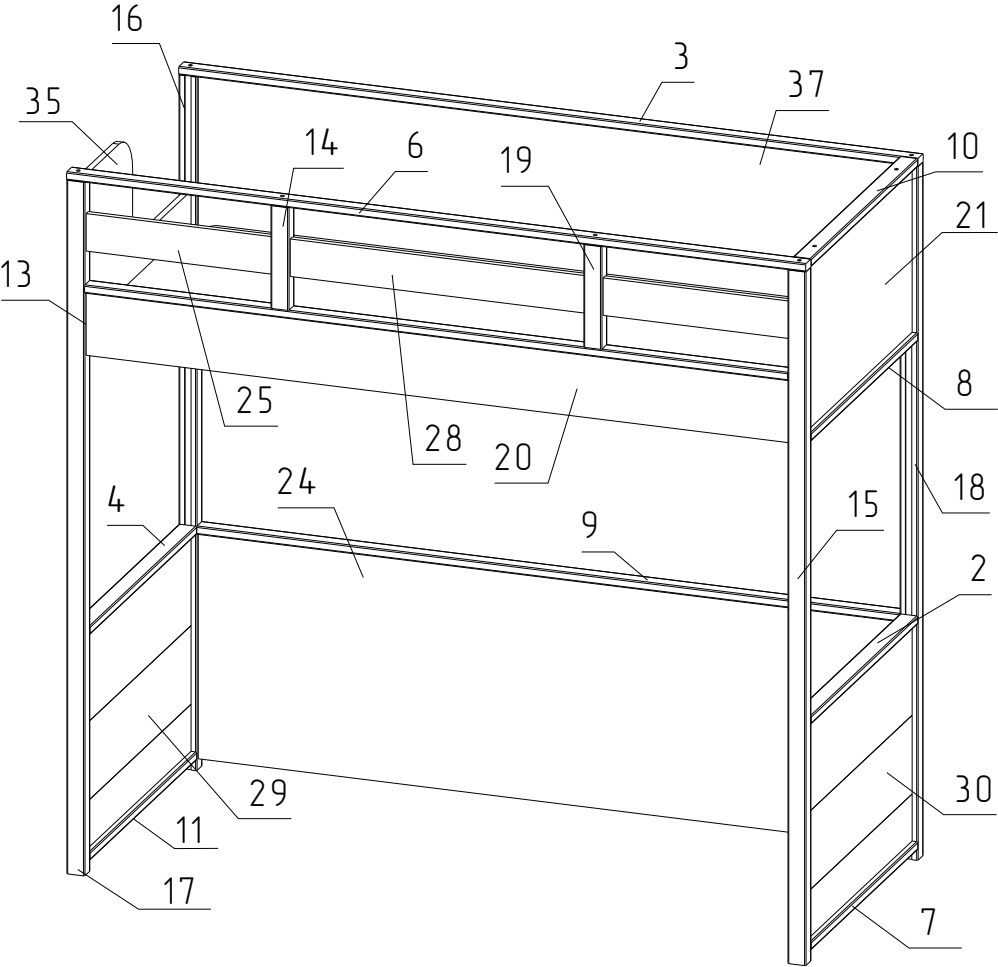

**Кровать.
Кровать чердак.
Комплект «Робин Вуд»
Руководство по сборке и эксплуатации изделия.**

Сборку изделия должен производить квалифицированный сборщик.

1. Назначение изделия.

- 1.1 Кровать служит для организации спального места.
- 1.2. Равномерно распределенная нагрузка на кровать не должна превышать 80 кг.

№ дет.	Наименование детали	Длина	Ширина	Толщина	Кол-во
		мм.			
2, 4	Профиль	781	48	22	2
3	Профиль	1970	40	22	1
5	Профиль	1874	40	22	1
6	Профиль	1970	40	22	1
7, 11	Профиль	781	48	22	2
8	Профиль	781	48	22	1
9	Профиль	1874	40	22	1
10	Профиль	781	48	22	1
13	Профиль	781	48	22	1
14, 19	Профиль	274	48	40	2
15,16,17,18	Профиль	1850	48	40	4
20	Царга	1874	167	16	1
21	Стенка боковая	785	446	16	1
24	Стенка задняя	1874	602	16	1
25	Царга	496	100	16	2
28	Царга	786	100	16	1
29	Боковина	785	586	16	1
30	Боковина	785	586	16	1
33	Дно	1900	805	16	1
35	Бок	785	444	16	1
37	Стенка задняя	1874	450	16	1
	Руководство по эксплуатации				1
	Комплект фурнитуры				1