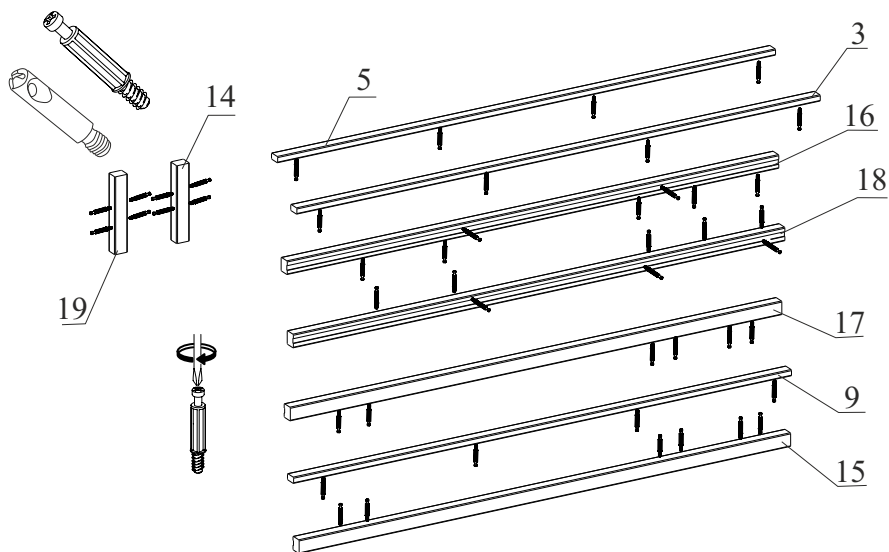

№ дет.	Наименование детали	Длина	Ширина	Толщина	Кол-во
		мм.			
2, 4	Профиль	781	48	22	2
3	Профиль	1970	40	22	1
5	Профиль	1874	40	22	1
6	Профиль	1970	40	22	1
7, 11	Профиль	781	48	22	2
8	Профиль	781	48	22	1
9	Профиль	1874	40	22	1
10	Профиль	781	48	22	1
13	Профиль	781	48	22	1
14, 19	Профиль	274	48	40	2
15,16,17,18	Профиль	1850	48	40	4
20	Царга	1874	167	16	1
21	Стенка боковая	785	446	16	1
24	Стенка задняя	1874	602	16	1
25	Царга	496	100	16	2
28	Царга	786	100	16	1
29	Боковина	785	586	16	1
30	Боковина	785	586	16	1
33	Дно	1900	805	16	1
35	Бок	785	444	16	1
37	Стенка задняя	1874	450	16	1
	Руководство по эксплуатации				1
	Комплект фурнитуры				1

4. Комплектация фурнитуры

<p>Евровинт 6x13</p>  <p>16 шт</p>	<p>Эксцентрик</p>  <p>45 шт</p>	<p>Заглушка для эксцентрика</p>  <p>45 шт</p>	<p>Евровинт 7x50</p>  <p>12 шт</p>
<p>Кронштейн ФМС 260*260</p>  <p>4 шт</p>	<p>Подпятник войлочный</p>  <p>4 шт</p>	<p>Стяжка коническая D 10</p>  <p>12 шт</p>	<p>Заглушка для евровинта</p>  <p>12 шт</p>
<p>Винт 6x12</p>  <p>16 шт</p>	<p>Стяжка угловая</p>  <p>8 шт</p>	<p>Ключ для евровинтов</p>  <p>1 шт</p>	<p>Уголок 60x60</p>  <p>2 шт</p>
<p>Дюбель 8x50</p>  <p>4 шт</p>	<p>Саморез 3,5x25</p>  <p>4 шт</p>		

5. Установка фурнитуры.

5.1. Вставьте бочонки угловой и конической стяжек в отверстия 15x13 и 10x13 на деталях 20, 21, 24, 25, 28, 31а, 32, 35 и 37.

5.2. Закрепите дюбеля угловой и конической стяжек в детали 3, 5, 9, 14, 15, 16, 17, 18 и 19.