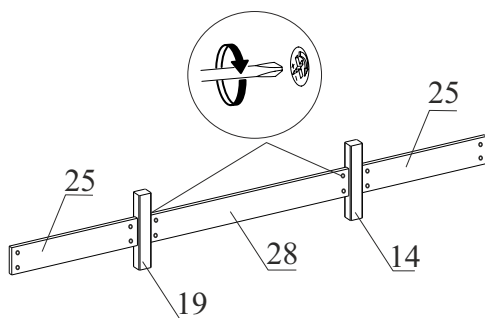

6.3. Закрепите детали 19, 14, 25, 28 вставив и затянув эксцентрики.