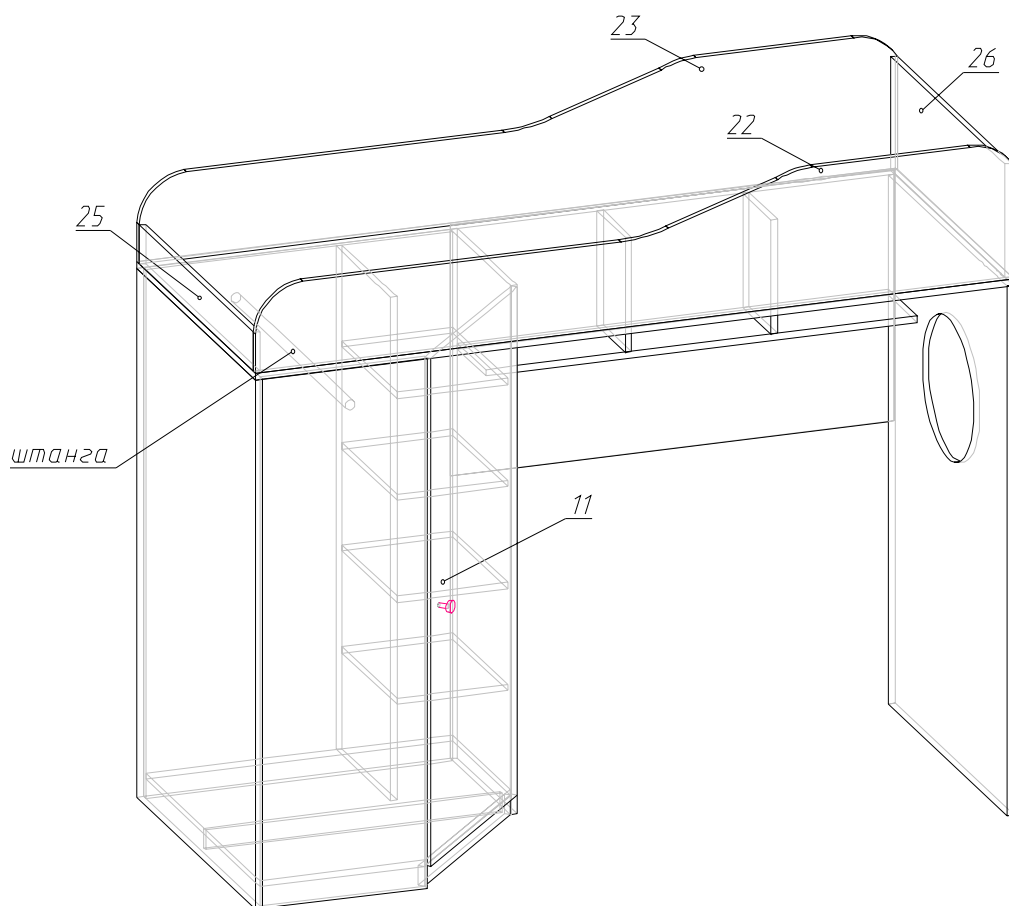

КРОВАТЬ-ЧЕРДАК КАДЕТ
СХЕМА СБОРКИ

Кровать-чердак КАДЕТ					
№	Деталь	Цвет	Длина	Ширина	Кол-во
<i>Корпус / шкаф</i>					
1	Бок шкафа	Венге	1350	420	1
2	Передняя стенка	Венге	1350	420	1
3	Задняя стенка	Венге	1350	784	1
4	Вертикаль	Венге	1284	384	1
5	Горизонт	Венге	800	784	1
6	Полка	Венге	283	384	4
7	Цоколь	Венге	540	50	1
8	Цоколь	Венге	754	50	1
9	Горизонт/полка	Венге	1100	200	1
10	Вертикаль (полки)	Венге	292	200	2
11	Фасад шкафа	Цвет	1296	540	1
<i>Стол</i>					
12	Бок тумбы	Венге	720	400	2
13	Горизонт	Венге	368	400	2
14	Бок стола	Венге	720	680	1
15	Задняя стенка стола	Венге	684	400	1
16	Полка угловая	Венге	350	350	1
17	Ящик глубина	Венге	100	350	6
18	Ящик ширина	Венге	100	310	3
19	Фасад ящика	Цвет	160	392	3
20	Столешница	Венге	1100	832	1
<i>Кровать</i>					
21	Дно	Венге	1932	832	1
22	Перила	Цвет	1932	350	1
23	Перила	Венге	1932	350	1
24	Бок	Венге	1350	832	2
25	Бок маленький	Венге	100	800	1
26	Бок большой	Венге	290	800	1
<i>Лестница</i>					
27	Бок большой	Венге	684	400	1
28	Бок	Венге	1350	832	1
29	Бок маленький	Венге	334	400	1
30	Бок нижний	Венге	334	816	1
31	Горизонт	Венге	632	816	1
32	Задняя стенка	Венге	1350	632	1
33	Горизонт	Венге	316	400	2
34	Полка	Венге	299	380	1
35	Монтажка	Венге	616	80	1
36	Ящик глубина	Венге	200	800	2
37	Ящик ширина	Венге	200	570	1
38	Ящик дно	Венге	800	602	1
39	Фасад ящика	Цвет	322	602	1
40	Фасад большой	Цвет	678	294	1
41	Фасад малый	Цвет	328	294	1
42	Задняя стенка тумбы стола	ДВП лам	684	400	1
43	Задняя стенка полки	ДВП лам	1350	832	1
44	Дно ящиков	ДВП лам	334	400	1
Итого деталей					64