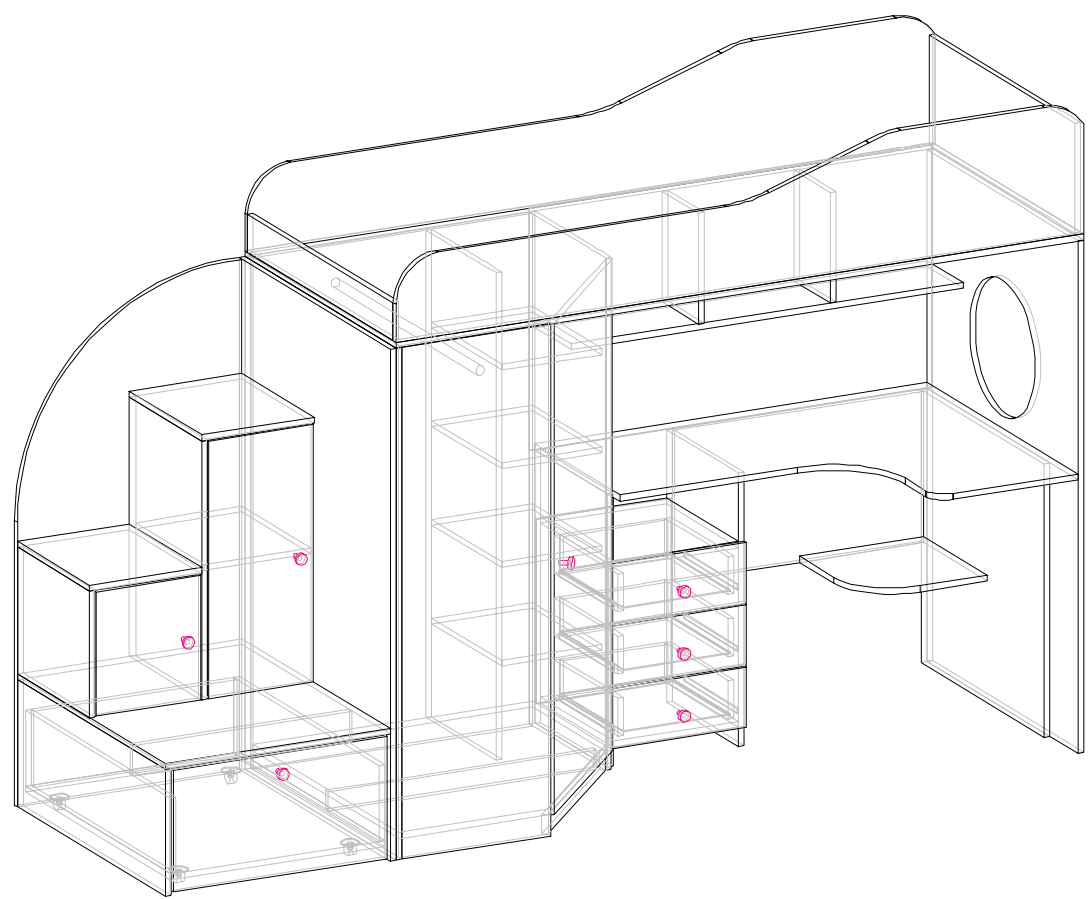

КРОВАТЬ-ЧЕРДАК КАДЕТ
СХЕМА СБОРКИ

Кровать-чердак КАДЕТ					
№	Деталь	Цвет	Длина	Ширина	Кол-во
<i>Корпус / шкаф</i>					
1	Бок шкафа	Венге	1350	420	1
2	Передняя стенка	Венге	1350	420	1
3	Задняя стенка	Венге	1350	784	1
4	Вертикаль	Венге	1284	384	1
5	Горизонт	Венге	800	784	1
6	Полка	Венге	283	384	4
7	Цоколь	Венге	540	50	1
8	Цоколь	Венге	754	50	1
9	Горизонт/полка	Венге	1100	200	1
10	Вертикаль (полки)	Венге	292	200	2
11	Фасад шкафа	Цвет	1296	540	1
<i>Стол</i>					
12	Бок тумбы	Венге	720	400	2
13	Горизонт	Венге	368	400	2
14	Бок стола	Венге	720	680	1
15	Задняя стенка стола	Венге	684	400	1
16	Полка угловая	Венге	350	350	1
17	Ящик глубина	Венге	100	350	6
18	Ящик ширина	Венге	100	310	3
19	Фасад ящика	Цвет	160	392	3
20	Столешница	Венге	1100	832	1
<i>Кровать</i>					
21	Дно	Венге	1932	832	1
22	Перила	Цвет	1932	350	1
23	Перила	Венге	1932	350	1
24	Бок	Венге	1350	832	2
25	Бок маленький	Венге	100	800	1
26	Бок большой	Венге	290	800	1
<i>Лестница</i>					
27	Бок большой	Венге	684	400	1
28	Бок	Венге	1350	832	1
29	Бок маленький	Венге	334	400	1
30	Бок нижний	Венге	334	816	1
31	Горизонт	Венге	632	816	1
32	Задняя стенка	Венге	1350	632	1
33	Горизонт	Венге	316	400	2
34	Полка	Венге	299	380	1
35	Монтажка	Венге	616	80	1
36	Ящик глубина	Венге	200	800	2
37	Ящик ширина	Венге	200	570	1
38	Ящик дно	Венге	800	602	1
39	Фасад ящика	Цвет	322	602	1
40	Фасад большой	Цвет	678	294	1
41	Фасад малый	Цвет	328	294	1
42	Задняя стенка тумбы стола	ДВП лам	684	400	1
43	Задняя стенка полки	ДВП лам	1350	832	1
44	Дно ящиков	ДВП лам	334	400	1
Итого деталей					64