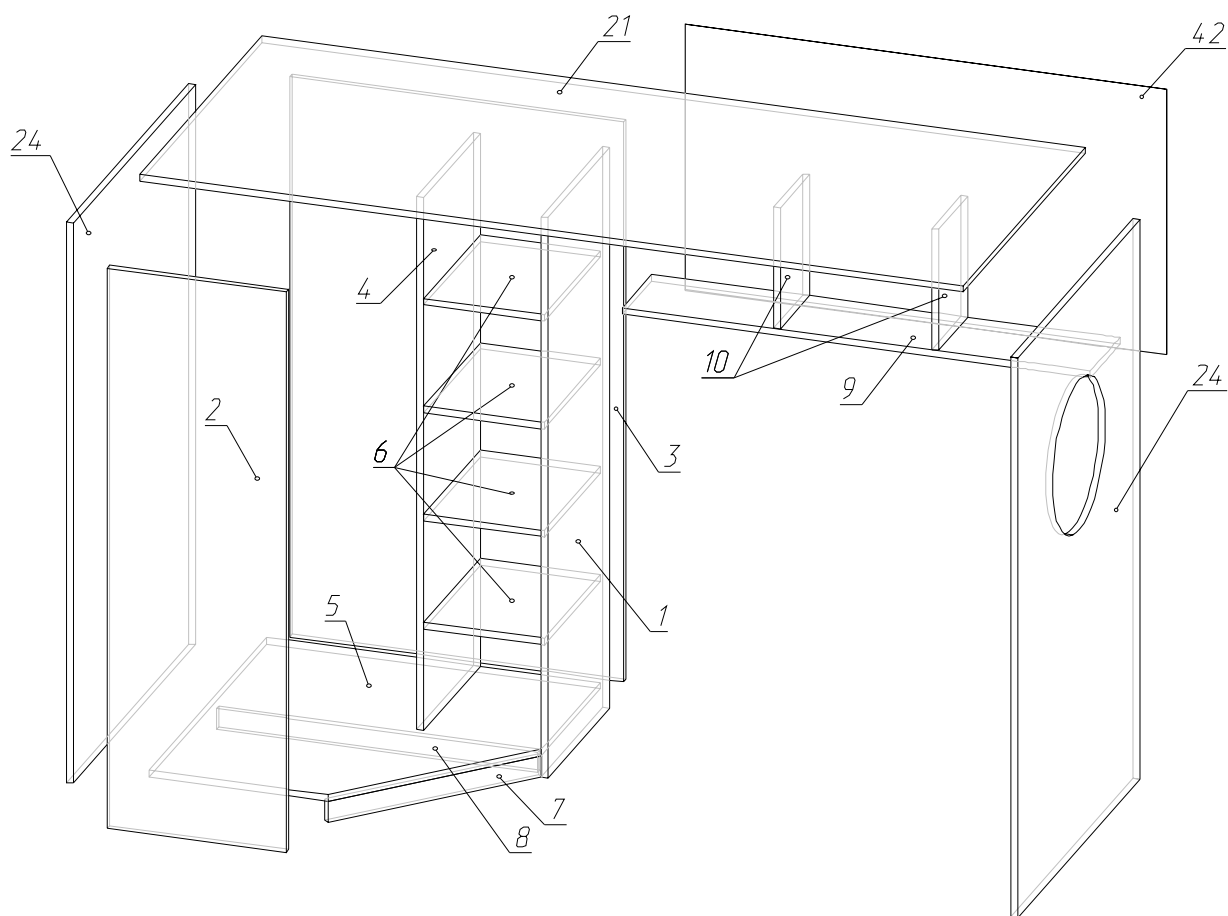

КРОВАТЬ-ЧЕРДАК КАДЕТ
СХЕМА СБОРКИ

Кровать-чердак КАДЕТ					
№	Деталь	Цвет	Длина	Ширина	Кол-во
<i>Корпус / шкаф</i>					
1	Бок шкафа	Венге	1350	420	1
2	Передняя стенка	Венге	1350	420	1
3	Задняя стенка	Венге	1350	784	1
4	Вертикаль	Венге	1284	384	1
5	Горизонт	Венге	800	784	1
6	Полка	Венге	283	384	4
7	Цоколь	Венге	540	50	1
8	Цоколь	Венге	754	50	1
9	Горизонт/полка	Венге	1100	200	1
10	Вертикаль (полки)	Венге	292	200	2
11	Фасад шкафа	Цвет	1296	540	1
<i>Стол</i>					
12	Бок тумбы	Венге	720	400	2
13	Горизонт	Венге	368	400	2
14	Бок стола	Венге	720	680	1
15	Задняя стенка стола	Венге	684	400	1
16	Полка угловая	Венге	350	350	1
17	Ящик глубина	Венге	100	350	6
18	Ящик ширина	Венге	100	310	3
19	Фасад ящика	Цвет	160	392	3
20	Столешница	Венге	1100	832	1
<i>Кровать</i>					
21	Дно	Венге	1932	832	1
22	Перила	Цвет	1932	350	1
23	Перила	Венге	1932	350	1
24	Бок	Венге	1350	832	2
25	Бок маленький	Венге	100	800	1
26	Бок большой	Венге	290	800	1
<i>Лестница</i>					
27	Бок большой	Венге	684	400	1
28	Бок	Венге	1350	832	1
29	Бок маленький	Венге	334	400	1
30	Бок нижний	Венге	334	816	1
31	Горизонт	Венге	632	816	1
32	Задняя стенка	Венге	1350	632	1
33	Горизонт	Венге	316	400	2
34	Полка	Венге	299	380	1
35	Монтажка	Венге	616	80	1
36	Ящик глубина	Венге	200	800	2
37	Ящик ширина	Венге	200	570	1
38	Ящик дно	Венге	800	602	1
39	Фасад ящика	Цвет	322	602	1
40	Фасад большой	Цвет	678	294	1
41	Фасад малый	Цвет	328	294	1
42	Задняя стенка тумбы стола	ДВП лам	684	400	1
43	Задняя стенка полки	ДВП лам	1350	832	1
44	Дно ящиков	ДВП лам	334	400	1
Итого деталей					64