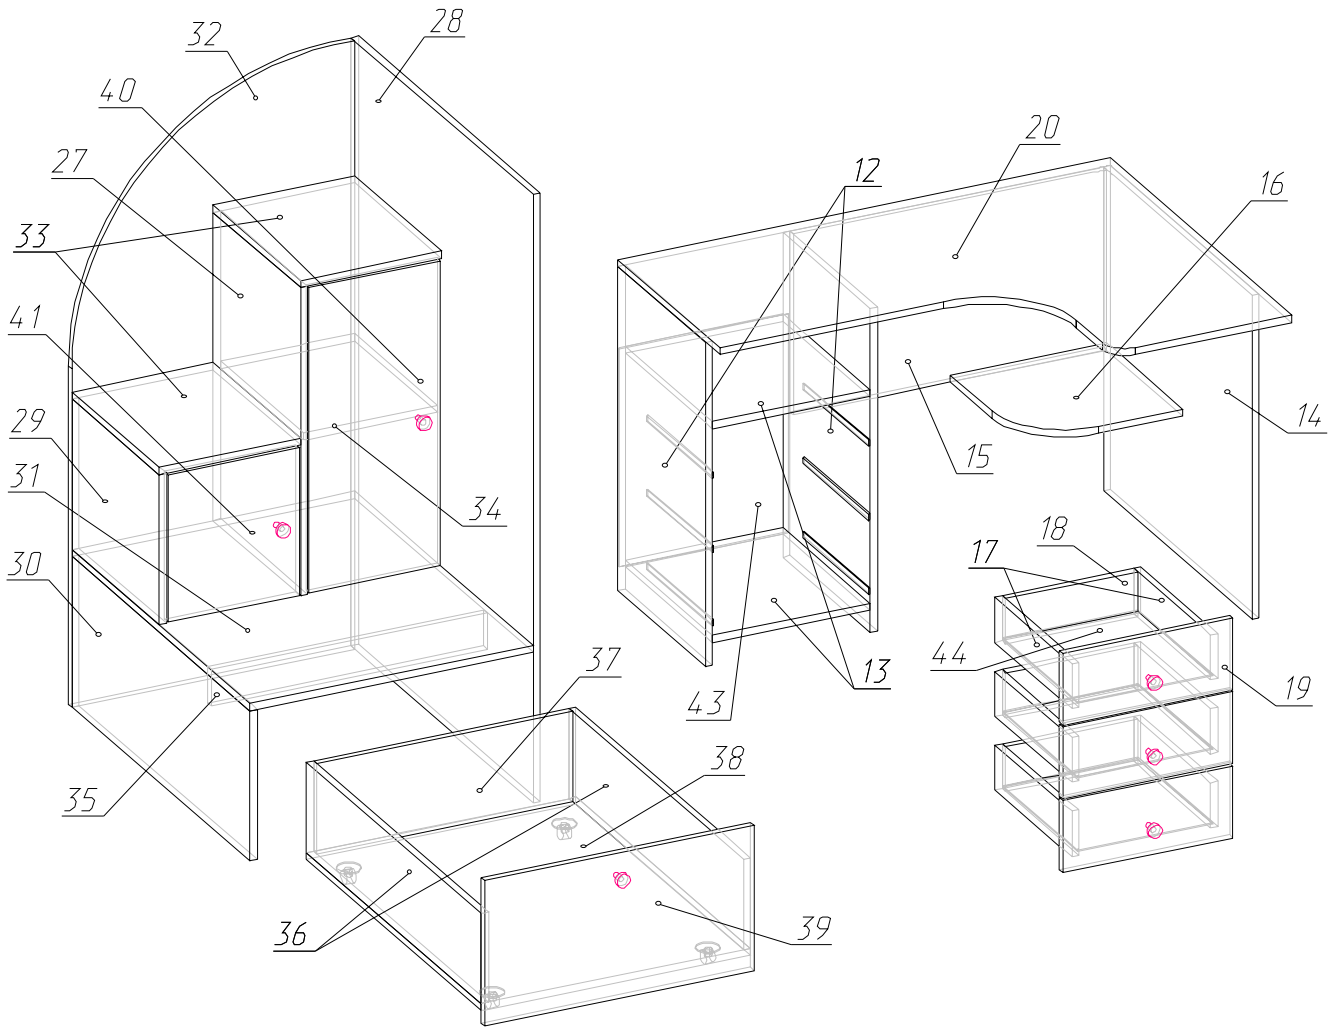

КРОВАТЬ-ЧЕРДАК КАДЕТ
СХЕМА СБОРКИ

Кровать-чердак КАДЕТ					
№	Деталь	Цвет	Длина	Ширина	Кол-во
<i>Корпус / шкаф</i>					
1	Бок шкафа	Венге	1350	420	1
2	Передняя стенка	Венге	1350	420	1
3	Задняя стенка	Венге	1350	784	1
4	Вертикаль	Венге	1284	384	1
5	Горизонт	Венге	800	784	1
6	Полка	Венге	283	384	4
7	Цоколь	Венге	540	50	1
8	Цоколь	Венге	754	50	1
9	Горизонт/полка	Венге	1100	200	1
10	Вертикаль (полки)	Венге	292	200	2
11	Фасад шкафа	Цвет	1296	540	1
<i>Стол</i>					
12	Бок тумбы	Венге	720	400	2
13	Горизонт	Венге	368	400	2
14	Бок стола	Венге	720	680	1
15	Задняя стенка стола	Венге	684	400	1
16	Полка угловая	Венге	350	350	1
17	Ящик глубина	Венге	100	350	6
18	Ящик ширина	Венге	100	310	3
19	Фасад ящика	Цвет	160	392	3
20	Столешница	Венге	1100	832	1
<i>Кровать</i>					
21	Дно	Венге	1932	832	1
22	Перила	Цвет	1932	350	1
23	Перила	Венге	1932	350	1
24	Бок	Венге	1350	832	2
25	Бок маленький	Венге	100	800	1
26	Бок большой	Венге	290	800	1
<i>Лестница</i>					
27	Бок большой	Венге	684	400	1
28	Бок	Венге	1350	832	1
29	Бок маленький	Венге	334	400	1
30	Бок нижний	Венге	334	816	1
31	Горизонт	Венге	632	816	1
32	Задняя стенка	Венге	1350	632	1
33	Горизонт	Венге	316	400	2
34	Полка	Венге	299	380	1
35	Монтажка	Венге	616	80	1
36	Ящик глубина	Венге	200	800	2
37	Ящик ширина	Венге	200	570	1
38	Ящик дно	Венге	800	602	1
39	Фасад ящика	Цвет	322	602	1
40	Фасад большой	Цвет	678	294	1
41	Фасад малый	Цвет	328	294	1
42	Задняя стенка тумбы стола	ДВП лам	684	400	1
43	Задняя стенка полки	ДВП лам	1350	832	1
44	Дно ящиков	ДВП лам	334	400	1
Итого деталей					64