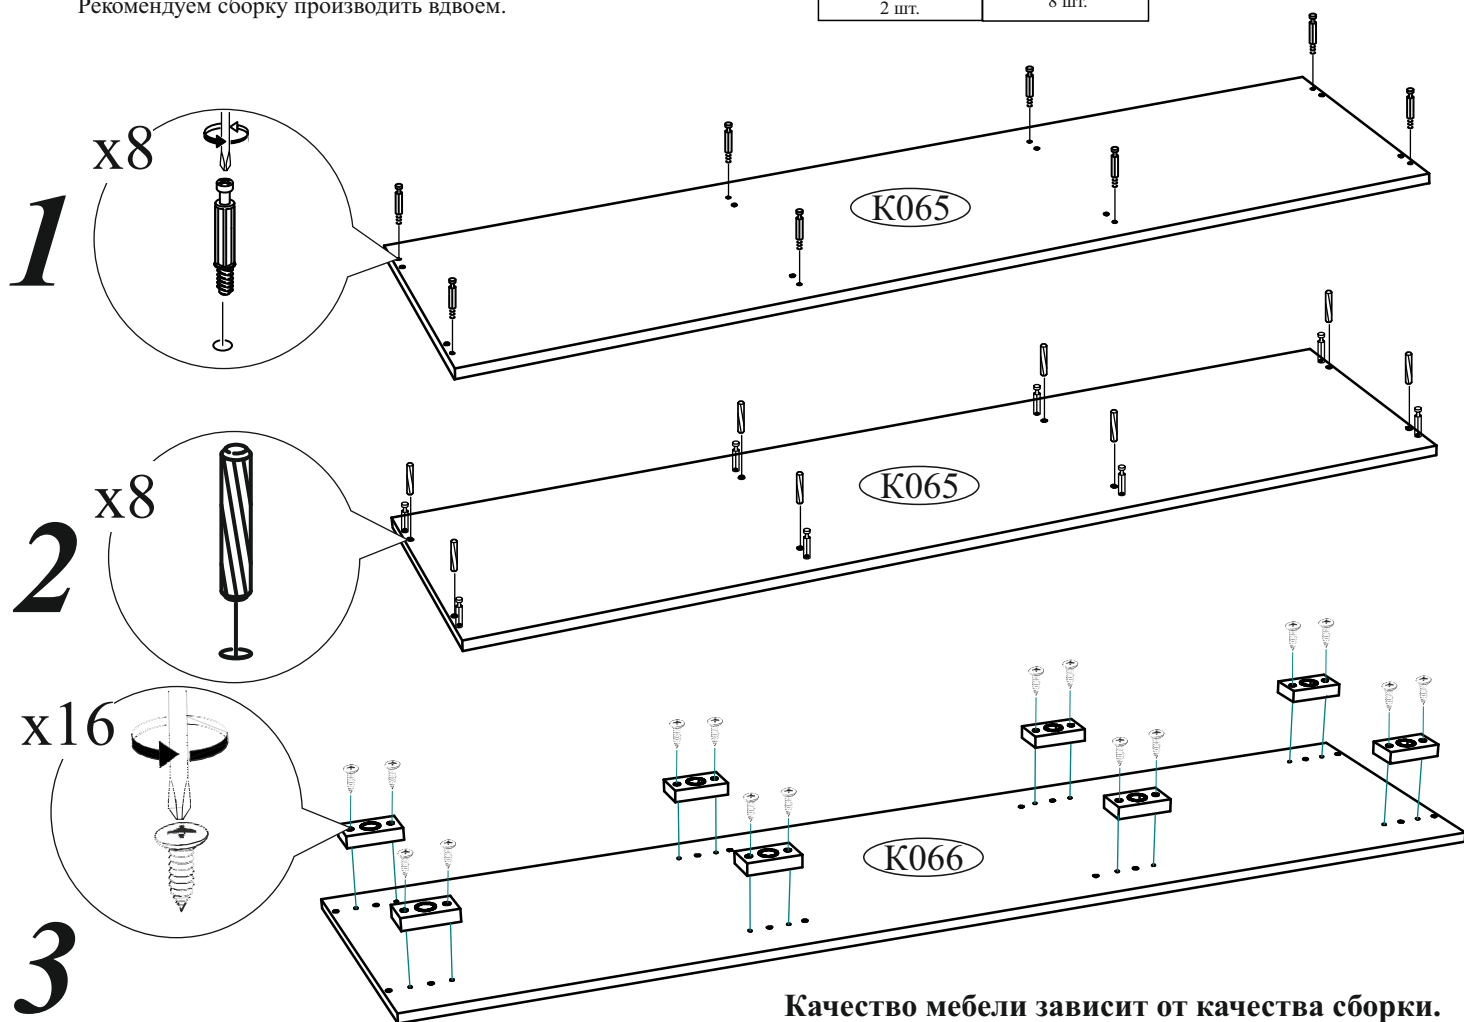

Необходимый инструмент для сборки.
Рекомендуем сборку производить вдвоем.

Гвоздь 2x20 30 шт.	Евровинт 6x50 13 шт.	Еврокюльч 1 шт.	Навес 3 шт.
Заглушка для эксцентрика 8 шт.	Заглушка технологическая Ф8 8 шт.	Заглушка технологическая Ф5 4 шт.	Навес угловой с заглушкой 3 шт.
Опора прямоугольная 20 мм. 8 шт.	Петля 4-х шарнирная накладная 4 шт.	Полкодержатель (хром) 4 шт.	Ручка BTS №39 352 мм. 2 шт.
Футорка для шурупа 4x16 8 шт.	Шкант 8x30 8 шт.	Шуруп 4x16 54 шт.	Эксцентриковая стяжка 8 шт.
Кронштейн барный 2 шт.	Шуруп 4x25 8 шт.		