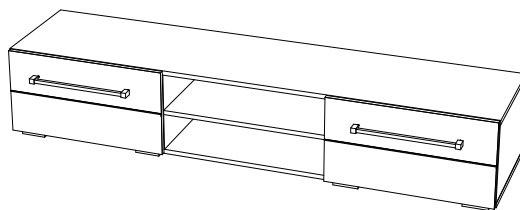

Наборы мебели для гостиной «Милан»

Тумба общего назначения ТБ-11

01-69.008

Габаритные размеры:

Тумба:

Ширина (мм): 1802

Высота (мм): 340

Глубина (мм): 430

Полка:

Ширина (мм): 1500

Высота (мм): 192

Глубина (мм): 208

Максимальная нагрузка

на полку - 15 кг.

ОБЩИЕ ТЕХНИЧЕСКИЕ УКАЗАНИЯ

Настоятельно рекомендуем перед началом сборки внимательно ознакомьтесь с данной инструкцией, проверить наличие всех деталей и фурнитуры согласно комплекточным ведомостям, убедиться в их качестве (отсутствие царапин, сколов, вмятин и т.д.) т.к. претензии по количеству комплектующих и качеству изделия после сборки не принимаются