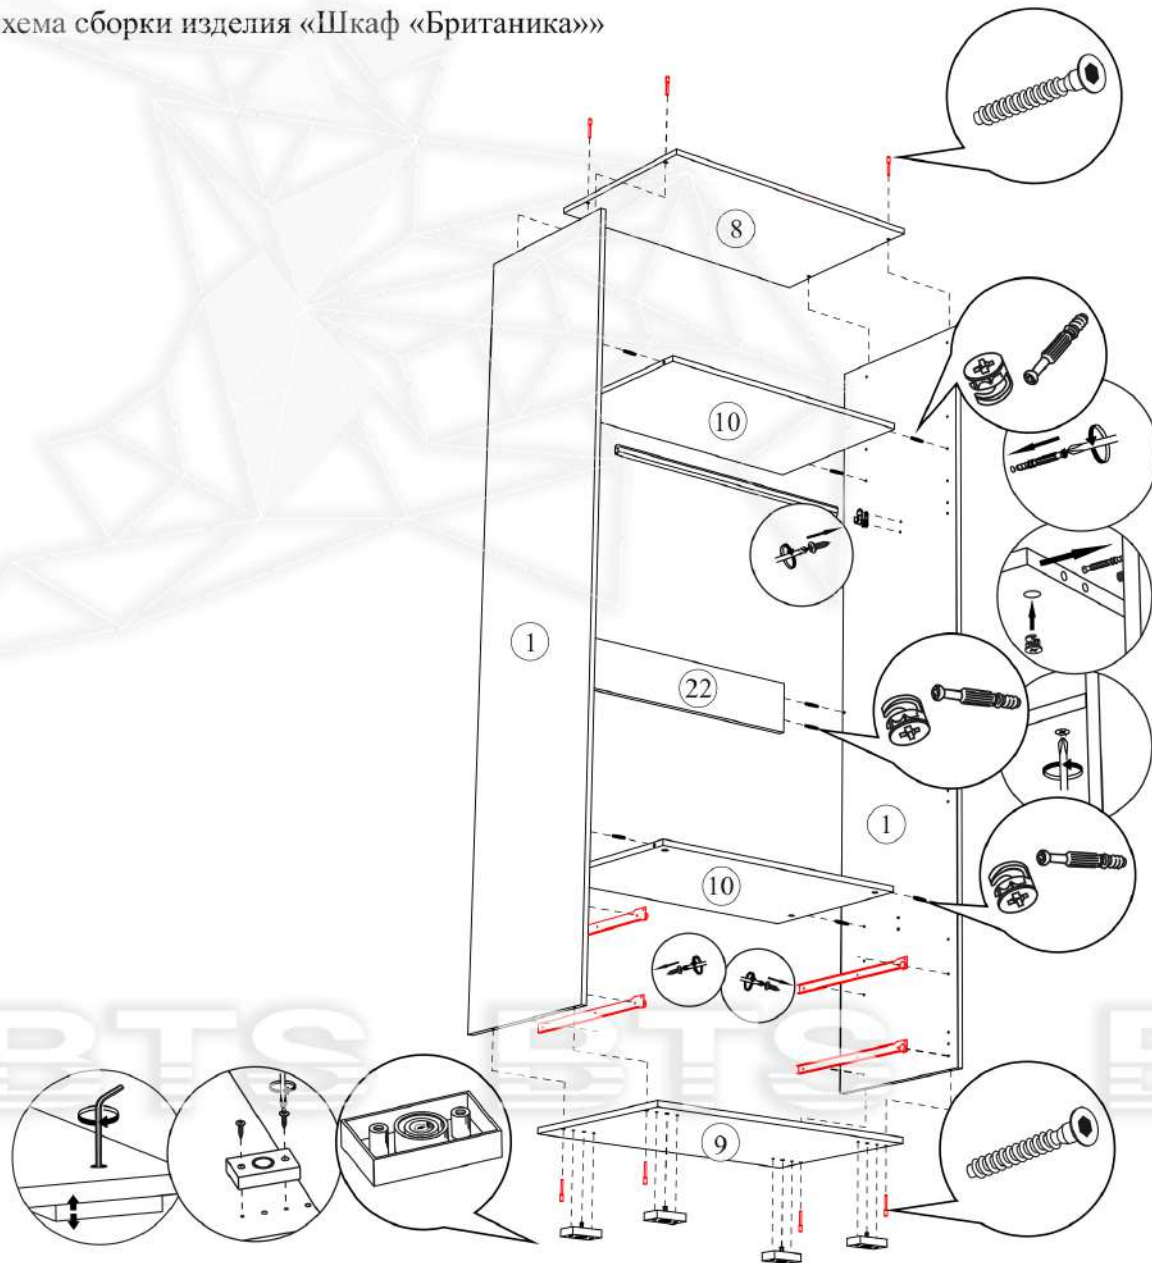

Название: **БОКОВИНЫ**

Схема сборки изделия «Шкаф «Британика»»

Схема сборки изделия «Шкаф «Британика»»

Карниз рекомендуется крепить в последнюю очередь, с помощью шурупов 4x25. Строго соблюдая угол 45 градусов между элементами карниза