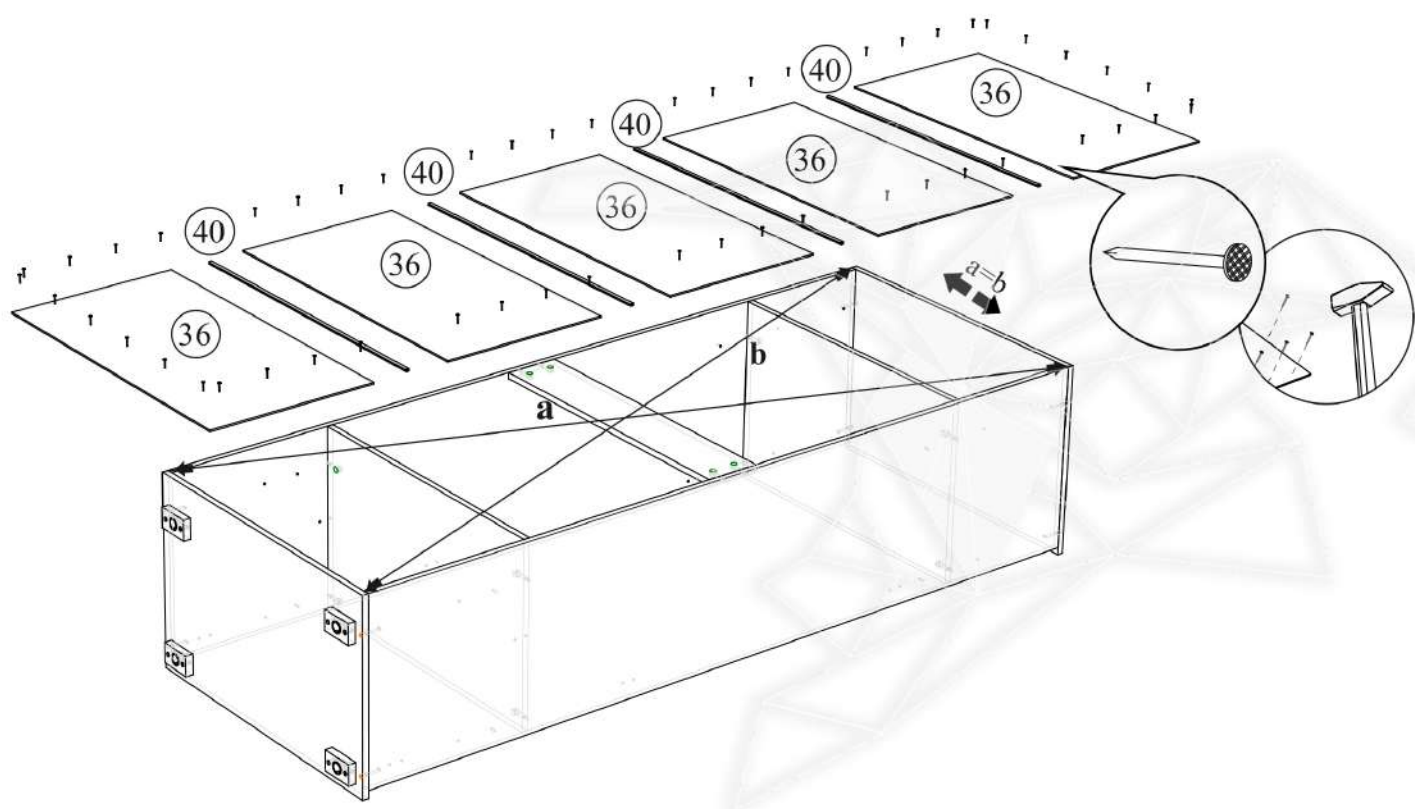

Название: **БОКОВИНЫ**

Схема сборки изделия «Шкаф «Британика»»

Схема сборки изделия «Шкаф «Британика»»

Карниз рекомендуется крепить в последнюю очередь, с помощью шурупов 4x25. Строго соблюдая угол 45 градусов между элементами карниза