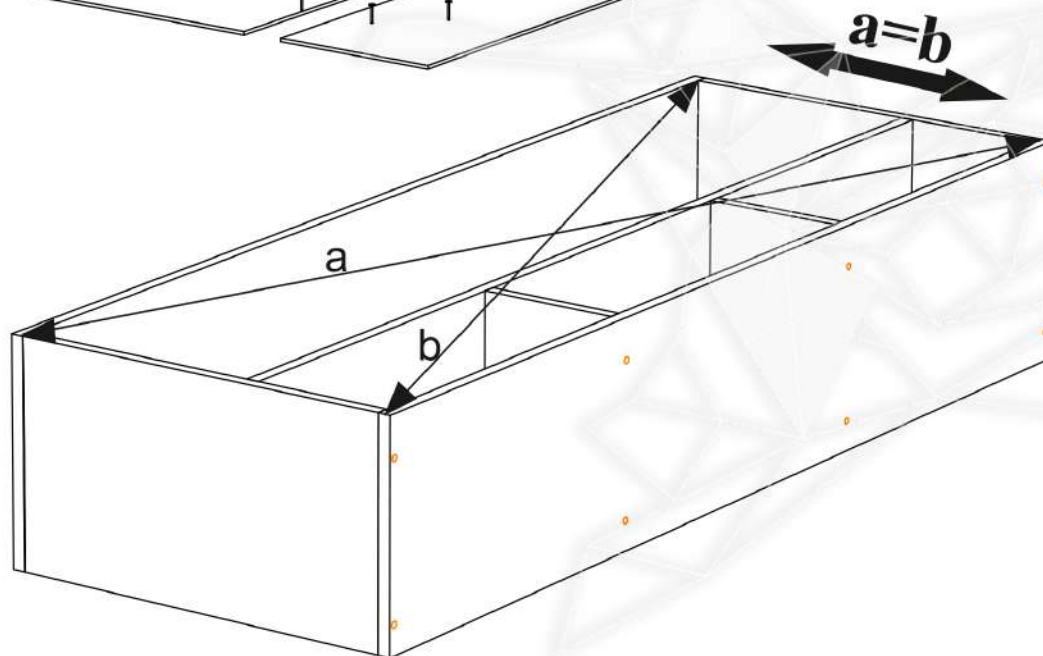

Схема сборки изделия "Полка навесная «Британика»"

Во избежание выдавливания
вязки тщательно соблюдайте
порядок установки
газового кронштейна

Карниз рекомендуется
крепить в последнюю
очередь, с помощью
шурупов 4x25.