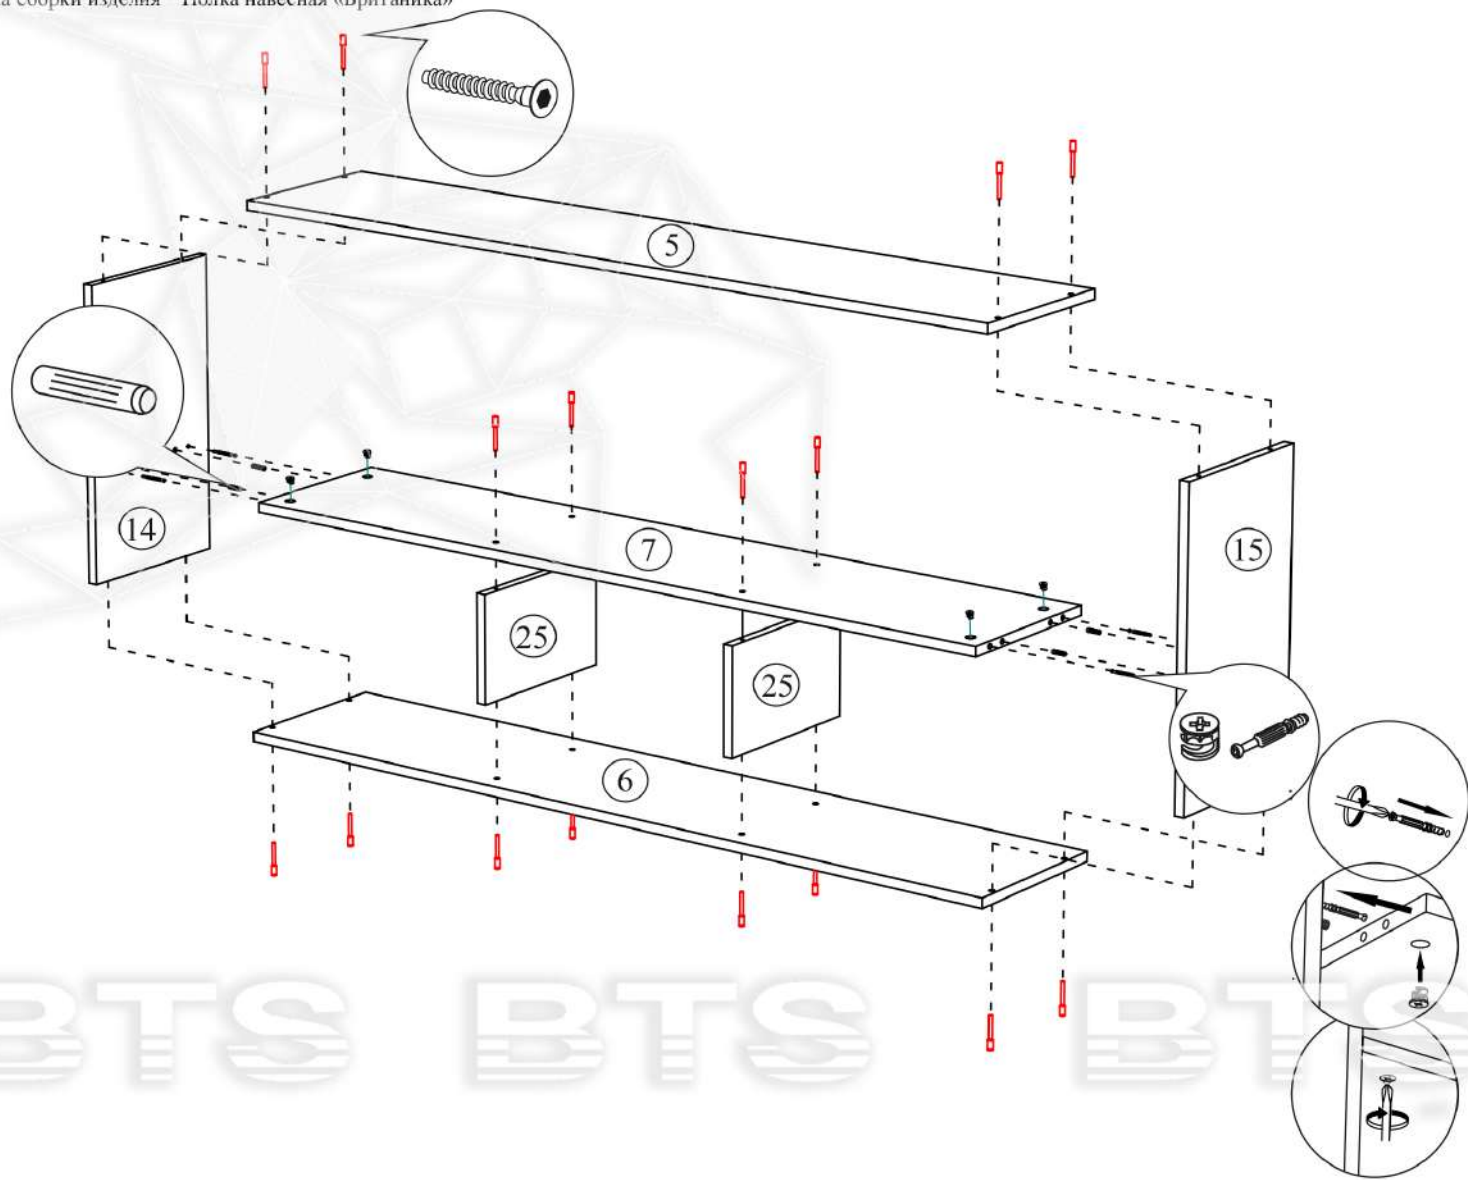

Схема сборки изделия "Полка навесная «Британика»"

Во избежание выдавливания
вязки тщательно соблюдайте
порядок установки
газового кронштейна

Карниз рекомендуется
крепить в последнюю
очередь, с помощью
шурупов 4x25.