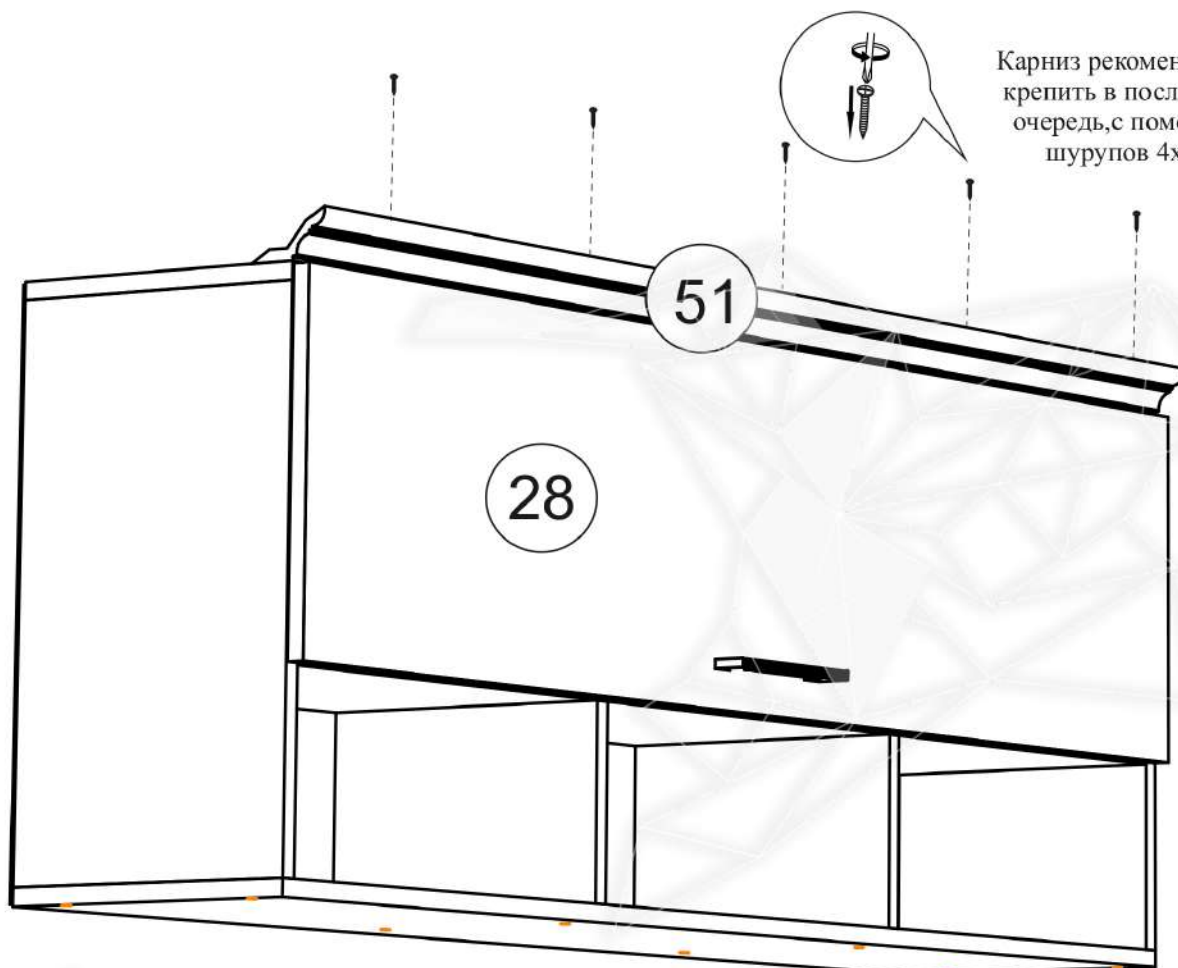

Схема сборки изделия "Полка навесная «Британика»"

Во избежание выдавливания
вязки тщательно соблюдайте
порядок установки
газового кронштейна

Карниз рекомендуется
крепить в последнюю
очередь, с помощью
шурупов 4x25.