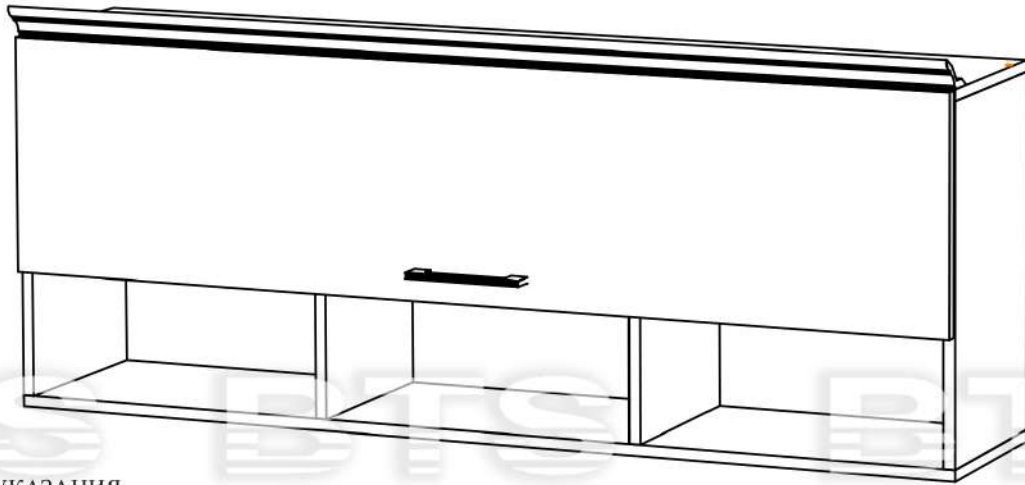

Инструкция по сборке и эксплуатации мебели

Набор мебели для гостиной «Британика»

Полка навесная

01-16.004

Габаритные размеры

Ширина (мм): 1400

Высота (мм): 572

Глубина (мм): 316