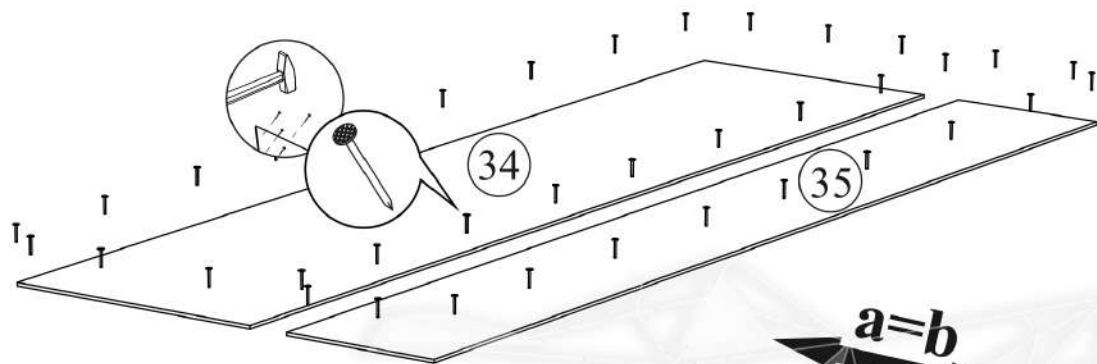

Схема сборки изделия "Полка навесная «Британика»"

Во избежание выдавливания
вязки тщательно соблюдайте
порядок установки
газового кронштейна

Карниз рекомендуется
крепить в последнюю
очередь, с помощью
шурупов 4x25.