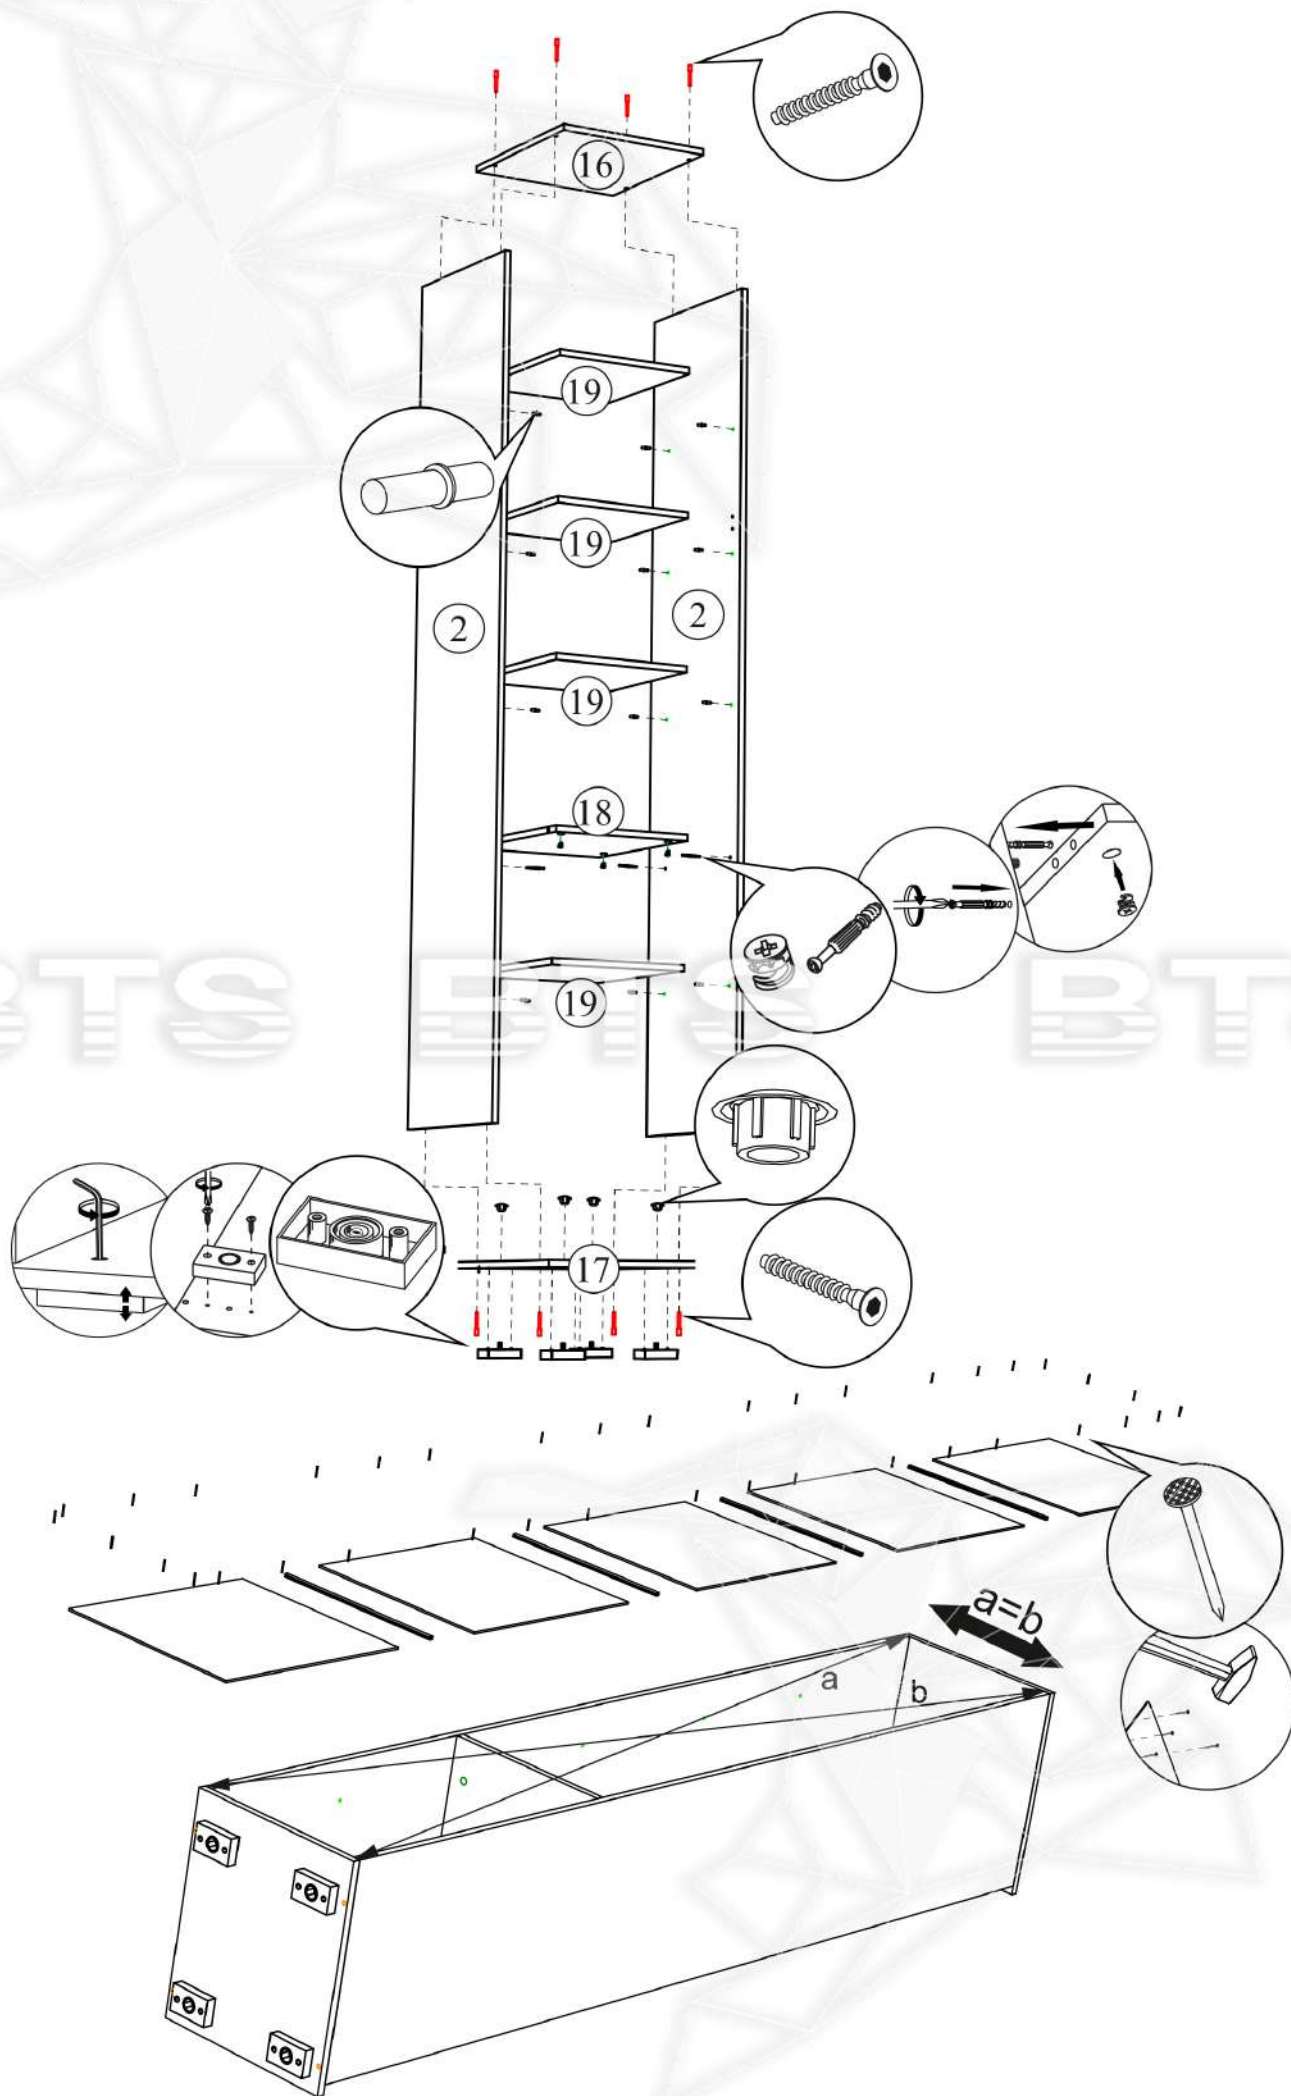

Схема сборки изделия «Пенал «Британика»»

Схема сборки изделия «Пенал «Британика»»

Карниз рекомендуется крепить в последнюю очередь, с помощью шурупов 4x25. Строго соблюдая угол 45 градусов между элементами карниза