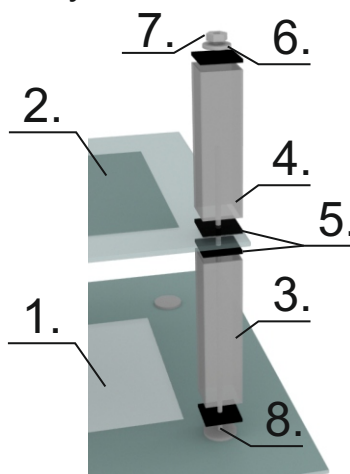

КОМПЛЕКТАЦИЯ

1. Столешница - 1 шт.
2. Полка - 1 шт.
3. Опора 250мм. - 4 шт.
4. Опора 220мм. - 4 шт.
5. Узел разрыва 60x60 - 16 шт.
6. Шайба М8 - 4 шт.
7. Гайка М8 - 4 шт.
8. Шпилька 485мм. - 4 шт.

Рисунок 1.

Рисунок 2.

СБОРКА СТОЛА

- Для простоты сборки рекомендуем собирать стол вдвоем;
- Положите **столешницу (1)** на ровную, мягкую и чистую поверхность так, чтобы металлические пяточки, расположенные на столешнице, находились сверху;
- Вкрутите в пяточки **шпильки (8)** стороной где резьбы меньше;
- Далее поочередно, как показано на рисунке. 1, надевайте детали на шпильку, после чего затяните всё **гайкой (7)**;
- Возьмите вдвоем стол за столешницу и поставьте одновременно на все четыре опоры см. рис. 2.