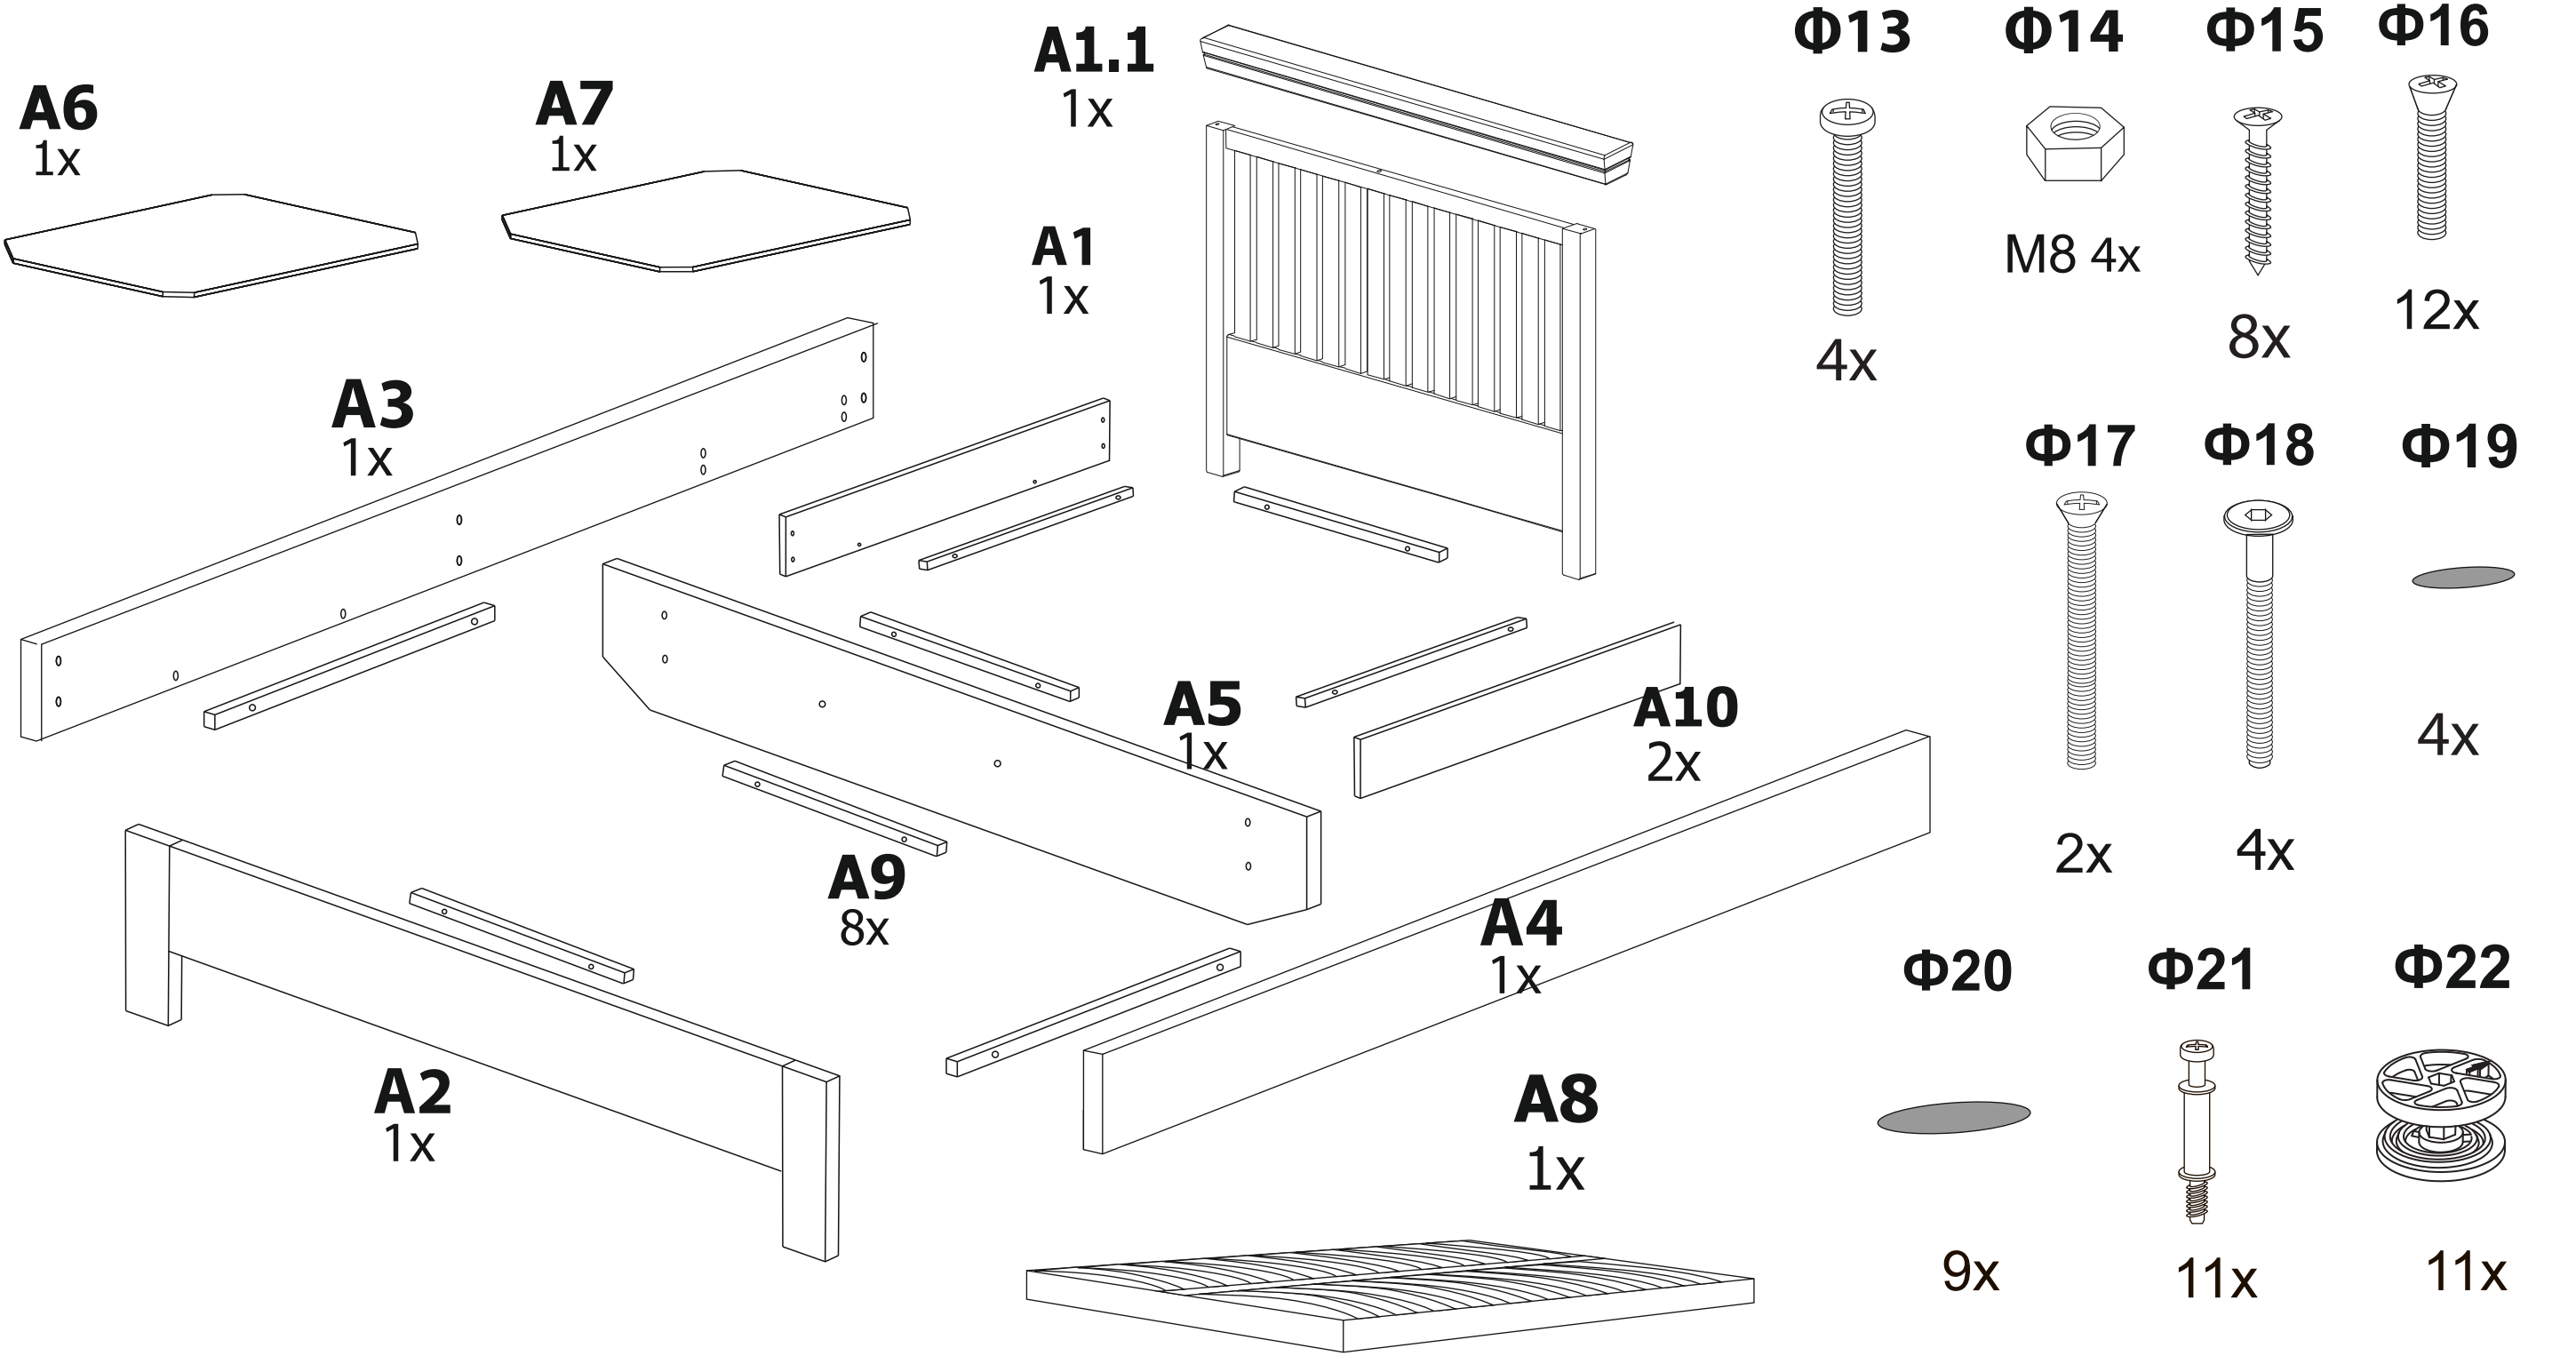

OLIVIA с ПМ

1 спальная

Райтон

природа сна

Производитель: ООО «Орма групп»
115230, Россия, г. Москва,
Хлебозаводский проезд, д. 7, стр. 9,
этаж 4, помещение XI, комната 5ц
Тел./факс: 8-800-333-37-37

Райтон

природа сна