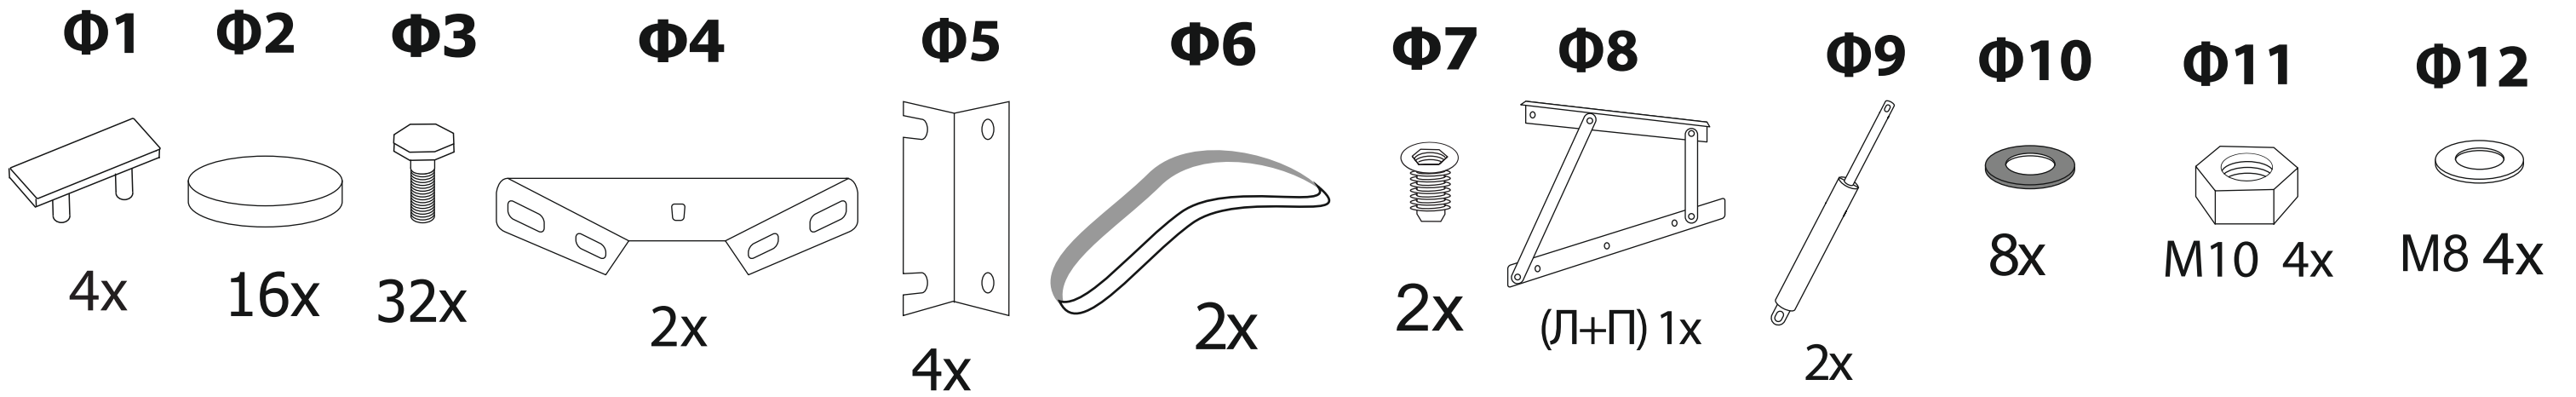

OLIVIA с ПМ

1 спальная

Райтон

природа сна

Производитель: ООО «Орма групп»
115230, Россия, г. Москва,
Хлебозаводский проезд, д. 7, стр. 9,
этаж 4, помещение XI, комната 5ц
Тел./факс: 8-800-333-37-37

Райтон

природа сна

1

A1
1x

3

A1.1
1x

A1
1x

2

A4
2x

A9
2x